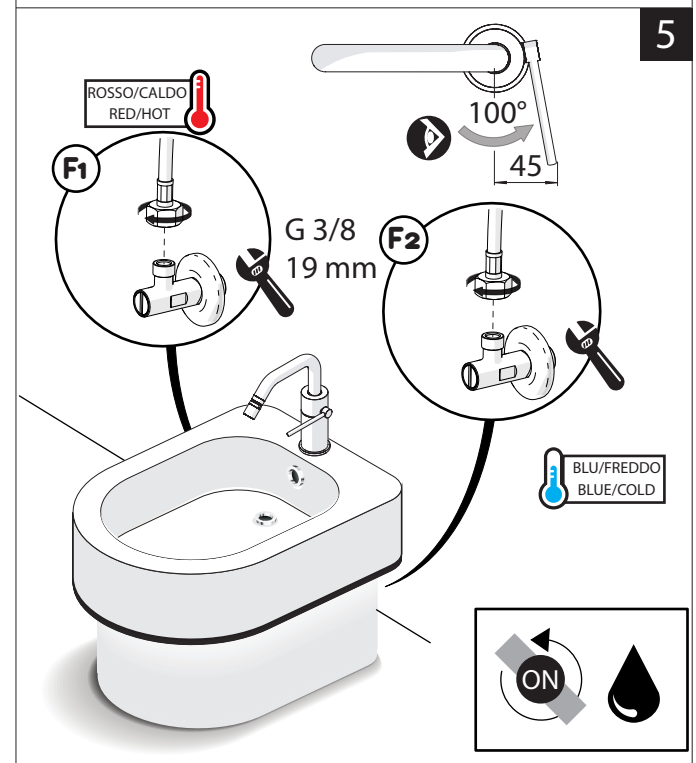

Not included / Non incluso / Non Inclus / Nie zawarty/ No incluido / Nao incluido

1

ANELLO DI GUIDA  
GUIDE RING

Ø > IN ALTO  
Ø > UP

SOLO PER / ONLY FOR  
VE125119/2-VE125139/2

SCARICO INIVERSALE SKIP-UP  
UNIVERSAL WASTE

Ø 33.5/35 mm

SOLO PER / ONLY FOR  
SOLO PER / ONLY FOR  
VE125119/2-VE125139/2

6

NOBILIS

VELIS

www.nobili.it

7

8