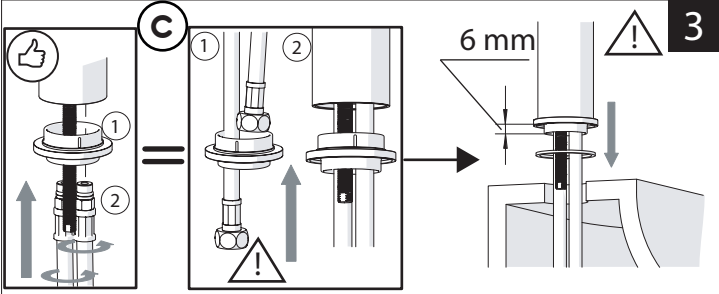

Not included / Non incluso / Non Inclus / Nie zawarty/ No incluido / Nao incluido

1

ANELLO DI GUIDA
GUIDE RING

Ø > IN ALTO
Ø > UP

SOLO PER / ONLY FOR
VE125119/2-VE125139/2

SCARICO INIVERSALE SKIP-UP
UNIVERSAL WASTE

Ø 33.5/35 mm

SOLO PER / ONLY FOR
SOLO PER / ONLY FOR
VE125119/2-VE125139/2

6

NOBILIS

VELIS

www.nobili.it

7

8