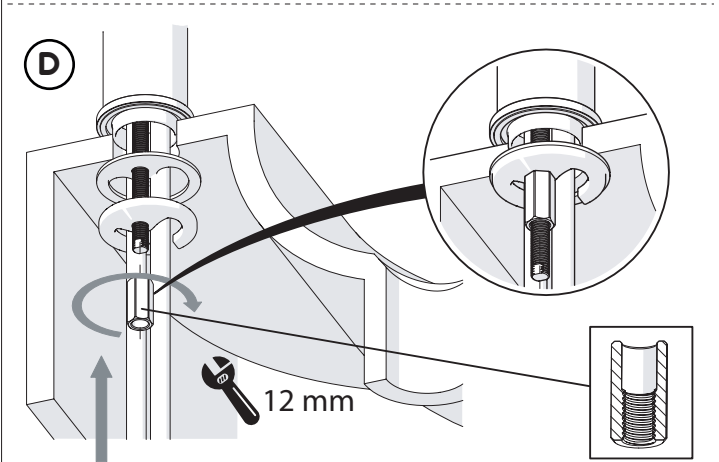

Not included / Non incluso / Non Inclus / Nie zawarty/ No incluido / Nao incluido

1

ANELLO DI GUIDA
GUIDE RING

Ø > IN ALTO
Ø > UP

SOLO PER / ONLY FOR
VE125119/2-VE125139/2

SCARICO INIVERSALE SKIP-UP
UNIVERSAL WASTE

Ø 33.5/35 mm

SOLO PER / ONLY FOR
SOLO PER / ONLY FOR
VE125119/2-VE125139/2

6

NOBILIS

VELIS

www.nobili.it

7

8