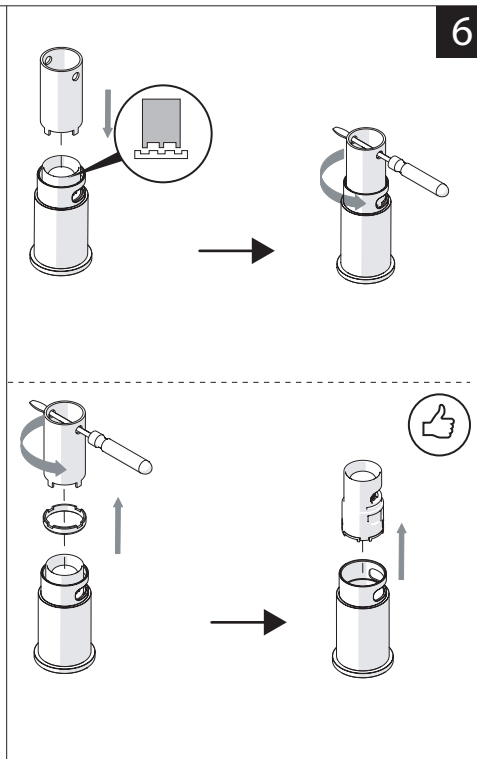

Not included / Non incluso / Non Inclus / Nie zawarty/ No incluido / Nao incluido

1

ANELLO DI GUIDA
GUIDE RING

Ø > IN ALTO
Ø > UP

SOLO PER / ONLY FOR
VE125119/2-VE125139/2

SCARICO INIVERSALE SKIP-UP
UNIVERSAL WASTE

Ø 33.5/35 mm

SOLO PER / ONLY FOR
SOLO PER / ONLY FOR
VE125119/2-VE125139/2

6

NOBILIS

VELIS

www.nobili.it

7

8