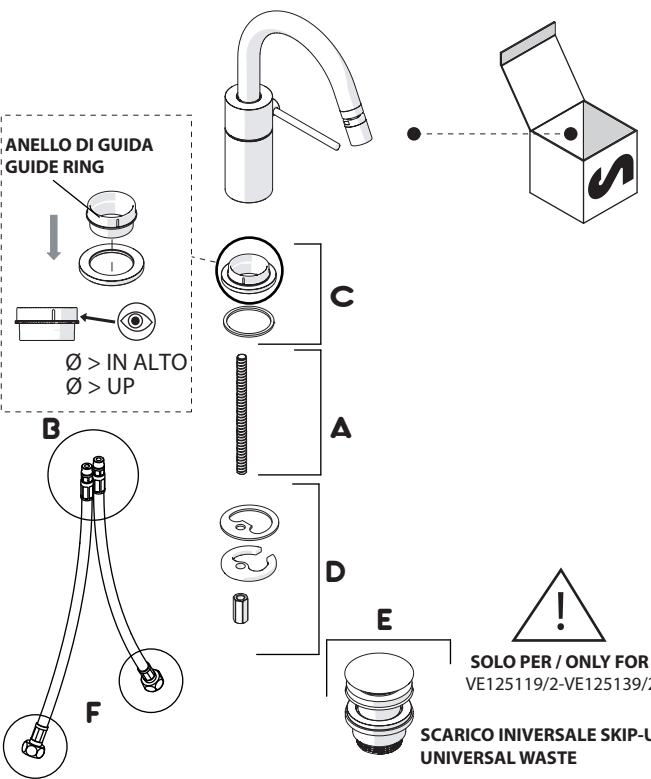

Not included / Non incluso / Non Inclus / Nie zawarty/ No incluido / Nao incluido

1

ANELLO DI GUIDA
GUIDE RING

Ø > IN ALTO
Ø > UP

SOLO PER / ONLY FOR
VE125119/2-VE125139/2

SCARICO INIVERSALE SKIP-UP
UNIVERSAL WASTE

Ø 33.5/35 mm

SOLO PER / ONLY FOR
SOLO PER / ONLY FOR
VE125119/2-VE125139/2

6

NOBILIS

VELIS

www.nobili.it

7

8