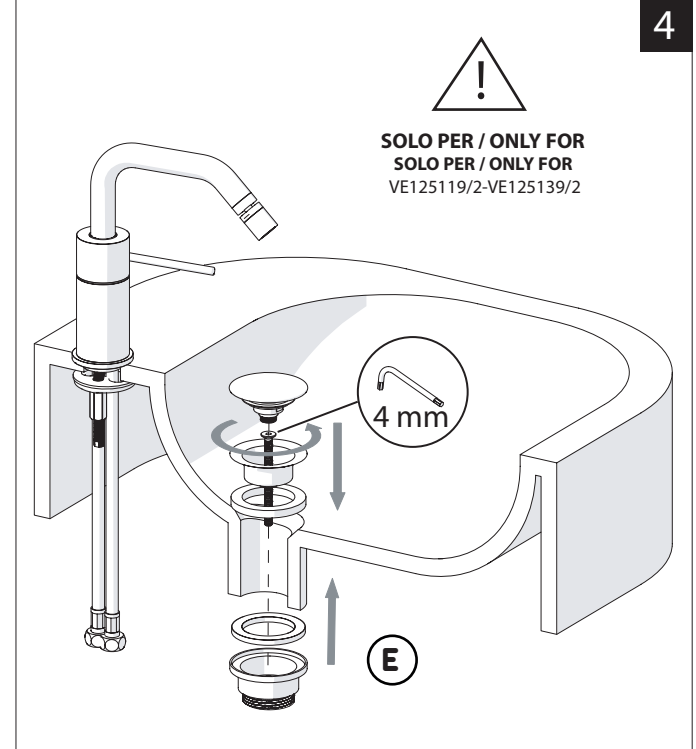

Not included / Non incluso / Non Inclus / Nie zawarty/ No incluido / Nao incluido

1

ANELLO DI GUIDA
GUIDE RING

Ø > IN ALTO
Ø > UP

SOLO PER / ONLY FOR
VE125119/2-VE125139/2

SCARICO INIVERSALE SKIP-UP
UNIVERSAL WASTE

Ø 33.5/35 mm

SOLO PER / ONLY FOR
SOLO PER / ONLY FOR
VE125119/2-VE125139/2

6

NOBILIS

VELIS

www.nobili.it

7

8