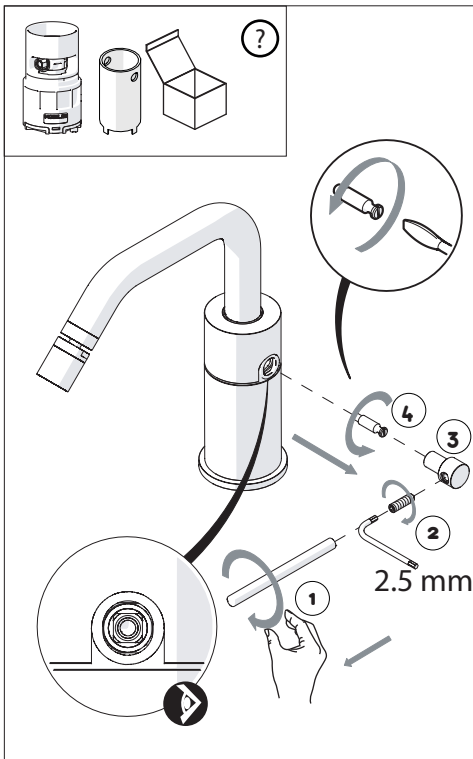

Not included / Non incluso / Non Inclus / Nie zawarty/ No incluido / Nao incluido

1

ANELLO DI GUIDA
GUIDE RING

Ø > IN ALTO
Ø > UP

SOLO PER / ONLY FOR
VE125119/2-VE125139/2

SCARICO INIVERSALE SKIP-UP
UNIVERSAL WASTE

Ø 33.5/35 mm

SOLO PER / ONLY FOR
SOLO PER / ONLY FOR
VE125119/2-VE125139/2

6

NOBILIS

VELIS

www.nobili.it

7

8