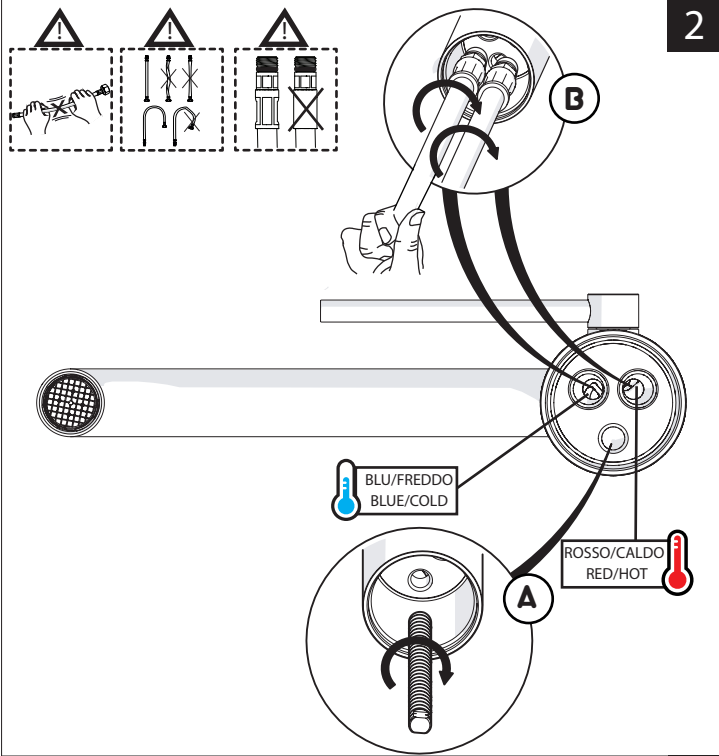

Not included / Non incluso / Non Inclus / Nie zawarty/ No incluido / Nao incluido

1

ANELLO DI GUIDA
GUIDE RING

Ø > IN ALTO
Ø > UP

SOLO PER / ONLY FOR
VE125119/2-VE125139/2

SCARICO INIVERSALE SKIP-UP
UNIVERSAL WASTE

Ø 33.5/35 mm

SOLO PER / ONLY FOR
SOLO PER / ONLY FOR
VE125119/2-VE125139/2

6

NOBILIS

VELIS

www.nobili.it

7

8