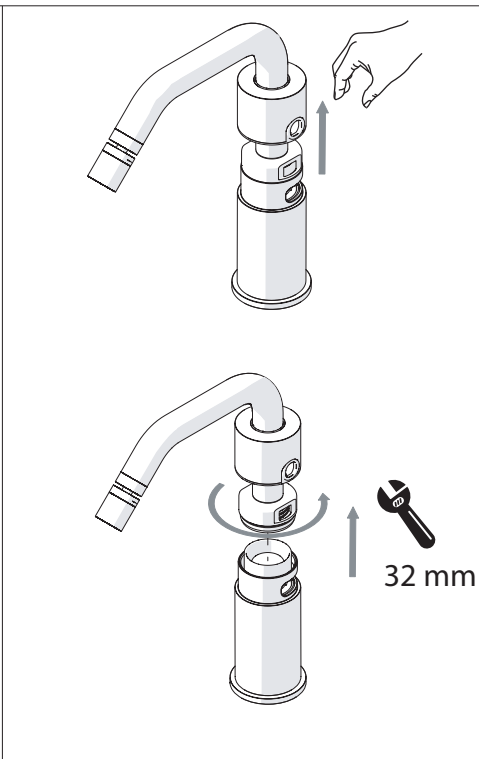

Not included / Non incluso / Non Inclus / Nie zawarty/ No incluido / Nao incluido

1

ANELLO DI GUIDA
GUIDE RING

Ø > IN ALTO
Ø > UP

SOLO PER / ONLY FOR
VE125119/2-VE125139/2

SCARICO INIVERSALE SKIP-UP
UNIVERSAL WASTE

Ø 33.5/35 mm

SOLO PER / ONLY FOR
SOLO PER / ONLY FOR
VE125119/2-VE125139/2

6

NOBILIS

VELIS

www.nobili.it

7

8