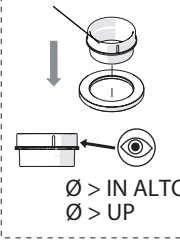

Not included / Non incluso / Non Inclus / Nie zawarty/ No incluido / Nao incluido

1

ANELLO DI GUIDA
GUIDE RING

Ø > IN ALTO
Ø > UP

SOLO PER / ONLY FOR
VE125119/2-VE125139/2

SCARICO INIVERSALE SKIP-UP
UNIVERSAL WASTE

Ø 33.5/35 mm

SOLO PER / ONLY FOR
SOLO PER / ONLY FOR
VE125119/2-VE125139/2

6

NOBILIS

VELIS

www.nobili.it

7

8