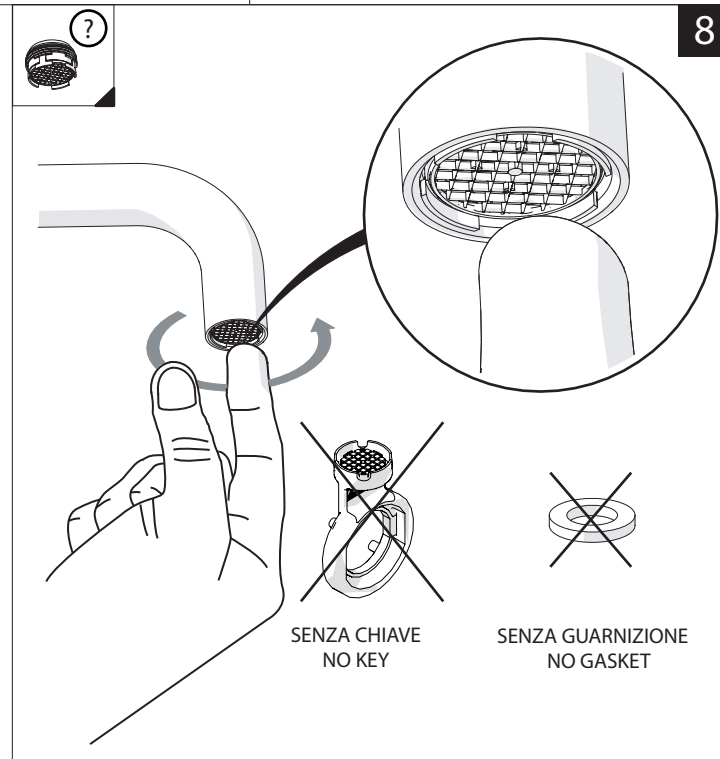

Not included / Non incluso / Non Inclus / Nie zawarty/ No incluido / Nao incluido

1

ANELLO DI GUIDA
GUIDE RING

Ø > IN ALTO
Ø > UP

SOLO PER / ONLY FOR
VE125119/2-VE125139/2

SCARICO INIVERSALE SKIP-UP
UNIVERSAL WASTE

Ø 33.5/35 mm

SOLO PER / ONLY FOR
SOLO PER / ONLY FOR
VE125119/2-VE125139/2

6

NOBILIS

VELIS

www.nobili.it

7

8