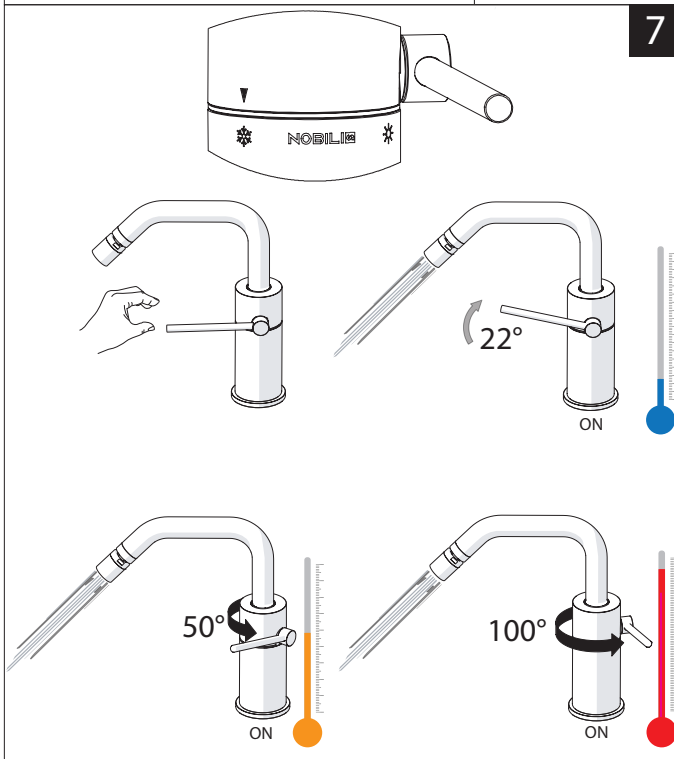

Ø 33.5/35 mm

SOLO PER / ONLY FOR
SOLO PER / ONLY FOR
VE125119/2-VE125139/2

6

NOBILIS

VELIS

www.nobili.it

7

8