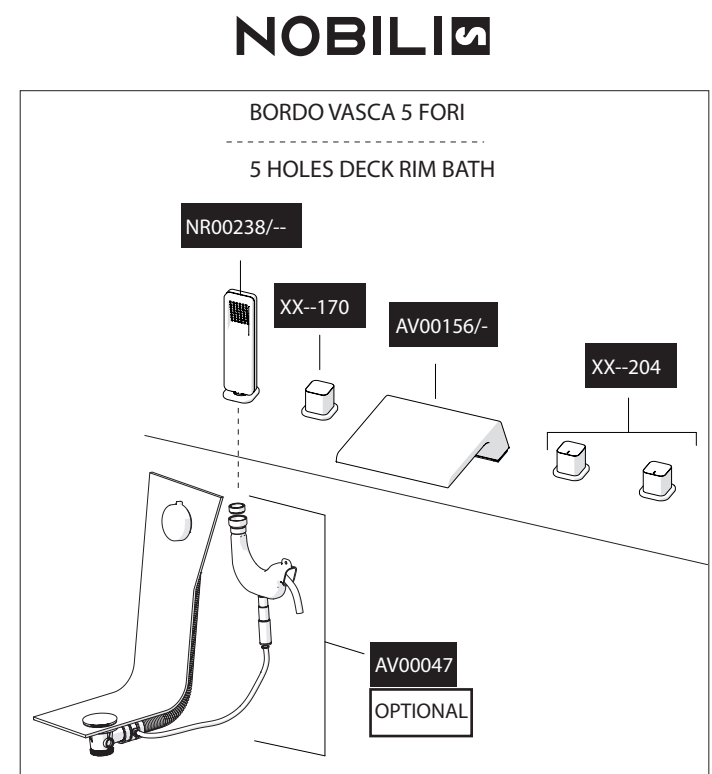

REV5.02/2023

Not included / Non incluso / Non Inclus / Nie zawarty / No incluido / Nao incluido

1

5 FORI Ø 30
5 HOLES

2

FORO BOCCA Ø 35
SPOUT HOLE

! CODICI/CODE:
WEBK204/LR
WEBK204/T1LR
WEBK204/1LR
WEBK204/1T1LR

4 FORI Ø 30
4 HOLES

3

4

5

www.nobili.it

PRIMA DI INIZIARE / BEFORE STARTING

	P bar		MAX 10 MIN		5 MIN		T °C		MAX 80 MIN		65 45
--	----------	--	------------------	--	----------	--	---------	--	------------------	--	----------