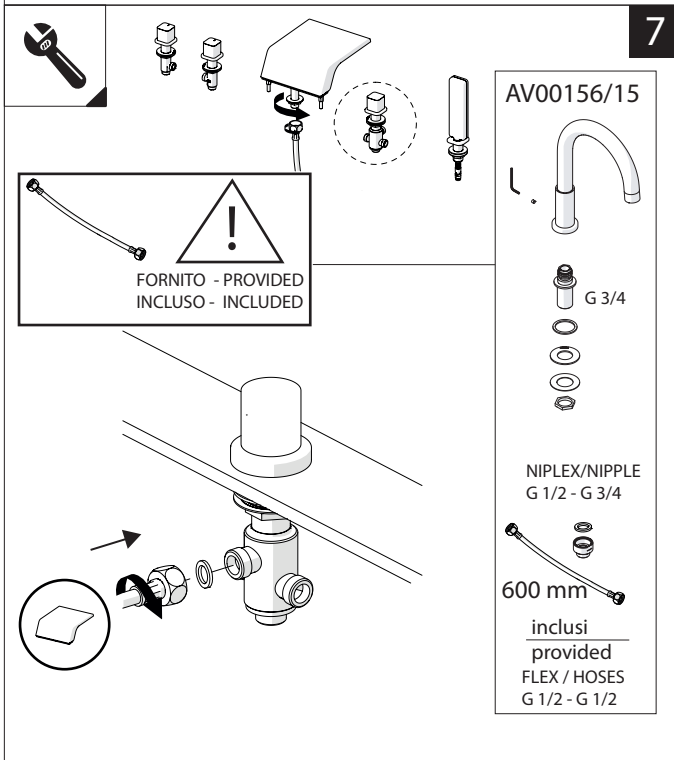

REV5.02/2023

Not included / Non incluso / Non Inclus / Nie zawarty / No incluido / Nao incluido

1

5 FORI Ø 30
5 HOLES

2

FORO BOCCA Ø 35
SPOUT HOLE

! CODICI/CODE:
WEBK204/LR
WEBK204/T1LR
WEBK204/1LR
WEBK204/1T1LR

4 FORI Ø 30
4 HOLES

3

4

5

www.nobili.it

PRIMA DI INIZIARE / BEFORE STARTING

	P bar		MAX 10 MIN		5 MIN		T °C		MAX 80 MIN		65 45
--	----------	--	------------------	--	----------	--	---------	--	------------------	--	----------