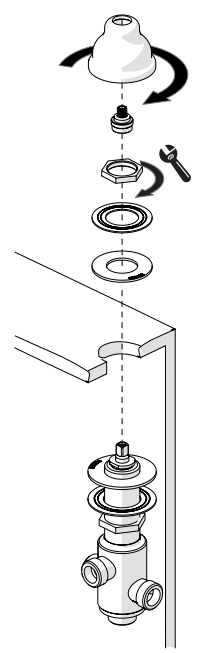

Not included / Non incluso / Non Inclus / Nie zawarty / No incluido / Nao incluido

1

ANTICA RITZ GRAZIA

3

LIRA

LIRAT1

VELIS

SPRING

4

5

6

EX. LIRA

2

4

LIRA

5

VELIS

ANTICA

GRAZIA

RITZ

3