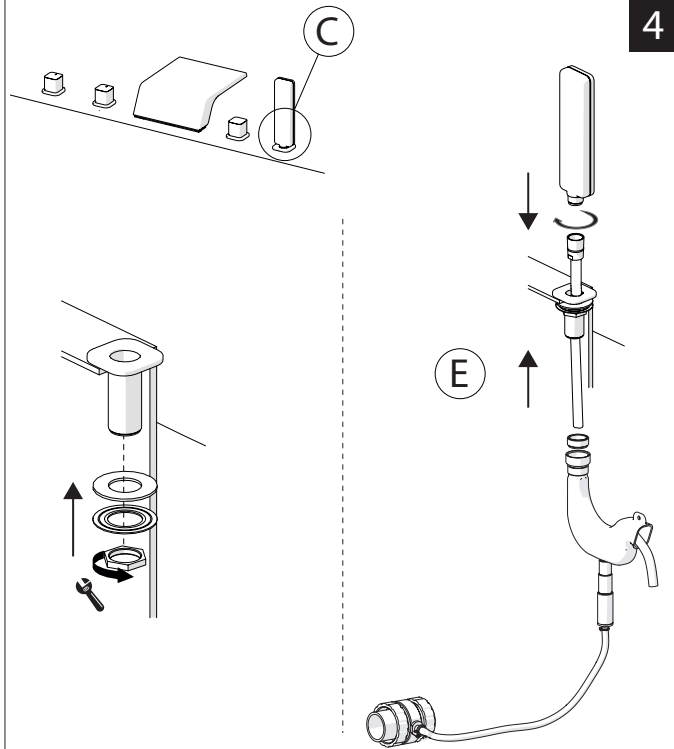

REV5.02/2023

Not included / Non incluso / Non Inclus / Nie zawarty / No incluido / Nao incluido

1

5 FORI Ø 30
5 HOLES

2

FORO BOCCA Ø 35
SPOUT HOLE

! CODICI/CODE:
WEBK204/LR
WEBK204/T1LR
WEBK204/1LR
WEBK204/1T1LR

4 FORI Ø 30
4 HOLES

3

4

5

www.nobili.it

PRIMA DI INIZIARE / BEFORE STARTING

	P bar		MAX 10 MIN		5 MIN		T °C		MAX 80 MIN		65 45
--	----------	--	------------------	--	----------	--	---------	--	------------------	--	----------