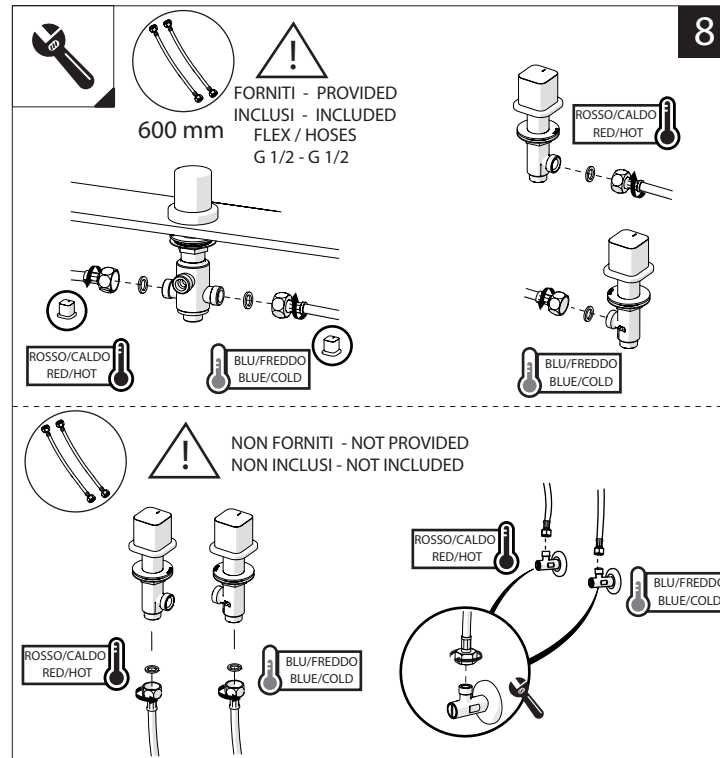

REV5.02/2023

Not included / Non incluso / Non Inclus / Nie zawarty / No incluido / Nao incluido

1

5 FORI Ø 30
5 HOLES

2

FORO BOCCA Ø 35
SPOUT HOLE

! CODICI/CODE:
WEBK204/LR
WEBK204/T1LR
WEBK204/1LR
WEBK204/1T1LR

4 FORI Ø 30
4 HOLES

3

4

5

www.nobili.it

PRIMA DI INIZIARE / BEFORE STARTING

	P bar		MAX 10 MIN		5 MIN		T °C		MAX 80 MIN		65 45
--	----------	--	------------------	--	----------	--	---------	--	------------------	--	----------