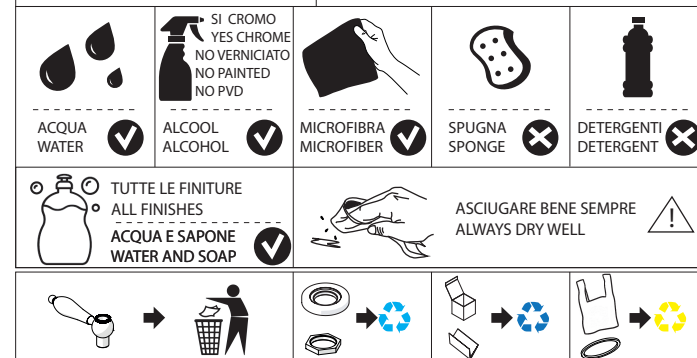

5 fori

5 holes

NOBILI 

170

www.nobili.it

PRIMA DI INIZIARE / BEFORE STARTING

PULIZIA / CLEANING

IISTR00170/C#---STD

REV5.02/2023

Not included / Non incluso / Non Inclus / Nie zawarty / No incluido / Nao incluido

1

5 FORI Ø 30
5 HOLES

2

FORO BOCCA Ø 35
SPOUT HOLE

! CODICI/CODE:
WEBK204/LR
WEBK204/T1LR
WEBK204/1LR
WEBK204/1T1LR