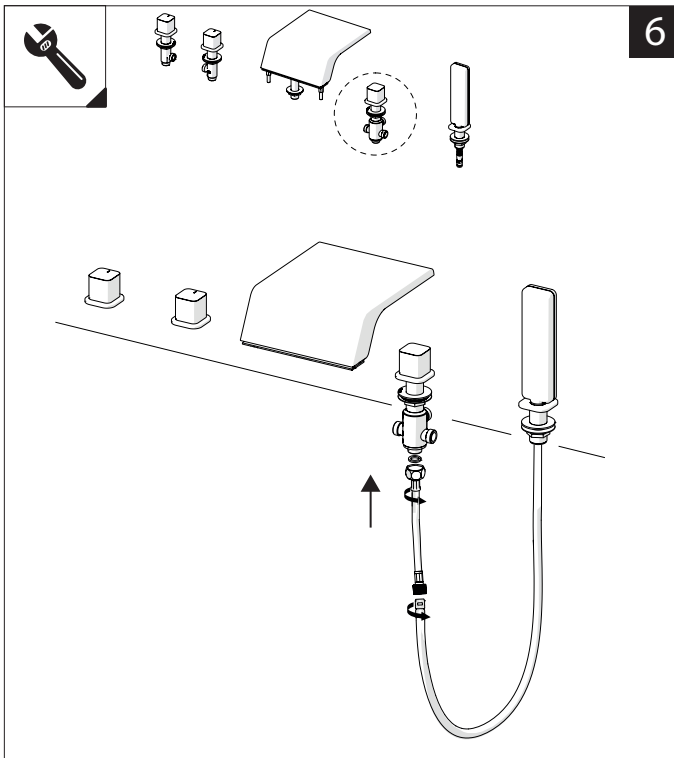

4 FORI Ø 30
4 HOLES

3

4

5

www.nobili.it

PRIMA DI INIZIARE / BEFORE STARTING

	P bar		MAX 10 MIN		5 MIN		T °C		MAX 80 MIN		65 45
--	----------	--	------------------	--	----------	--	---------	--	------------------	--	----------