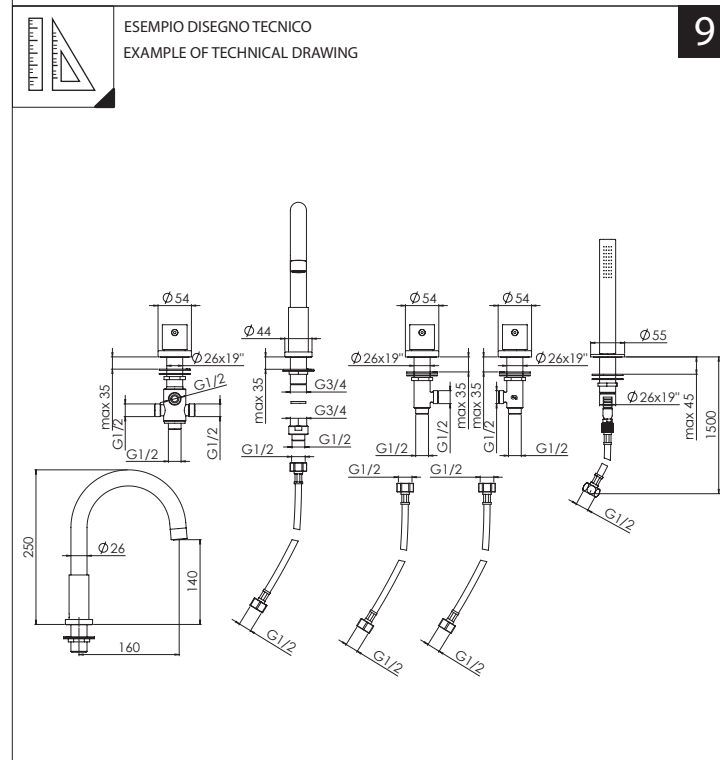

REV5.02/2023

Not included / Non incluso / Non Inclus / Nie zawarty / No incluido / Nao incluido

1

5 FORI Ø 30
5 HOLES

2

FORO BOCCA Ø 35
SPOUT HOLE

! CODICI/CODE:
WEBK204/LR
WEBK204/T1LR
WEBK204/1LR
WEBK204/1T1LR

4 FORI Ø 30
4 HOLES

3

4

5

www.nobili.it

PRIMA DI INIZIARE / BEFORE STARTING

	P bar		MAX 10 MIN		5 MIN		T °C		MAX 80 MIN		65 45
--	----------	--	------------------	--	----------	--	---------	--	------------------	--	----------