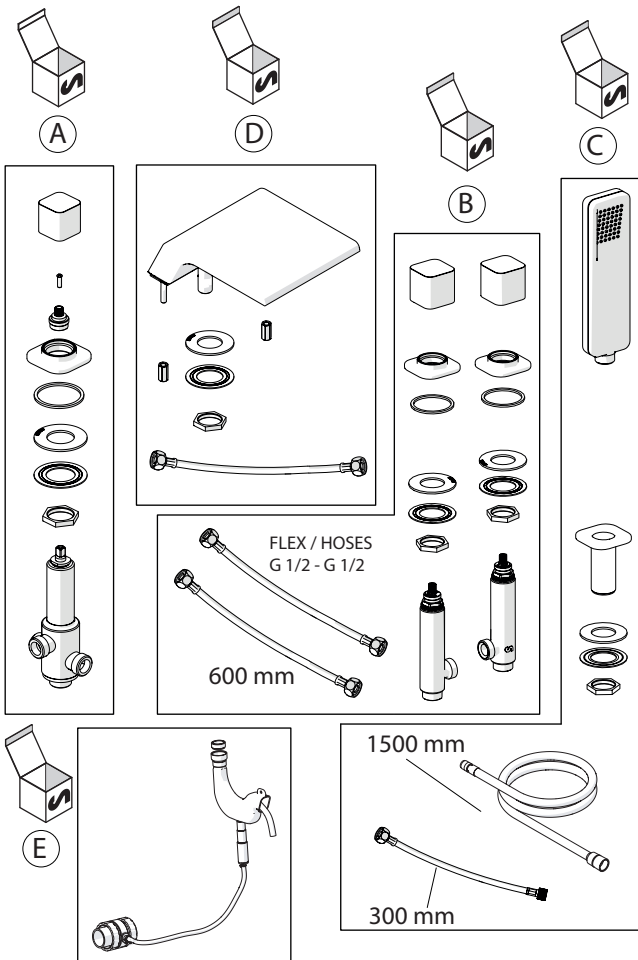

7

INSTALLAZIONE

SETTING

5 fori

5 holes

4 fori

4 holes

9

5 fori

5 holes

NOBILI 

170

www.nobili.it

PRIMA DI INIZIARE / BEFORE STARTING

PULIZIA / CLEANING

IISTR00170/C#---STD

REV5.02/2023

Not included / Non incluso / Non Inclus / Nie zawarty / No incluido / Nao incluido

1

5 FORI Ø 30
5 HOLES

2

FORO BOCCA Ø 35
SPOUT HOLE

! CODICI/CODE:
WEBK204/LR
WEBK204/T1LR
WEBK204/1LR
WEBK204/1T1LR