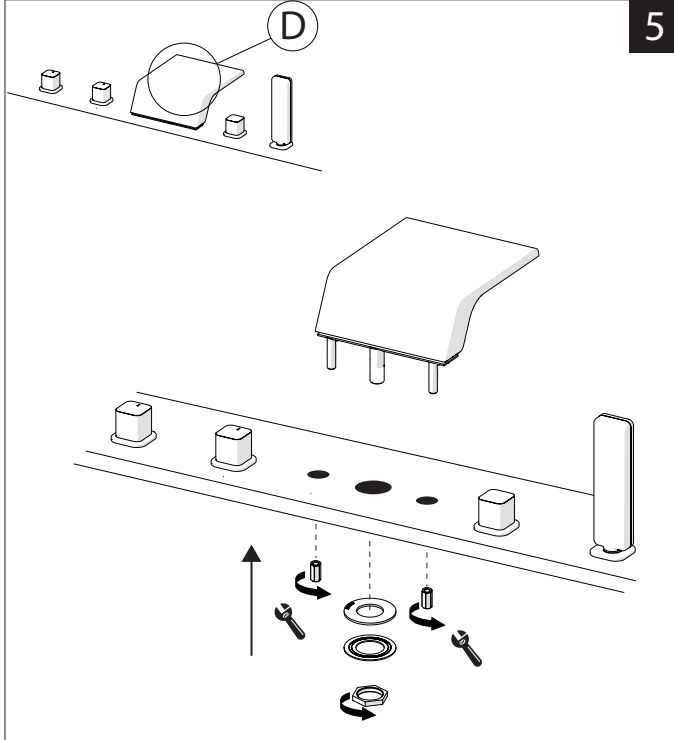

REV5.02/2023

Not included / Non incluso / Non Inclus / Nie zawarty / No incluido / Nao incluido

1

5 FORI Ø 30
5 HOLES

2

FORO BOCCA Ø 35
SPOUT HOLE

! CODICI/CODE:
WEBK204/LR
WEBK204/T1LR
WEBK204/1LR
WEBK204/1T1LR

4 FORI Ø 30
4 HOLES

3

4

5

www.nobili.it

PRIMA DI INIZIARE / BEFORE STARTING

	P bar		MAX 10 MIN		5 MIN		T °C		MAX 80 MIN		65 45
--	----------	--	------------------	--	----------	--	---------	--	------------------	--	----------