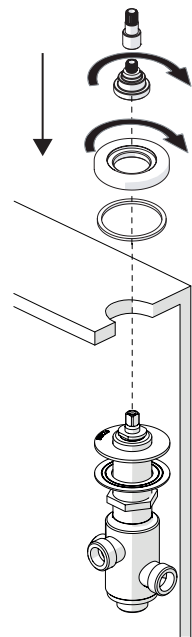

4

5

6

EX. LIRA

2

4

LIRA

5

7

INSTALLAZIONE

SETTING

5 fori

5 holes

4 fori

4 holes

9

REV5.02/2023

Not included / Non incluso / Non Inclus / Nie zawarty / No incluido / Nao incluido

1

5 FORI Ø 30
5 HOLES

2

FORO BOCCA Ø 35
SPOUT HOLE

! CODICI/CODE:
WEBK204/LR
WEBK204/T1LR
WEBK204/1LR
WEBK204/1T1LR

4 FORI Ø 30
4 HOLES

3

4

5

www.nobili.it

PRIMA DI INIZIARE / BEFORE STARTING

	P bar		MAX 10 MIN		5 MIN		T °C		MAX 80 MIN		65 45
--	----------	--	------------------	--	----------	--	---------	--	------------------	--	----------