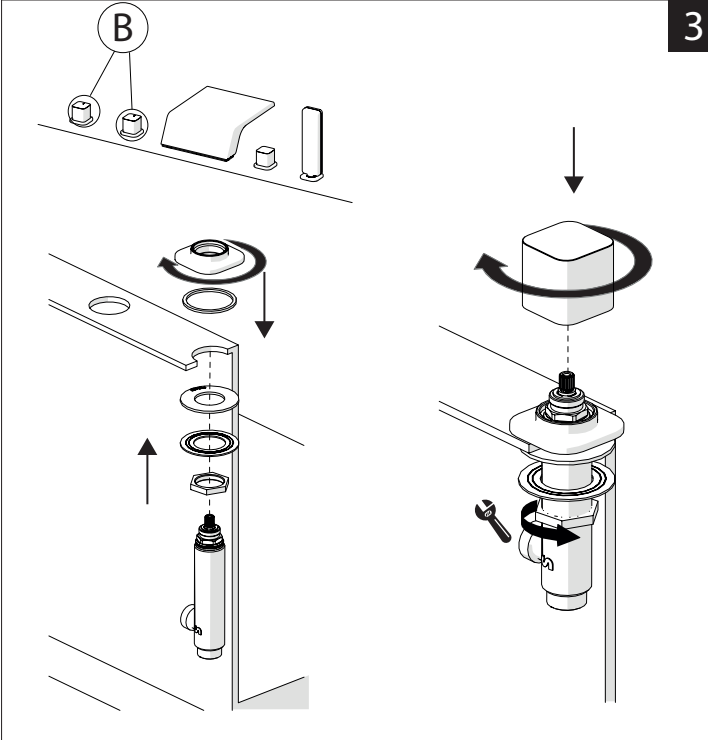

REV5.02/2023

Not included / Non incluso / Non Inclus / Nie zawarty / No incluido / Nao incluido

1

5 FORI Ø 30
5 HOLES

2

FORO BOCCA Ø 35
SPOUT HOLE

! CODICI/CODE:
WEBK204/LR
WEBK204/T1LR
WEBK204/1LR
WEBK204/1T1LR

4 FORI Ø 30
4 HOLES

3

4

5

www.nobili.it

PRIMA DI INIZIARE / BEFORE STARTING

	P bar		MAX 10 MIN		5 MIN		T °C		MAX 80 MIN		65 45
--	----------	--	------------------	--	----------	--	---------	--	------------------	--	----------