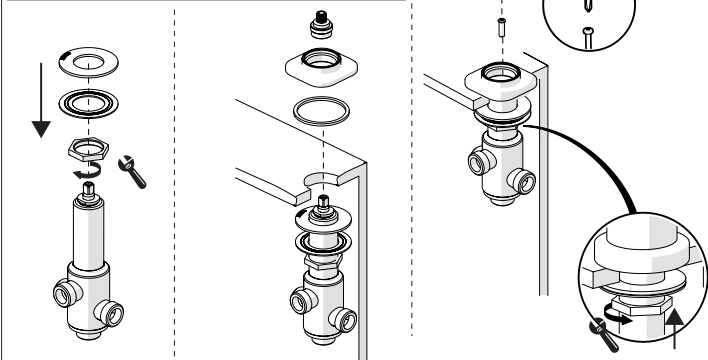

REV5.02/2023

Not included / Non incluso / Non Inclus / Nie zawarty / No incluido / Nao incluido

1

5 FORI Ø 30
5 HOLES

2

FORO BOCCA Ø 35
SPOUT HOLE

! CODICI/CODE:
WEBK204/LR
WEBK204/T1LR
WEBK204/1LR
WEBK204/1T1LR

4 FORI Ø 30
4 HOLES

3

4

5

www.nobili.it

PRIMA DI INIZIARE / BEFORE STARTING

	P bar		MAX 10 MIN		5 MIN		T °C		MAX 80 MIN		65 45
--	----------	--	------------------	--	----------	--	---------	--	------------------	--	----------