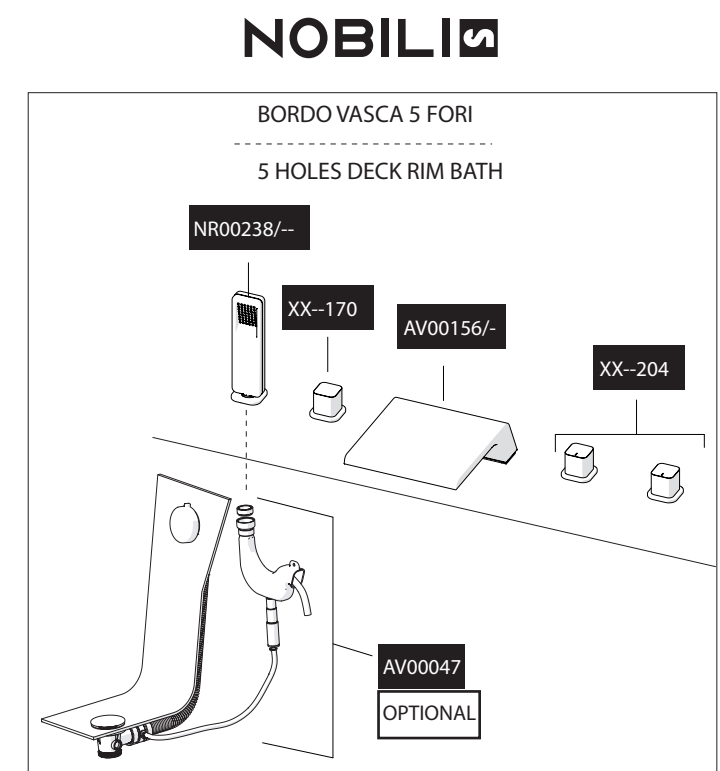

REV5.02/2023

Not included / Non incluso / Non Inclus / Nie zawarty / No incluido / Nao incluido

1

5 FORI Ø 30
5 HOLES

2

FORO BOCCA Ø 35
SPOUT HOLE

! CODICI/CODE:
WEBK204/LR
WEBK204/T1LR
WEBK204/1LR
WEBK204/1T1LR

4 FORI Ø 30
4 HOLES

3

4

5

www.nobili.it

PRIMA DI INIZIARE / BEFORE STARTING

	P bar		T °C		
	0,5 MIN	MAX 10	MAX 80		
		5	65 - 45		

PULIZIA / CLEANING