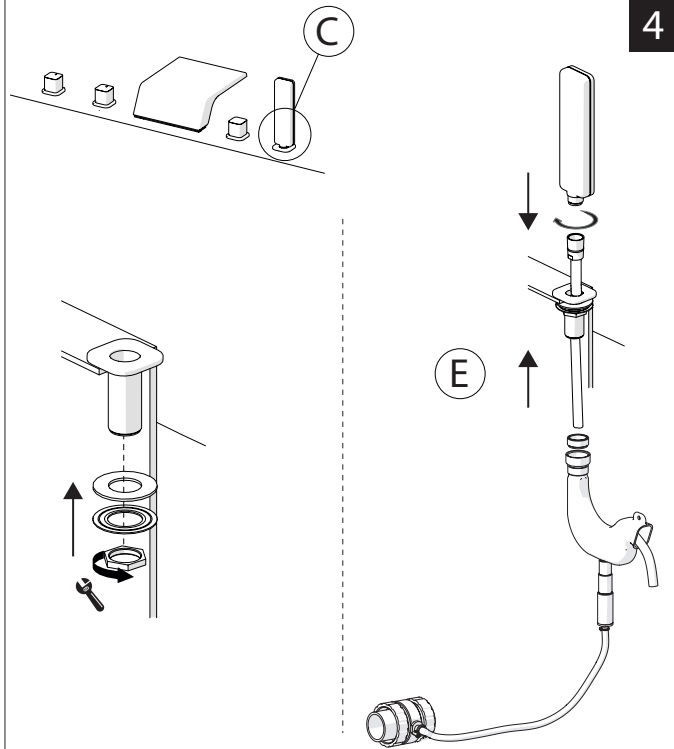

REV5.02/2023

Not included / Non incluso / Non Inclus / Nie zawarty / No incluido / Nao incluido

1

5 FORI Ø 30
5 HOLES

2

FORO BOCCA Ø 35
SPOUT HOLE

! CODICI/CODE:
WEBK204/LR
WEBK204/T1LR
WEBK204/1LR
WEBK204/1T1LR

4 FORI Ø 30
4 HOLES

3

4

5

www.nobili.it

PRIMA DI INIZIARE / BEFORE STARTING

	P bar		T °C		
	0,5 MIN	MAX 10	MAX 80		
		5	65 - 45		

PULIZIA / CLEANING