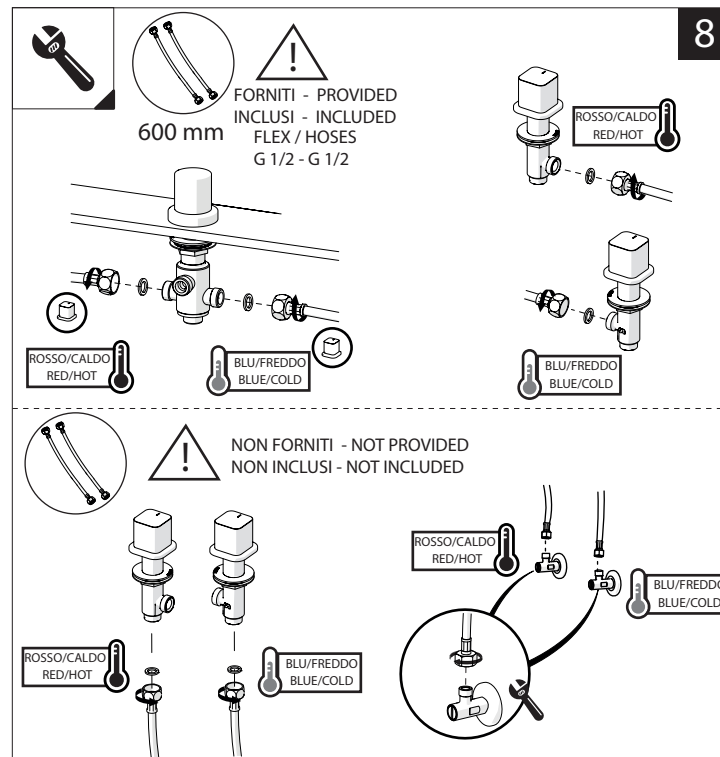

REV5.02/2023

Not included / Non incluso / Non Inclus / Nie zawarty / No incluido / Nao incluido

1

5 FORI Ø 30
5 HOLES

2

FORO BOCCA Ø 35
SPOUT HOLE

! CODICI/CODE:
WEBK204/LR
WEBK204/T1LR
WEBK204/1LR
WEBK204/1T1LR

4 FORI Ø 30
4 HOLES

3

4

5

www.nobili.it

PRIMA DI INIZIARE / BEFORE STARTING

	P bar		T °C		
	0,5 MIN	MAX 10	MAX 80		
		5	65 - 45		

PULIZIA / CLEANING