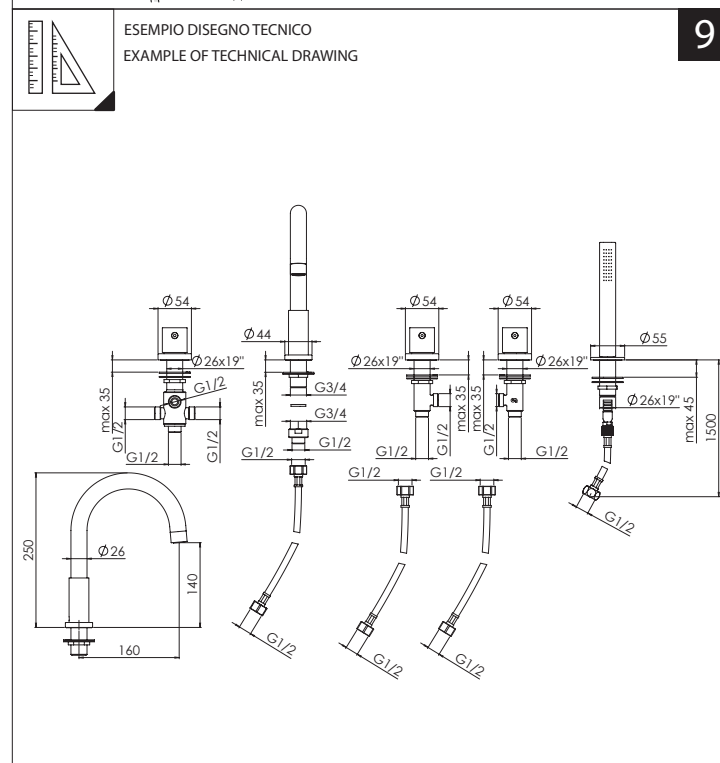

REV5.02/2023

Not included / Non incluso / Non Inclus / Nie zawarty / No incluido / Nao incluido

1

5 FORI Ø 30
5 HOLES

2

FORO BOCCA Ø 35
SPOUT HOLE

! CODICI/CODE:
WEBK204/LR
WEBK204/T1LR
WEBK204/1LR
WEBK204/1T1LR

4 FORI Ø 30
4 HOLES

3

4

5

www.nobili.it

PRIMA DI INIZIARE / BEFORE STARTING

	P bar		T °C		
	0,5 MIN	MAX 10	MAX 80		
		5	65 - 45		

PULIZIA / CLEANING