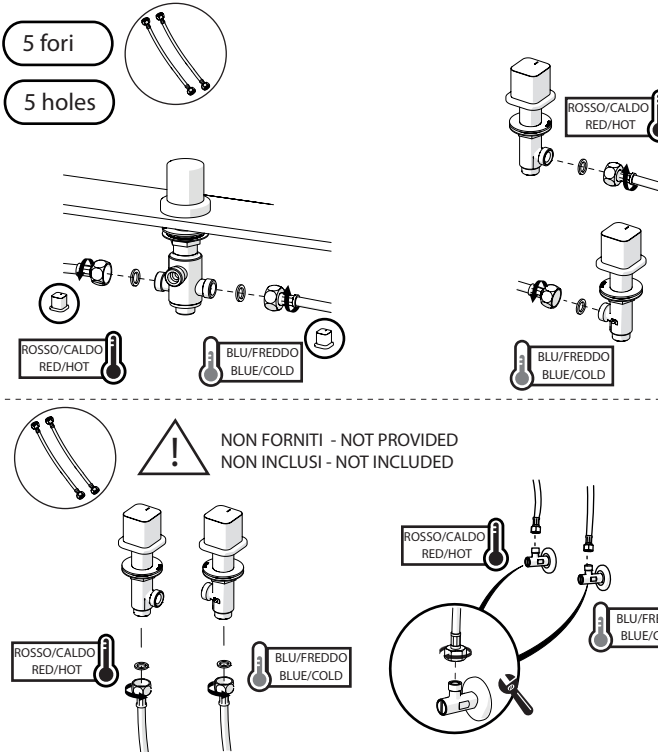

NOBILI

170

7

INSTALLAZIONE

SETTING

5 fori

5 holes

4 fori

4 holes

9

5 fori

5 holes

www.nobili.it

PRIMA DI INIZIARE / BEFORE STARTING

PULIZIA / CLEANING

IISTR00170/C#---STD

REV5.02/2023

Not included / Non incluso / Non Inclus / Nie zawarty / No incluido / Nao incluido

1

5 FORI Ø 30
5 HOLES

2

FORO BOCCA Ø 35
SPOUT HOLE

! CODICI/CODE:
WEBK204/LR
WEBK204/T1LR
WEBK204/1LR
WEBK204/1T1LR