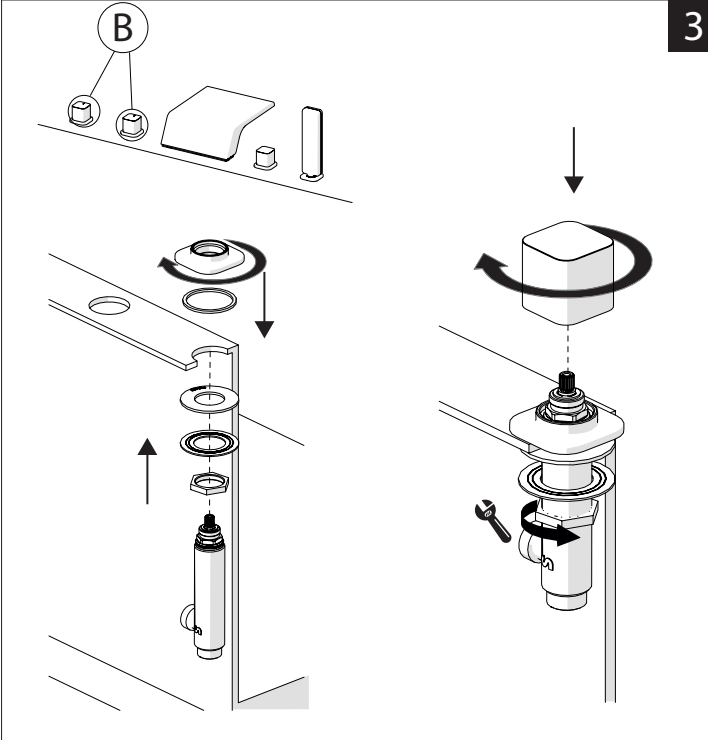

REV5.02/2023

Not included / Non incluso / Non Inclus / Nie zawarty / No incluido / Nao incluido

1

5 FORI Ø 30
5 HOLES

2

FORO BOCCA Ø 35
SPOUT HOLE

! CODICI/CODE:
WEBK204/LR
WEBK204/T1LR
WEBK204/1LR
WEBK204/1T1LR

4 FORI Ø 30
4 HOLES

3

4

5

www.nobili.it

PRIMA DI INIZIARE / BEFORE STARTING

	P bar		T °C		
	0,5 MIN	MAX 10	MAX 80		
		5	65 - 45		

PULIZIA / CLEANING