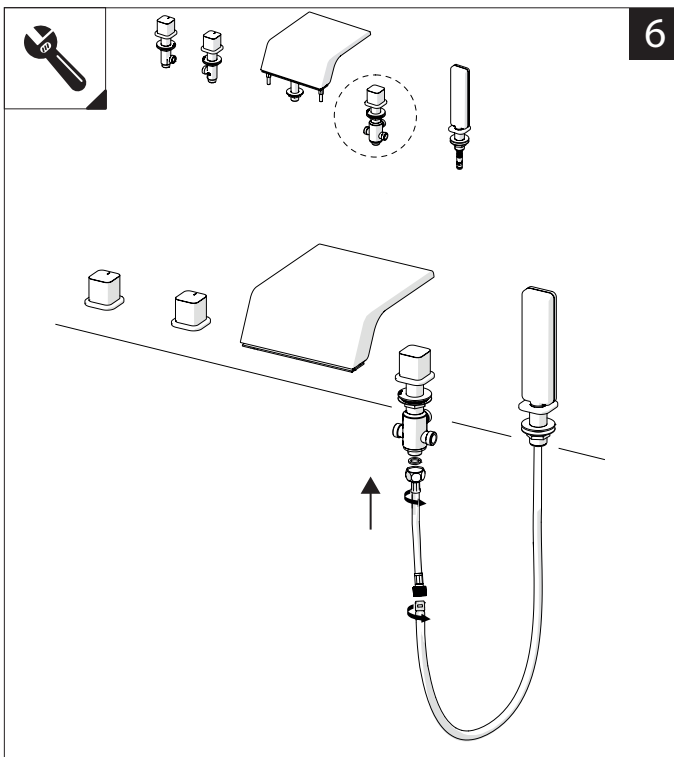

4 FORI Ø 30
4 HOLES

3

4

5

www.nobili.it

PRIMA DI INIZIARE / BEFORE STARTING

	P bar		T °C		
	0,5 MIN	MAX 10	MAX 80		
		5	65 - 45		

PULIZIA / CLEANING