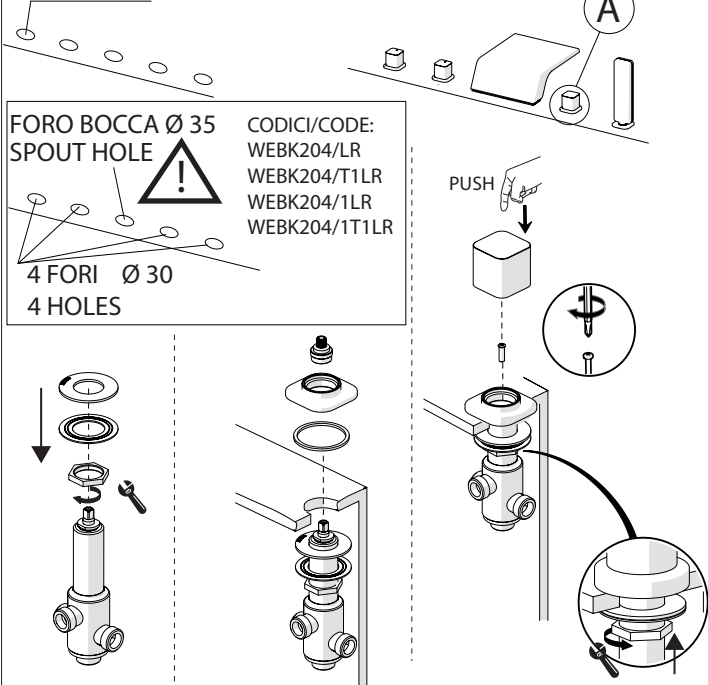

REV5.02/2023

Not included / Non incluso / Non Inclus / Nie zawarty / No incluido / Nao incluido

1

5 FORI Ø 30
5 HOLES

2

FORO BOCCA Ø 35
SPOUT HOLE

! CODICI/CODE:
WEBK204/LR
WEBK204/T1LR
WEBK204/1LR
WEBK204/1T1LR

4 FORI Ø 30
4 HOLES

3

4

5

www.nobili.it

PRIMA DI INIZIARE / BEFORE STARTING

	P bar		T °C		
	0,5 MIN	MAX 10	MAX 80		
		5	65 - 45		

PULIZIA / CLEANING