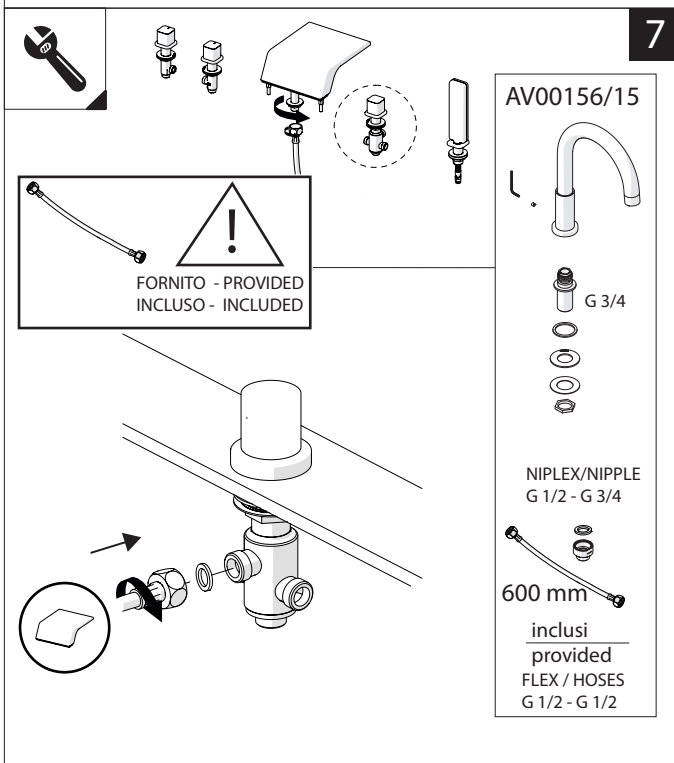

REV5.02/2023

Not included / Non incluso / Non Inclus / Nie zawarty / No incluido / Nao incluido

1

5 FORI Ø 30
5 HOLES

2

FORO BOCCA Ø 35
SPOUT HOLE

! CODICI/CODE:
WEBK204/LR
WEBK204/T1LR
WEBK204/1LR
WEBK204/1T1LR

4 FORI Ø 30
4 HOLES

3

4

5

www.nobili.it

PRIMA DI INIZIARE / BEFORE STARTING

	P bar		T °C		
	0,5 MIN	MAX 10	MAX 80		
		5	65 - 45		

PULIZIA / CLEANING