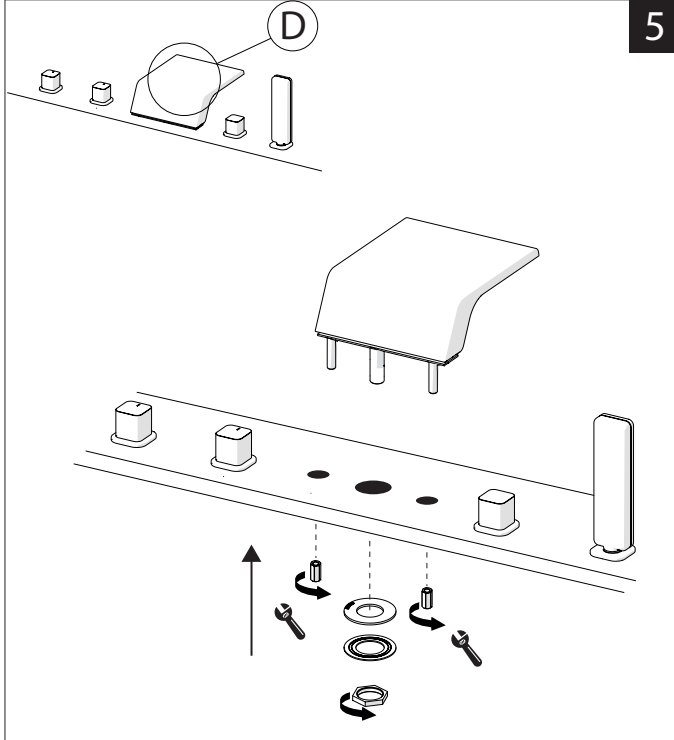

REV5.02/2023

Not included / Non incluso / Non Inclus / Nie zawarty / No incluido / Nao incluido

1

5 FORI Ø 30
5 HOLES

2

FORO BOCCA Ø 35
SPOUT HOLE

! CODICI/CODE:
WEBK204/LR
WEBK204/T1LR
WEBK204/1LR
WEBK204/1T1LR

4 FORI Ø 30
4 HOLES

3

4

5

www.nobili.it

PRIMA DI INIZIARE / BEFORE STARTING

	P bar		T °C		
	0,5 MIN	MAX 10	MAX 80		
		5	65 - 45		

PULIZIA / CLEANING