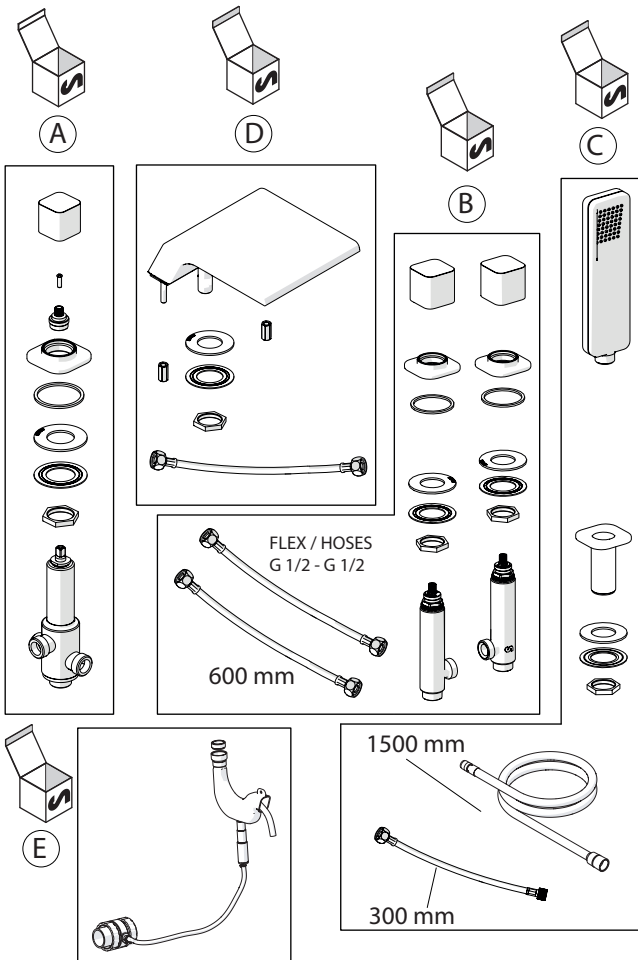

NOBILI

170

7

INSTALLAZIONE

SETTING

5 fori

5 holes

4 fori

4 holes

9

5 fori

5 holes

www.nobili.it

PRIMA DI INIZIARE / BEFORE STARTING

PULIZIA / CLEANING

IISTR00170/C#---STD

REV5.02/2023

Not included / Non incluso / Non Inclus / Nie zawarty / No incluido / Nao incluido

1

5 FORI Ø 30
5 HOLES

2

FORO BOCCA Ø 35
SPOUT HOLE

! CODICI/CODE:
WEBK204/LR
WEBK204/T1LR
WEBK204/1LR
WEBK204/1T1LR