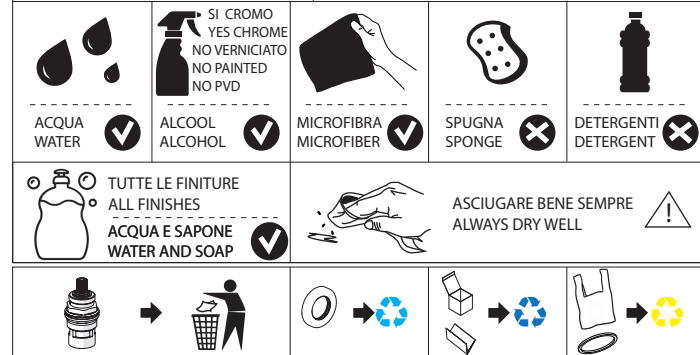

www.nobili.it

PRIMA DI INIZIARE / BEFORE STARTING

PULIZIA / CLEANING

IISTR00204/C#---STD

REV5.02/2023