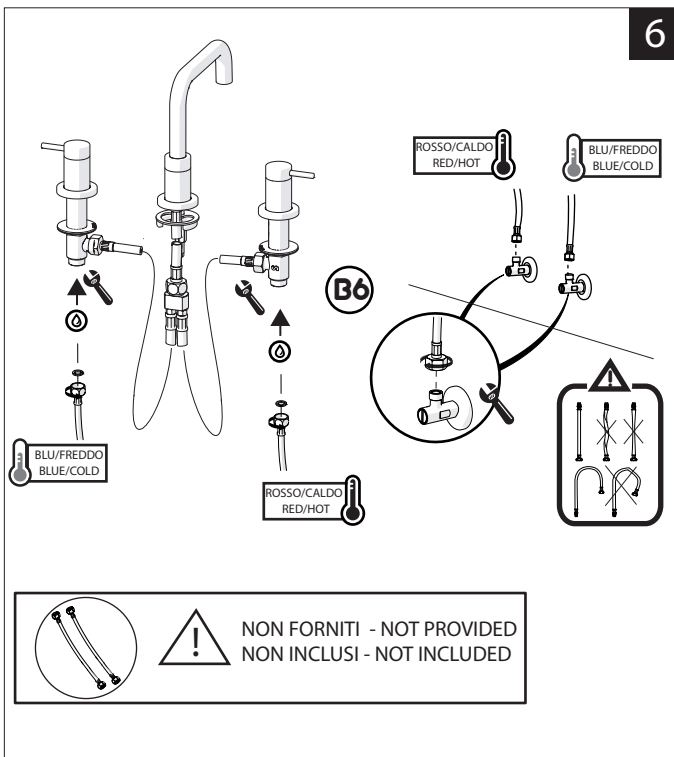

# NOBILIS

[www.nobili.it](http://www.nobili.it)

**PRIMA DI INIZIARE / BEFORE STARTING**

|   |       |         |        |   |   |      |        |       |
|---|-------|---------|--------|---|---|------|--------|-------|
| P | P bar | 0,5 MIN | MAX 10 | 5 | T | T °C | MAX 80 | 65-45 |
|---|-------|---------|--------|---|---|------|--------|-------|