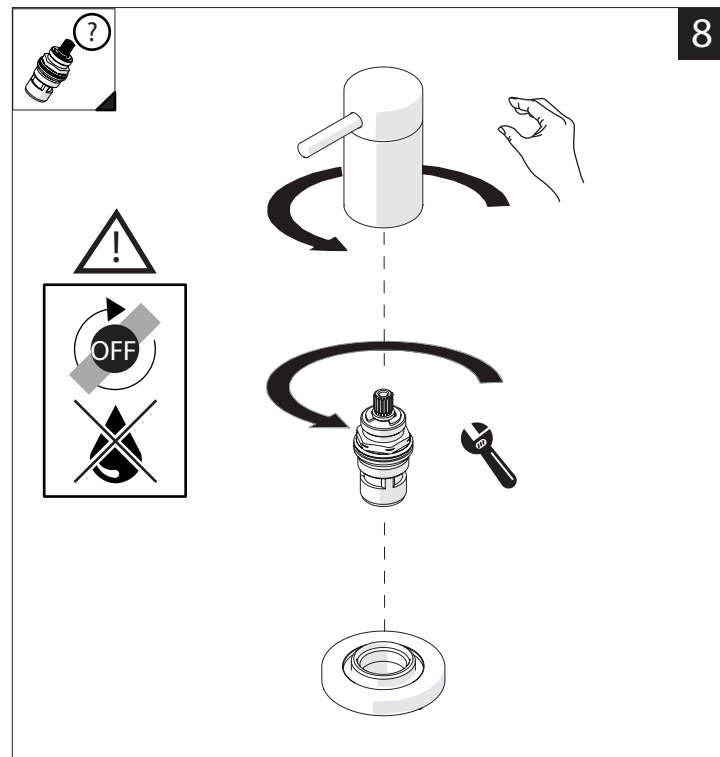

# NOBILIS

[www.nobili.it](http://www.nobili.it)

**PRIMA DI INIZIARE / BEFORE STARTING**

|   |       |         |        |   |   |      |        |       |
|---|-------|---------|--------|---|---|------|--------|-------|
| P | P bar | 0,5 MIN | MAX 10 | 5 | T | T °C | MAX 80 | 65-45 |
|---|-------|---------|--------|---|---|------|--------|-------|