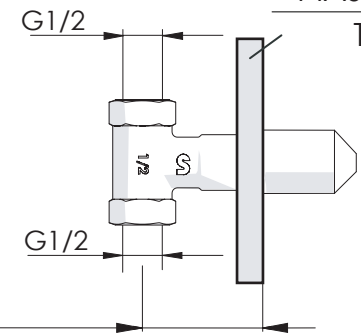

PIASTRELLA

4

TILE

min40-max50 solo/only GRC5008/1
AT31008/1
NZ6008/1Z
NZ6008/3Z

GRAZIA

ANTICA

NUOVA FLORA

min37-max48 solo/only RI49008/1

RITZ

min30-max57 solo/only CP208/1
CP208/1T3
LR116208/1
LR116208/1T1
VE125208

CARLOS PRIMERO

LIRA

VELIS

5