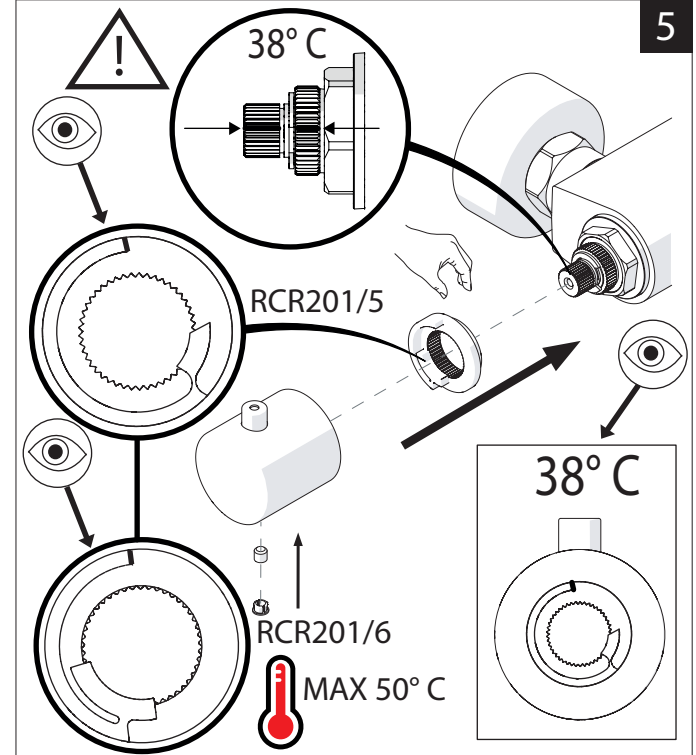

RCR201/56
RCR201/56A

RCR201/5
RCR201/6

2

RCR201/5

3

RCR201/6

RCR201/5

4

RCR201/6

38° C

5

38

| | | | | |
|--|----------|-------------------------|----------|--|
| | P bar | MAX 10 0,5 MIN | 5 1 | |
| | T °C | MAX 80 | 65 45 | |

!

IISTR00201/5#--NEU REV2.12/2019