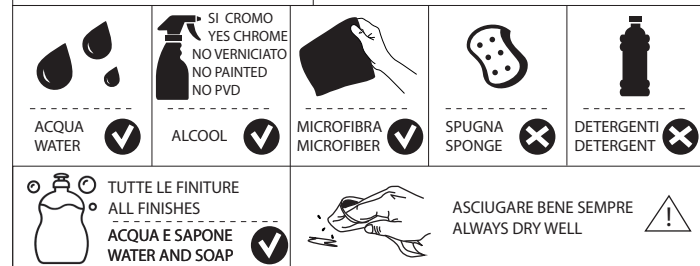

Not included / Non incluso / Non Inclus / Nie zawarty/ No incluido / Nao incluido

1

INGRESSO
ACQUA
WATER
INLET

2

4

5

REGOLARE
POSIZIONE
REGULAR
POSITION

6

WE00141/70

WE00141/75

www.nobili.it

PRIMA DI INIZIARE / BEFORE STARTING

PULIZIA / CLEANING

IISTRWE00141/70#---STD

REV1.12/2020