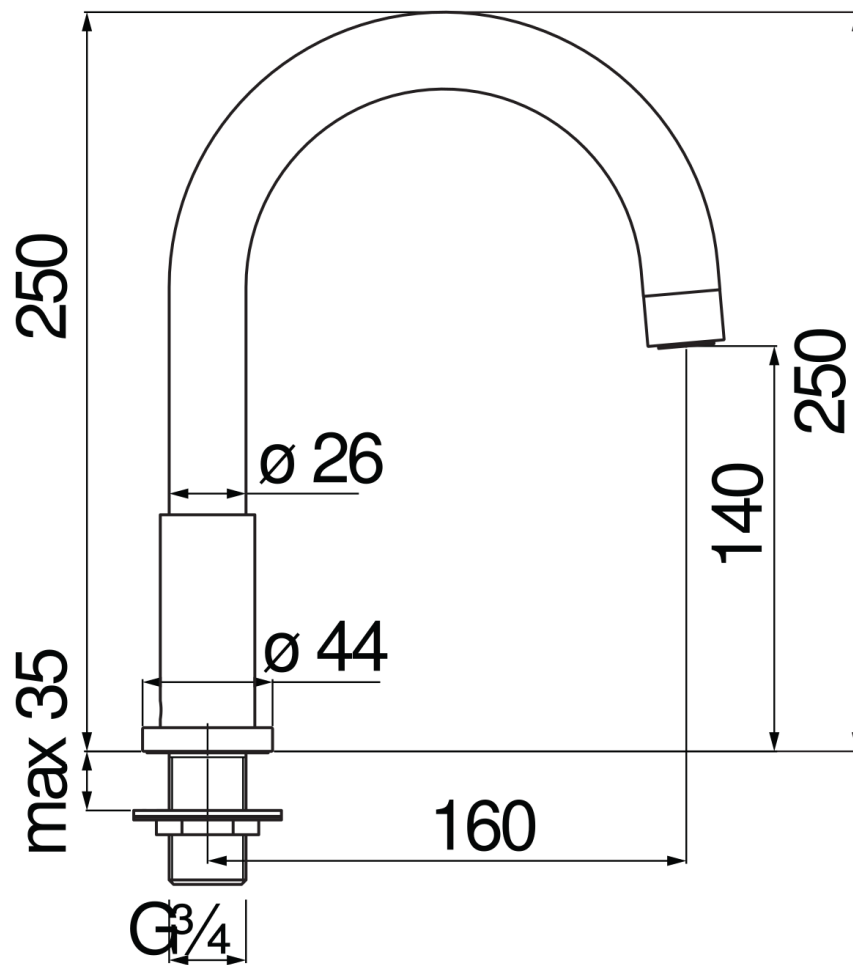

SPECIFICATIONS

Tub edge spout

Chrome

Anti limescale aerator M 24 x 1

Packaging: 40,7 x 17,5 x 7,1 cm / 0,00506 m³

FLOW RATE DIAGRAM: HOT/COLD WATER