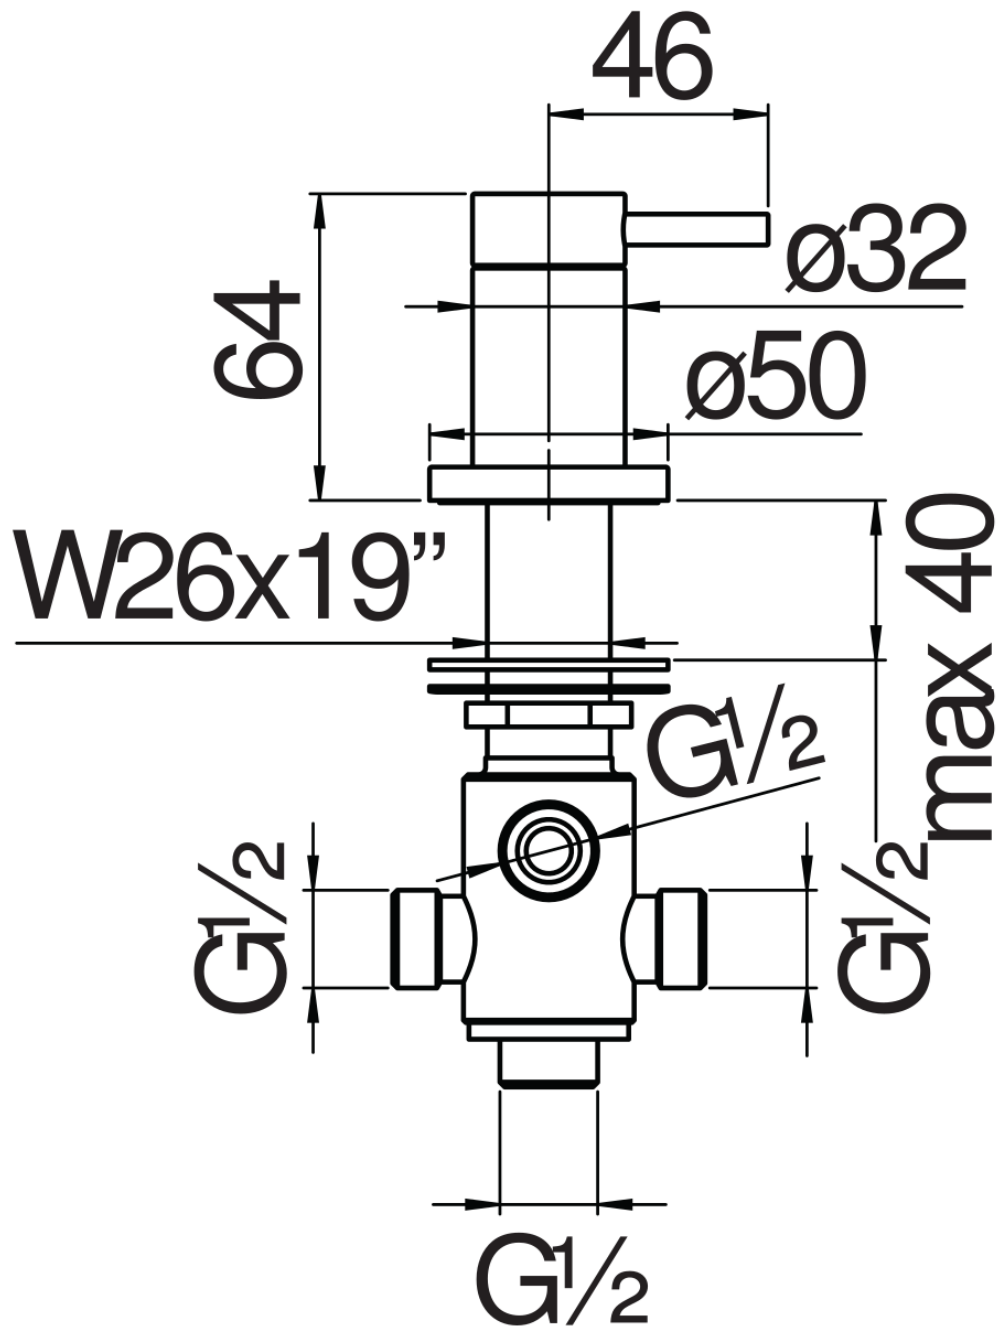

SPECIFICATIONS

2-ways deviator

Moon drop PVD

ø 1/2" outlets

Packaging: 17,1 x 10,8 x 11 cm / 0,00203 m³ / 1,1 kg

FLOW RATE DIAGRAM: HOT/COLD WATER