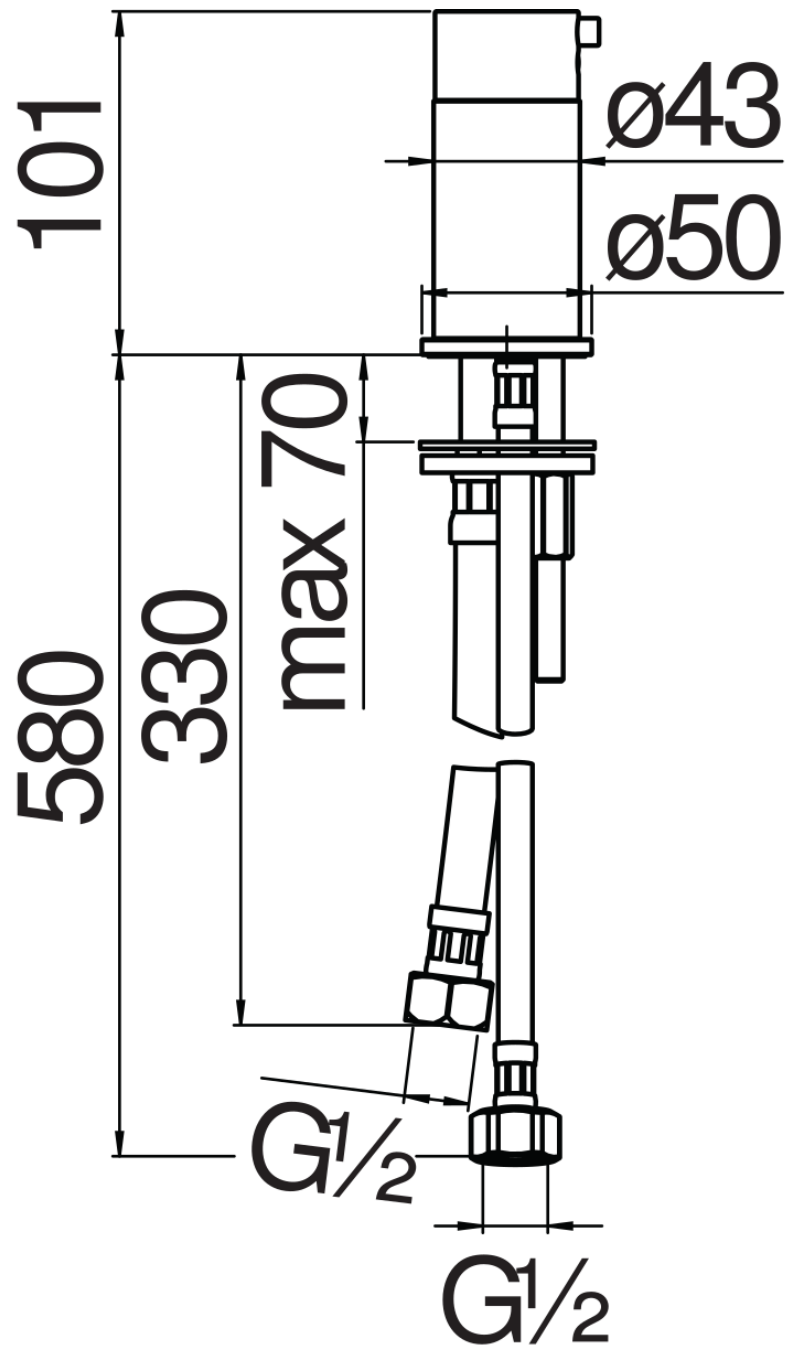

SPECIFICATIONS

2-ways deviator

Inox

Ø 1/2" outlets

Packaging: 17,1 x 10,8 x 11 cm / 0,00203 m³ / 1,1 kg

FLOW RATE DIAGRAM: HOT/COLD WATER