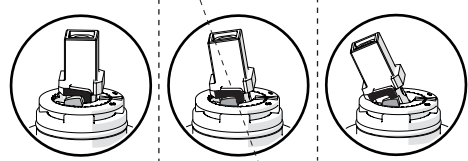

Dispositivo limitatore "dinamico" della portata d'acqua "50%"  
"Dynamic" flow rate restrictor "50%"

6

**ECO**  
CLOSE ON 50% ON 100%

Posizione di chiusura  
Closed position

Posizione di risparmio acqua "50% portata"  
Position of water saving "50% capacity"

Posizione di apertura totale 100% portata  
100% Fully open flow

Per limitare la temperatura estrarre il limitatore e riposizionarlo nella posizione che si desidera  
Extract the limiter and put it in correct position to limit temperature