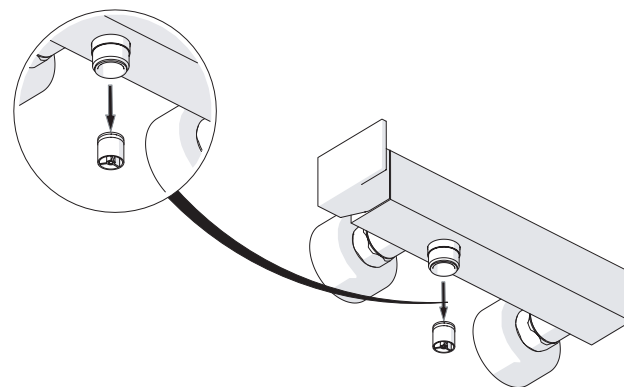

A3

TIPOLOGIA B

3

B1

B2

4

VALVOLA DI NON RITORNO  
NON - RETURN VALVE

5

Dispositivo limitatore "dinamico" della portata d'acqua "50%"  
"Dynamic" flow rate restrictor "50%"

6

**ECO**  
CLOSE ON 50% ON 100%

Posizione di chiusura  
Closed position

Posizione di risparmio acqua "50% portata"  
Position of water saving "50% capacity"

Posizione di apertura totale 100% portata  
100% Fully open flow

Per limitare la temperatura estrarre il limitatore e riposizionarlo nella posizione che si desidera  
Extract the limiter and put it in correct position to limit temperature