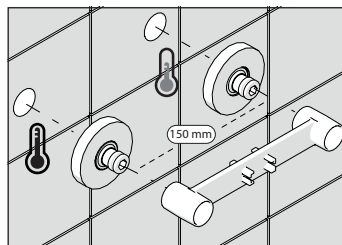

A3

TIPOLOGIA B

3

B1

B2

4

VALVOLA DI NON RITORNO  
NON - RETURN VALVE

5

Dispositivo limitatore "dinamico" della portata d'acqua "50%"  
"Dynamic" flow rate restrictor "50%"

6

**ECO**  
CLOSE ON 50% ON 100%

Posizione di chiusura  
Closed position

Posizione di risparmio acqua "50% portata"  
Position of water saving "50% capacity"

Posizione di apertura totale 100% portata  
100% Fully open flow

Per limitare la temperatura estrarre il limitatore e riposizionarlo nella posizione che si desidera  
Extract the limiter and put it in correct position to limit temperature