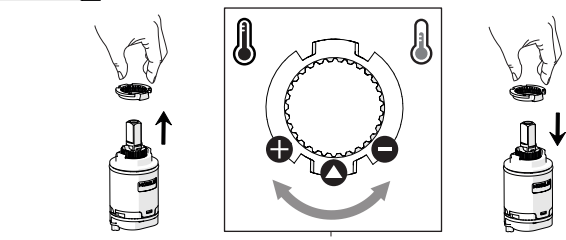

Nessuna limitazione di temperatura No limitation of temperature	Limitazione parziale di temperatura Partial limitation of temperature	Massima limitazione Solo acqua fredda Maximum position Only cold water

TIPOLOGIA A

8