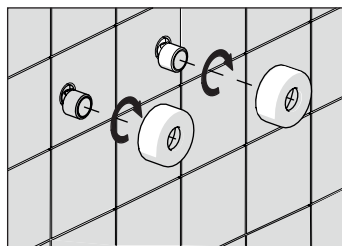

A3

TIPOLOGIA B

3

B1

B2

4

VALVOLA DI NON RITORNO  
NON - RETURN VALVE

5

Dispositivo limitatore "dinamico" della portata d'acqua "50%"  
"Dynamic" flow rate restrictor "50%"

6

**ECO**  
CLOSE ON 50% ON 100%

Posizione di chiusura  
Closed position

Posizione di risparmio acqua "50% portata"  
Position of water saving "50% capacity"