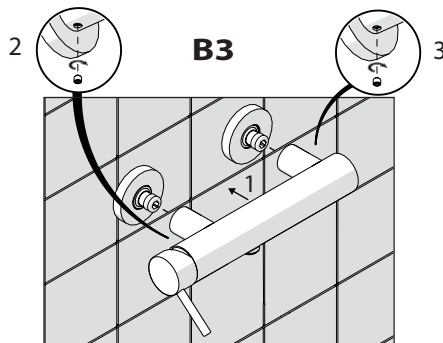

A3

TIPOLOGIA B

3

B1

B2

4

VALVOLA DI NON RITORNO  
NON - RETURN VALVE

5

Dispositivo limitatore "dinamico" della portata d'acqua "50%"  
"Dynamic" flow rate restrictor "50%"

6

**ECO**  
CLOSE ON 50% ON 100%

Posizione di chiusura  
Closed position

Posizione di risparmio acqua "50% portata"  
Position of water saving "50% capacity"

Posizione di apertura totale 100% portata  
100% Fully open flow

Per limitare la temperatura estrarre il limitatore e riposizionarlo nella posizione che si desidera  
Extract the limiter and put it in correct position to limit temperature