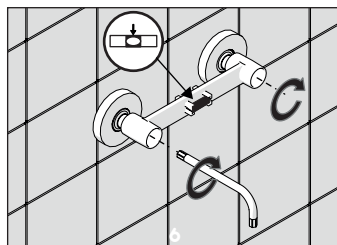

A3

TIPOLOGIA B

3

B1

B2

4

VALVOLA DI NON RITORNO  
NON - RETURN VALVE

5

Dispositivo limitatore "dinamico" della portata d'acqua "50%"  
"Dynamic" flow rate restrictor "50%"

6

**ECO**  
CLOSE ON 50% ON 100%

Posizione di chiusura  
Closed position

Posizione di risparmio acqua "50% portata"  
Position of water saving "50% capacity"

Posizione di apertura totale 100% portata  
100% Fully open flow

Per limitare la temperatura estrarre il limitatore e riposizionarlo nella posizione che si desidera  
Extract the limiter and put it in correct position to limit temperature