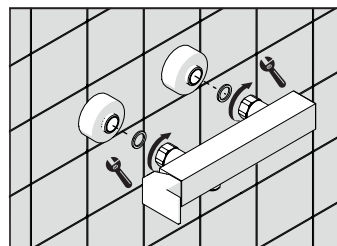

A3

TIPOLOGIA B

3

B1

B2

4

VALVOLA DI NON RITORNO  
NON - RETURN VALVE

5

Dispositivo limitatore "dinamico" della portata d'acqua "50%"  
"Dynamic" flow rate restrictor "50%"

6

**ECO**  
CLOSE ON 50% ON 100%

Posizione di chiusura  
Closed position

Posizione di risparmio acqua "50% portata"  
Position of water saving "50% capacity"