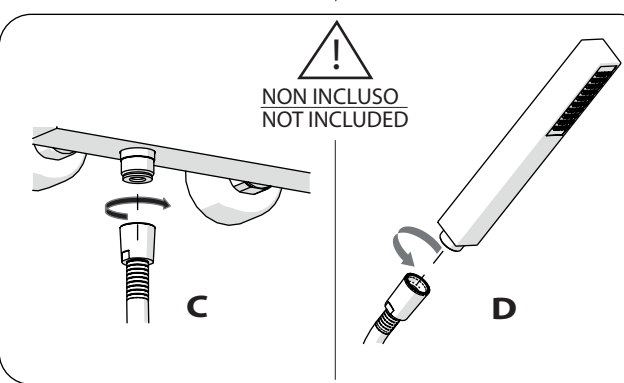

A3

TIPOLOGIA B

3

B1

B2

4

VALVOLA DI NON RITORNO  
NON - RETURN VALVE

5

Dispositivo limitatore "dinamico" della portata d'acqua "50%"  
"Dynamic" flow rate restrictor "50%"

6

**ECO**  
CLOSE ON 50% ON 100%

Posizione di chiusura  
Closed position

Posizione di risparmio acqua "50% portata"  
Position of water saving "50% capacity"

Posizione di apertura totale 100% portata  
100% Fully open flow

Per limitare la temperatura estrarre il limitatore e riposizionarlo nella posizione che si desidera  
Extract the limiter and put it in correct position to limit temperature