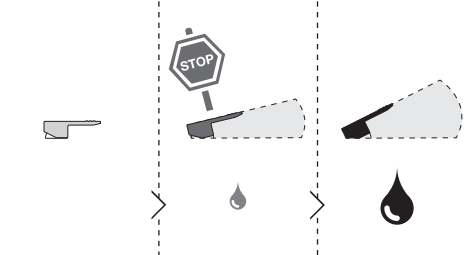

A3

TIPOLOGIA B

3

B1

B2

4

VALVOLA DI NON RITORNO  
NON - RETURN VALVE

5

Dispositivo limitatore "dinamico" della portata d'acqua "50%"  
"Dynamic" flow rate restrictor "50%"

6

**ECO**  
CLOSE ON 50% ON 100%

Posizione di chiusura  
Closed position

Posizione di risparmio acqua "50% portata"  
Position of water saving "50% capacity"

Posizione di apertura totale 100% portata  
100% Fully open flow

Per limitare la temperatura estrarre il limitatore e riposizionarlo nella posizione che si desidera  
Extract the limiter and put it in correct position to limit temperature