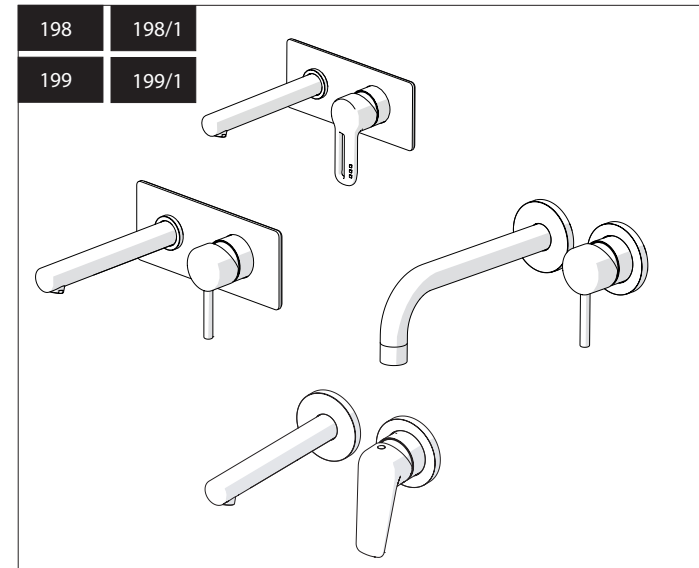

Not included / Non incluso / Non Inclus / Nie zawarty/ No incluido / Nao incluido

SE NON CROMATO
IF NO CHROME

- IT** La finitura della parte estetica deve corrispondere a quella della parte incassata.
Se non corrisponde bisogna svitare l'anello CROMATO e avvitare l'anello in finitura fornito solo nel kit della parte estetica.
- EN** The finish of the external part must be combined with the finish of the flush-fit part.
If it does not match, unscrew the CHROME ring and screw the finishing ring supplied only in the kit of the aesthetic part.

RIFERIMENTO IISTRWE81198#---STD
REFERENCE

Ø MAX 55 mm

NOBILI

www.nobili.it

PRIMA DI INIZIARE / BEFORE STARTING

PULIZIA / CLEANING

IISTR00198#---STD

REV3.03/2020