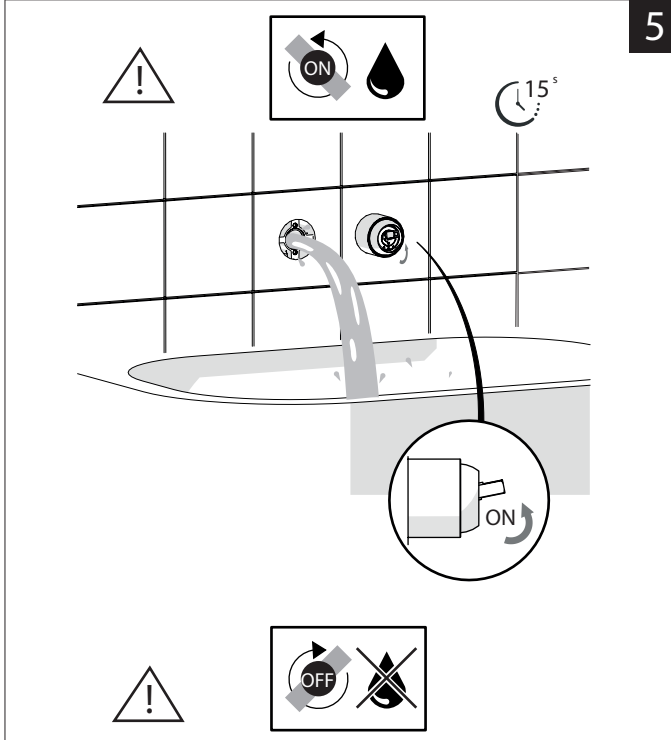

Not included / Non incluso / Non Inclus / Nie zawarty/ No incluido / Nao incluido

SE NON CROMATO
IF NO CHROME

- IT** La finitura della parte estetica deve corrispondere a quella della parte incassata.
Se non corrisponde bisogna svitare l'anello CROMATO e avvitare l'anello in finitura fornito solo nel kit della parte estetica.
- EN** The finish of the external part must be combined with the finish of the flush-fit part.
If it does not match, unscrew the CHROME ring and screw the finishing ring supplied only in the kit of the aesthetic part.

RIFERIMENTO IISTRWE81198#---STD
REFERENCE

Ø MAX 55 mm

NOBILI

www.nobili.it

PRIMA DI INIZIARE / BEFORE STARTING

PULIZIA / CLEANING

IISTR00198#---STD

REV3.03/2020