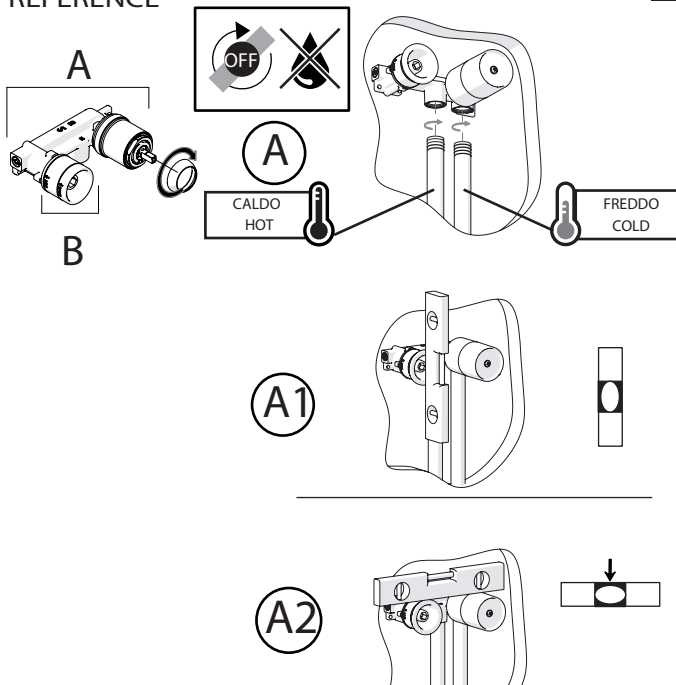

Not included / Non incluso / Non Inclus / Nie zawarty/ No incluido / Nao incluido

SE NON CROMATO
IF NO CHROME

- IT** La finitura della parte estetica deve corrispondere a quella della parte incassata.
Se non corrisponde bisogna svitare l'anello CROMATO e avvitare l'anello in finitura fornito solo nel kit della parte estetica.
- EN** The finish of the external part must be combined with the finish of the flush-fit part.
If it does not match, unscrew the CHROME ring and screw the finishing ring supplied only in the kit of the aesthetic part.

RIFERIMENTO IISTRWE81198#---STD
REFERENCE

Ø MAX 55 mm

NOBILI

www.nobili.it

PRIMA DI INIZIARE / BEFORE STARTING

PULIZIA / CLEANING

IISTR00198#---STD

REV3.03/2020