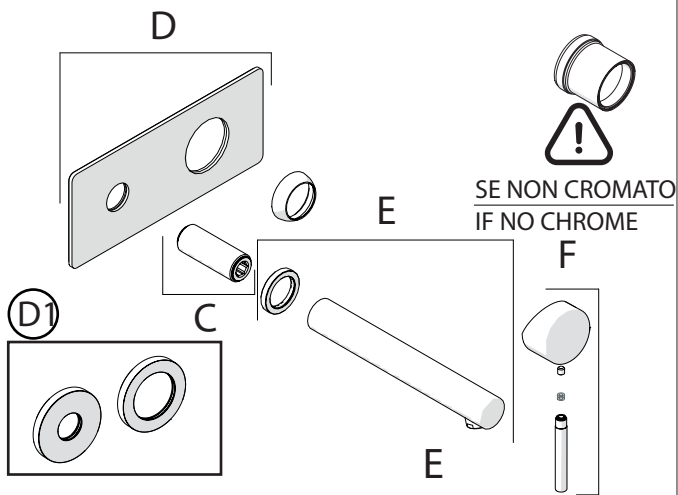

Not included / Non incluso / Non Inclus / Nie zawarty/ No incluido / Nao incluido

SE NON CROMATO
IF NO CHROME

- IT** La finitura della parte estetica deve corrispondere a quella della parte incassata.
Se non corrisponde bisogna svitare l'anello CROMATO e avvitare l'anello in finitura fornito solo nel kit della parte estetica.
- EN** The finish of the external part must be combined with the finish of the flush-fit part.
If it does not match, unscrew the CHROME ring and screw the finishing ring supplied only in the kit of the aesthetic part.

RIFERIMENTO IISTRWE81198#---STD
REFERENCE

Ø MAX 55 mm

NOBILI

www.nobili.it

PRIMA DI INIZIARE / BEFORE STARTING

PULIZIA / CLEANING

IISTR00198#---STD

REV3.03/2020