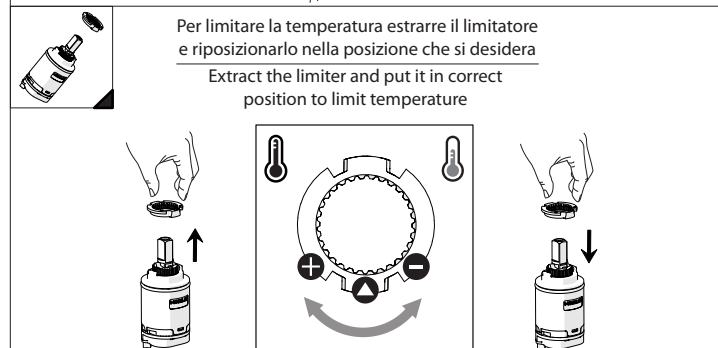

Not included / Non incluso / Non Inclus / Nie zawarty/ No incluido / Nao incluido

SE NON CROMATO
IF NO CHROME

- IT** La finitura della parte estetica deve corrispondere a quella della parte incassata.
Se non corrisponde bisogna svitare l'anello CROMATO e avvitare l'anello in finitura fornito solo nel kit della parte estetica.
- EN** The finish of the external part must be combined with the finish of the flush-fit part.
If it does not match, unscrew the CHROME ring and screw the finishing ring supplied only in the kit of the aesthetic part.

RIFERIMENTO IISTRWE81198#---STD
REFERENCE

Ø MAX 55 mm

NOBILI

www.nobili.it

PRIMA DI INIZIARE / BEFORE STARTING

PULIZIA / CLEANING

IISTR00198#---STD

REV3.03/2020