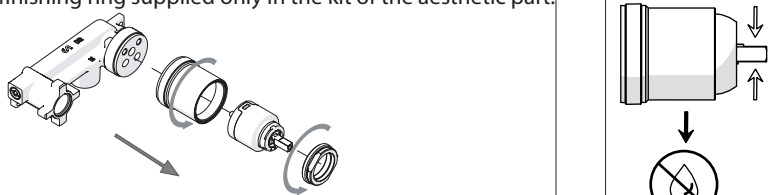

Not included / Non incluso / Non Inclus / Nie zawarty/ No incluido / Nao incluido

SE NON CROMATO
IF NO CHROME

- IT** La finitura della parte estetica deve corrispondere a quella della parte incassata.
Se non corrisponde bisogna svitare l'anello CROMATO e avvitare l'anello in finitura fornito solo nel kit della parte estetica.
- EN** The finish of the external part must be combined with the finish of the flush-fit part.
If it does not match, unscrew the CHROME ring and screw the finishing ring supplied only in the kit of the aesthetic part.

RIFERIMENTO IISTRWE81198#---STD
REFERENCE

Ø MAX 55 mm

NOBILI

www.nobili.it

PRIMA DI INIZIARE / BEFORE STARTING

PULIZIA / CLEANING

IISTR00198#---STD

REV3.03/2020