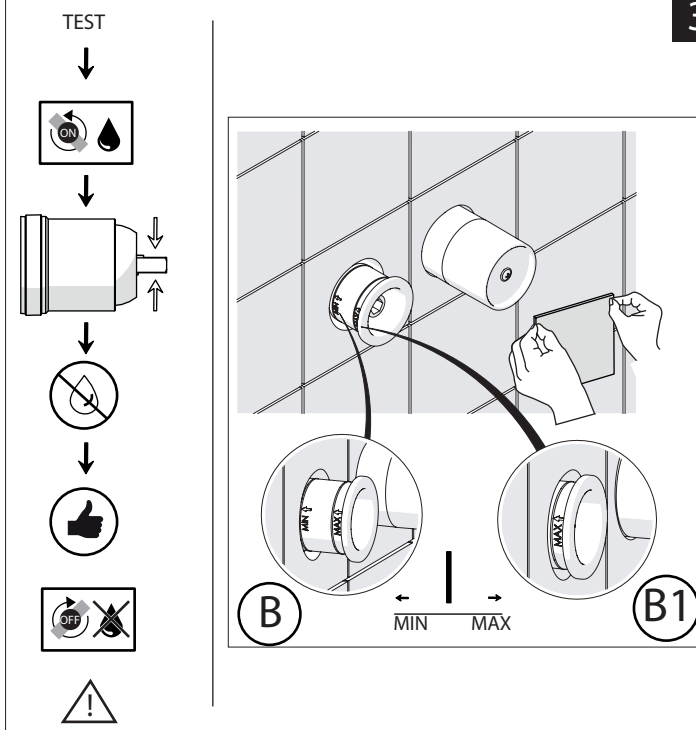

Not included / Non incluso / Non Inclus / Nie zawarty/ No incluido / Nao incluido

SE NON CROMATO
IF NO CHROME

- IT** La finitura della parte estetica deve corrispondere a quella della parte incassata.
Se non corrisponde bisogna svitare l'anello CROMATO e avvitare l'anello in finitura fornito solo nel kit della parte estetica.
- EN** The finish of the external part must be combined with the finish of the flush-fit part.
If it does not match, unscrew the CHROME ring and screw the finishing ring supplied only in the kit of the aesthetic part.

RIFERIMENTO IISTRWE81198#---STD
REFERENCE

Ø MAX 55 mm

NOBILI

www.nobili.it

PRIMA DI INIZIARE / BEFORE STARTING

PULIZIA / CLEANING

IISTR00198#---STD

REV3.03/2020