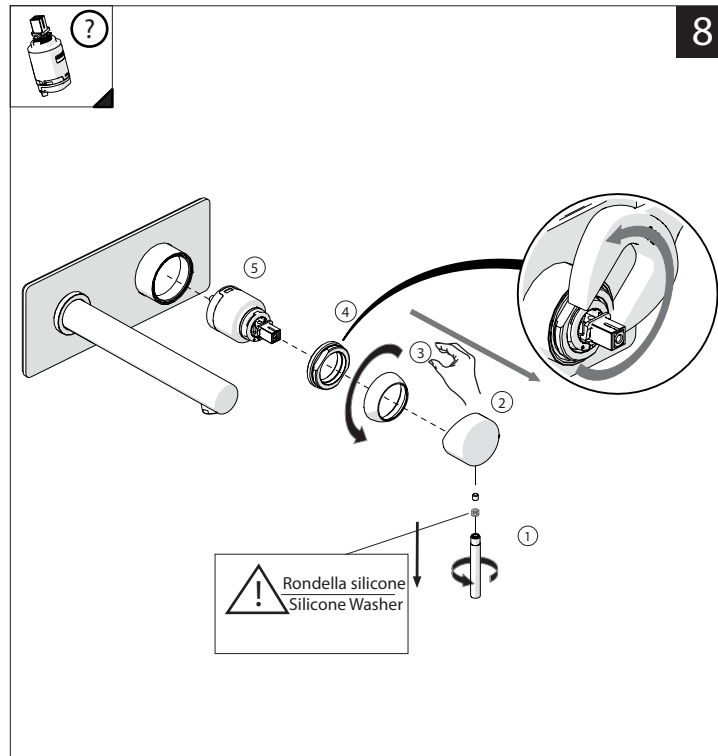

Not included / Non incluso / Non Inclus / Nie zawarty/ No incluido / Nao incluido

SE NON CROMATO
IF NO CHROME

- IT** La finitura della parte estetica deve corrispondere a quella della parte incassata.
Se non corrisponde bisogna svitare l'anello CROMATO e avvitare l'anello in finitura fornito solo nel kit della parte estetica.
- EN** The finish of the external part must be combined with the finish of the flush-fit part.
If it does not match, unscrew the CHROME ring and screw the finishing ring supplied only in the kit of the aesthetic part.

RIFERIMENTO IISTRWE81198#---STD
REFERENCE

Ø MAX 55 mm

NOBILI

www.nobili.it

PRIMA DI INIZIARE / BEFORE STARTING

PULIZIA / CLEANING

IISTR00198#---STD

REV3.03/2020