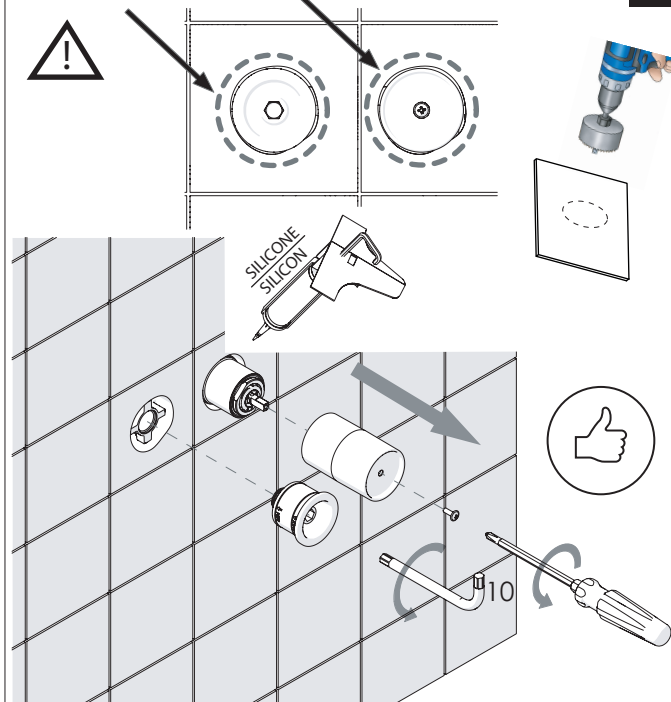

Not included / Non incluso / Non Inclus / Nie zawarty/ No incluido / Nao incluido

SE NON CROMATO
IF NO CHROME

- IT** La finitura della parte estetica deve corrispondere a quella della parte incassata.
Se non corrisponde bisogna svitare l'anello CROMATO e avvitare l'anello in finitura fornito solo nel kit della parte estetica.
- EN** The finish of the external part must be combined with the finish of the flush-fit part.
If it does not match, unscrew the CHROME ring and screw the finishing ring supplied only in the kit of the aesthetic part.

RIFERIMENTO IISTRWE81198#---STD
REFERENCE

Ø MAX 55 mm

NOBILI

www.nobili.it

PRIMA DI INIZIARE / BEFORE STARTING

PULIZIA / CLEANING

IISTR00198#---STD

REV3.03/2020