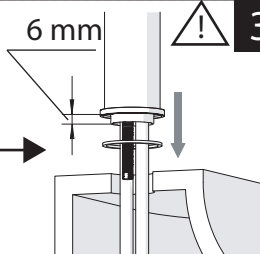

Not included / Non incluso / Non Inclus / Nie zawarty/ No incluido / Nao incluido

1

ECO

DISPONIBILE SOLO PER ALCUNE SERIE
AVAILABLE ONLY FOR SOME SERIES

119/1

119/1
119/4

2

Raggio di curvatura
Bending radius
25 mm 1"

3

INSERIRE GUARNIZIONE
PUT GASKET

4

119/2

5

F1
ROSSO/CALDO
RED/HOT

F2
BLU/FREDDO
BLUE/COLD

PRIMA DI INIZIARE / BEFORE STARTING