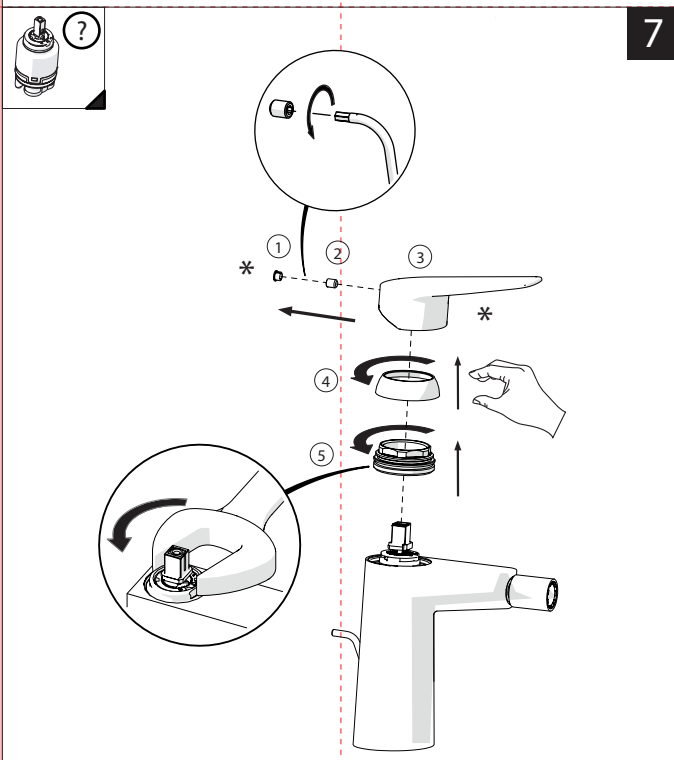

3

INSERIRE GUARNIZIONE
PUT GASKET

4

119/2

5

F1
ROSSO/CALDO
RED/HOT

F2
BLU/FREDDO
BLUE/COLD

PRIMA DI INIZIARE / BEFORE STARTING