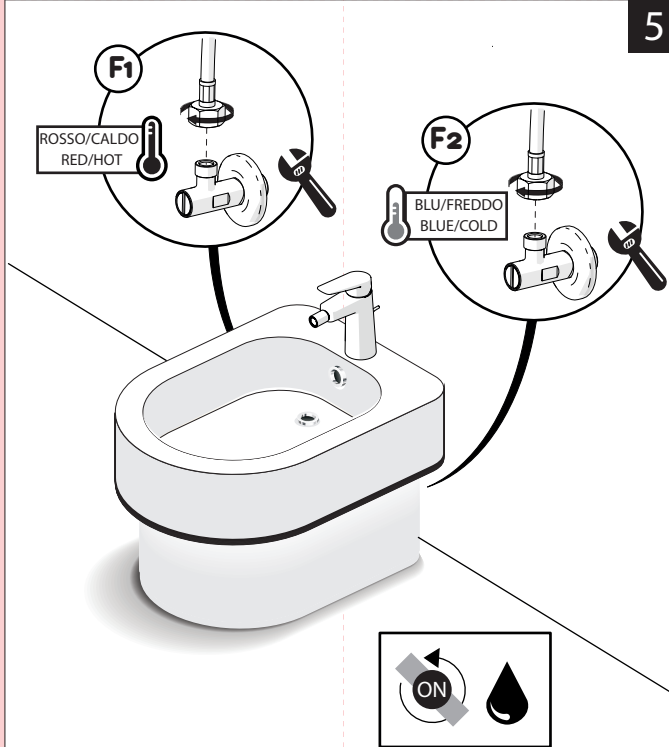

3

INSERIRE GUARNIZIONE
PUT GASKET

4

119/2

5

F1
ROSSO/CALDO
RED/HOT

F2
BLU/FREDDO
BLUE/COLD

PRIMA DI INIZIARE / BEFORE STARTING