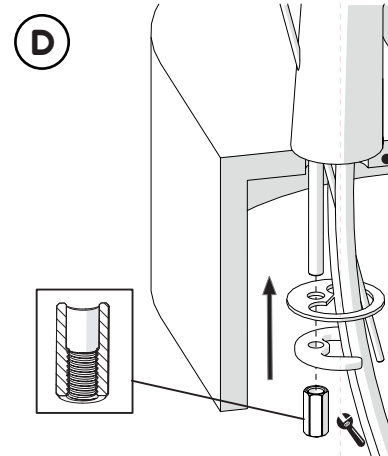

Not included / Non incluso / Non Inclus / Nie zawarty/ No incluido / Nao incluido

1

ECO

DISPONIBILE SOLO PER ALCUNE SERIE
AVAILABLE ONLY FOR SOME SERIES

119/1

119/1
119/4

2

Raggio di curvatura
Bending radius
25 mm 1"

3

INSERIRE GUARNIZIONE
PUT GASKET

4

119/2

5

F1
ROSSO/CALDO
RED/HOT

F2
BLU/FREDDO
BLUE/COLD

PRIMA DI INIZIARE / BEFORE STARTING