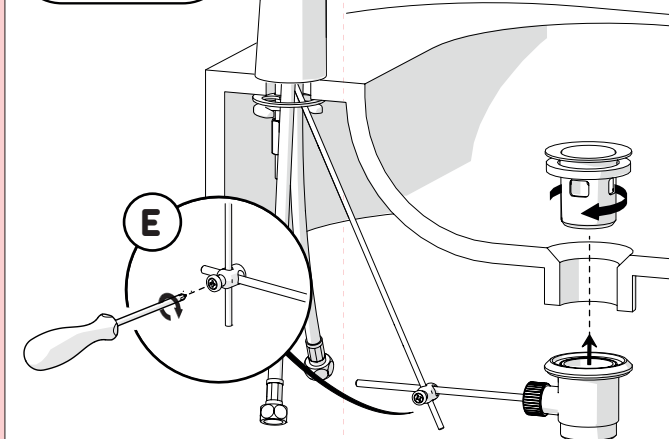

3

INSERIRE GUARNIZIONE
PUT GASKET

4

119/2

5

F1
ROSSO/CALDO
RED/HOT

F2
BLU/FREDDO
BLUE/COLD

PRIMA DI INIZIARE / BEFORE STARTING