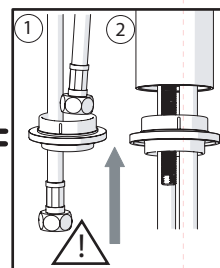

Not included / Non incluso / Non Inclus / Nie zawarty/ No incluido / Nao incluido

1

ECO

DISPONIBILE SOLO PER ALCUNE SERIE
AVAILABLE ONLY FOR SOME SERIES

119/1

119/1
119/4

2

Raggio di curvatura
Bending radius
25 mm 1"

3

INSERIRE GUARNIZIONE
PUT GASKET

4

119/2

5

F1
ROSSO/CALDO
RED/HOT

F2
BLU/FREDDO
BLUE/COLD

PRIMA DI INIZIARE / BEFORE STARTING