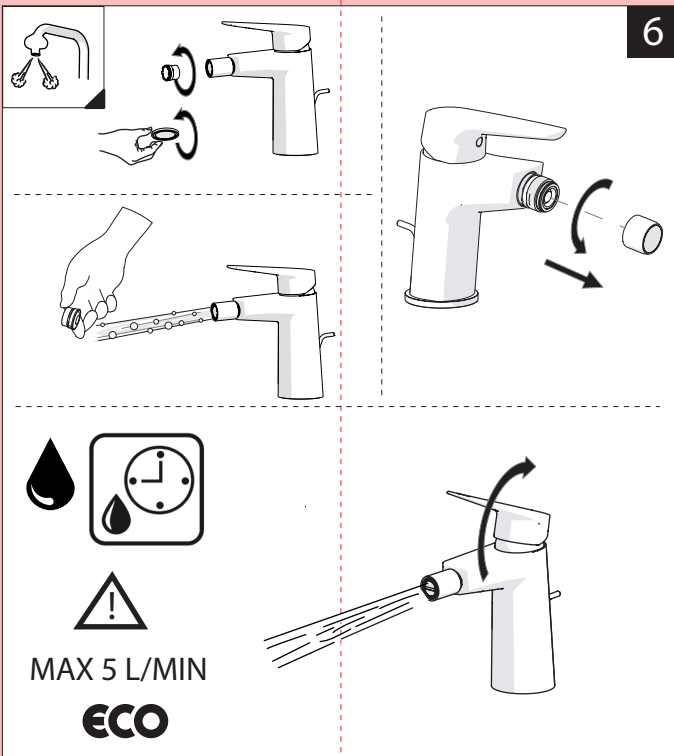

3

INSERIRE GUARNIZIONE
PUT GASKET

4

119/2

5

F1
ROSSO/CALDO
RED/HOT

F2
BLU/FREDDO
BLUE/COLD

PRIMA DI INIZIARE / BEFORE STARTING