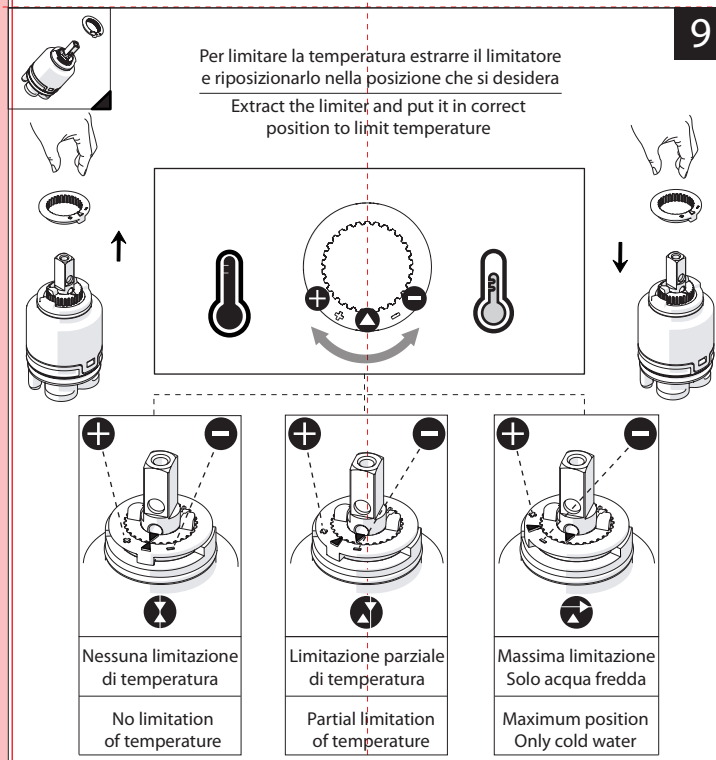

3

INSERIRE GUARNIZIONE
PUT GASKET

4

119/2

5

F1
ROSSO/CALDO
RED/HOT

F2
BLU/FREDDO
BLUE/COLD

PRIMA DI INIZIARE / BEFORE STARTING