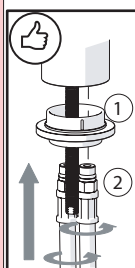

Not included / Non incluso / Non Inclus / Nie zawarty/ No incluido / Nao incluido

1

ECO

DISPONIBILE SOLO PER ALCUNE SERIE
AVAILABLE ONLY FOR SOME SERIES

119/1

119/1
119/4

2

Raggio di curvatura
Bending radius
25 mm 1"

3

INSERIRE GUARNIZIONE
PUT GASKET

4

119/2

5

F1
ROSSO/CALDO
RED/HOT

F2
BLU/FREDDO
BLUE/COLD

PRIMA DI INIZIARE / BEFORE STARTING