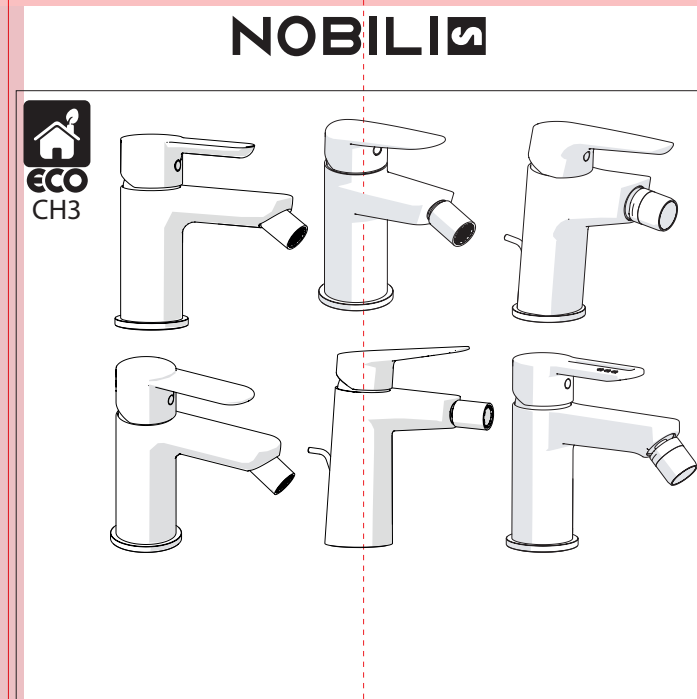

Not included / Non incluso / Non Inclus / Nie zawarty/ No incluido / Nao incluido

1

ECO

DISPONIBILE SOLO PER ALCUNE SERIE
AVAILABLE ONLY FOR SOME SERIES

119/1

119/1
119/4

2

Raggio di curvatura
Bending radius
25 mm 1"

3

INSERIRE GUARNIZIONE
PUT GASKET

4

119/2

5

F1
ROSSO/CALDO
RED/HOT

F2
BLU/FREDDO
BLUE/COLD

PRIMA DI INIZIARE / BEFORE STARTING