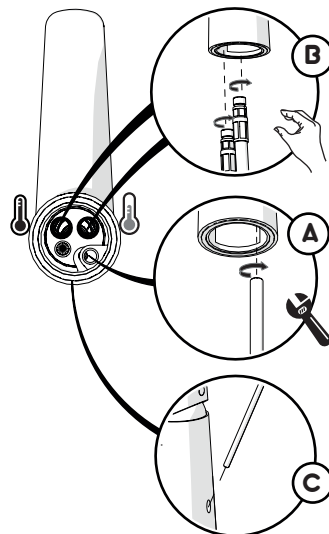

Not included / Non incluso / Non Inclus / Nie zawarty/ No incluido / Nao incluido

1

ECO

DISPONIBILE SOLO PER ALCUNE SERIE
AVAILABLE ONLY FOR SOME SERIES

119/1

119/1
119/4

2

Raggio di curvatura
Bending radius
25 mm 1"

3

INSERIRE GUARNIZIONE
PUT GASKET

4

119/2

5

F1
ROSSO/CALDO
RED/HOT

F2
BLU/FREDDO
BLUE/COLD

PRIMA DI INIZIARE / BEFORE STARTING