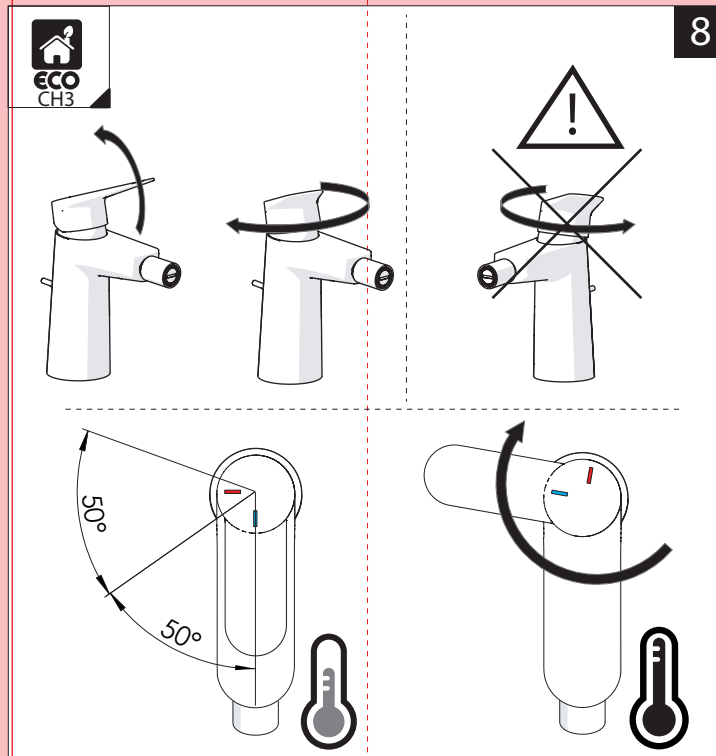

3

INSERIRE GUARNIZIONE
PUT GASKET

4

119/2

5

F1
ROSSO/CALDO
RED/HOT

F2
BLU/FREDDO
BLUE/COLD

PRIMA DI INIZIARE / BEFORE STARTING