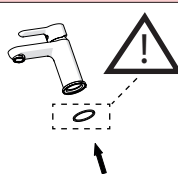

Not included / Non incluso / Non Inclus / Nie zawarty/ No incluido / Nao incluido

1

ECO

DISPONIBILE SOLO PER ALCUNE SERIE
AVAILABLE ONLY FOR SOME SERIES

119/1

119/1
119/4

2

Raggio di curvatura
Bending radius
25 mm 1"

3

INSERIRE GUARNIZIONE
PUT GASKET

4

119/2

5

F1
ROSSO/CALDO
RED/HOT

F2
BLU/FREDDO
BLUE/COLD

PRIMA DI INIZIARE / BEFORE STARTING