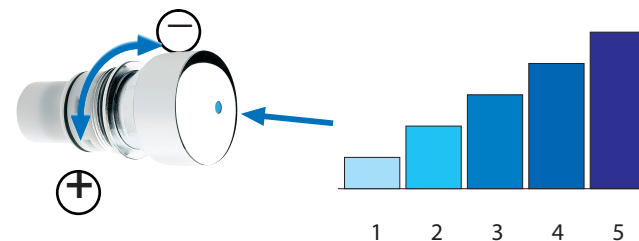

In fase di assemblaggio e di collaudo i rubinetti temporizzati vengono tarati per una portata media; qualora si desideri modificare suddetta portata si procede nel seguente modo:

- Premendo a fondo il pulsante e ruotando in senso antiorario si otterrà un aumento della portata mentre ruotando il pulsante in senso orario si otterrà una riduzione di portata per un totale di 5 diverse posizioni.

With all push-button taps you can adjust flow rate as you require.

During the assembling and testing push-button taps set for a medium flow rate; to modify this flow rate proceed as follows:

- push the button downwards and turn it anti-clockwise for a rise in flow rate, turn it clockwise for a decrease flow rate, this for 5 different positions.