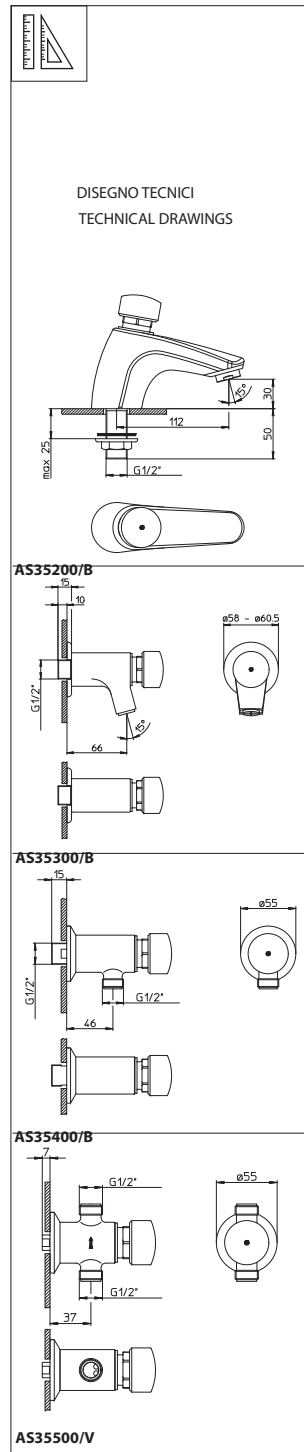

PULIZIA / CLEANING

L'intera gamma dei rubinetti a pulsante ad arresto temporizzato ha la possibilità di regolare la portata dell'acqua secondo le necessità dell'utente.

In fase di assemblaggio e di collaudo i rubinetti temporizzati vengono tarati per una portata media; qualora si desideri modificare suddetta portata si procede nel seguente modo:

- Premendo a fondo il pulsante e ruotando in senso antiorario si otterrà un aumento della portata mentre ruotando il pulsante in senso orario si otterrà una riduzione di portata per un totale di 5 diverse posizioni.

With all push-button taps you can adjust flow rate as you require.

During the assembling and testing push-button taps set for a medium flow rate; to modify this flow rate proceed as follows:

- push the button downwards and turn it anti-clockwise for a rise in flow rate, turn it clockwise for a decrease flow rate, this for 5 different positions.