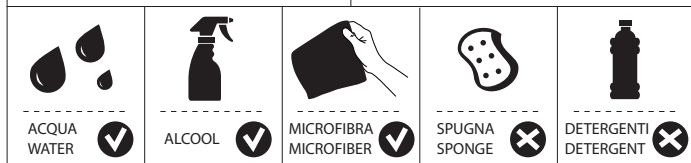

Not included / Non incluso / Non Inclus / Nie zawarty/ No incluido / Nao incluido

www.grupponobili.it

PRIMA DI INIZIARE / BEFORE STARTING

PULIZIA / CLEANING

L'intera gamma dei rubinetti a pulsante ad arresto temporizzato ha la possibilità di regolare la portata dell'acqua secondo le necessità dell'utente.

In fase di assemblaggio e di collaudo i rubinetti temporizzati vengono tarati per una portata media; qualora si desideri modificare suddetta portata si procede nel seguente modo:

- Premendo a fondo il pulsante e ruotando in senso antiorario si otterrà un aumento della portata mentre ruotando il pulsante in senso orario si otterrà una riduzione di portata per un totale di 5 diverse posizioni.