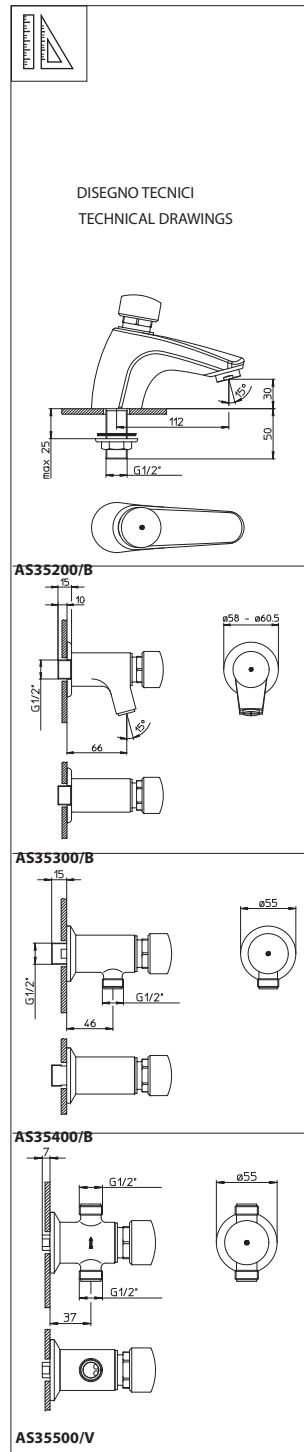

PULIZIA / CLEANING

L'intera gamma dei rubinetti a pulsante ad arresto temporizzato ha la possibilità di regolare la portata dell'acqua secondo le necessità dell'utente.

In fase di assemblaggio e di collaudo i rubinetti temporizzati vengono tarati per una portata media; qualora si desideri modificare suddetta portata si procede nel seguente modo:

- Premendo a fondo il pulsante e ruotando in senso antiorario si otterrà un aumento della portata mentre ruotando il pulsante in senso orario si otterrà una riduzione di portata per un totale di 5 diverse posizioni.

With all push-button taps you can adjust flow rate as you require. During the assembling and testing push-button taps set for a medium flow rate; to modify this flow rate proceed as follows:

- push the button downwards and turn it anti-clockwise for a rise in flow rate, turn it clockwise for a decrease flow rate, this for 5 different positions.