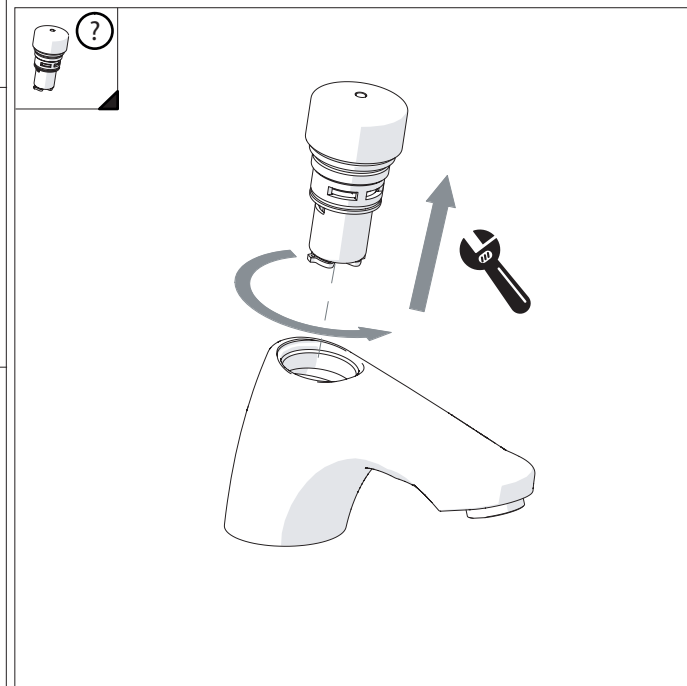

In fase di assemblaggio e di collaudo i rubinetti temporizzati vengono tarati per una portata media; qualora si desideri modificare suddetta portata si procede nel seguente modo:

- Premendo a fondo il pulsante e ruotando in senso antiorario si otterrà un aumento della portata mentre ruotando il pulsante in senso orario si otterrà una riduzione di portata per un totale di 5 diverse posizioni.

With all push-button taps you can adjust flow rate as you require. During the assembling and testing push-button taps set for a medium flow rate; to modify this flow rate proceed as follows:

- push the button downwards and turn it anti-clockwise for a rise in flow rate, turn it clockwise for a decrease flow rate, this for 5 different positions.