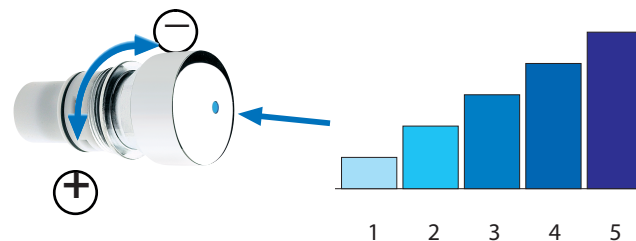

In fase di assemblaggio e di collaudo i rubinetti temporizzati vengono tarati per una portata media; qualora si desideri modificare suddetta portata si procede nel seguente modo:

- Premendo a fondo il pulsante e ruotando in senso antiorario si otterrà un aumento della portata mentre ruotando il pulsante in senso orario si otterrà una riduzione di portata per un totale di 5 diverse posizioni.

With all push-button taps you can adjust flow rate as you require. During the assembling and testing push-button taps set for a medium flow rate; to modify this flow rate proceed as follows:

- push the button downwards and turn it anti-clockwise for a rise in flow rate, turn it clockwise for a decrease flow rate, this for 5 different positions.