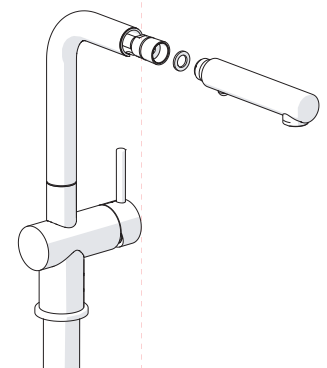

Not included / Non incluso / Non Inclus / Nie zawarty/ No incluido / Nao incluido

1

C

opzionale
optional

B

opzionale
optional

E

A

D