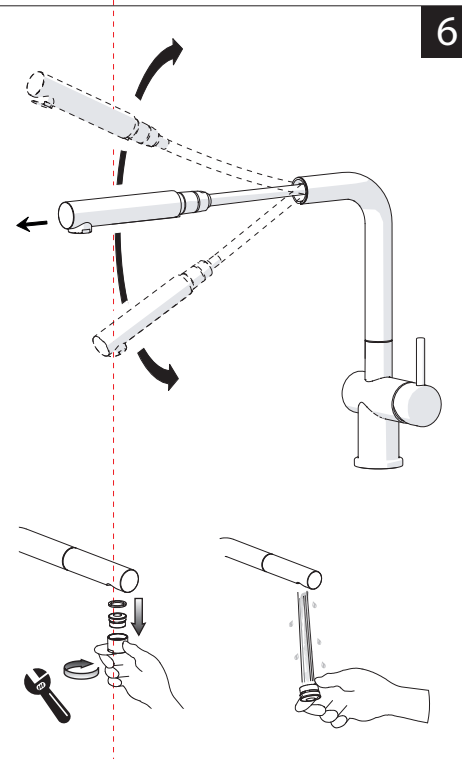

E

ROSSO/CALDO  
RED/HOT

BLU/FREDDO  
BLUE/COLD

VALVOLA DI NON RITORNO ALL'INTERNO DOCCETTA

NON-RETURN VALVE INSIDE HANDSHOWER

6

7

Rondella silicone  
Silicone Washer

Per limitare la temperatura estrarre il limitatore e riposizionarlo nella posizione che si desidera

Extract the limiter and put it in correct position to limit temperature

8

Nessuna limitazione di temperatura  
No limitation of temperature