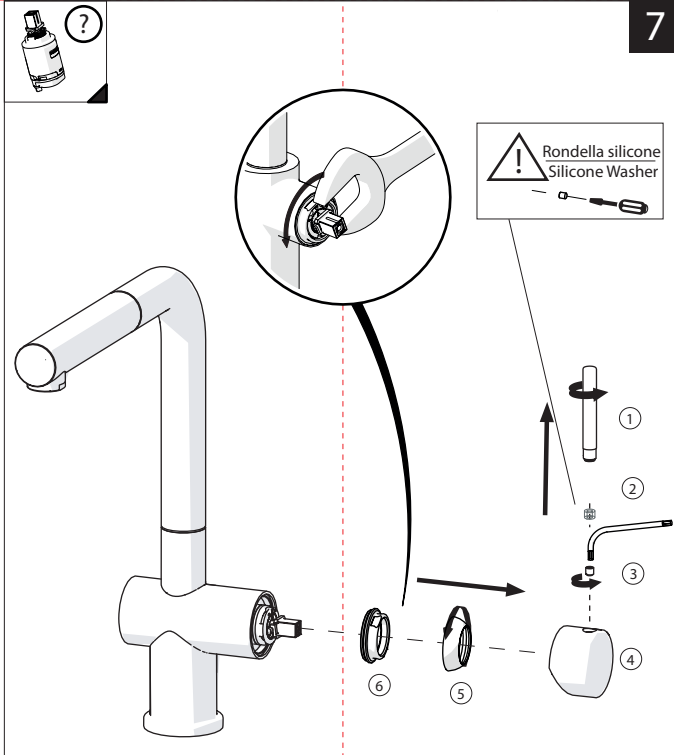

E

ROSSO/CALDO  
RED/HOT

BLU/FREDDO  
BLUE/COLD

VALVOLA DI NON RITORNO ALL'INTERNO DOCCETTA

NON-RETURN VALVE INSIDE HANDSHOWER

6

7

Rondella silicone  
Silicone Washer

Per limitare la temperatura estrarre il limitatore e riposizionarlo nella posizione che si desidera

Extract the limiter and put it in correct position to limit temperature

8

Nessuna limitazione di temperatura  
No limitation of temperature