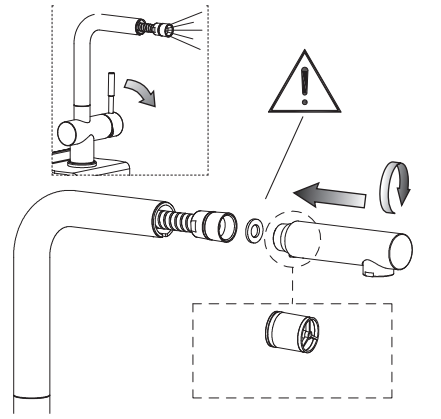

E

ROSSO/CALDO  
RED/HOT

BLU/FREDDO  
BLUE/COLD

VALVOLA DI NON RITORNO ALL'INTERNO DOCCETTA

NON-RETURN VALVE INSIDE HANDSHOWER

6

7

Rondella silicone  
Silicone Washer

Per limitare la temperatura estrarre il limitatore e riposizionarlo nella posizione che si desidera

Extract the limiter and put it in correct position to limit temperature

8

Nessuna limitazione di temperatura  
No limitation of temperature