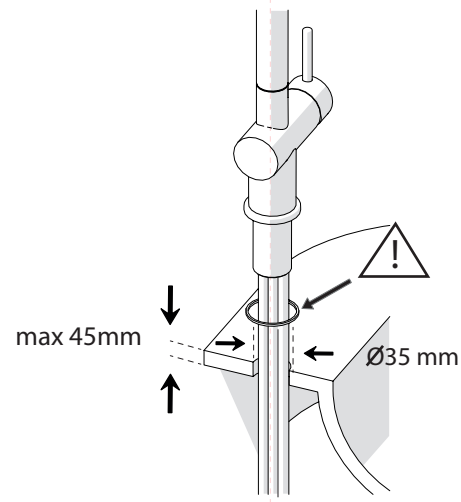

D

2

A

B

opzionale per lavelli sottili  
optional for thin sinks

D

C

5

E

ROSSO/CALDO  
RED/HOT

BLU/FREDDO  
BLUE/COLD

VALVOLA DI NON RITORNO ALL'INTERNO DOCCETTA

NON-RETURN VALVE INSIDE HANDSHOWER

6

7

Rondella silicone  
Silicone Washer