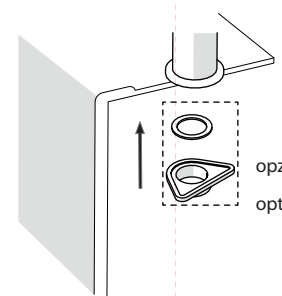

D

2

A

B

opzionale per lavelli sottili  
optional for thin sinks

D

C

5

E

ROSSO/CALDO  
RED/HOT

BLU/FREDDO  
BLUE/COLD

VALVOLA DI NON RITORNO ALL'INTERNO DOCCETTA

NON-RETURN VALVE INSIDE HANDSHOWER

6

7

Rondella silicone  
Silicone Washer