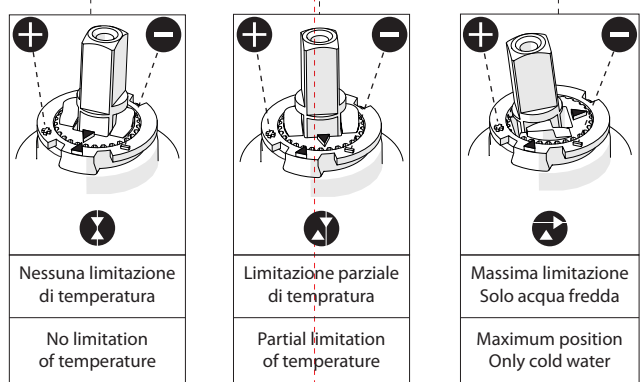

E

ROSSO/CALDO  
RED/HOT

BLU/FREDDO  
BLUE/COLD

VALVOLA DI NON RITORNO ALL'INTERNO DOCCETTA

NON-RETURN VALVE INSIDE HANDSHOWER

6

7

Rondella silicone  
Silicone Washer

Per limitare la temperatura estrarre il limitatore e riposizionarlo nella posizione che si desidera

Extract the limiter and put it in correct position to limit temperature

8

Nessuna limitazione di temperatura  
No limitation of temperature