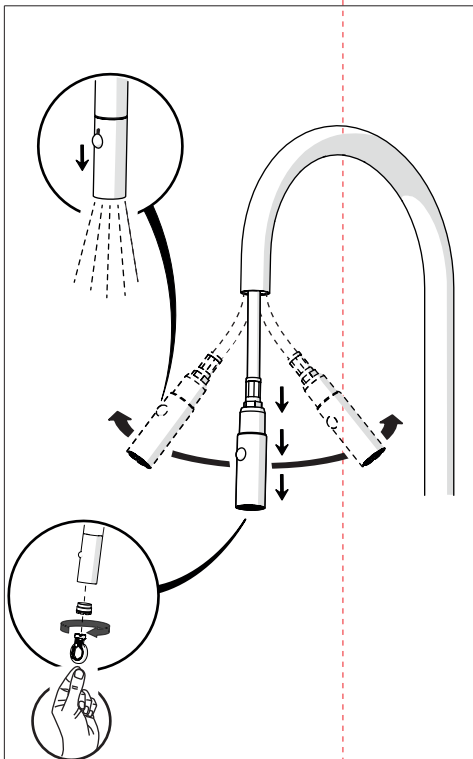

D

2

A

B

opzionale per lavelli sottili  
optional for thin sinks

D

C

5

E

ROSSO/CALDO  
RED/HOT

BLU/FREDDO  
BLUE/COLD

VALVOLA DI NON RITORNO ALL'INTERNO DOCCETTA

NON-RETURN VALVE INSIDE HANDSHOWER

6

7

Rondella silicone  
Silicone Washer

Per limitare la temperatura estrarre il limitatore e riposizionarlo nella posizione che si desidera

Extract the limiter and put it in correct position to limit temperature

8

Nessuna limitazione di temperatura  
No limitation of temperature