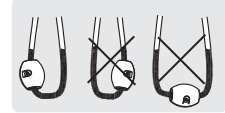

D

2

A

B

opzionale per lavelli sottili  
optional for thin sinks

D

C

5

E

ROSSO/CALDO  
RED/HOT

BLU/FREDDO  
BLUE/COLD

VALVOLA DI NON RITORNO ALL'INTERNO DOCCETTA

NON-RETURN VALVE INSIDE HANDSHOWER

6

7

Rondella silicone  
Silicone Washer