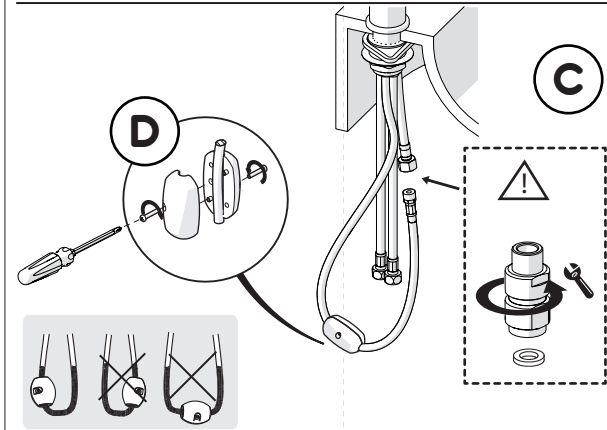

D

2

A

B

opzionale per lavelli sottili  
optional for thin sinks

D

C

5

E

ROSSO/CALDO  
RED/HOT

BLU/FREDDO  
BLUE/COLD

VALVOLA DI NON RITORNO ALL'INTERNO DOCCETTA

NON-RETURN VALVE INSIDE HANDSHOWER

6

7

Rondella silicone  
Silicone Washer