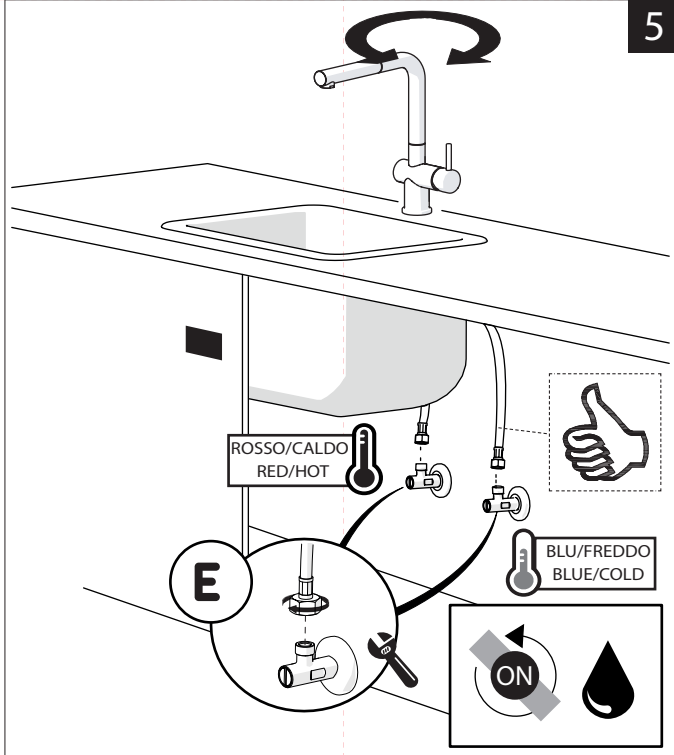

D

2

A

B

opzionale per lavelli sottili  
optional for thin sinks

D

C

5

E

ROSSO/CALDO  
RED/HOT

BLU/FREDDO  
BLUE/COLD

VALVOLA DI NON RITORNO ALL'INTERNO DOCCETTA

NON-RETURN VALVE INSIDE HANDSHOWER

6

7

Rondella silicone  
Silicone Washer

Per limitare la temperatura estrarre il limitatore e riposizionarlo nella posizione che si desidera

Extract the limiter and put it in correct position to limit temperature

8

Nessuna limitazione di temperatura  
No limitation of temperature