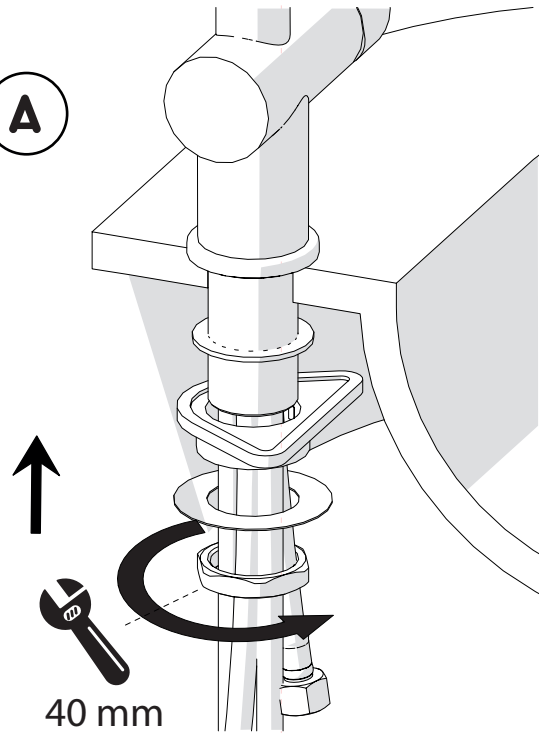

D

2

A

B

opzionale per lavelli sottili  
optional for thin sinks

D

C

5

E

ROSSO/CALDO  
RED/HOT

BLU/FREDDO  
BLUE/COLD

VALVOLA DI NON RITORNO ALL'INTERNO DOCCETTA

NON-RETURN VALVE INSIDE HANDSHOWER

6

7

Rondella silicone  
Silicone Washer