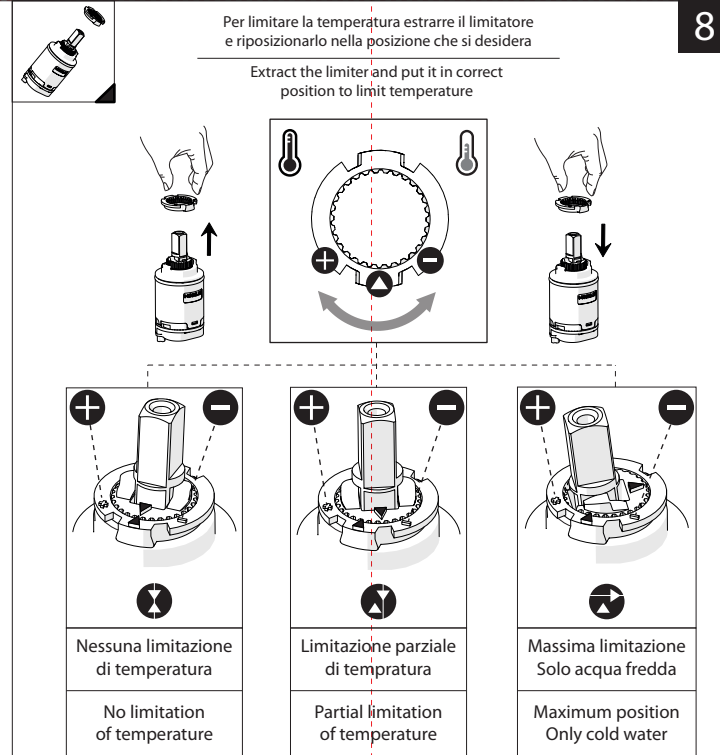

E

ROSSO/CALDO  
RED/HOT

BLU/FREDDO  
BLUE/COLD

VALVOLA DI NON RITORNO ALL'INTERNO DOCCETTA

NON-RETURN VALVE INSIDE HANDSHOWER

6

7

Rondella silicone  
Silicone Washer

Per limitare la temperatura estrarre il limitatore e riposizionarlo nella posizione che si desidera

Extract the limiter and put it in correct position to limit temperature

8

Nessuna limitazione di temperatura  
No limitation of temperature