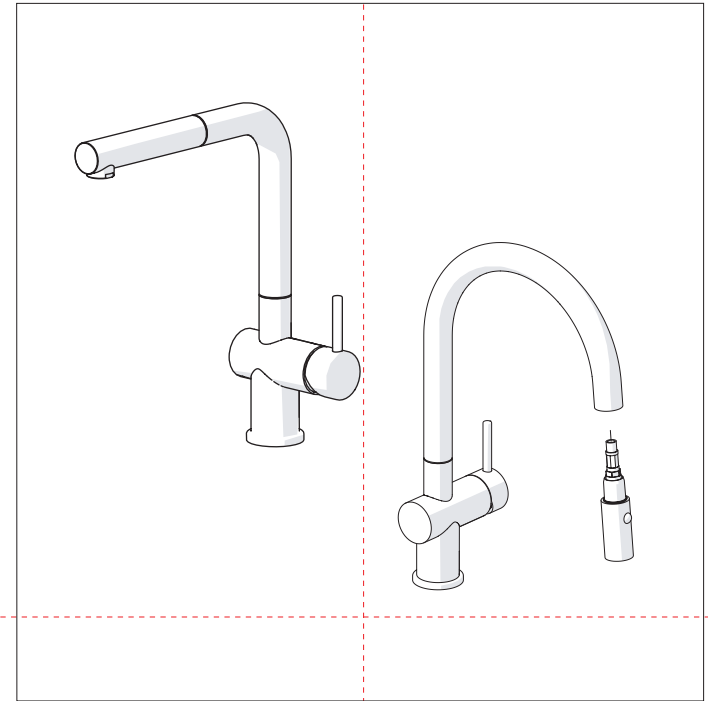

D

2

A

B

opzionale per lavelli sottili  
optional for thin sinks

D

C

5

E

ROSSO/CALDO  
RED/HOT

BLU/FREDDO  
BLUE/COLD

VALVOLA DI NON RITORNO ALL'INTERNO DOCCETTA

NON-RETURN VALVE INSIDE HANDSHOWER

6

7

Rondella silicone  
Silicone Washer