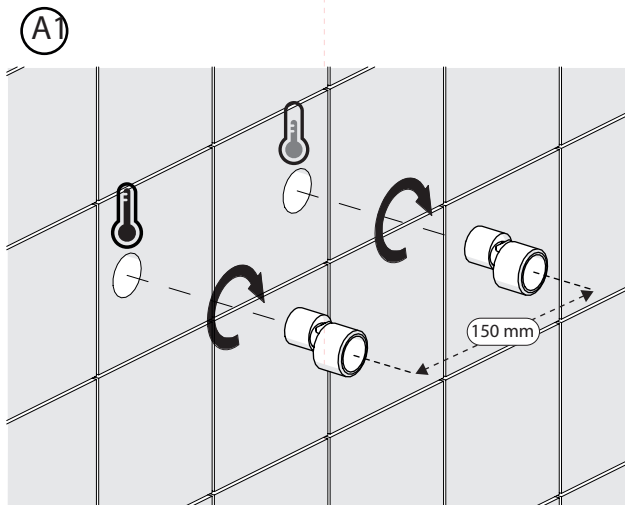

Not included / Non incluso / Non Inclus / Nie zawarty / No incluido / Nao incluido

1

2

3

4

5