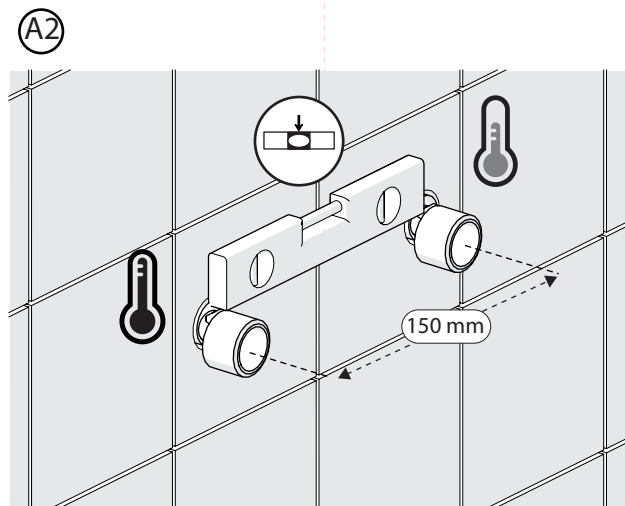

Not included / Non incluso / Non Inclus / Nie zawarty / No incluido / Nao incluido

1

2

3

4

5