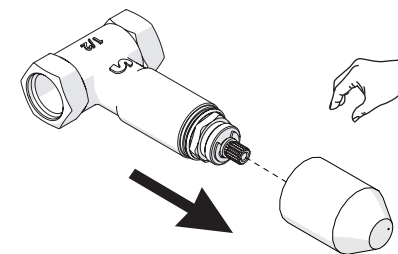

PIASTRELLA

4

TILE

min30-max45

min30-max57 solo/only CP208/1 - CP208/1T3

LR116208/1- LR116208/1T1

5