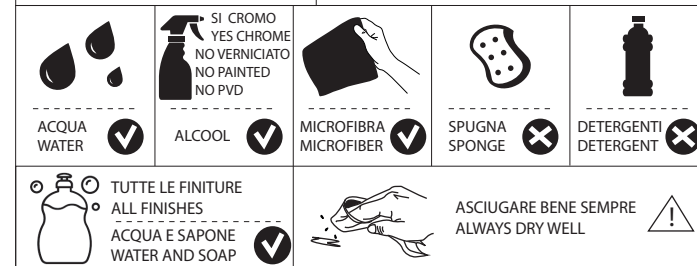

IISTR00201/5#--NEU REV2.12/2019

Not included / Non incluso / Non Inklus / Nie zawarty/ No incluido / Nao incluido

1

2

4

3

5

LAVA I FILTRI
WASH THE FILTERS

CAMBIA I FILTRI (ricambi nella scatola)
CHANGE FILTERS (spare into the box)

www.nobili.it

PRIMA DI INIZIARE / BEFORE STARTING

PULIZIA / CLEANING

IISTR00030#--STD

REV3.11/2019