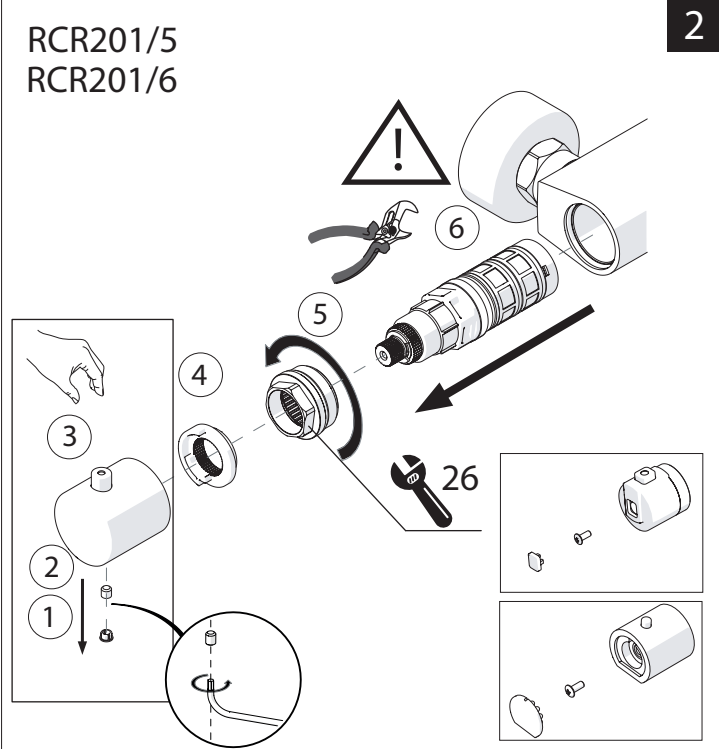

RCR201/5

1

RCR201/6

RCR201/56
RCR201/56A

RCR201/5
RCR201/6

2

RCR201/5

3

RCR201/6

RCR201/5

4

RCR201/6

38° C

5

38

	P P bar	MAX 10 0,5 MIN	5 1	
	T T °C	MAX 80	65 45	

IISTR00201/5#--NEU REV2.12/2019

Not included / Non incluso / Non Inklus / Nie zawarty/ No incluido / Nao incluido

1

2

4

3

5

LAVA I FILTRI
WASH THE FILTERS