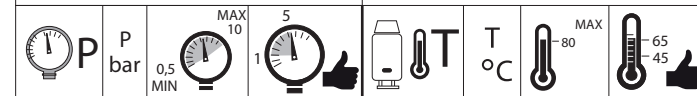

CAMBIA I FILTRI (ricambi nella scatola)
CHANGE FILTERS (spare into the box)

www.nobili.it

PRIMA DI INIZIARE / BEFORE STARTING

PULIZIA / CLEANING

IISTR00030#--STD

REV3.11/2019