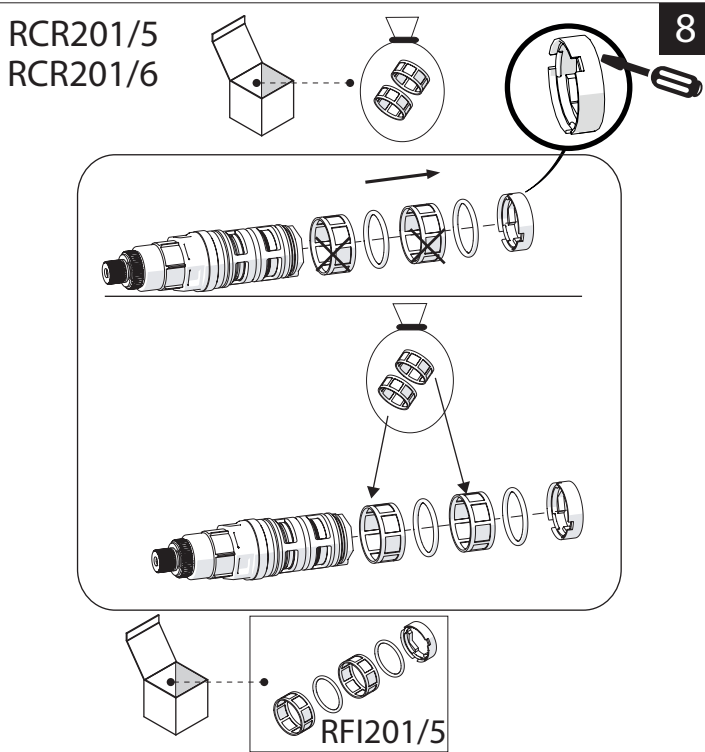

RCR201/5

1

RCR201/6

RCR201/56
RCR201/56A

RCR201/5
RCR201/6

2

RCR201/5

3

RCR201/6

RCR201/5

4

RCR201/6

38° C

5

38

	P P bar	MAX 10 0,5 MIN	5 1	
	T T °C	MAX 80	65 45	

IISTR00201/5#--NEU REV2.12/2019

Not included / Non incluso / Non Inklus / Nie zawarty/ No incluido / Nao incluido

1

2

4

3

5

LAVA I FILTRI
WASH THE FILTERS