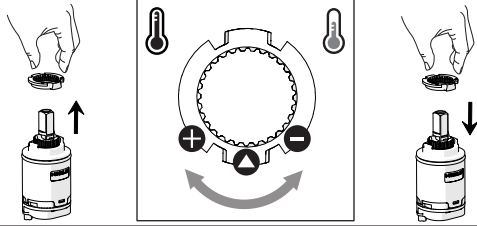

5

! DS106110 INCLUSO INCLUDED

VALVOLA DI NON RITORNO NON - RETURN VALVE

Dispositivo limitatore "dinamico"
della portata d'acqua "50%"
"Dynamic" flow rate restrictor "50%"

6

Per limitare la temperatura estrarre il limitatore e riposizionarlo nella posizione che si desidera

Extract the limiter and put it in correct position to limit temperature

7

DS106110

8

9

ON

NOBILIS[®]
The Best Technology for Water

DRESS