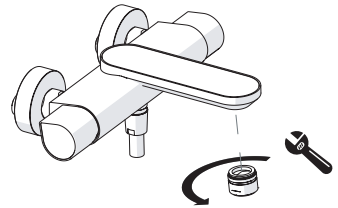

5

! DS106110 INCLUSO INCLUDED

VALVOLA DI NON RITORNO NON - RETURN VALVE

Dispositivo limitatore "dinamico"
della portata d'acqua "50%"
"Dynamic" flow rate restrictor "50%"

6

Per limitare la temperatura estrarre il limitatore e riposizionarlo nella posizione che si desidera

Extract the limiter and put it in correct position to limit temperature

7

DS106110

8

9

ON

NOBILIS[®]
The Best Technology for Water

DRESS