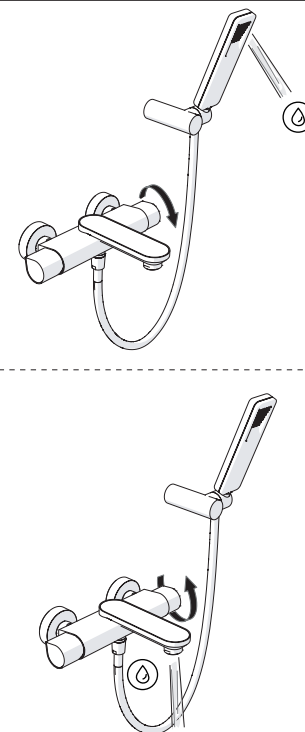

Not included / Non incluso / Non Includo / Nie zawarty / No incluido / Nao incluido

1

! DS106110 INCLUSO INCLUDED

2

3

! DS106110 INCLUSO INCLUDED

VALVOLA DI NON RITORNO NON - RETURN VALVE

4

5

! DS106110 INCLUSO INCLUDED

VALVOLA DI NON RITORNO NON - RETURN VALVE

Dispositivo limitatore "dinamico"
della portata d'acqua "50%"
"Dynamic" flow rate restrictor "50%"

6

Per limitare la temperatura estrarre il limitatore e riposizionarlo nella posizione che si desidera

Extract the limiter and put it in correct position to limit temperature

7

DS106110

8

9

ON

NOBILIS[®]
The Best Technology for Water

DRESS