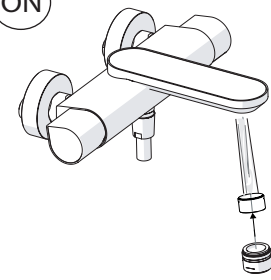

5

! DS106110 INCLUSO INCLUDED

VALVOLA DI NON RITORNO NON - RETURN VALVE

Dispositivo limitatore "dinamico"
della portata d'acqua "50%"
"Dynamic" flow rate restrictor "50%"

6

Per limitare la temperatura estrarre il limitatore e riposizionarlo nella posizione che si desidera

Extract the limiter and put it in correct position to limit temperature

7

DS106110

8

9

ON

NOBILIS[®]
The Best Technology for Water

DRESS