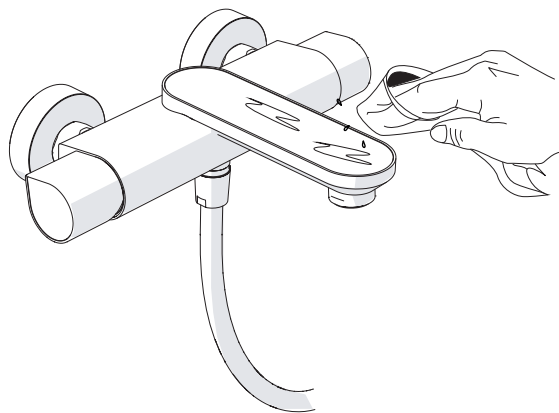

5

! DS106110 INCLUSO INCLUDED

VALVOLA DI NON RITORNO NON - RETURN VALVE

Dispositivo limitatore "dinamico"
della portata d'acqua "50%"
"Dynamic" flow rate restrictor "50%"

6

Per limitare la temperatura estrarre il limitatore e riposizionarlo nella posizione che si desidera

Extract the limiter and put it in correct position to limit temperature

7

DS106110

8

9

ON

NOBILIS[®]
The Best Technology for Water

DRESS