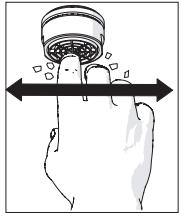

5

! DS106110 INCLUSO INCLUDED

VALVOLA DI NON RITORNO NON - RETURN VALVE

Dispositivo limitatore "dinamico"
della portata d'acqua "50%"
"Dynamic" flow rate restrictor "50%"

6

Per limitare la temperatura estrarre il limitatore e riposizionarlo nella posizione che si desidera

Extract the limiter and put it in correct position to limit temperature

7

DS106110

8

9

ON

NOBILIS[®]
The Best Technology for Water

DRESS