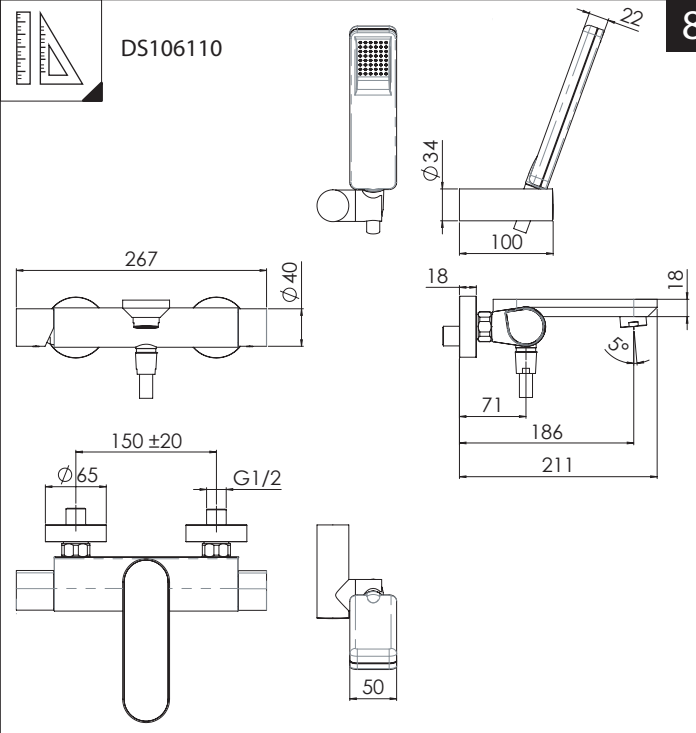

5

! DS106110 INCLUSO INCLUDED

VALVOLA DI NON RITORNO NON - RETURN VALVE

Dispositivo limitatore "dinamico"
della portata d'acqua "50%"
"Dynamic" flow rate restrictor "50%"

6

Per limitare la temperatura estrarre il limitatore e riposizionarlo nella posizione che si desidera

Extract the limiter and put it in correct position to limit temperature

7

DS106110

8

9

ON

NOBILIS[®]
The Best Technology for Water

DRESS