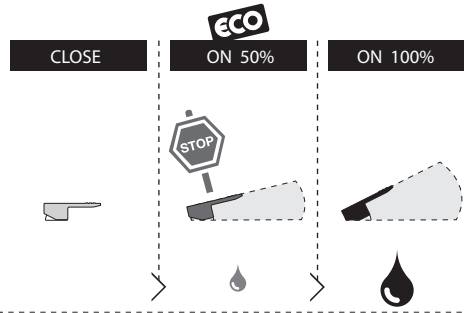

5

! DS106110 INCLUSO INCLUDED

VALVOLA DI NON RITORNO NON - RETURN VALVE

Dispositivo limitatore "dinamico"
della portata d'acqua "50%"
"Dynamic" flow rate restrictor "50%"

6

Per limitare la temperatura estrarre il limitatore e riposizionarlo nella posizione che si desidera