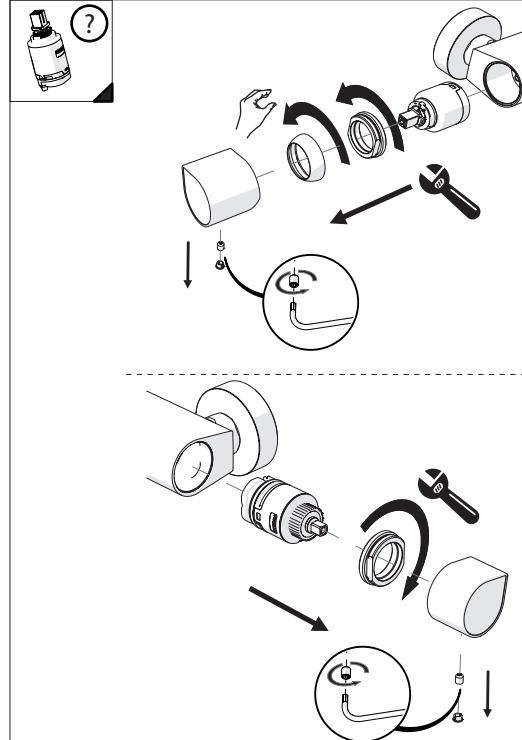

Not included / Non incluso / Non Includo / Nie zawarty / No incluido / Nao incluido

1

! DS106110 INCLUSO INCLUDED

2

3

! DS106110 INCLUSO INCLUDED

VALVOLA DI NON RITORNO NON - RETURN VALVE

4

5

! DS106110 INCLUSO INCLUDED

VALVOLA DI NON RITORNO NON - RETURN VALVE

Dispositivo limitatore "dinamico"
della portata d'acqua "50%"
"Dynamic" flow rate restrictor "50%"

6

Per limitare la temperatura estrarre il limitatore e riposizionarlo nella posizione che si desidera

Extract the limiter and put it in correct position to limit temperature

7

DS106110

8

9

ON

NOBILIS[®]
The Best Technology for Water

DRESS