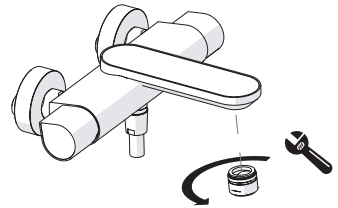

5

VALVOLA DI NON RITORNO
NON - RETURN VALVE

Dispositivo limitatore "dinamico"
della portata d'acqua "50%"
"Dynamic" flow rate restrictor "50%"

6

ECO
CLOSE ON 50% ON 100%

Per limitare la temperatura estrarre il limitatore e riposizionarlo nella posizione che si desidera

Extract the limiter and put it in correct position to limit temperature

7

DS106110

8

9

ON

NOBILIS®
The Best Technology for Water

DRESS