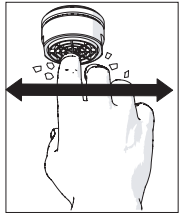

5

VALVOLA DI NON RITORNO
NON - RETURN VALVE

Dispositivo limitatore "dinamico"
della portata d'acqua "50%"
"Dynamic" flow rate restrictor "50%"

6

ECO
CLOSE ON 50% ON 100%

Per limitare la temperatura estrarre il limitatore e riposizionarlo nella posizione che si desidera

Extract the limiter and put it in correct position to limit temperature

7

DS106110

8

9

ON

NOBILIS®
The Best Technology for Water

DRESS