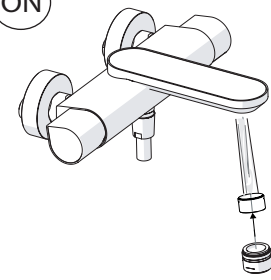

5

VALVOLA DI NON RITORNO
NON - RETURN VALVE

Dispositivo limitatore "dinamico"
della portata d'acqua "50%"
"Dynamic" flow rate restrictor "50%"

6

ECO
CLOSE ON 50% ON 100%

Per limitare la temperatura estrarre il limitatore e riposizionarlo nella posizione che si desidera

Extract the limiter and put it in correct position to limit temperature

7

DS106110

8

9

ON

NOBILIS®
The Best Technology for Water

DRESS