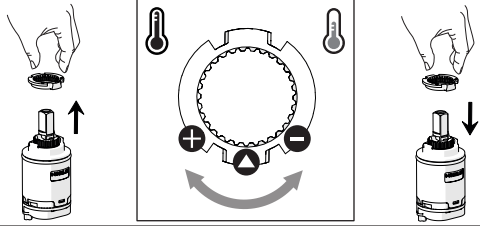

5

VALVOLA DI NON RITORNO
NON - RETURN VALVE

Dispositivo limitatore "dinamico"
della portata d'acqua "50%"
"Dynamic" flow rate restrictor "50%"

6

ECO
CLOSE ON 50% ON 100%

Per limitare la temperatura estrarre il limitatore e riposizionarlo nella posizione che si desidera

Extract the limiter and put it in correct position to limit temperature

7

DS106110

8

9

ON

NOBILIS®
The Best Technology for Water

DRESS