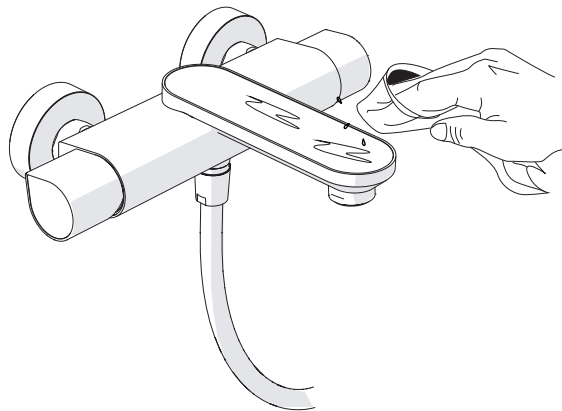

5

VALVOLA DI NON RITORNO
NON - RETURN VALVE

Dispositivo limitatore "dinamico"
della portata d'acqua "50%"
"Dynamic" flow rate restrictor "50%"

6

ECO
CLOSE ON 50% ON 100%

Per limitare la temperatura estrarre il limitatore e riposizionarlo nella posizione che si desidera

Extract the limiter and put it in correct position to limit temperature

7

DS106110

8

9

ON

NOBILIS®
The Best Technology for Water

DRESS