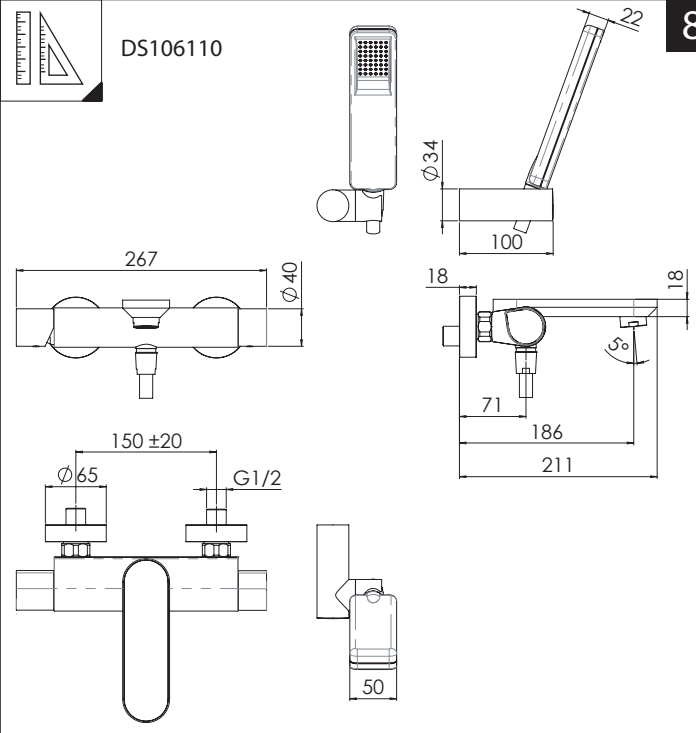

5

VALVOLA DI NON RITORNO
NON - RETURN VALVE

Dispositivo limitatore "dinamico"
della portata d'acqua "50%"
"Dynamic" flow rate restrictor "50%"

6

ECO
CLOSE ON 50% ON 100%

Per limitare la temperatura estrarre il limitatore e riposizionarlo nella posizione che si desidera

Extract the limiter and put it in correct position to limit temperature

7

DS106110

8

9

ON

NOBILIS®
The Best Technology for Water

DRESS