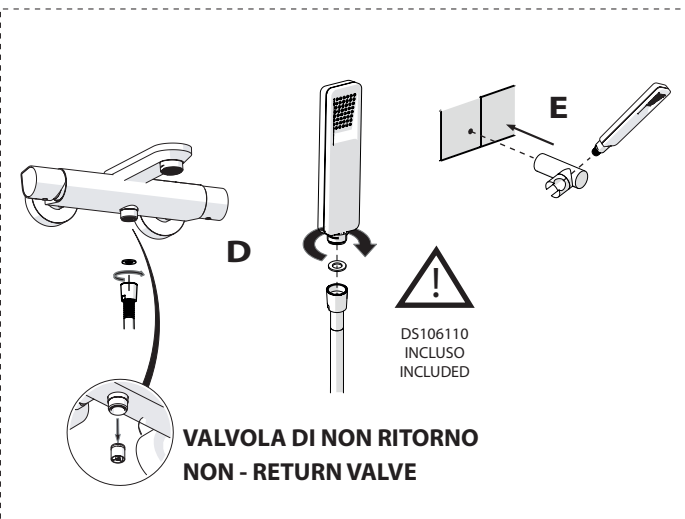

Not included / Non incluso / Non Includo / Nie zawarty / No incluido / Nao incluido

1

!
DS106110
INCLUSO
INCLUDED

2

3

!
DS106110
INCLUSO
INCLUDED

VALVOLA DI NON RITORNO
NON - RETURN VALVE

4

5

VALVOLA DI NON RITORNO
NON - RETURN VALVE

Dispositivo limitatore "dinamico"
della portata d'acqua "50%"
"Dynamic" flow rate restrictor "50%"

6

ECO
CLOSE ON 50% ON 100%

Per limitare la temperatura estrarre il limitatore e riposizionarlo nella posizione che si desidera

Extract the limiter and put it in correct position to limit temperature

7

DS106110

8

9

ON

NOBILIS®
The Best Technology for Water

DRESS