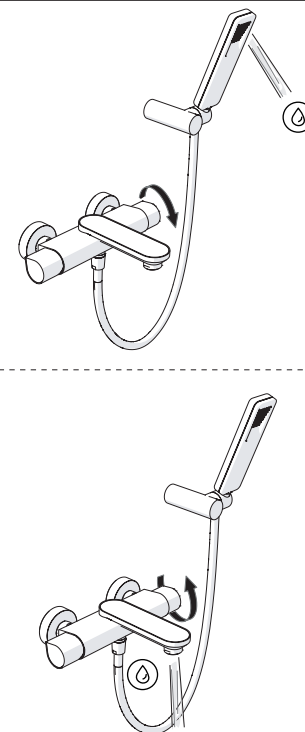

Not included / Non incluso / Non Includo / Nie zawarty / No incluido / Nao incluido

1

!
DS106110
INCLUSO
INCLUDED

2

3

!
DS106110
INCLUSO
INCLUDED

VALVOLA DI NON RITORNO
NON - RETURN VALVE

4

5

VALVOLA DI NON RITORNO
NON - RETURN VALVE

Dispositivo limitatore "dinamico"
della portata d'acqua "50%"
"Dynamic" flow rate restrictor "50%"

6

ECO
CLOSE ON 50% ON 100%

Per limitare la temperatura estrarre il limitatore e riposizionarlo nella posizione che si desidera

Extract the limiter and put it in correct position to limit temperature

7

DS106110

8

9

ON

NOBILIS®
The Best Technology for Water

DRESS