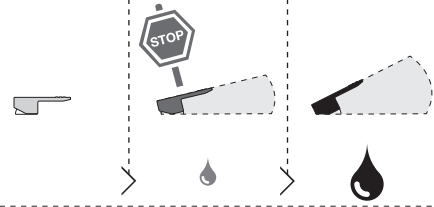

5

VALVOLA DI NON RITORNO
NON - RETURN VALVE

Dispositivo limitatore "dinamico"
della portata d'acqua "50%"
"Dynamic" flow rate restrictor "50%"

6

ECO
CLOSE ON 50% ON 100%

Per limitare la temperatura estrarre il limitatore e riposizionarlo nella posizione che si desidera

Extract the limiter and put it in correct position to limit temperature

7

DS106110

8

9

ON

NOBILIS®
The Best Technology for Water

DRESS