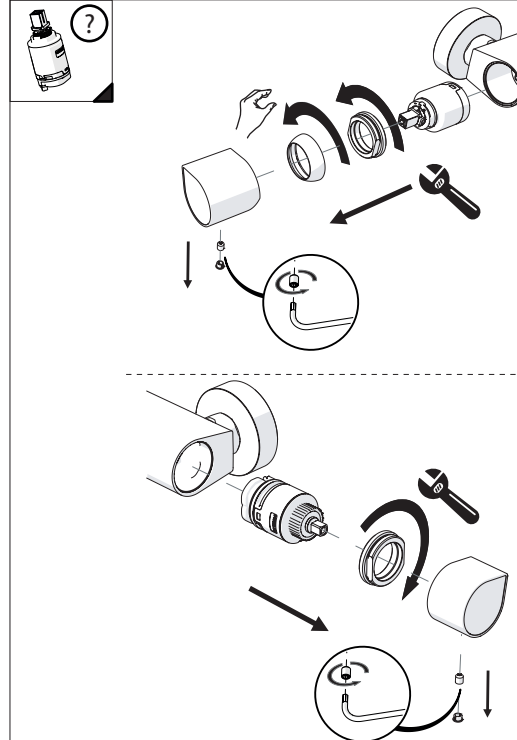

Not included / Non incluso / Non Includo / Nie zawarty / No incluido / Nao incluido

1

!
DS106110
INCLUSO
INCLUDED

2

3

!
DS106110
INCLUSO
INCLUDED

VALVOLA DI NON RITORNO
NON - RETURN VALVE

4

5

VALVOLA DI NON RITORNO
NON - RETURN VALVE

Dispositivo limitatore "dinamico"
della portata d'acqua "50%"
"Dynamic" flow rate restrictor "50%"

6

ECO
CLOSE ON 50% ON 100%

Per limitare la temperatura estrarre il limitatore e riposizionarlo nella posizione che si desidera

Extract the limiter and put it in correct position to limit temperature

7

DS106110

8

9

ON

NOBILIS®
The Best Technology for Water

DRESS