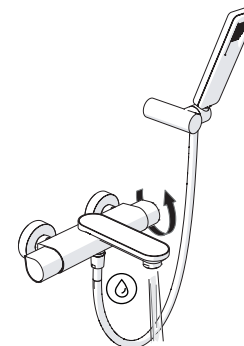

5

Dispositivo limitatore "dinamico"
della portata d'acqua "50%"
"Dynamic" flow rate restrictor "50%"

6

Per limitare la temperatura estrarre il limitatore e riposizionarlo nella posizione che si desidera

Extract the limiter and put it in correct position to limit temperature