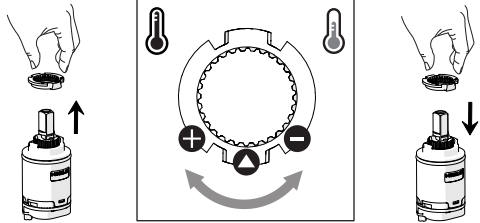

5

Dispositivo limitatore "dinamico"
della portata d'acqua "50%"
"Dynamic" flow rate restrictor "50%"

6

Per limitare la temperatura estrarre il limitatore e riposizionarlo nella posizione che si desidera

Extract the limiter and put it in correct position to limit temperature