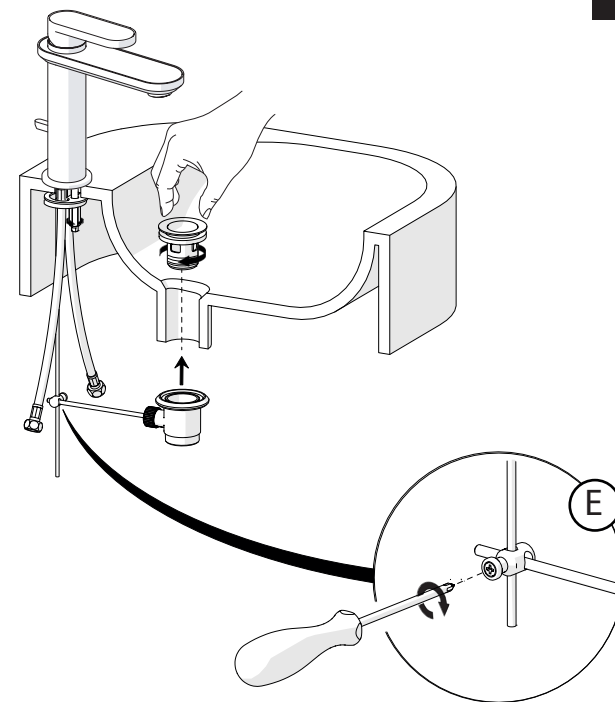

3

INSERIRE GUARNIZIONE  
PUT GASKET

4

5

ROSSO/CALDO  
RED/HOT

BLU/FREDDO  
BLUE/COLD

F

**-50%**  
Dispositivo limitatore "dinamico" della portata d'acqua "50%"  
"Dinamic" flow rate restrictor "50%"