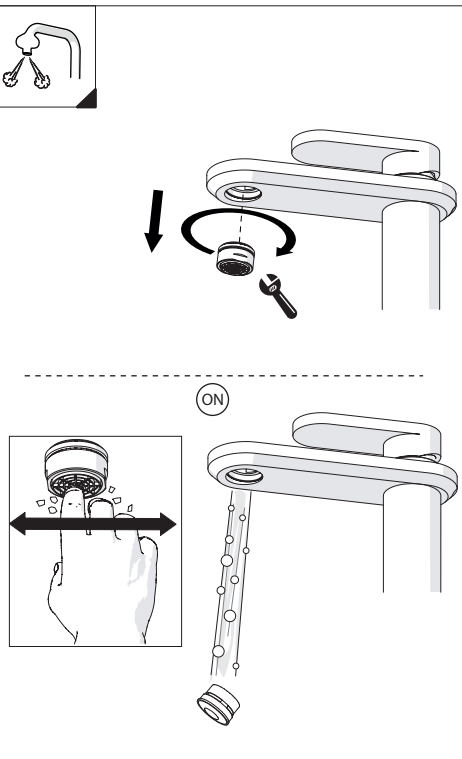

3

INSERIRE GUARNIZIONE  
PUT GASKET

4

5

ROSSO/CALDO  
RED/HOT

BLU/FREDDO  
BLUE/COLD

F

**-50%**  
Dispositivo limitatore "dinamico" della portata d'acqua "50%"  
"Dinamic" flow rate restrictor "50%"