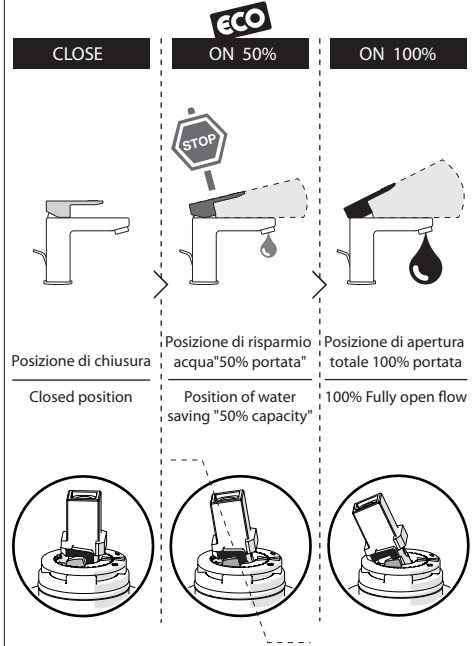

3

INSERIRE GUARNIZIONE  
PUT GASKET

4

5

ROSSO/CALDO  
RED/HOT

BLU/FREDDO  
BLUE/COLD

F

**-50%**  
Dispositivo limitatore "dinamico" della portata d'acqua "50%"  
"Dinamic" flow rate restrictor "50%"