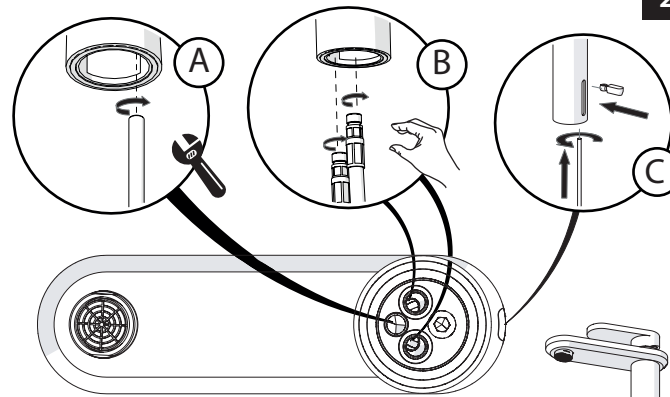

Not included / Non incluso / Non Inclus / Nie zawarty/ No incluido / Nao incluido

1

A

D

F

C

E

2

3

INSERIRE GUARNIZIONE
PUT GASKET

4

5

ROSSO/CALDO
RED/HOT

BLU/FREDDO
BLUE/COLD

F