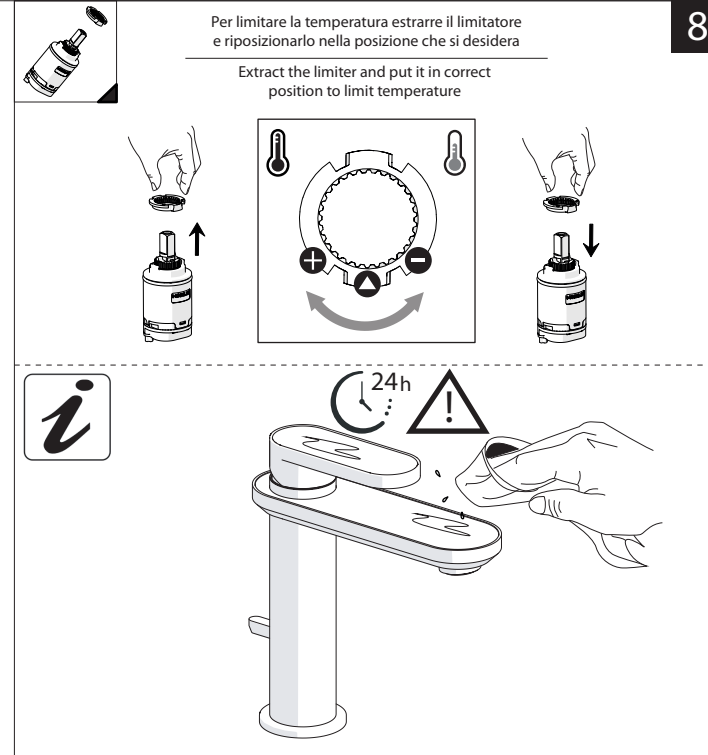

8

www.grupponobili.it