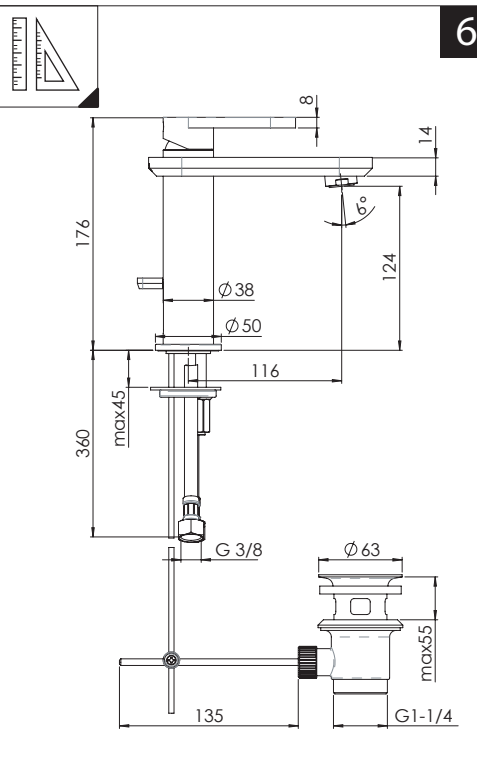

3

INSERIRE GUARNIZIONE  
PUT GASKET

4

5

ROSSO/CALDO  
RED/HOT

BLU/FREDDO  
BLUE/COLD

F

**-50%**  
Dispositivo limitatore "dinamico" della portata d'acqua "50%"  
"Dinamic" flow rate restrictor "50%"