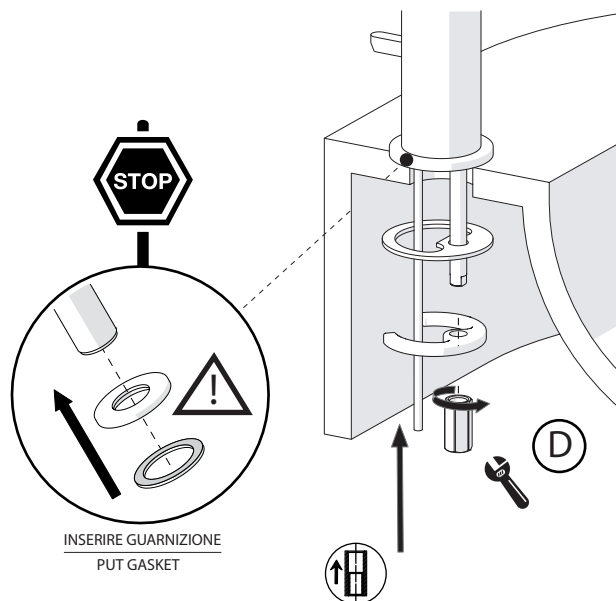

3

INSERIRE GUARNIZIONE  
PUT GASKET

4

5

ROSSO/CALDO  
RED/HOT

BLU/FREDDO  
BLUE/COLD

F

**-50%**  
Dispositivo limitatore "dinamico" della portata d'acqua "50%"  
"Dinamic" flow rate restrictor "50%"