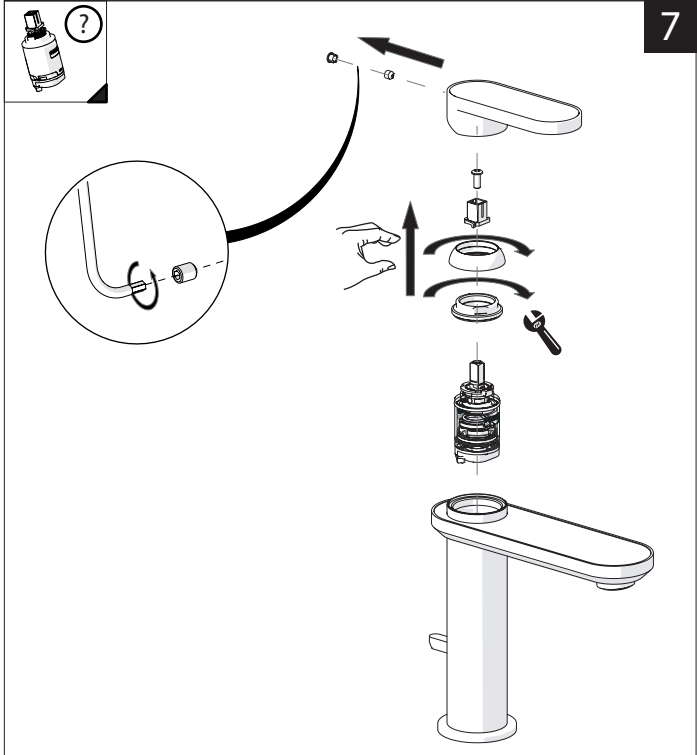

-50%
Dispositivo limitatore "dinamico" della portata d'acqua "50%"
"Dinamic" flow rate restrictor "50%"

6

NOBILIS
The Best Technology for Water

7

8

www.grupponobili.it