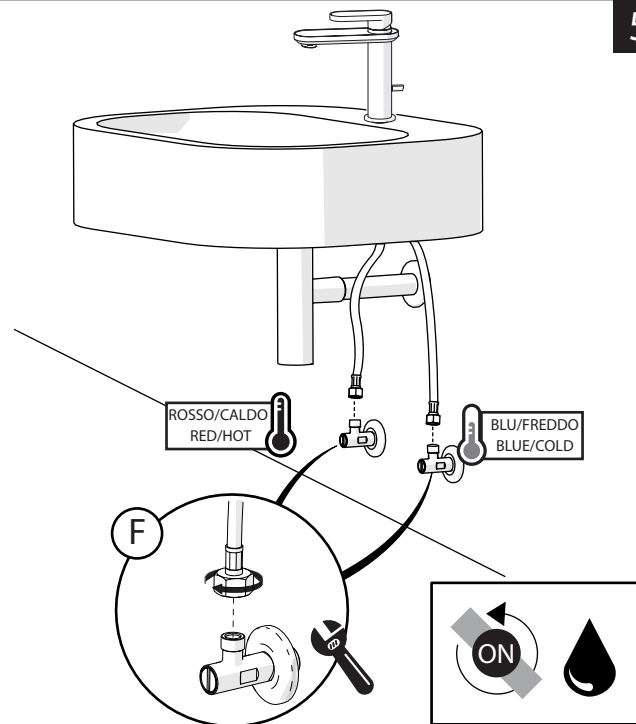

3

INSERIRE GUARNIZIONE  
PUT GASKET

4

5

ROSSO/CALDO  
RED/HOT

BLU/FREDDO  
BLUE/COLD

F

**-50%**  
Dispositivo limitatore "dinamico" della portata d'acqua "50%"  
"Dinamic" flow rate restrictor "50%"