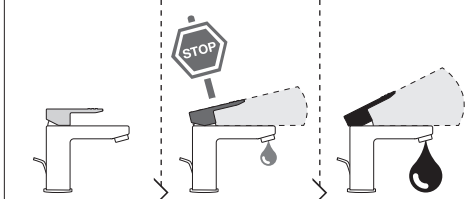

3

4

5

-50%

Dispositivo limitatore "dinamico" della portata d'acqua "50%"
"Dynamic" flow rate restrictor "50%"

CLOSE ON 50% ON 100%

ECO

Posizione di chiusura
Closed position

Posizione di risparmio acqua "50% portata"
Position of water saving "50% capacity"

Posizione di apertura totale 100% portata
100% Fully open flow

6

7

8

Per limitare la temperatura estrarre il limitatore e riposizionarlo nella posizione che si desidera