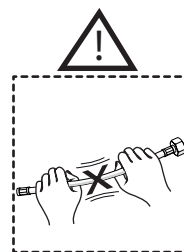

3

4

5

-50%

Dispositivo limitatore "dinamico" della portata d'acqua "50%"
"Dynamic" flow rate restrictor "50%"

CLOSE ON 50% ON 100%

ECO

Posizione di chiusura
Closed position

Posizione di risparmio acqua "50% portata"
Position of water saving "50% capacity"

Posizione di apertura totale 100% portata
100% Fully open flow

6

7

8

Per limitare la temperatura estrarre il limitatore e riposizionarlo nella posizione che si desidera