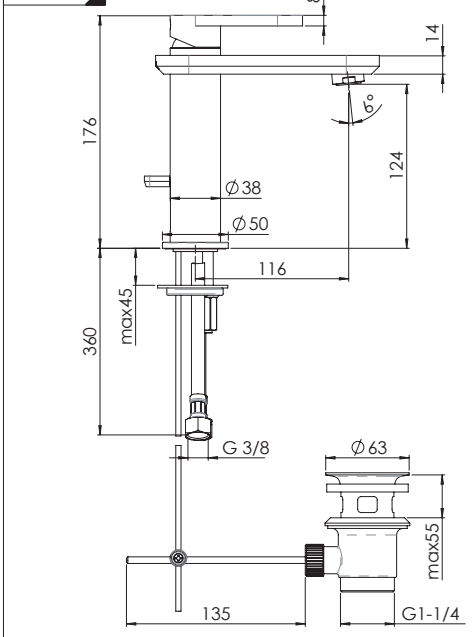

3

4

5

-50%

Dispositivo limitatore "dinamico" della portata d'acqua "50%"
"Dynamic" flow rate restrictor "50%"

CLOSE ON 50% ON 100%

ECO

Posizione di chiusura
Closed position

Posizione di risparmio acqua "50% portata"
Position of water saving "50% capacity"

Posizione di apertura totale 100% portata
100% Fully open flow

6

7

8

Per limitare la temperatura estrarre il limitatore e riposizionarlo nella posizione che si desidera