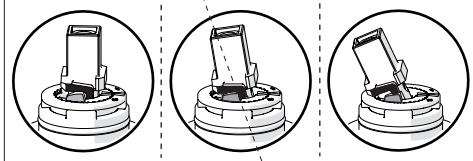

3

4

5

-50%

Dispositivo limitatore "dinamico" della portata d'acqua "50%"
"Dynamic" flow rate restrictor "50%"

CLOSE ON 50% ON 100%

ECO

Posizione di chiusura
Closed position

Posizione di risparmio acqua "50% portata"
Position of water saving "50% capacity"

Posizione di apertura totale 100% portata
100% Fully open flow

6

7

8

Per limitare la temperatura estrarre il limitatore e riposizionarlo nella posizione che si desidera