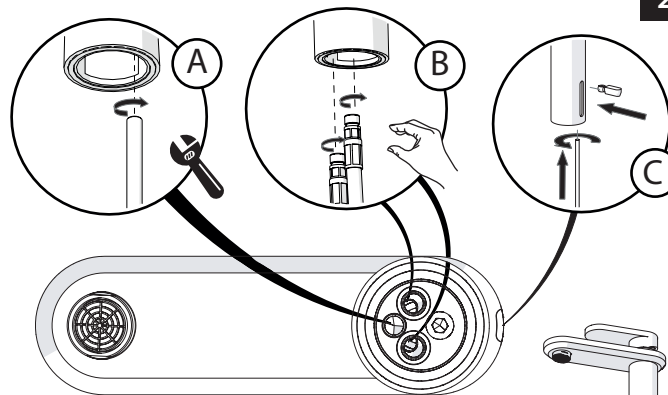

Not included / Non incluso / Non Inclus / Nie zawarty/ No incluido / Nao incluido

1

A

B

D

E

C

2

3

4

5