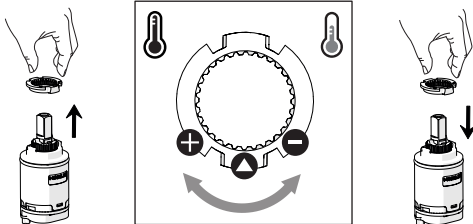

3

4

5

-50%

Dispositivo limitatore "dinamico" della portata d'acqua "50%"
"Dynamic" flow rate restrictor "50%"

CLOSE ON 50% ON 100%

ECO

Posizione di chiusura
Closed position

Posizione di risparmio acqua "50% portata"
Position of water saving "50% capacity"

Posizione di apertura totale 100% portata
100% Fully open flow

6

7

8

Per limitare la temperatura estrarre il limitatore e riposizionarlo nella posizione che si desidera

Extract the limiter and put it in correct position to limit temperature

NOBILIS[®]
The Best Technology for Water

DRESS

DS106118/1

www.grupponobili.it

PRIMA DI INIZIARE / BEFORE STARTING

	P bar				T ∞C		
--	----------	--	--	--	---------	--	--