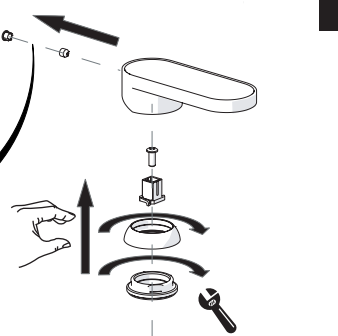

3

4

5

-50%

Dispositivo limitatore "dinamico" della portata d'acqua "50%"
"Dynamic" flow rate restrictor "50%"

CLOSE ON 50% ON 100%

ECO

Posizione di chiusura
Closed position

Posizione di risparmio acqua "50% portata"
Position of water saving "50% capacity"

Posizione di apertura totale 100% portata
100% Fully open flow

6

7

8

Per limitare la temperatura estrarre il limitatore e riposizionarlo nella posizione che si desidera

Extract the limiter and put it in correct position to limit temperature

NOBILIS[®]
The Best Technology for Water

DRESS

DS106118/1

www.grupponobili.it

PRIMA DI INIZIARE / BEFORE STARTING

	P bar				T ∞C		
--	----------	--	--	--	---------	--	--