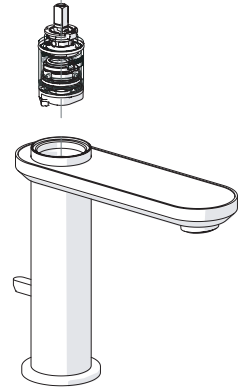

3

4

5

-50%

Dispositivo limitatore "dinamico" della portata d'acqua "50%"
"Dynamic" flow rate restrictor "50%"

CLOSE ON 50% ON 100%

ECO

Posizione di chiusura
Closed position

Posizione di risparmio acqua "50% portata"
Position of water saving "50% capacity"

Posizione di apertura totale 100% portata
100% Fully open flow

6

7

8

Per limitare la temperatura estrarre il limitatore e riposizionarlo nella posizione che si desidera