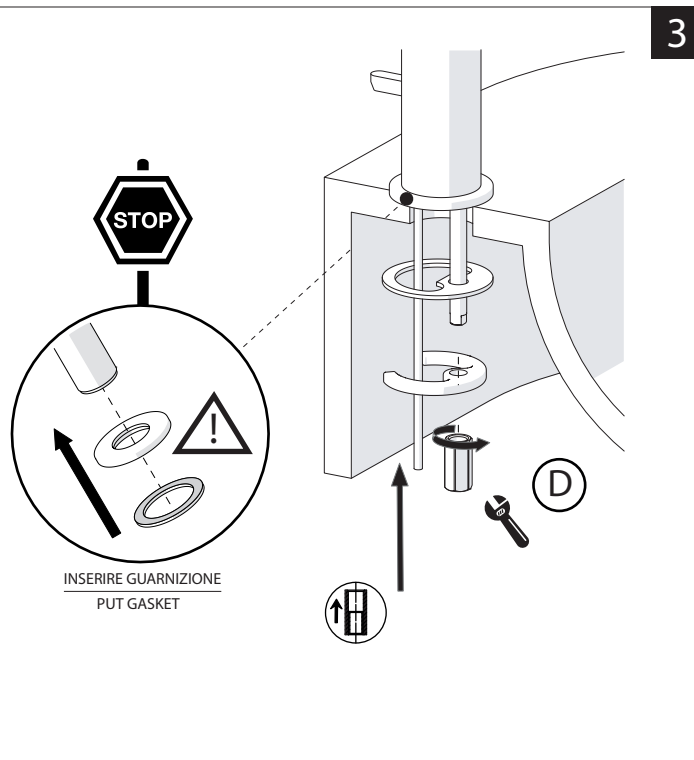

3

4

5

-50%

Dispositivo limitatore "dinamico" della portata d'acqua "50%"
"Dynamic" flow rate restrictor "50%"

CLOSE ON 50% ON 100%

ECO

Posizione di chiusura
Closed position

Posizione di risparmio acqua "50% portata"
Position of water saving "50% capacity"

Posizione di apertura totale 100% portata
100% Fully open flow

6

7

8

Per limitare la temperatura estrarre il limitatore e riposizionarlo nella posizione che si desidera

Extract the limiter and put it in correct position to limit temperature

NOBILIS[®]
The Best Technology for Water

DRESS

DS106118/1

www.grupponobili.it

PRIMA DI INIZIARE / BEFORE STARTING

	P bar				T ∞C		
--	----------	--	--	--	---------	--	--