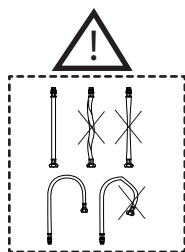

3

4

5

-50%

Dispositivo limitatore "dinamico" della portata d'acqua "50%"
"Dynamic" flow rate restrictor "50%"

CLOSE ON 50% ON 100%

ECO

Posizione di chiusura
Closed position

Posizione di risparmio acqua "50% portata"
Position of water saving "50% capacity"

Posizione di apertura totale 100% portata
100% Fully open flow

6

7

8

Per limitare la temperatura estrarre il limitatore e riposizionarlo nella posizione che si desidera