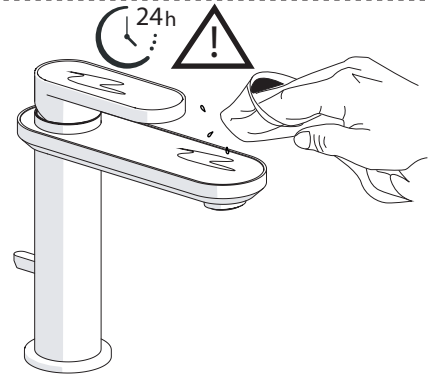

8

Per limitare la temperatura estrarre il limitatore e riposizionarlo nella posizione che si desidera

Extract the limiter and put it in correct position to limit temperature