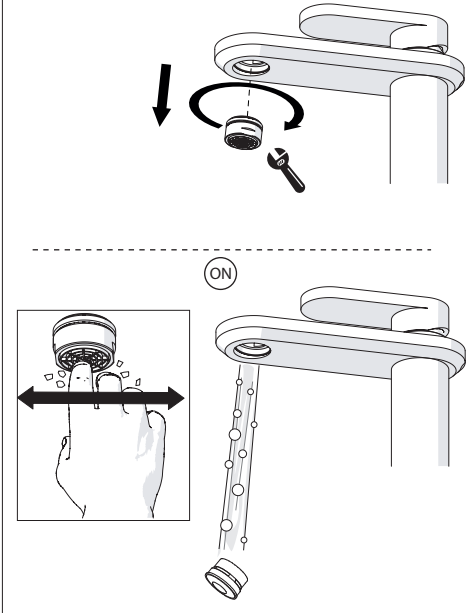

3

4

5

-50%

Dispositivo limitatore "dinamico" della portata d'acqua "50%"
"Dynamic" flow rate restrictor "50%"

CLOSE ON 50% ON 100%

ECO

Posizione di chiusura
Closed position

Posizione di risparmio acqua "50% portata"
Position of water saving "50% capacity"

Posizione di apertura totale 100% portata
100% Fully open flow

6

7

8

Per limitare la temperatura estrarre il limitatore e riposizionarlo nella posizione che si desidera