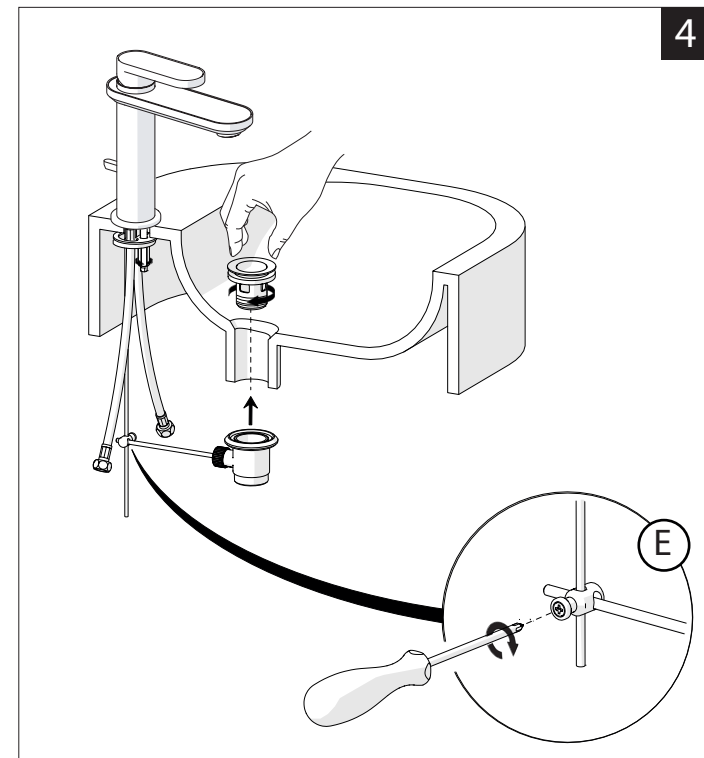

3

4

5

-50%

Dispositivo limitatore "dinamico" della portata d'acqua "50%"
"Dynamic" flow rate restrictor "50%"

CLOSE ON 50% ON 100%

ECO

Posizione di chiusura
Closed position

Posizione di risparmio acqua "50% portata"
Position of water saving "50% capacity"

Posizione di apertura totale 100% portata
100% Fully open flow

6

7

8

Per limitare la temperatura estrarre il limitatore e riposizionarlo nella posizione che si desidera