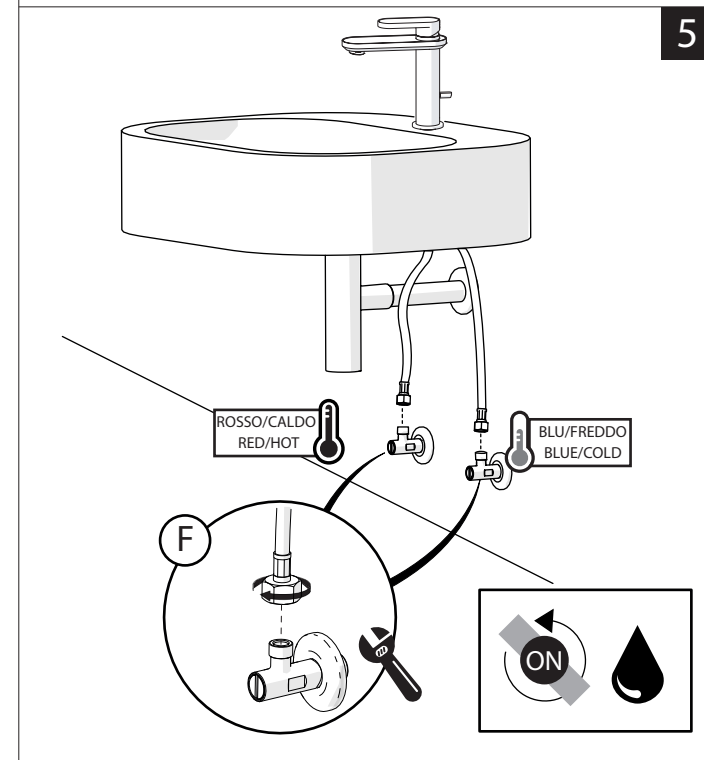

3

4

5

-50%

Dispositivo limitatore "dinamico" della portata d'acqua "50%"
"Dynamic" flow rate restrictor "50%"

CLOSE ON 50% ON 100%

ECO

Posizione di chiusura
Closed position

Posizione di risparmio acqua "50% portata"
Position of water saving "50% capacity"

Posizione di apertura totale 100% portata
100% Fully open flow

6

7

8

Per limitare la temperatura estrarre il limitatore e riposizionarlo nella posizione che si desidera

Extract the limiter and put it in correct position to limit temperature

NOBILIS[®]
The Best Technology for Water

DRESS

DS106118/1

www.grupponobili.it

PRIMA DI INIZIARE / BEFORE STARTING

	P bar				T ∞C		
--	----------	--	--	--	---------	--	--