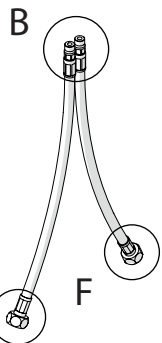

Not included / Non incluso / Non Inclus / Nie zawarty/ No incluido / Nao incluido

1