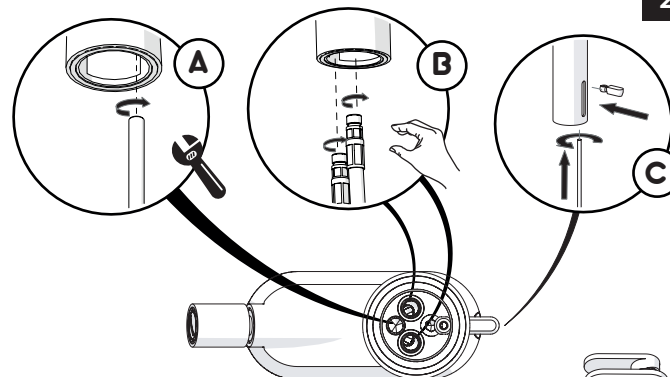

E

15s

2

3

INSERIRE GUARNIZIONE  
PUT GASKET

4

5

ROSSO/CALDO  
RED/HOT