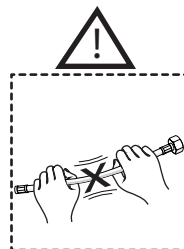

E

15s

2

3

INSERIRE GUARNIZIONE  
PUT GASKET

4

5

ROSSO/CALDO  
RED/HOT