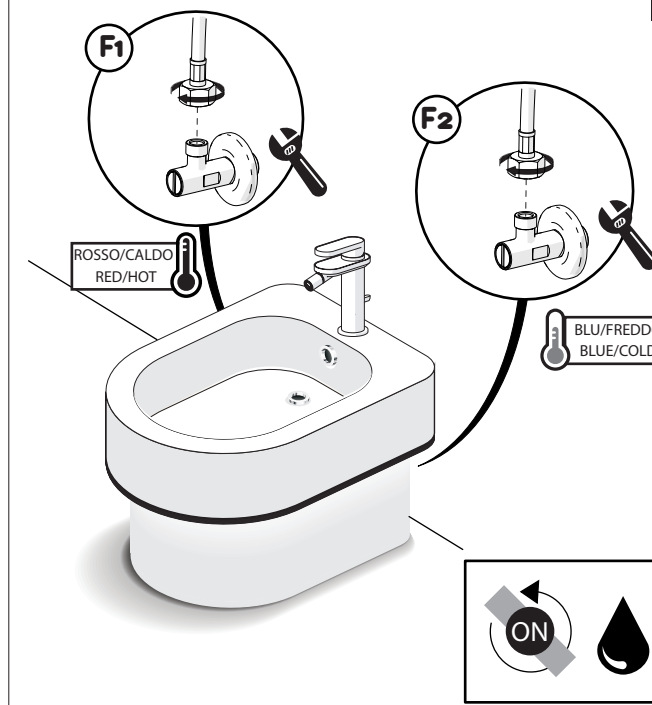

E

15s

2

3

INSERIRE GUARNIZIONE  
PUT GASKET

4

5

ROSSO/CALDO  
RED/HOT