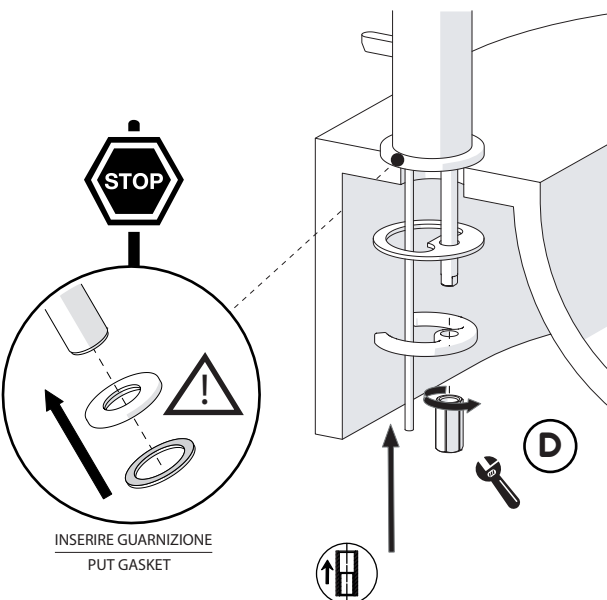

E

15s

2

3

INSERIRE GUARNIZIONE  
PUT GASKET

4

5

ROSSO/CALDO  
RED/HOT