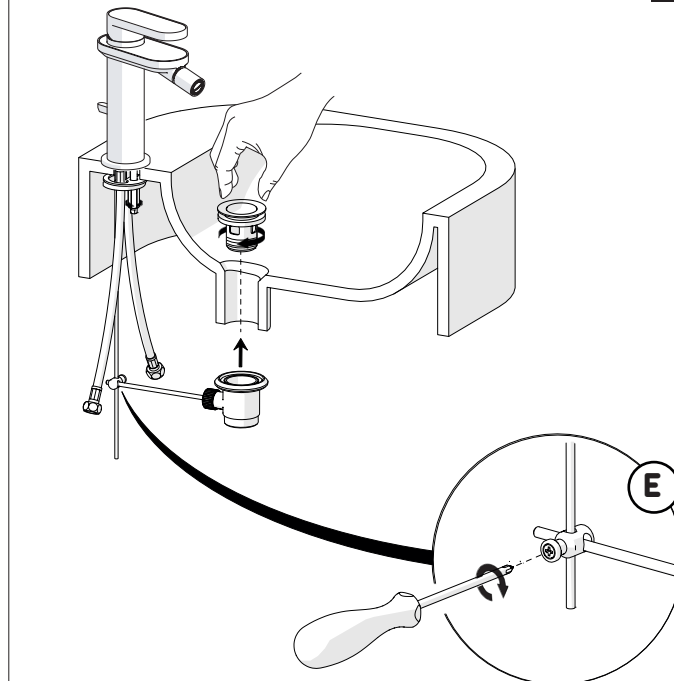

E

15s

2

3

INSERIRE GUARNIZIONE  
PUT GASKET

4

5

ROSSO/CALDO  
RED/HOT