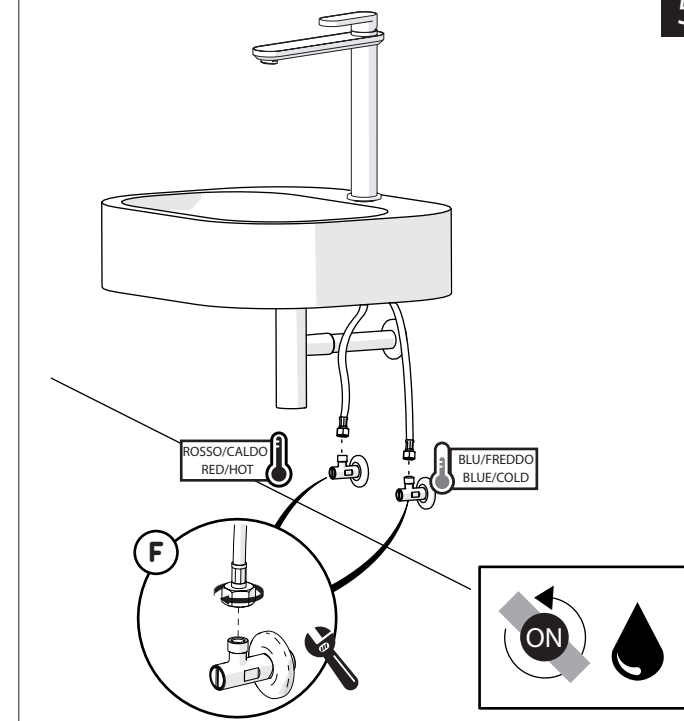

Not included / Non incluso / Non Inclus / Nie zawarty/ No incluido / Nao incluido

1

2

3

4

5

-50%

Dispositivo limitatore "dinamico" della portata d'acqua "50%"
"Dynamic" flow rate restrictor "50%"

CLOSE

ECO

ON 50%

ON 100%

Posizione di chiusura

Posizione di risparmio acqua "50% portata"

Posizione di apertura totale 100% portata

Closed position

Position of water saving "50% capacity"

100% Fully open flow

6

NOBILIS
The Best Technology for Water

DRESS

DS106128/1

DS106158/1

7

Per limitare la temperatura estrarre il limitatore e riposizionarlo nella posizione che si desidera

Extract the limiter and put it in correct position to limit temperature

8

www.grupponobili.it

PRIMA DI INIZIARE / BEFORE STARTING