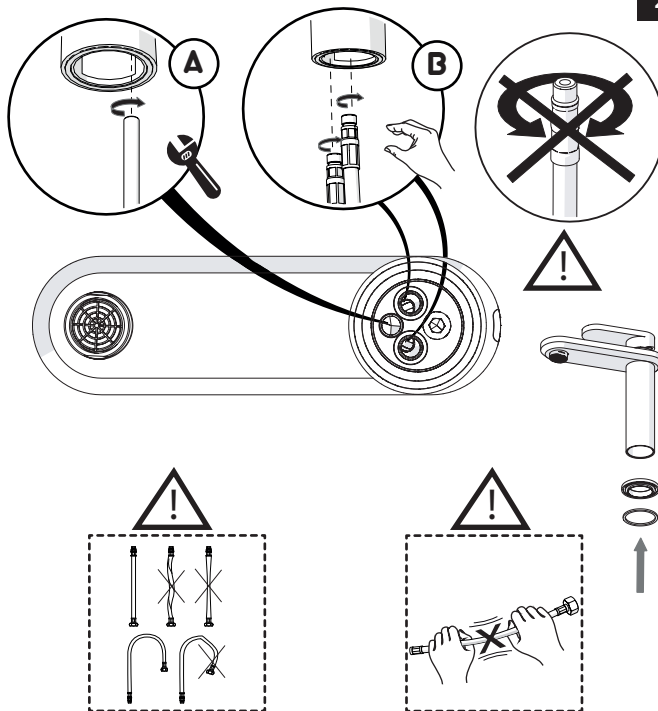

Not included / Non incluso / Non Inclus / Nie zawarty/ No incluido / Nao incluido

1

2

3

4

5

-50%

Dispositivo limitatore "dinamico" della portata d'acqua "50%"
"Dynamic" flow rate restrictor "50%"

CLOSE

ECO

ON 50%

ON 100%

Posizione di chiusura

Posizione di risparmio acqua "50% portata"

Posizione di apertura totale 100% portata

Closed position

Position of water saving "50% capacity"

100% Fully open flow

6

NOBILIS
The Best Technology for Water

DRESS

DS106128/1

DS106158/1

7

Per limitare la temperatura estrarre il limitatore e riposizionarlo nella posizione che si desidera

Extract the limiter and put it in correct position to limit temperature

8

www.grupponobili.it

PRIMA DI INIZIARE / BEFORE STARTING