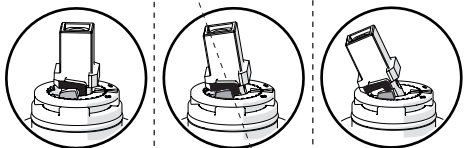

CLOSE

ECO

ON 50%

ON 100%

Posizione di chiusura

Posizione di risparmio acqua "50% portata"

Posizione di apertura totale 100% portata

Closed position

Position of water saving "50% capacity"

100% Fully open flow

6

NOBILIS
The Best Technology for Water

DRESS

DS106128/1

DS106158/1

7