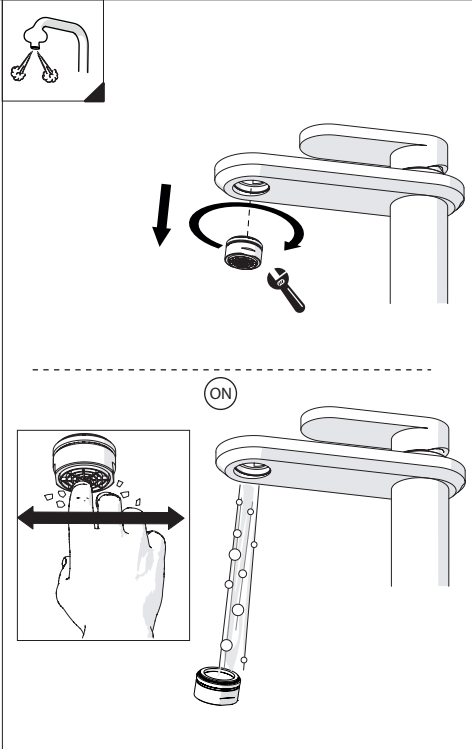

CLOSE

ECO

ON 50%

ON 100%

Posizione di chiusura

Posizione di risparmio acqua "50% portata"

Posizione di apertura totale 100% portata

Closed position

Position of water saving "50% capacity"

100% Fully open flow

6

NOBILIS
The Best Technology for Water

DRESS

DS106128/1

DS106158/1

7