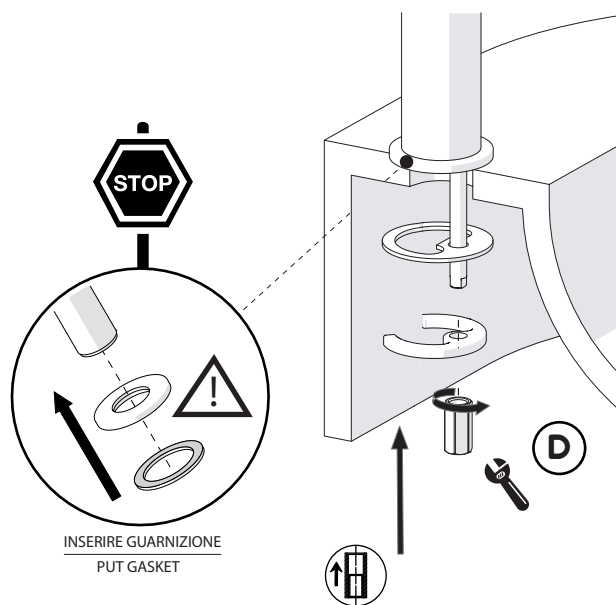

Not included / Non incluso / Non Inclus / Nie zawarty/ No incluido / Nao incluido

1

2

3

4

5