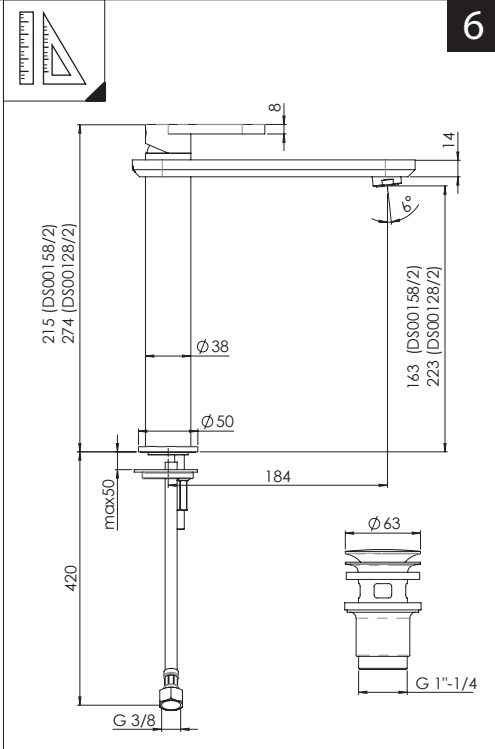

CLOSE

ECO

ON 50%

ON 100%

Posizione di chiusura

Posizione di risparmio acqua "50% portata"

Posizione di apertura totale 100% portata

Closed position

Position of water saving "50% capacity"

100% Fully open flow

6

NOBILIS
The Best Technology for Water

DRESS

DS106128/1

DS106158/1

7