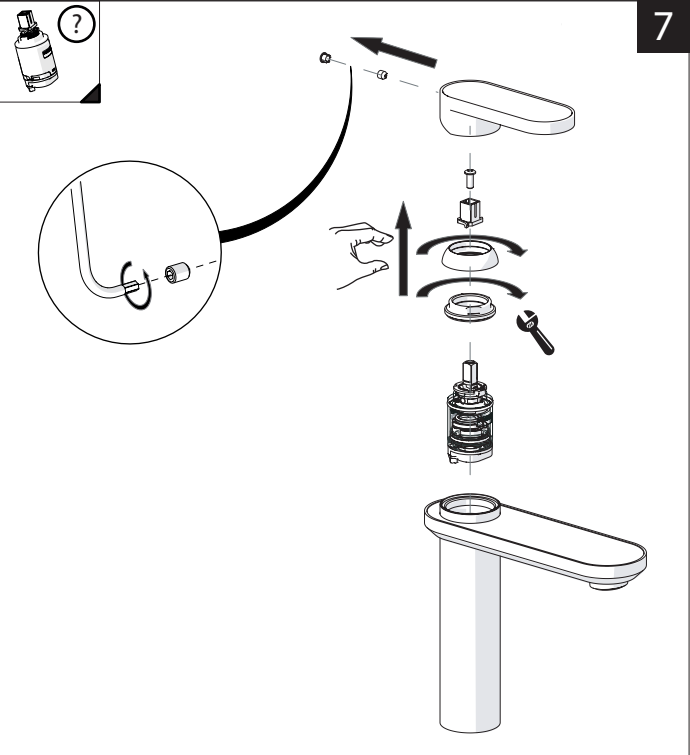

Position of water saving "50% capacity"

100% Fully open flow

6

NOBILIS
The Best Technology for Water

DRESS

DS106128/1

DS106158/1

7

Per limitare la temperatura estrarre il limitatore e riposizionarlo nella posizione che si desidera

Extract the limiter and put it in correct position to limit temperature

8

www.grupponobili.it

PRIMA DI INIZIARE / BEFORE STARTING