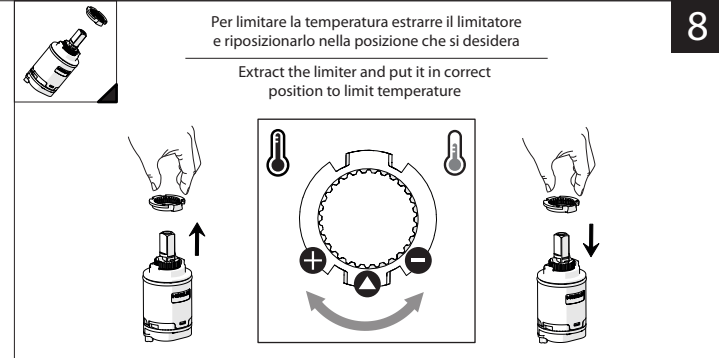

CLOSE

ECO

ON 50%

ON 100%

Posizione di chiusura

Posizione di risparmio acqua "50% portata"

Posizione di apertura totale 100% portata

Closed position

Position of water saving "50% capacity"

100% Fully open flow

6

NOBILIS
The Best Technology for Water

DRESS

DS106128/1

DS106158/1

7

Per limitare la temperatura estrarre il limitatore e riposizionarlo nella posizione che si desidera

Extract the limiter and put it in correct position to limit temperature

8

www.grupponobili.it

PRIMA DI INIZIARE / BEFORE STARTING