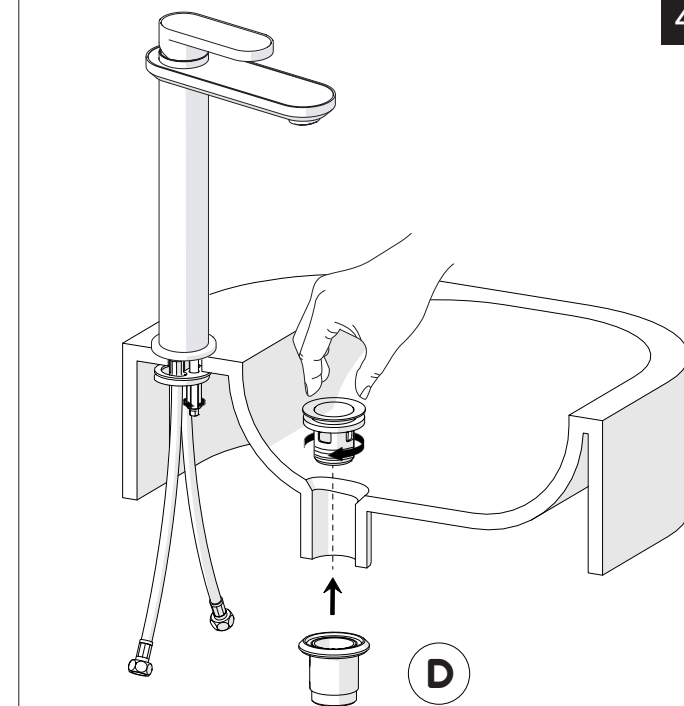

Not included / Non incluso / Non Inclus / Nie zawarty/ No incluido / Nao incluido

1

2

3

4

5