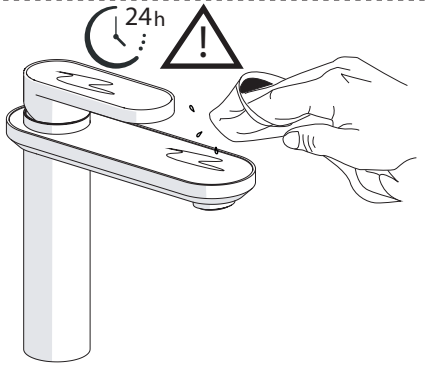

CLOSE

ECO

ON 50%

ON 100%

Posizione di chiusura

Posizione di risparmio acqua "50% portata"

Posizione di apertura totale 100% portata

Closed position

Position of water saving "50% capacity"

100% Fully open flow

6

NOBILIS
The Best Technology for Water

DRESS

DS106128/1

DS106158/1

7

Per limitare la temperatura estrarre il limitatore e riposizionarlo nella posizione che si desidera

Extract the limiter and put it in correct position to limit temperature

8

www.grupponobili.it

PRIMA DI INIZIARE / BEFORE STARTING