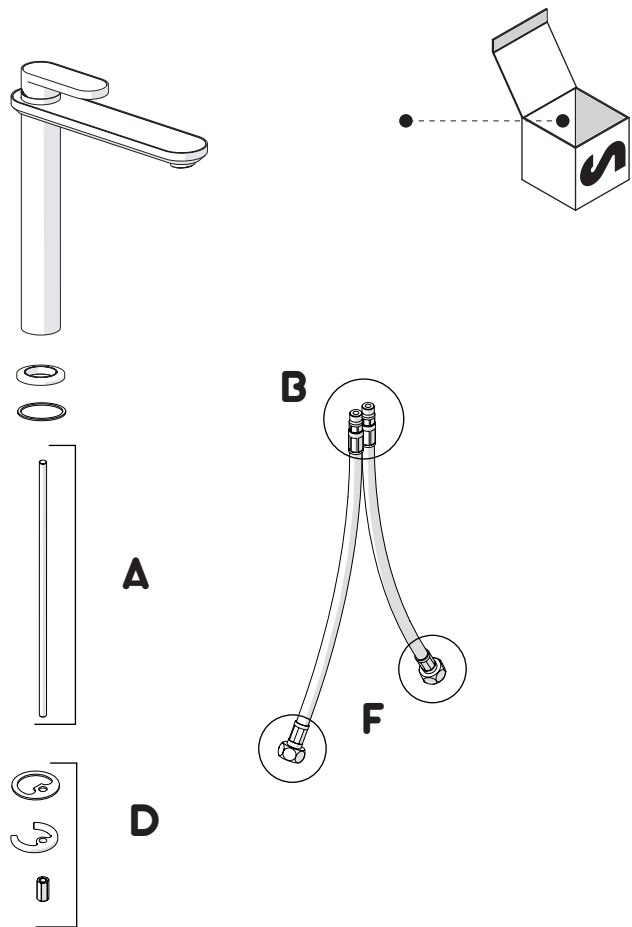

Not included / Non incluso / Non Inclus / Nie zawarty/ No incluido / Nao incluido

1

2

3

4

5

-50%

Dispositivo limitatore "dinamico" della portata d'acqua "50%"
"Dynamic" flow rate restrictor "50%"

CLOSE

ECO

ON 50%

ON 100%

Posizione di chiusura

Posizione di risparmio acqua "50% portata"

Posizione di apertura totale 100% portata

Closed position

Position of water saving "50% capacity"

100% Fully open flow

6

NOBILIS
The Best Technology for Water

DRESS

DS106128/1

DS106158/1

7

Per limitare la temperatura estrarre il limitatore e riposizionarlo nella posizione che si desidera

Extract the limiter and put it in correct position to limit temperature

8

www.grupponobili.it

PRIMA DI INIZIARE / BEFORE STARTING