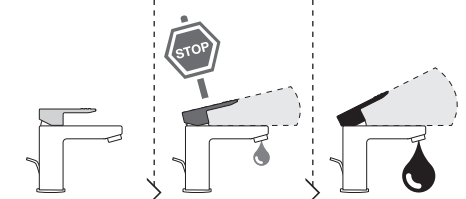

Not included / Non incluso / Non Inclus / Nie zawarty/ No incluido / Nao incluido

1

2

3

4

5

-50%

Dispositivo limitatore "dinamico" della portata d'acqua "50%"
"Dynamic" flow rate restrictor "50%"

CLOSE

ECO

ON 50%

ON 100%

Posizione di chiusura

Posizione di risparmio acqua "50% portata"

Posizione di apertura totale 100% portata

Closed position

Position of water saving "50% capacity"

100% Fully open flow

6

NOBILIS
The Best Technology for Water

DRESS

DS106128/1

DS106158/1

7