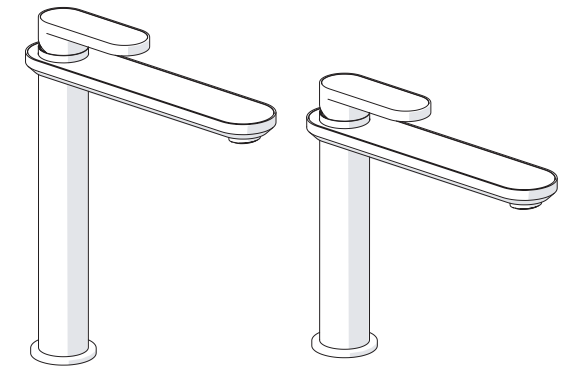

CLOSE

ECO

ON 50%

ON 100%

Posizione di chiusura

Posizione di risparmio acqua "50% portata"

Posizione di apertura totale 100% portata

Closed position

Position of water saving "50% capacity"

100% Fully open flow

6

NOBILIS
The Best Technology for Water

DRESS

DS106128/1

DS106158/1

7