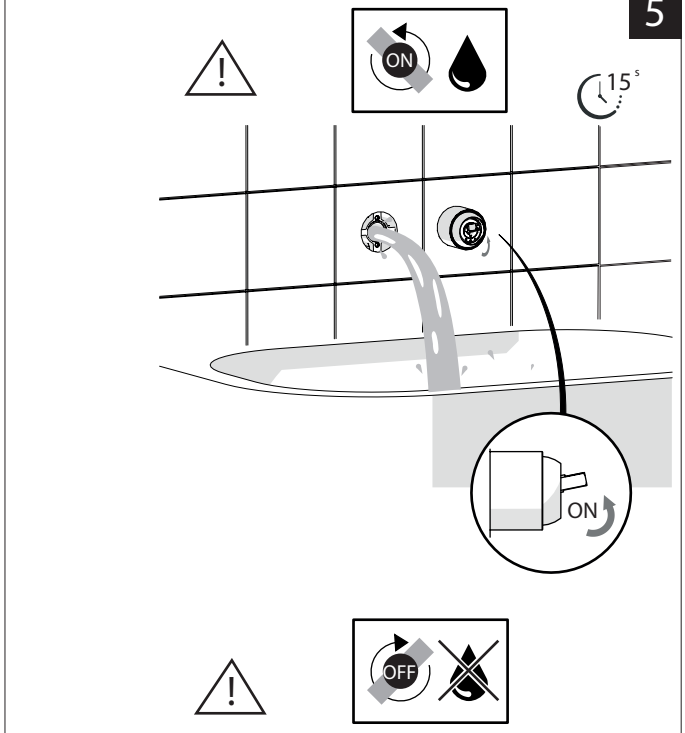

Not included / Non incluso / Non Inclus / Nie zawarty / No incluido / Nao incluido

1

IT La finitura della parte estetica deve corrispondere a quella della parte incassata.
Se non corrisponde bisogna svitare l'anello CROMATO e avvitare l'anello in finitura fornito solo nel kit della parte estetica.

EN The finish of the external part must be combined with the finish of the flush-fit part.
If it does not match, unscrew the CHROME ring and screw the finishing ring supplied only in the kit of the aesthetic part.

RIFERIMENTO IISTRWE81 198#---STD
REFERENCE

2

4

5

6

8

7

9

DRESS

DS106198

DS106198/1

www.nobili.it

PRIMA DI INIZIARE / BEFORE STARTING

PULIZIA / CLEANING

IISTRDS106198#---STD

REV1.03/2020