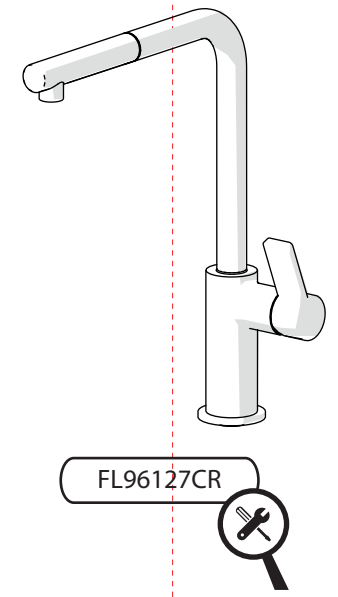

-50%

7

9

IISTRFL96127#---STD

NOBILIA®
The Best Technology for Water

www.grupponobili.it

REV01/2012

8

10

CLEANING

P
P bar

MAX 10
0.5 MIN.

5

T
T °C

MAX 80

65 45