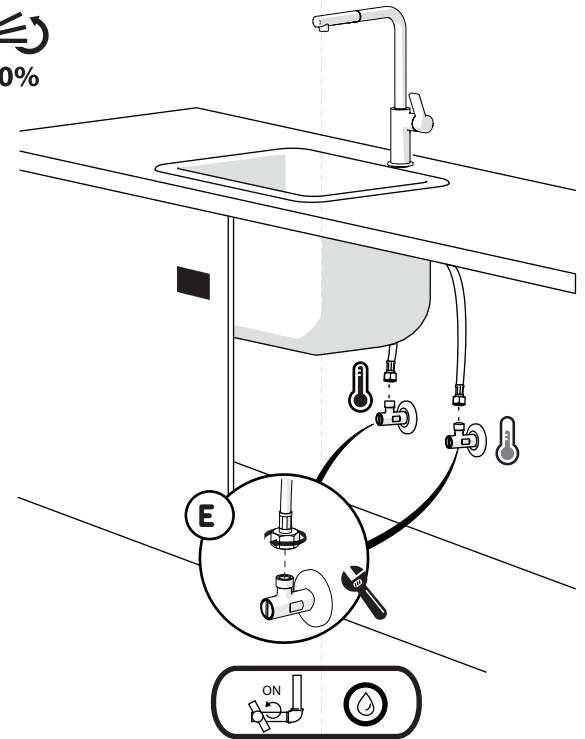

+

Not included / Non incluso / Non incluso / Nie zawarty / No incluido / Não incluido

1

3

5

2

4

6