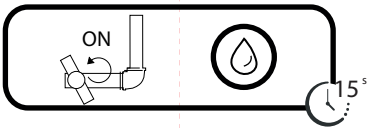

+

Not included / Non incluso / Non incluso / Nie zawarty / No incluido / Não incluido

1

3

5

2

4

6