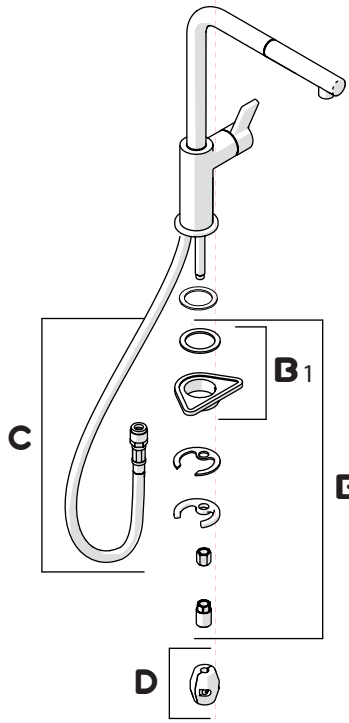

+

Not included / Non incluso / Non incluso / Nie zawarty / No incluido / Não incluido