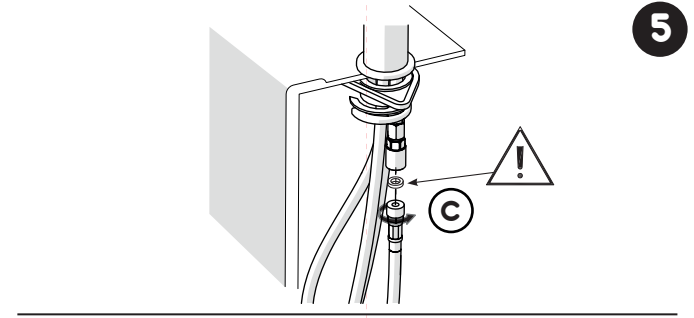

+

Not included / Non incluso / Non incluso / Nie zawarty / No incluido / Não incluido

1

3

5

2

4

6