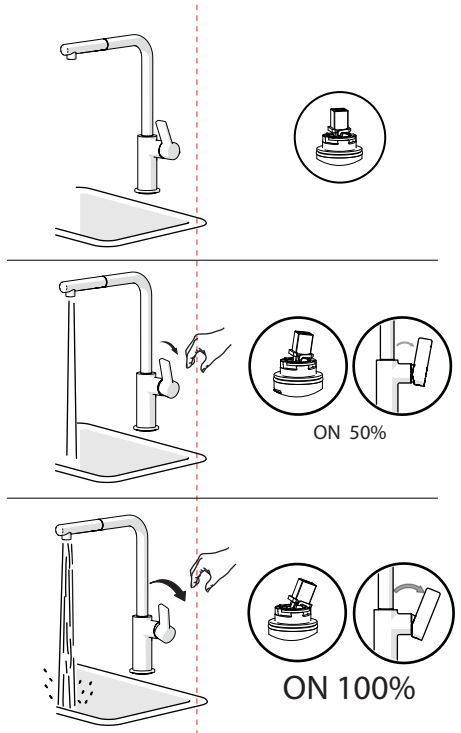

-50%

7

9

IISTRFL96127#---STD

NOBILIA®
The Best Technology for Water

www.grupponobili.it

REV01/2012

8

10

CLEANING

P
P bar

MAX 10
0.5 MIN.

5

T
T °C

MAX 80

65 45