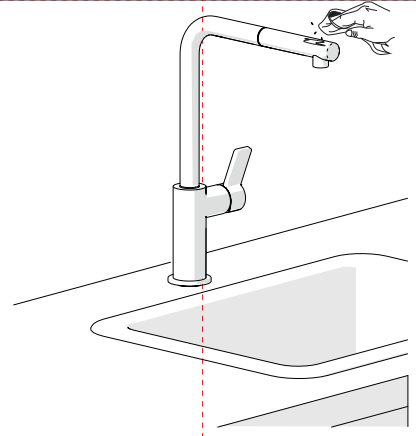

10

 CLEANING

P
P bar

MAX 10
0.5 MIN.

5

T
T °C

MAX 80

65 45