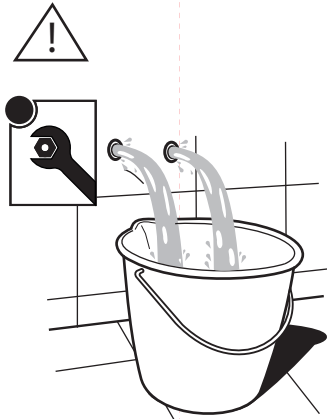

+

Not included / Non incluso / Non incluso / Nie zawarty / No incluido / Não incluido

1

3

5

2

4

6