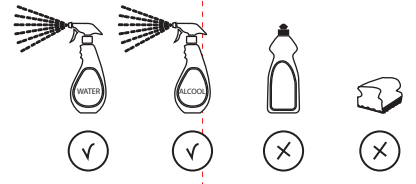

10

 CLEANING

P
P bar

MAX 10
0.5 MIN.

5

T
T °C

MAX 80

65 45