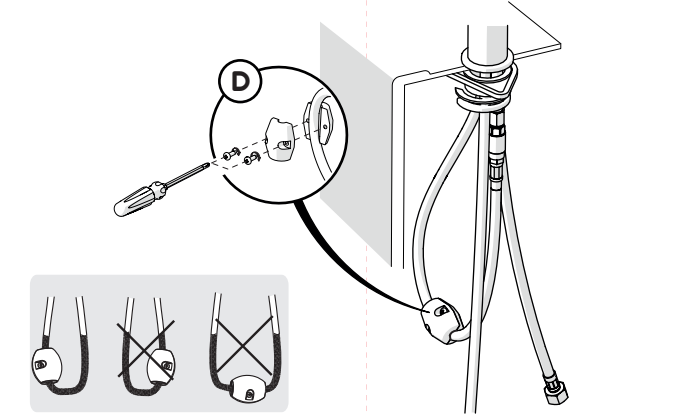

+

Not included / Non incluso / Non incluso / Nie zawarty / No incluido / Não incluido

1

3

5

2

4

6