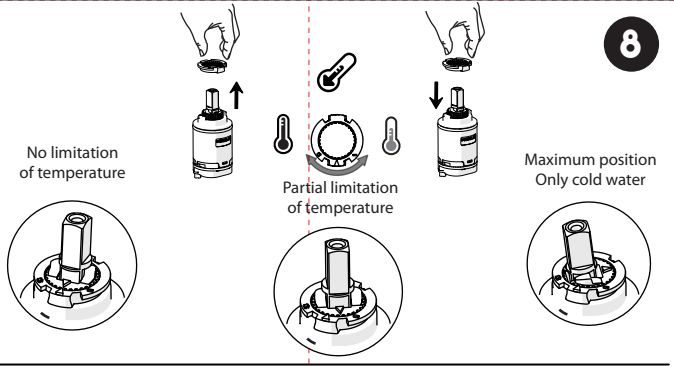

10

 CLEANING

P
P bar

MAX 10
0.5 MIN.

5

T
T °C

MAX 80

65 45