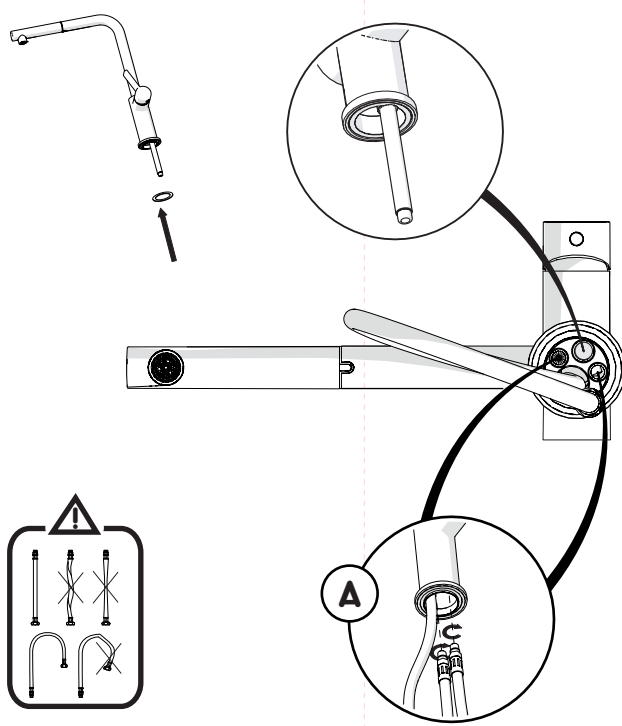

+

Not included / Non incluso / Non incluso / Nie zawarty / No incluido / Não incluido

1

3

5

2

4

6