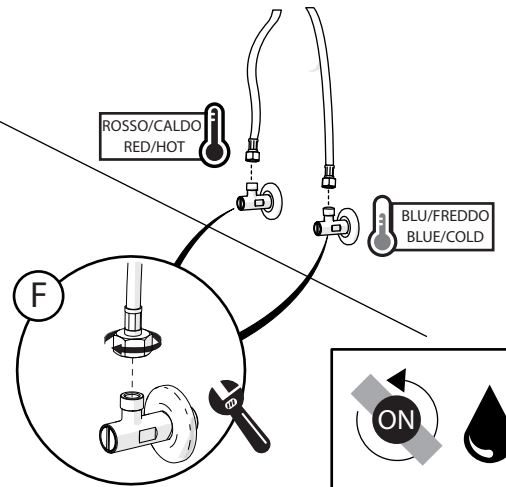

2

3

4

A2

5

ROSSO/CALDO
RED/HOT

F

BLU/FREDDO
BLUE/COLD

NOBILIS®
The Best Technology for Water

WE00110/9T

WE00110/9Q

WE90110/9

www.grupponobili.it

PRIMA DI INIZIARE / BEFORE STARTING

PULIZIA / CLEANING

IISTR00110/9---STD

REV1.09/2015

Not included / Non incluso / Non Inclus / Nie zawarty/ No incluido / Nao incluido

1

1 FORO Ø 35 3 FORI Ø 30
1 HOLE Ø 35 3 HOLES Ø 30

2

www.grupponobili.it

PRIMA DI INIZIARE / BEFORE STARTING

PULIZIA / CLEANING