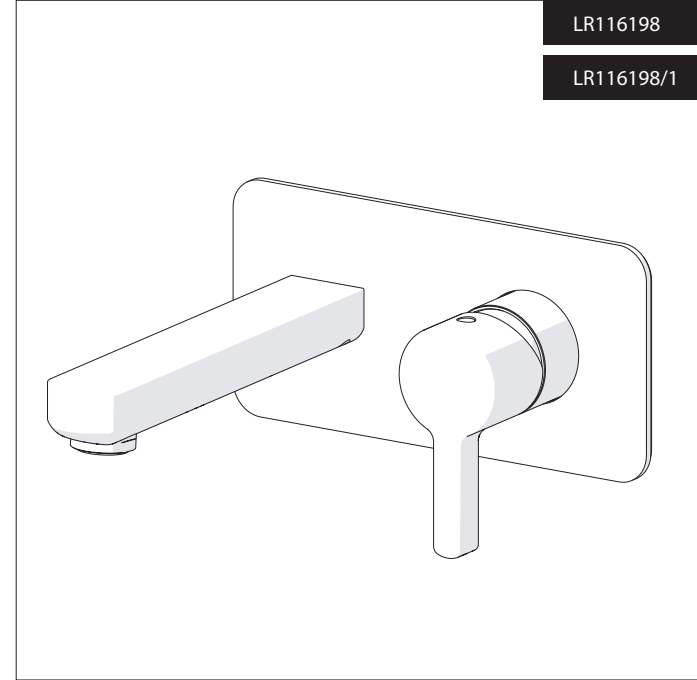

Not included / Non incluso / Non Inclus / Nie zawarty / No incluido / Nao incluido

1

- IT** La finitura della parte estetica deve corrispondere a quella della parte incassata. Se non corrisponde bisogna svitare l'anello CROMATO e avvitare l'anello in finitura fornito solo nel kit della parte estetica.
- EN** The finish of the external part must be combined with the finish of the flush-fit part. If it does not match, unscrew the CHROME ring and screw the finishing ring supplied only in the kit of the aesthetic part.

RIFERIMENTO IISTRWE81198#---STD
REFERENCE

2

TEST

4

5

NOBILIS

LR116198

LR116198/1