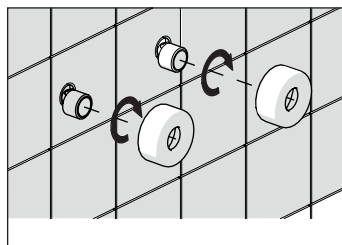

Not included / Non incluso / Non Inclus / Nie zawarty / No incluido / Nao incluido

1

TIPOLOGIA A

TIPOLOGIA B

110

TIPOLOGIA A

2

A1

A2

A3

TIPOLOGIA B

3

B1

B2

B3

4

5