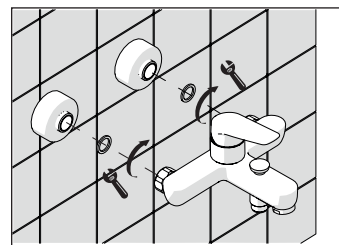

Not included / Non incluso / Non Inclus / Nie zawarty / No incluido / Nao incluido

1

TIPOLOGIA A

TIPOLOGIA B

110

TIPOLOGIA A

2

A1

A2

A3

TIPOLOGIA B

3

B1

B2

B3

4

5