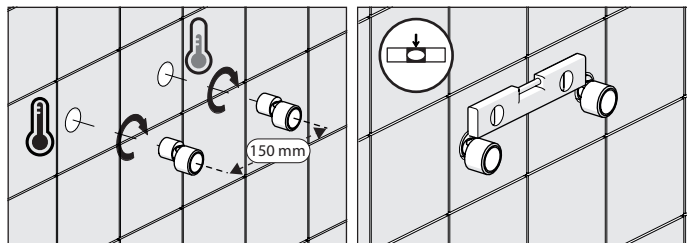

Not included / Non incluso / Non Inclus / Nie zawarty / No incluido / Nao incluido

1

TIPOLOGIA A

TIPOLOGIA B

110

TIPOLOGIA A

2

A1

A2

A3

TIPOLOGIA B

3

B1

B2

B3

4

5