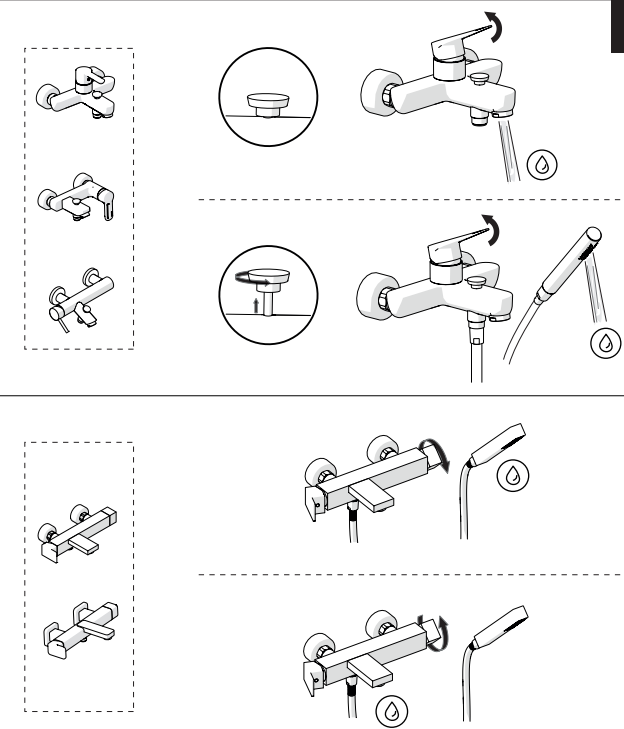

A2

A3

TIPOLOGIA B

3

B1

B2

B3

4

5

-50%

Dispositivo limitatore "dinamico" della portata d'acqua "50%"

6

"Dinamic" flow rate restrictor "50%"

ECO

CLOSE	ON 50%	ON 100%
Posizione di chiusura	Posizione di risparmio acqua "50% portata"	Posizione di apertura totale 100% portata
Closed position	Position of water saving "50% capacity"	100% Fully open flow