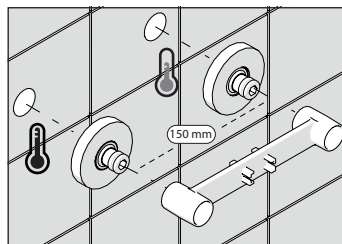

A2

A3

TIPOLOGIA B

3

B1

B2

B3

4

5

-50%

Dispositivo limitatore "dinamico" della portata d'acqua "50%"

6

"Dinamic" flow rate restrictor "50%"

ECO

CLOSE	ON 50%	ON 100%
Posizione di chiusura	Posizione di risparmio acqua "50% portata"	Posizione di apertura totale 100% portata
Closed position	Position of water saving "50% capacity"	100% Fully open flow