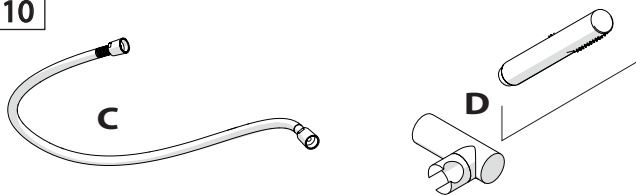

Not included / Non incluso / Non Inclus / Nie zawarty / No incluido / Nao incluido

1

TIPOLOGIA A

TIPOLOGIA B

110

TIPOLOGIA A

2

A1

A2

A3

TIPOLOGIA B

3

B1

B2

B3

4

5