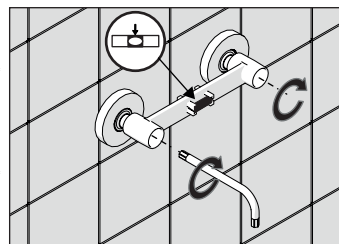

Not included / Non incluso / Non Inclus / Nie zawarty / No incluido / Nao incluido

1

TIPOLOGIA A

TIPOLOGIA B

110

TIPOLOGIA A

2

A1

A2

A3

TIPOLOGIA B

3

B1

B2

B3

4

5