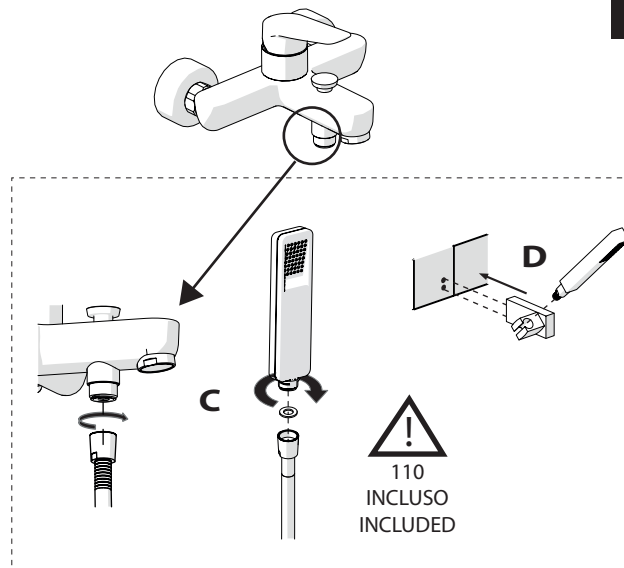

5

-50%

Dispositivo limitatore "dinamico" della portata d'acqua "50%"

6

"Dinamic" flow rate restrictor "50%"

ECO

CLOSE	ON 50%	ON 100%
Posizione di chiusura	Posizione di risparmio acqua "50% portata"	Posizione di apertura totale 100% portata
Closed position	Position of water saving "50% capacity"	100% Fully open flow