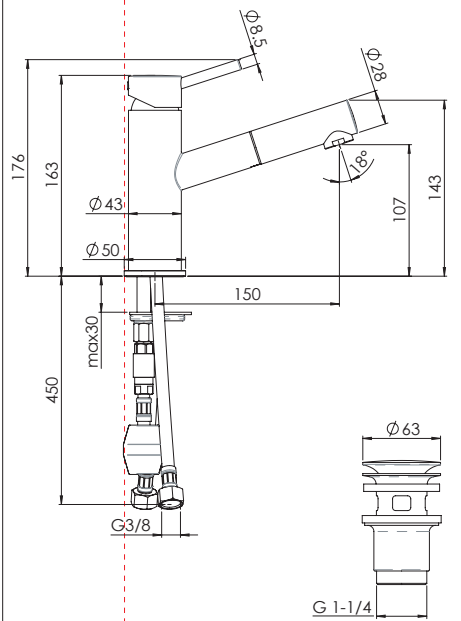

VALVOLA DI NON RITORNO ALL'INTERNO DOCCETTA

NON-RETURN VALVE INSIDE HANDSHOWER

6

ON 50%

ON 100%

ON

7

8