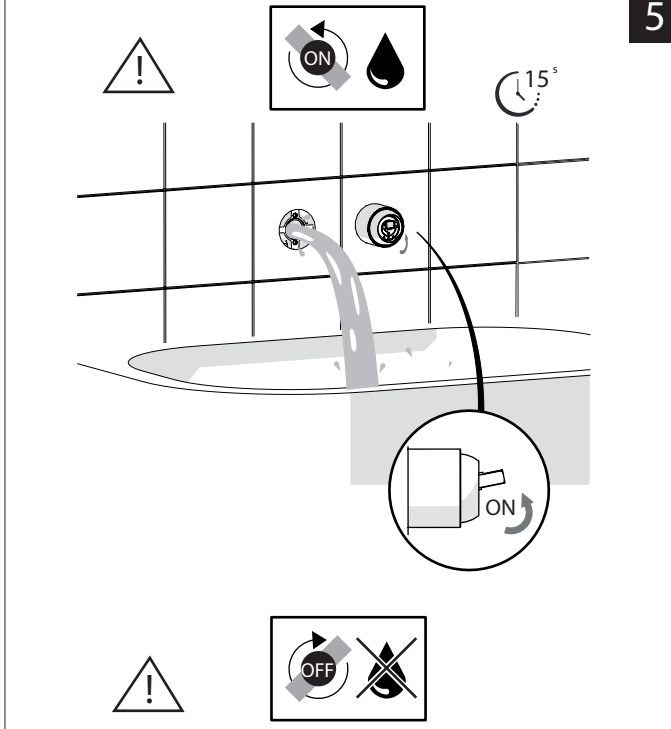

Not included / Non incluso / Non Inclus / Nie zawarty/ No incluido / Nao incluido

1

SE NON CROMATO  
IF NO CHROME

- IT** La finitura della parte estetica deve corrispondere a quella della parte incassata. Se non corrisponde bisogna svitare l'anello CROMATO e avvitare l'anello in finitura fornito solo nel kit della parte estetica.
- EN** The finish of the external part must be combined with the finish of the flush-fit part. If it does not match, unscrew the CHROME ring and screw the finishing ring supplied only in the kit of the aesthetic part.

RIFERIMENTO IISTRWE81198#---STD  
REFERENCE

2

Ø MAX 55 mm

4

3

5

www.nobili.it