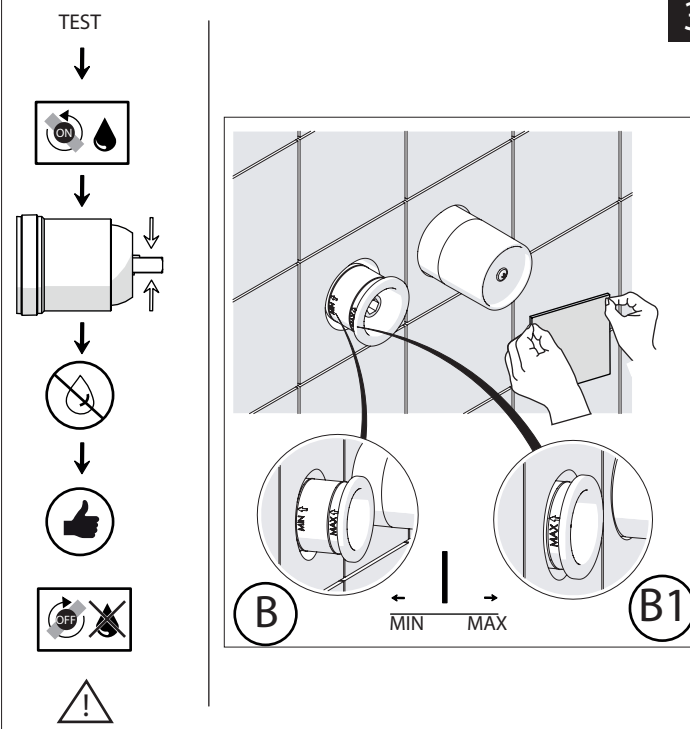

Not included / Non incluso / Non Inclus / Nie zawarty/ No incluido / Nao incluido

1

SE NON CROMATO  
IF NO CHROME

- IT** La finitura della parte estetica deve corrispondere a quella della parte incassata. Se non corrisponde bisogna svitare l'anello CROMATO e avvitare l'anello in finitura fornito solo nel kit della parte estetica.
- EN** The finish of the external part must be combined with the finish of the flush-fit part. If it does not match, unscrew the CHROME ring and screw the finishing ring supplied only in the kit of the aesthetic part.

RIFERIMENTO IISTRWE81198#---STD  
REFERENCE

2

Ø MAX 55 mm

4

3

5

www.nobili.it