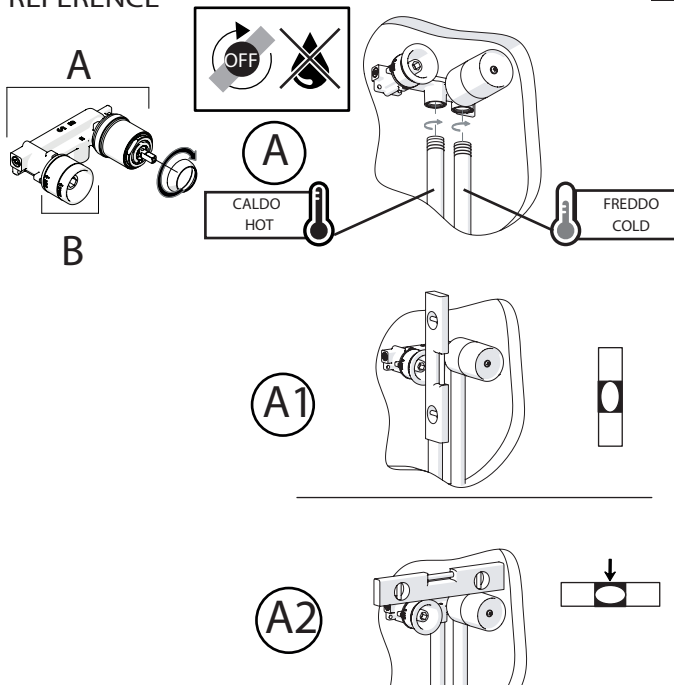

Not included / Non incluso / Non Inclus / Nie zawarty/ No incluido / Nao incluido

1

SE NON CROMATO  
IF NO CHROME

- IT** La finitura della parte estetica deve corrispondere a quella della parte incassata. Se non corrisponde bisogna svitare l'anello CROMATO e avvitare l'anello in finitura fornito solo nel kit della parte estetica.
- EN** The finish of the external part must be combined with the finish of the flush-fit part. If it does not match, unscrew the CHROME ring and screw the finishing ring supplied only in the kit of the aesthetic part.

RIFERIMENTO IISTRWE81198#---STD  
REFERENCE

2

Ø MAX 55 mm

4

3

5

www.nobili.it