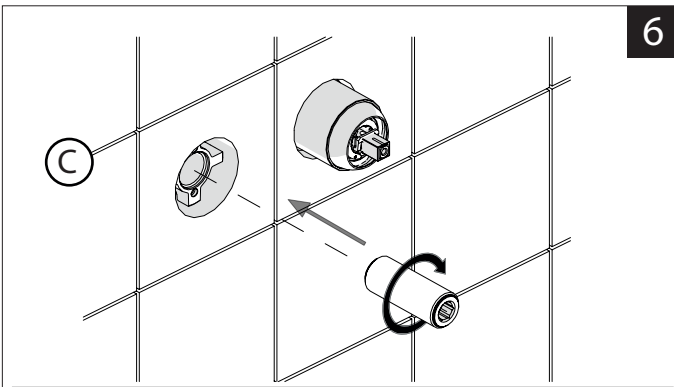

RIFERIMENTO IISTRWE81198#---STD  
REFERENCE

2

Ø MAX 55 mm

4

3

5

www.nobili.it