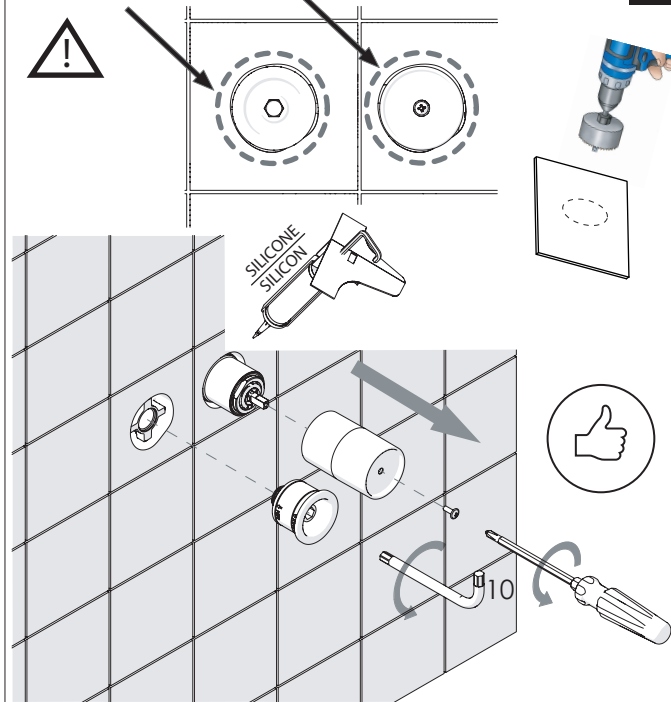

Not included / Non incluso / Non Inclus / Nie zawarty/ No incluido / Nao incluido

1

SE NON CROMATO  
IF NO CHROME

- IT** La finitura della parte estetica deve corrispondere a quella della parte incassata. Se non corrisponde bisogna svitare l'anello CROMATO e avvitare l'anello in finitura fornito solo nel kit della parte estetica.
- EN** The finish of the external part must be combined with the finish of the flush-fit part. If it does not match, unscrew the CHROME ring and screw the finishing ring supplied only in the kit of the aesthetic part.

RIFERIMENTO IISTRWE81198#---STD  
REFERENCE

2

Ø MAX 55 mm

4

3

5

www.nobili.it