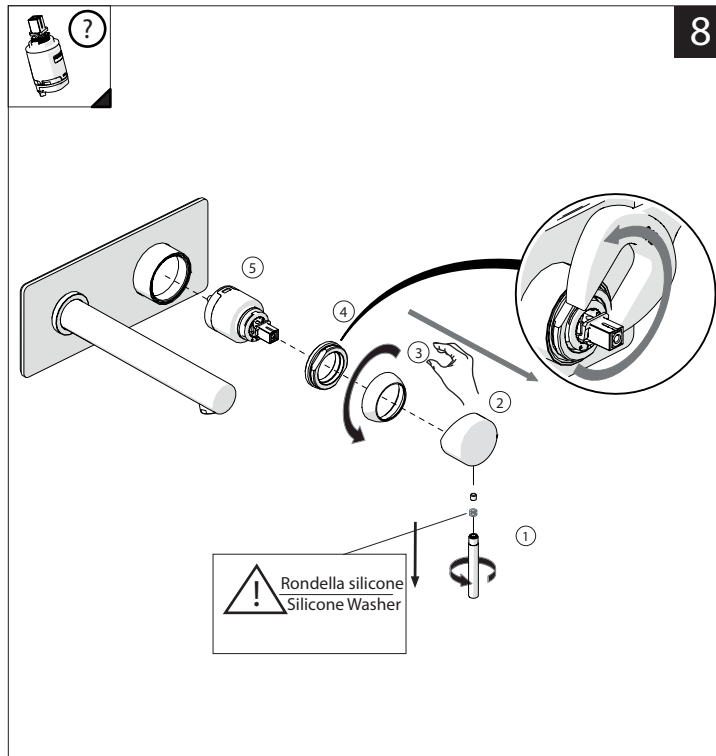

Not included / Non incluso / Non Inclus / Nie zawarty/ No incluido / Nao incluido

1

SE NON CROMATO  
IF NO CHROME

- IT** La finitura della parte estetica deve corrispondere a quella della parte incassata. Se non corrisponde bisogna svitare l'anello CROMATO e avvitare l'anello in finitura fornito solo nel kit della parte estetica.
- EN** The finish of the external part must be combined with the finish of the flush-fit part. If it does not match, unscrew the CHROME ring and screw the finishing ring supplied only in the kit of the aesthetic part.

RIFERIMENTO IISTRWE81198#---STD  
REFERENCE

2

Ø MAX 55 mm

4

3

5

www.nobili.it