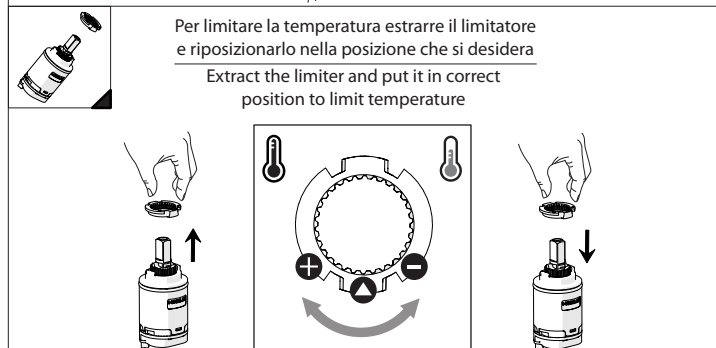

Not included / Non incluso / Non Inclus / Nie zawarty/ No incluido / Nao incluido

1

SE NON CROMATO  
IF NO CHROME

- IT** La finitura della parte estetica deve corrispondere a quella della parte incassata. Se non corrisponde bisogna svitare l'anello CROMATO e avvitare l'anello in finitura fornito solo nel kit della parte estetica.
- EN** The finish of the external part must be combined with the finish of the flush-fit part. If it does not match, unscrew the CHROME ring and screw the finishing ring supplied only in the kit of the aesthetic part.

RIFERIMENTO IISTRWE81198#---STD  
REFERENCE

2

Ø MAX 55 mm

4

3

5

www.nobili.it