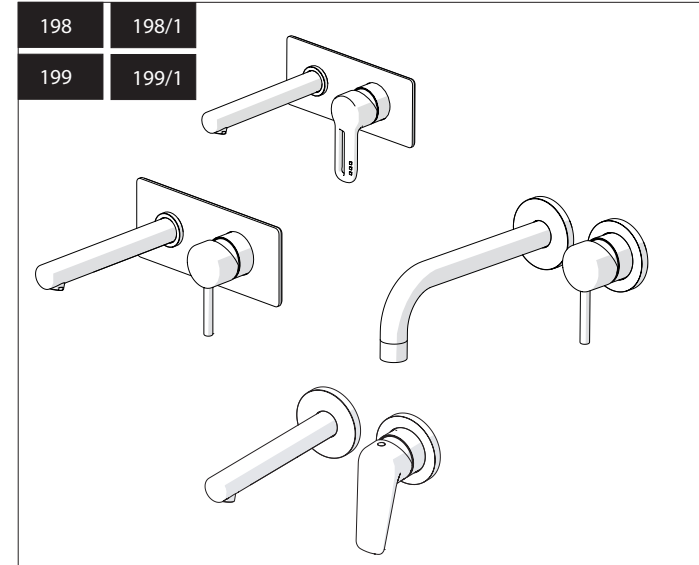

Not included / Non incluso / Non Inclus / Nie zawarty/ No incluido / Nao incluido

1

SE NON CROMATO  
IF NO CHROME

- IT** La finitura della parte estetica deve corrispondere a quella della parte incassata. Se non corrisponde bisogna svitare l'anello CROMATO e avvitare l'anello in finitura fornito solo nel kit della parte estetica.
- EN** The finish of the external part must be combined with the finish of the flush-fit part. If it does not match, unscrew the CHROME ring and screw the finishing ring supplied only in the kit of the aesthetic part.

RIFERIMENTO IISTRWE81198#---STD  
REFERENCE

2

Ø MAX 55 mm

4

3

5

www.nobili.it