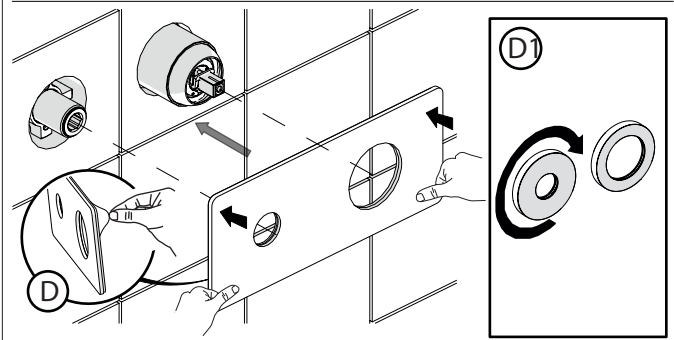

RIFERIMENTO IISTRWE81198#---STD  
REFERENCE

2

Ø MAX 55 mm

4

3

5

www.nobili.it