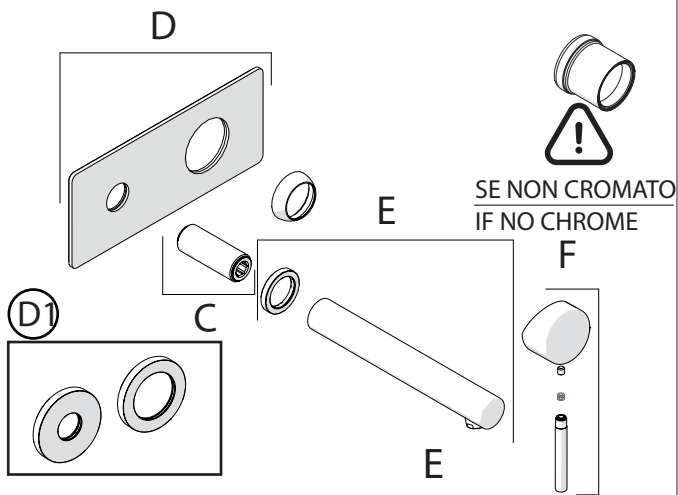

Not included / Non incluso / Non Inclus / Nie zawarty/ No incluido / Nao incluido

1

SE NON CROMATO  
IF NO CHROME

- IT** La finitura della parte estetica deve corrispondere a quella della parte incassata. Se non corrisponde bisogna svitare l'anello CROMATO e avvitare l'anello in finitura fornito solo nel kit della parte estetica.
- EN** The finish of the external part must be combined with the finish of the flush-fit part. If it does not match, unscrew the CHROME ring and screw the finishing ring supplied only in the kit of the aesthetic part.

RIFERIMENTO IISTRWE81198#---STD  
REFERENCE

2

Ø MAX 55 mm

4

3

5

www.nobili.it