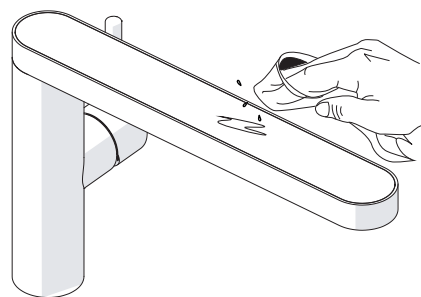

CHIUSO
CLOSE

ECO

ON 50%

ON 100%

7

8

ON

9

Per limitare la temperatura estrarre il limitatore
e riposizionarlo nella posizione che si desidera
Extract the limiter and put it in correct
position to limit temperature

NOBILIS

MH109113

www.nobili.it

PRIMA DI INIZIARE / BEFORE STARTING