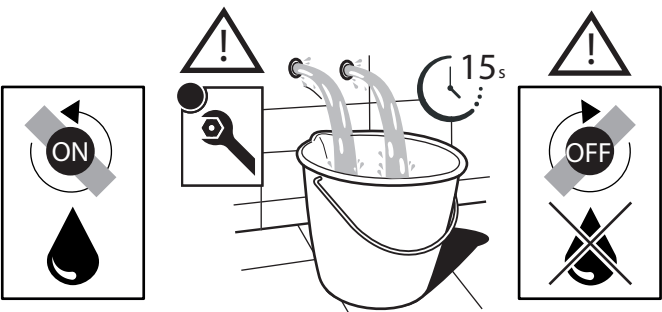

Not included / Non incluso / Non Inclus / Nie zawarty / No incluido / Nao incluido

1

2

3

4

opzionale per lavelli sottili
optional for thin sinks

5

Dispositivo limitatore "dinamico"
della portata d'acqua "50%"
"Dynamic" flow rate restrictor "50%"

6

CHIUSO
CLOSE

7

8

ON

9

Per limitare la temperatura estrarre il limitatore
e riposizionarlo nella posizione che si desidera
Extract the limiter and put it in correct
position to limit temperature

NOBILIS