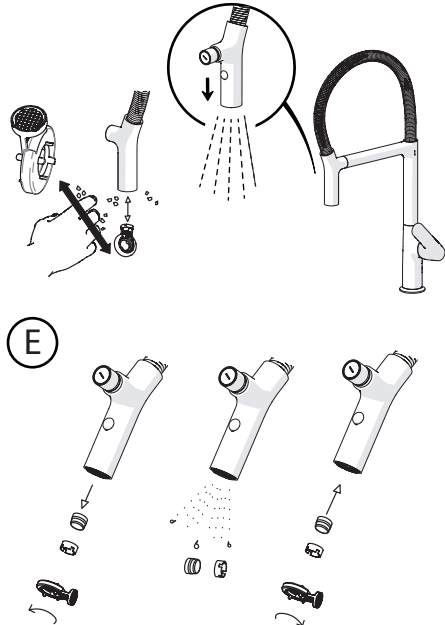

Not included / Non incluso / Non Inclus / Nie zawarty / No incluido / Nao incluido

1

2

3

4

5

VALVOLA DI NON RITORNO ALL'INTERNO DOCCETTA

NON-RETURN VALVE INSIDE HANDSHOWER

6

NOBILIS
The Best Technology for Water

MP120300

7

8

Per limitare la temperatura estrarre il limitatore e riposizionarlo nella posizione che si desidera

Extract the limiter and put it in correct position to limit temperature

Dispositivo limitatore "dinamico" della portata d'acqua "50%"

"Dynamic" flow rate restrictor "50%"

ON 50%

ON 100%

www.grupponobili.it

PRIMA DI INIZIARE / BEFORE STARTING

PULIZIA / CLEANING

IISTRMP120300#---STD