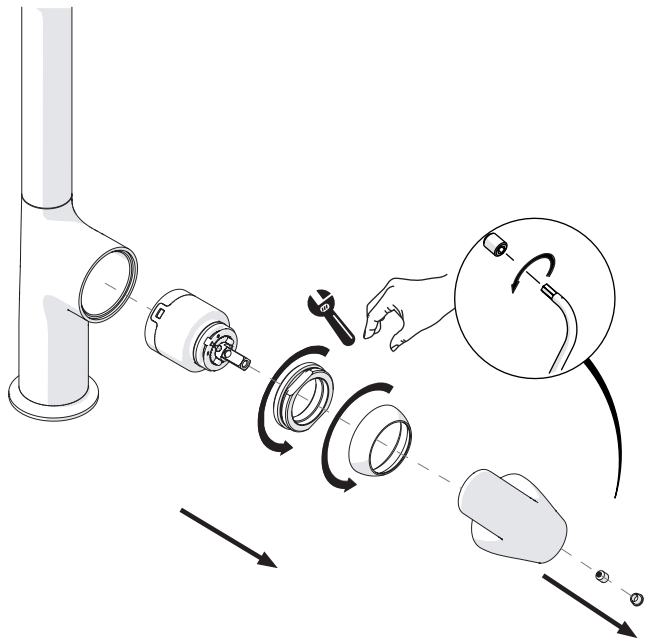

Not included / Non incluso / Non Inclus / Nie zawarty / No incluido / Nao incluido

1

2

3

4

5

VALVOLA DI NON RITORNO ALL'INTERNO DOCCETTA

NON-RETURN VALVE INSIDE HANDSHOWER

6

NOBILIS
The Best Technology for Water

MP120300

7

8

Per limitare la temperatura estrarre il limitatore e riposizionarlo nella posizione che si desidera

Extract the limiter and put it in correct position to limit temperature

Dispositivo limitatore "dinamico" della portata d'acqua "50%"

"Dynamic" flow rate restrictor "50%"

ON 50%

ON 100%

www.grupponobili.it

PRIMA DI INIZIARE / BEFORE STARTING

PULIZIA / CLEANING

IISTRMP120300#---STD