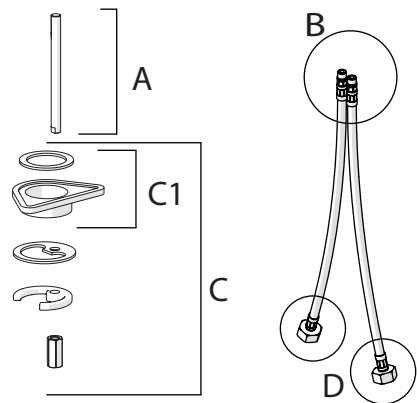

Not included / Non incluso / Non Inclus / Nie zawarty / No incluido / Nao incluido

1

2

3

4

5

VALVOLA DI NON RITORNO ALL'INTERNO DOCCETTA

NON-RETURN VALVE INSIDE HANDSHOWER

6

NOBILIS
The Best Technology for Water

MP120300

7

8

Per limitare la temperatura estrarre il limitatore e riposizionarlo nella posizione che si desidera

Extract the limiter and put it in correct position to limit temperature

Dispositivo limitatore "dinamico" della portata d'acqua "50%"

"Dynamic" flow rate restrictor "50%"

ON 50%

ON 100%

www.grupponobili.it

PRIMA DI INIZIARE / BEFORE STARTING

PULIZIA / CLEANING

IISTRMP120300#---STD