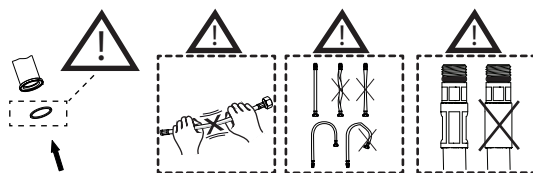

Not included / Non incluso / Non Inclus / Nie zawarty / No incluido / Nao incluido

1

2

3

4

5

VALVOLA DI NON RITORNO ALL'INTERNO DOCCETTA

NON-RETURN VALVE INSIDE HANDSHOWER

6

NOBILIS
The Best Technology for Water

MP120300

7

8

Per limitare la temperatura estrarre il limitatore e riposizionarlo nella posizione che si desidera

Extract the limiter and put it in correct position to limit temperature

Dispositivo limitatore "dinamico" della portata d'acqua "50%"

"Dynamic" flow rate restrictor "50%"

ON 50%

ON 100%

www.grupponobili.it

PRIMA DI INIZIARE / BEFORE STARTING

PULIZIA / CLEANING

IISTRMP120300#---STD