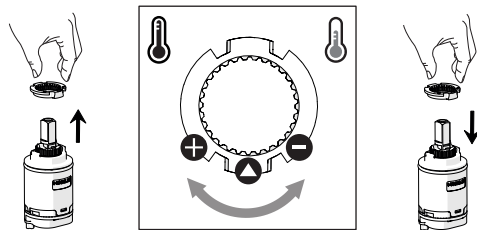

6

NOBILIS
The Best Technology for Water

MP120300

7

8

Per limitare la temperatura estrarre il limitatore e riposizionarlo nella posizione che si desidera

Extract the limiter and put it in correct position to limit temperature

Dispositivo limitatore "dinamico" della portata d'acqua "50%"

"Dynamic" flow rate restrictor "50%"

ON 50%

ON 100%

www.grupponobili.it

PRIMA DI INIZIARE / BEFORE STARTING

PULIZIA / CLEANING

IISTRMP120300#---STD