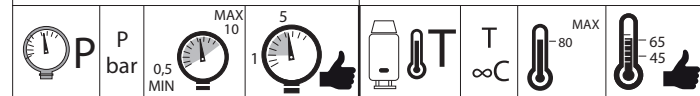

Dispositivo limitatore "dinamico" della portata d'acqua "50%"

"Dynamic" flow rate restrictor "50%"

ON 50%

ON 100%

www.grupponobili.it

PRIMA DI INIZIARE / BEFORE STARTING

PULIZIA / CLEANING

IISTRMP120300#---STD