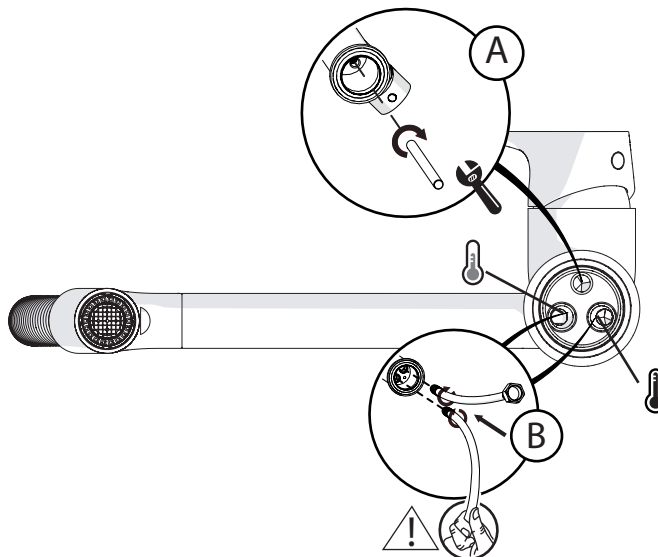

Not included / Non incluso / Non Inclus / Nie zawarty / No incluido / Nao incluido

1

2

3

4

5

VALVOLA DI NON RITORNO ALL'INTERNO DOCCETTA

NON-RETURN VALVE INSIDE HANDSHOWER

6

NOBILIS
The Best Technology for Water

MP120300

7

8

Per limitare la temperatura estrarre il limitatore e riposizionarlo nella posizione che si desidera

Extract the limiter and put it in correct position to limit temperature

Dispositivo limitatore "dinamico" della portata d'acqua "50%"

"Dynamic" flow rate restrictor "50%"

ON 50%

ON 100%

www.grupponobili.it

PRIMA DI INIZIARE / BEFORE STARTING

PULIZIA / CLEANING

IISTRMP120300#---STD