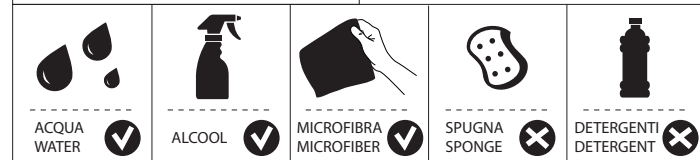

Dispositivo limitatore "dinamico" della portata d'acqua "50%"

"Dynamic" flow rate restrictor "50%"

ON 50%

ON 100%

www.grupponobili.it

PRIMA DI INIZIARE / BEFORE STARTING

PULIZIA / CLEANING

IISTRMP120300#---STD