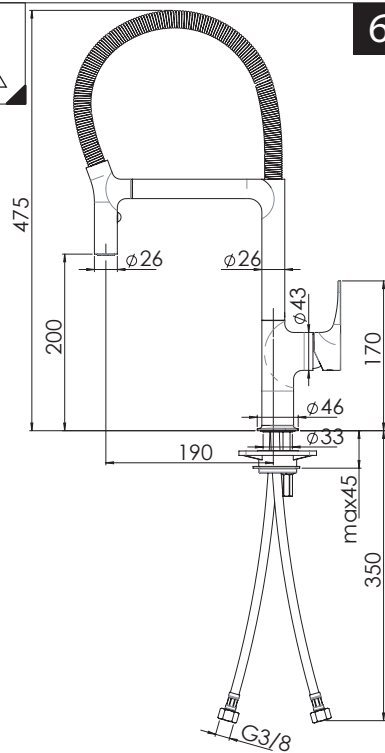

Not included / Non incluso / Non Inclus / Nie zawarty / No incluido / Nao incluido

1

2

3

4

5

VALVOLA DI NON RITORNO ALL'INTERNO DOCCETTA

NON-RETURN VALVE INSIDE HANDSHOWER

6

NOBILIS
The Best Technology for Water

MP120300

7

8

Per limitare la temperatura estrarre il limitatore e riposizionarlo nella posizione che si desidera

Extract the limiter and put it in correct position to limit temperature

Dispositivo limitatore "dinamico" della portata d'acqua "50%"

"Dynamic" flow rate restrictor "50%"

ON 50%

ON 100%

www.grupponobili.it

PRIMA DI INIZIARE / BEFORE STARTING

PULIZIA / CLEANING

IISTRMP120300#---STD