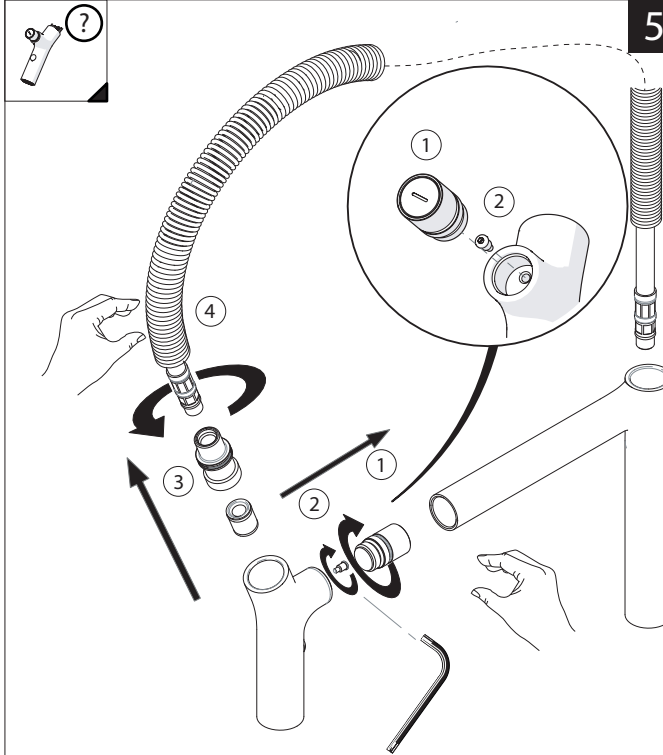

Not included / Non incluso / Non Inclus / Nie zawarty / No incluido / Nao incluido

1

2

3

4

5

VALVOLA DI NON RITORNO ALL'INTERNO DOCCETTA

NON-RETURN VALVE INSIDE HANDSHOWER

6

NOBILIS
The Best Technology for Water

MP120300

7

8

Per limitare la temperatura estrarre il limitatore e riposizionarlo nella posizione che si desidera

Extract the limiter and put it in correct position to limit temperature

Dispositivo limitatore "dinamico" della portata d'acqua "50%"

"Dynamic" flow rate restrictor "50%"

ON 50%

ON 100%

www.grupponobili.it

PRIMA DI INIZIARE / BEFORE STARTING

PULIZIA / CLEANING

IISTRMP120300#---STD