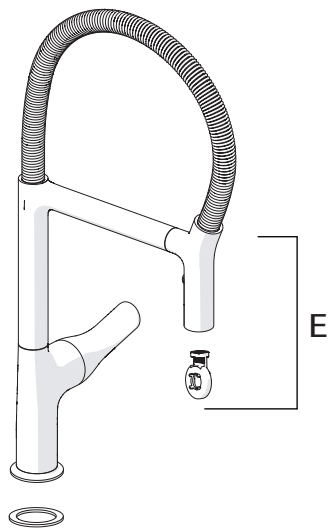

Not included / Non incluso / Non Inclus / Nie zawarty / No incluido / Nao incluido

1

2

3

4

5

VALVOLA DI NON RITORNO ALL'INTERNO DOCCETTA

NON-RETURN VALVE INSIDE HANDSHOWER

6

NOBILIS
The Best Technology for Water

MP120300

7

8

Per limitare la temperatura estrarre il limitatore e riposizionarlo nella posizione che si desidera

Extract the limiter and put it in correct position to limit temperature

Dispositivo limitatore "dinamico" della portata d'acqua "50%"

"Dynamic" flow rate restrictor "50%"

ON 50%

ON 100%

www.grupponobili.it

PRIMA DI INIZIARE / BEFORE STARTING

PULIZIA / CLEANING

IISTRMP120300#---STD