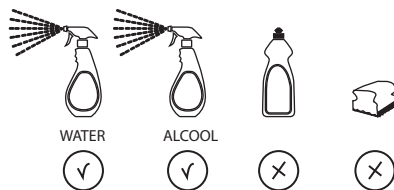

SF00110/1

SL00110/1

RY00110/1

www.grupponobili.it

CLEANING

P	p bar	MAX 10 MIN. 0.5	5		T °C	MAX 80	MIN 45	
---	-------	-----------------	---	--	------	--------	--------	--