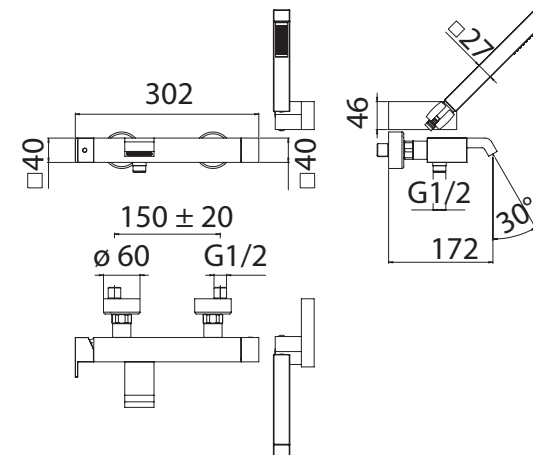

SF00110/1

SL00110/1

RY00110/1

www.grupponobili.it

CLEANING

P	p bar	MAX 10 MIN. 0.5	5		T °C	MAX 80	MIN 45	
---	-------	-----------------	---	--	------	--------	--------	--