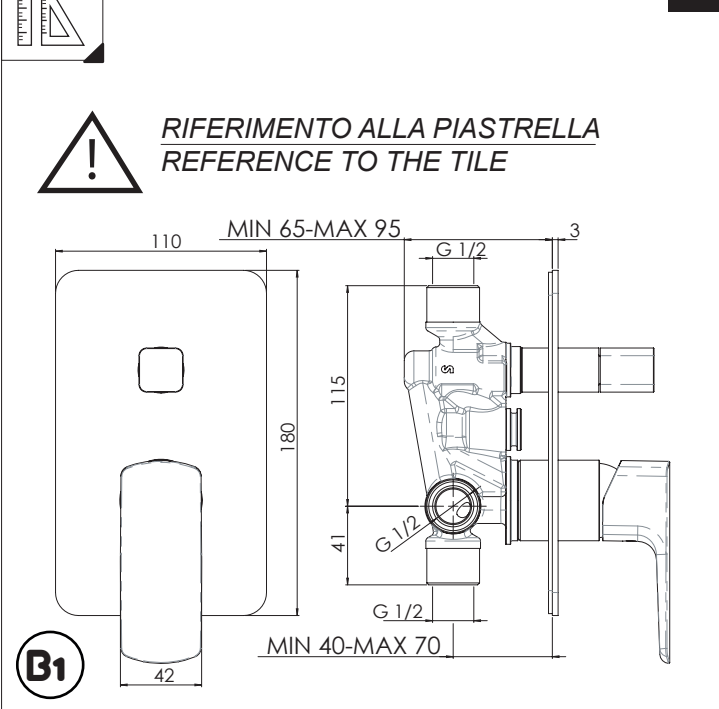

Not included / Non incluso / Non Inclus / Nie zawarty / No incluido / Nao incluido

1

RIFERIMENTO ALLA PIASTRELLA
REFERENCE TO THE TILE
MIN 52-MAX 85

2

4

Valvola di non ritorno
Non-return valve

SOLO per set di riempimento e di troppopieno vasca
ONLY for bath filling and overflow sets