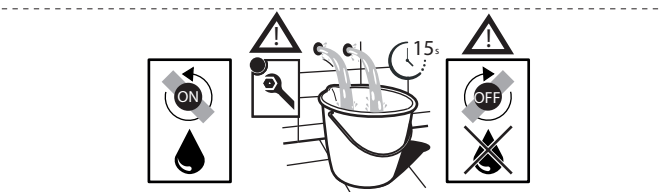

Not included / Non incluso / Non Inclus / Nie zawarty / No incluido / Nao incluido

1

RIFERIMENTO ALLA PIASTRELLA
REFERENCE TO THE TILE
MIN 52-MAX 85

2

4

Valvola di non ritorno
Non-return valve

SOLO per set di riempimento e di troppopieno vasca
ONLY for bath filling and overflow sets

www.nobili.it

PRIMA DI INIZIARE / BEFORE STARTING

P	P bar	MAX 10	0,5 MIN	5	T	T °C	MAX 80	65	45
---	-------	--------	---------	---	---	------	--------	----	----

PULIZIA / CLEANING

ACQUA WATER ✓	ALCOOL ✓	MICROFIBRA MICROFIBER ✓	SPUGNA SPONGE ✗	DETERGENTI DETERGENT ✗
TUTTE LE FINITURE ALL FINISHES ACQUA E SAPONE WATER AND SOAP ✓			ASCIUGARE BENE SEMPRE ALWAYS DRY WELL !	