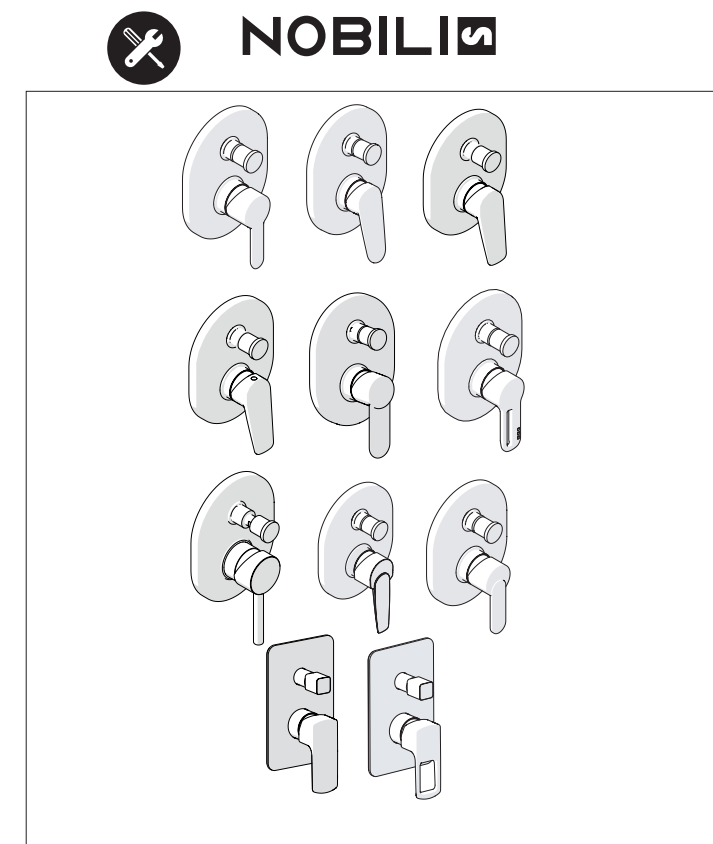

Not included / Non incluso / Non Inclus / Nie zawarty / No incluido / Nao incluido

1

RIFERIMENTO ALLA PIASTRELLA
REFERENCE TO THE TILE
MIN 52-MAX 85

2

4

Valvola di non ritorno
Non-return valve

SOLO per set di riempimento e di troppopieno vasca
ONLY for bath filling and overflow sets