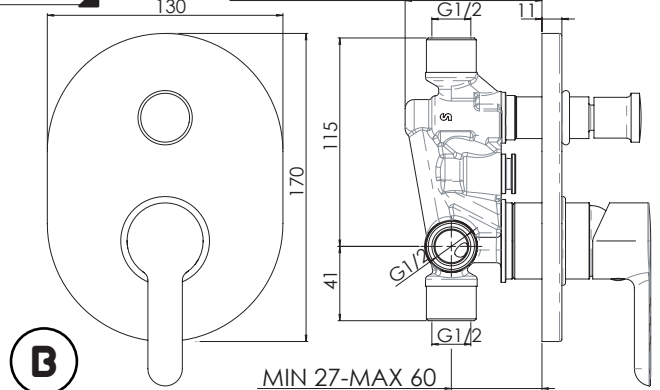

Not included / Non incluso / Non Inclus / Nie zawarty / No incluido / Nao incluido

1

RIFERIMENTO ALLA PIASTRELLA
REFERENCE TO THE TILE
MIN 52-MAX 85

2

4

Valvola di non ritorno
Non-return valve

SOLO per set di riempimento e di troppopieno vasca
ONLY for bath filling and overflow sets