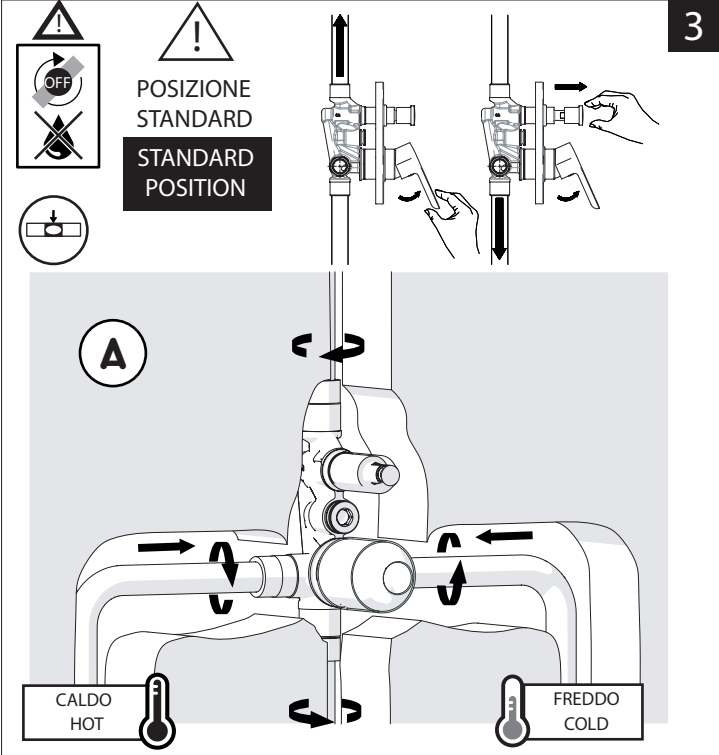

Not included / Non incluso / Non Inclus / Nie zawarty / No incluido / Nao incluido

1

RIFERIMENTO ALLA PIASTRELLA
REFERENCE TO THE TILE
MIN 52-MAX 85

2

4

Valvola di non ritorno
Non-return valve

SOLO per set di riempimento e di troppopieno vasca
ONLY for bath filling and overflow sets

www.nobili.it

PRIMA DI INIZIARE / BEFORE STARTING

P	P bar	MAX 10	0,5 MIN	5	T	T °C	MAX 80	65	45
---	-------	--------	---------	---	---	------	--------	----	----

PULIZIA / CLEANING

ACQUA WATER ✓	ALCOOL ✓	MICROFIBRA MICROFIBER ✓	SPUGNA SPONGE ✗	DETERGENTI DETERGENT ✗
TUTTE LE FINITURE ALL FINISHES ACQUA E SAPONE WATER AND SOAP ✓			ASCIUGARE BENE SEMPRE ALWAYS DRY WELL !	