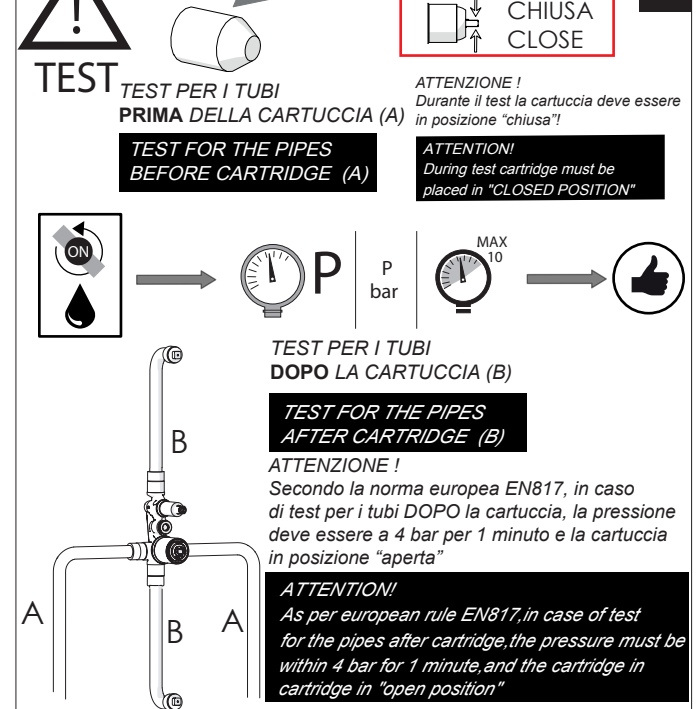

Not included / Non incluso / Non Inclus / Nie zawarty / No incluido / Nao incluido

1

RIFERIMENTO ALLA PIASTRELLA
REFERENCE TO THE TILE
MIN 52-MAX 85

2

4

Valvola di non ritorno
Non-return valve

SOLO per set di riempimento e di troppopieno vasca
ONLY for bath filling and overflow sets

www.nobili.it

PRIMA DI INIZIARE / BEFORE STARTING

P	P bar	MAX 10	0,5 MIN	5	T	T °C	MAX 80	65	45
---	-------	--------	---------	---	---	------	--------	----	----

PULIZIA / CLEANING

ACQUA WATER ✓	ALCOOL ✓	MICROFIBRA MICROFIBER ✓	SPUGNA SPONGE ✗	DETERGENTI DETERGENT ✗
TUTTE LE FINITURE ALL FINISHES ACQUA E SAPONE WATER AND SOAP ✓			ASCIUGARE BENE SEMPRE ALWAYS DRY WELL !	