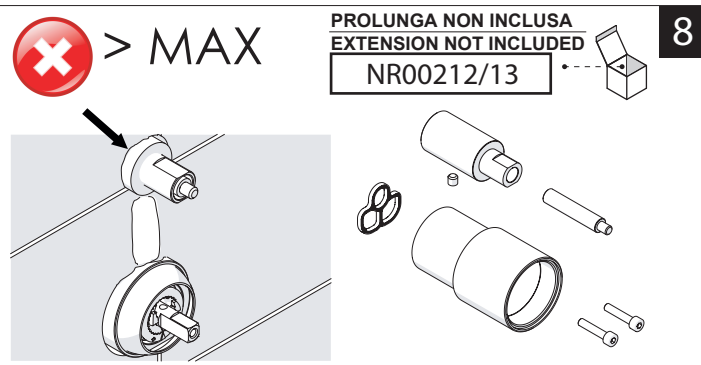

Not included / Non incluso / Non Inclus / Nie zawarty / No incluido / Nao incluido

1

**RIFERIMENTO ALLA PIASTRELLA**  
**REFERENCE TO THE TILE**  
MIN 52-MAX 85

Valvola di non ritorno  
Non-return valve

SOLO per set di riempimento e di troppopieno vasca  
ONLY for bath filling and overflow sets