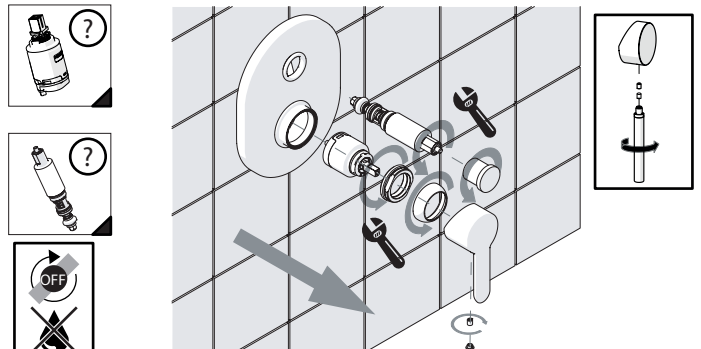

Not included / Non incluso / Non Inclus / Nie zawarty / No incluido / Nao incluido

1

**RIFERIMENTO ALLA PIASTRELLA**  
**REFERENCE TO THE TILE**  
MIN 52-MAX 85

Valvola di non ritorno  
Non-return valve

SOLO per set di riempimento e di troppopieno vasca  
ONLY for bath filling and overflow sets