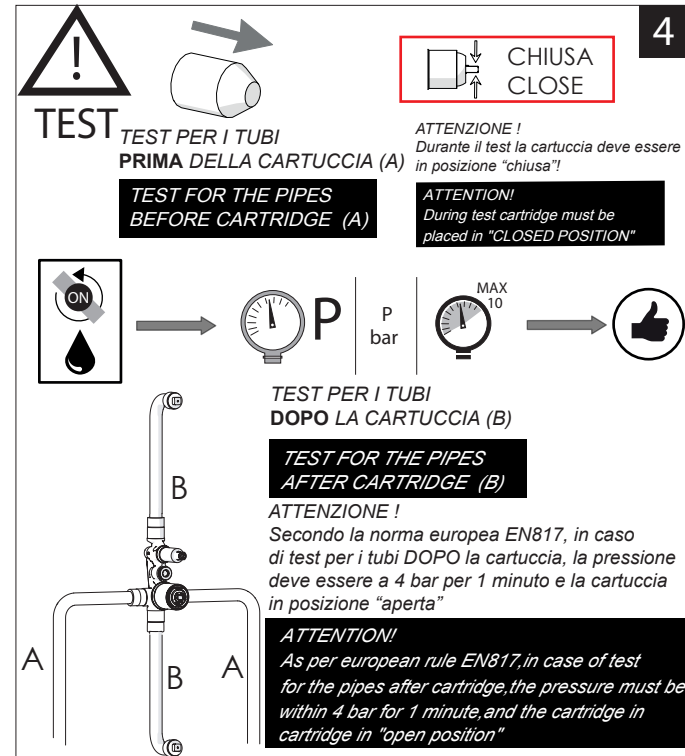

Not included / Non incluso / Non Inclus / Nie zawarty / No incluido / Nao incluido

1

**RIFERIMENTO ALLA PIASTRELLA**  
**REFERENCE TO THE TILE**  
MIN 52-MAX 85

Valvola di non ritorno  
Non-return valve

SOLO per set di riempimento e di troppopieno vasca  
ONLY for bath filling and overflow sets