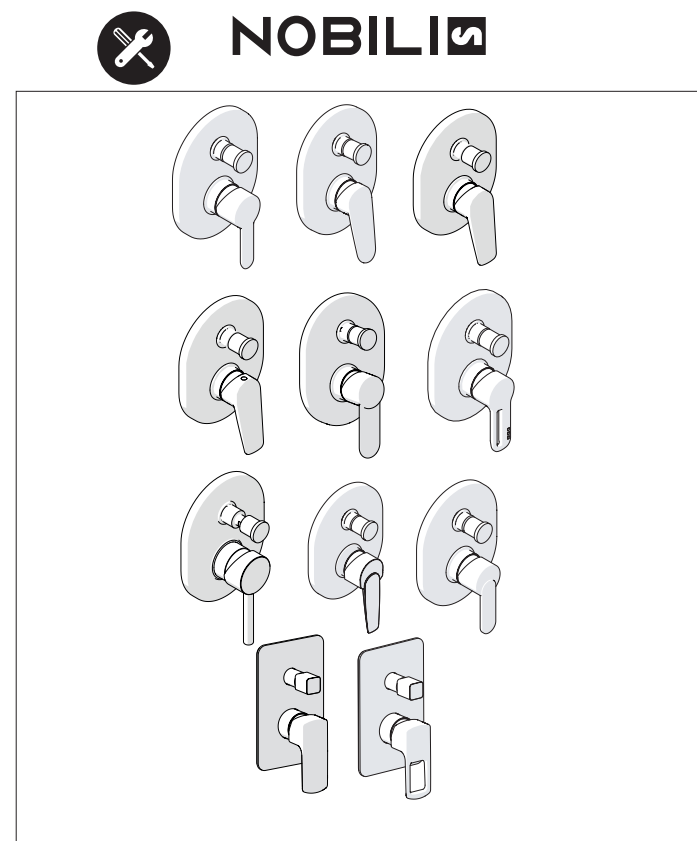

Not included / Non incluso / Non Inclus / Nie zawarty / No incluido / Nao incluido

1

**RIFERIMENTO ALLA PIASTRELLA**  
**REFERENCE TO THE TILE**  
MIN 52-MAX 85

Valvola di non ritorno  
Non-return valve

SOLO per set di riempimento e di troppopieno vasca  
ONLY for bath filling and overflow sets