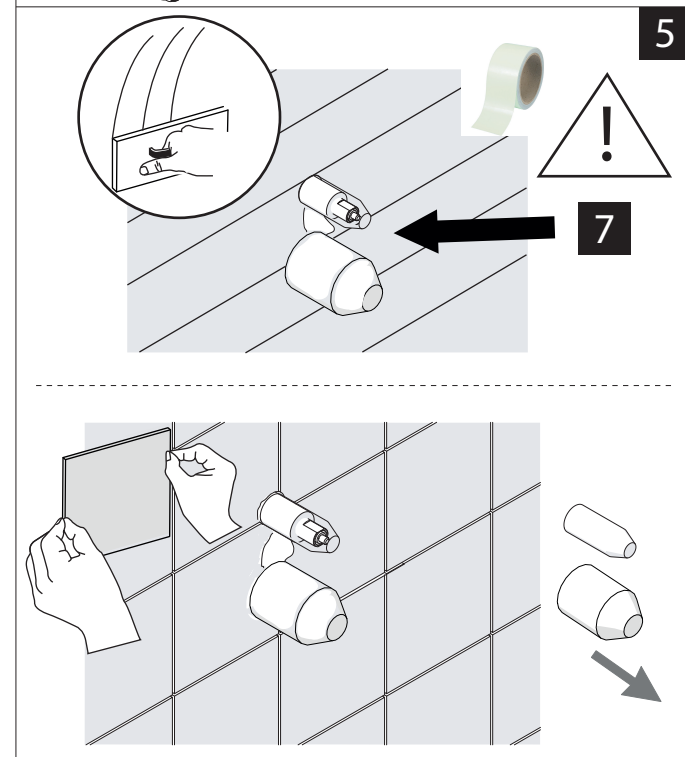

Not included / Non incluso / Non Inclus / Nie zawarty / No incluido / Nao incluido

1

**RIFERIMENTO ALLA PIASTRELLA**  
**REFERENCE TO THE TILE**  
MIN 52-MAX 85

Valvola di non ritorno  
Non-return valve

SOLO per set di riempimento e di troppopieno vasca  
ONLY for bath filling and overflow sets