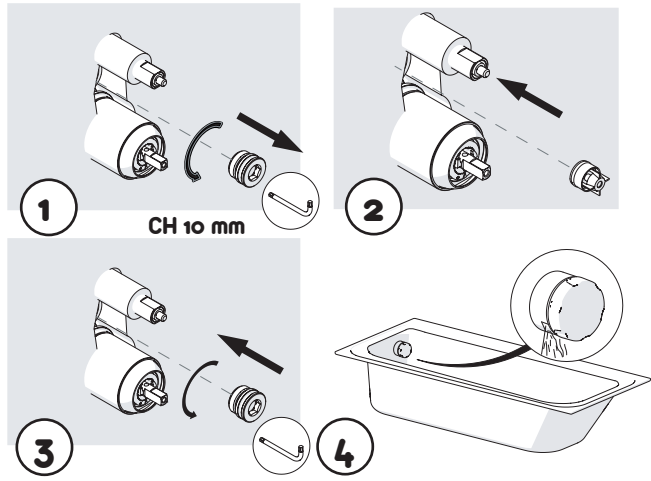

Not included / Non incluso / Non Inclus / Nie zawarty / No incluido / Nao incluido

1

**RIFERIMENTO ALLA PIASTRELLA**  
**REFERENCE TO THE TILE**  
MIN 52-MAX 85

Valvola di non ritorno  
Non-return valve

SOLO per set di riempimento e di troppopieno vasca  
ONLY for bath filling and overflow sets