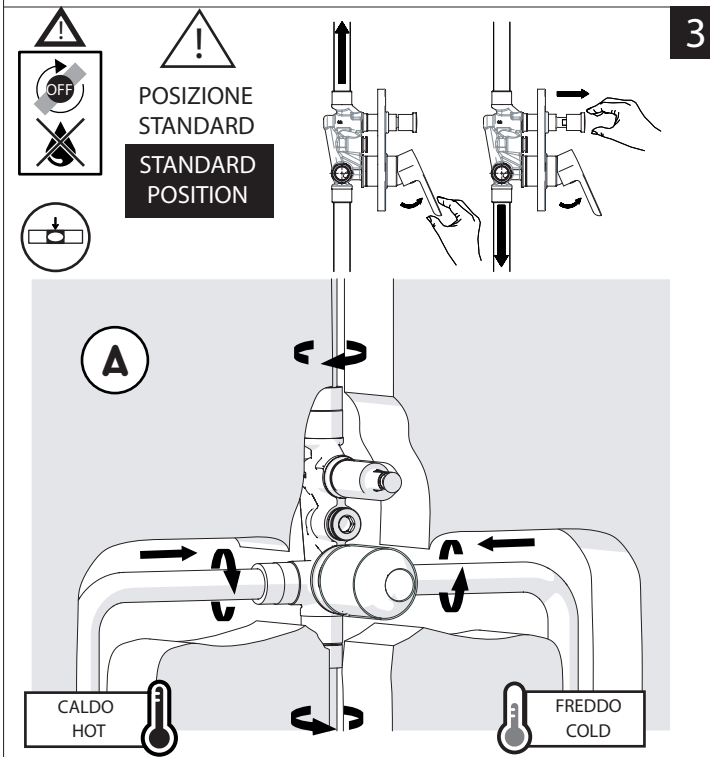

Not included / Non incluso / Non Inclus / Nie zawarty / No incluido / Nao incluido

1

**RIFERIMENTO ALLA PIASTRELLA**  
**REFERENCE TO THE TILE**  
MIN 52-MAX 85

Valvola di non ritorno  
Non-return valve

SOLO per set di riempimento e di troppopieno vasca  
ONLY for bath filling and overflow sets

www.nobili.it

**PRIMA DI INIZIARE / BEFORE STARTING**

	P bar		MAX 10 0,5 MIN		5		T °C		MAX 80		65 -45
--	----------	--	-------------------------	--	---	--	---------	--	-----------	--	-----------

**PULIZIA / CLEANING**