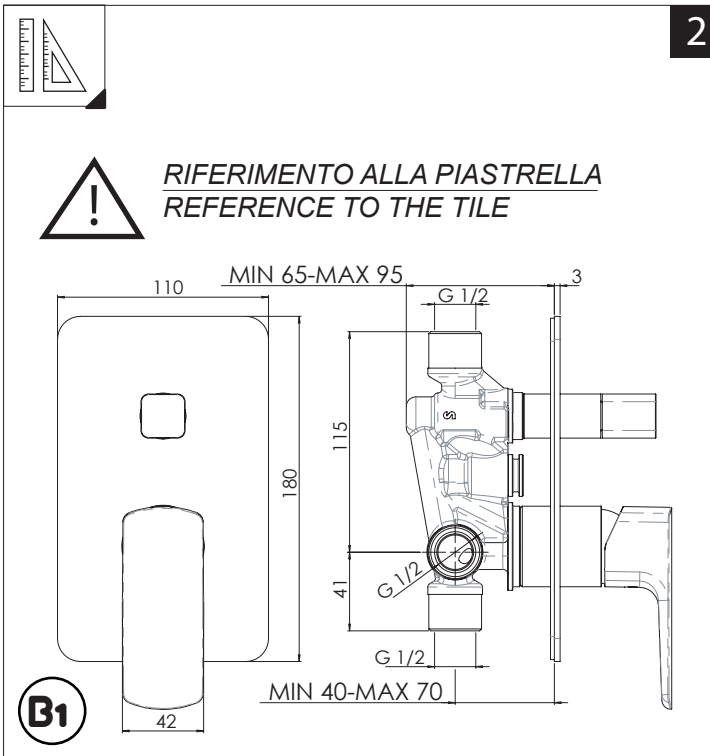

Not included / Non incluso / Non Inclus / Nie zawarty / No incluido / Nao incluido

1

**RIFERIMENTO ALLA PIASTRELLA**  
**REFERENCE TO THE TILE**  
MIN 52-MAX 85

Valvola di non ritorno  
Non-return valve

SOLO per set di riempimento e di troppopieno vasca  
ONLY for bath filling and overflow sets