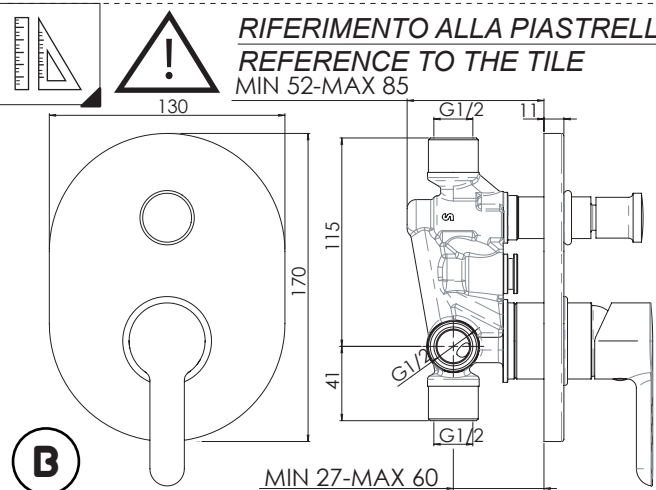

Not included / Non incluso / Non Inclus / Nie zawarty / No incluido / Nao incluido

1

**RIFERIMENTO ALLA PIASTRELLA**  
**REFERENCE TO THE TILE**  
MIN 52-MAX 85

Valvola di non ritorno  
Non-return valve

SOLO per set di riempimento e di troppopieno vasca  
ONLY for bath filling and overflow sets