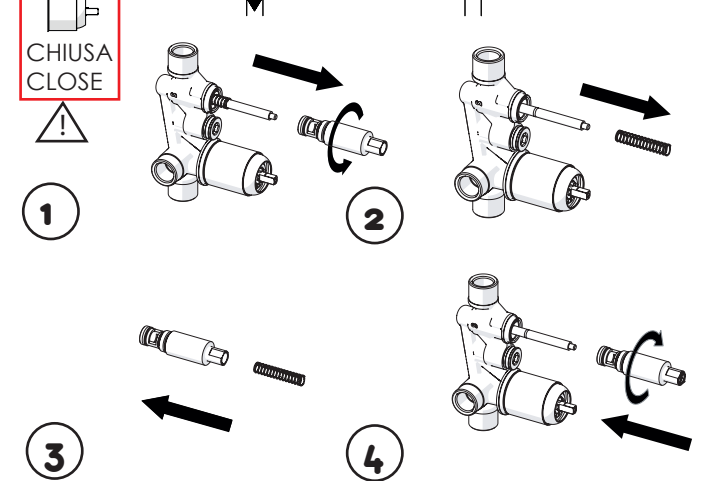

Not included / Non incluso / Non Inclus / Nie zawarty / No incluido / Nao incluido

1

**RIFERIMENTO ALLA PIASTRELLA**  
**REFERENCE TO THE TILE**  
MIN 52-MAX 85

Valvola di non ritorno  
Non-return valve

SOLO per set di riempimento e di troppopieno vasca  
ONLY for bath filling and overflow sets