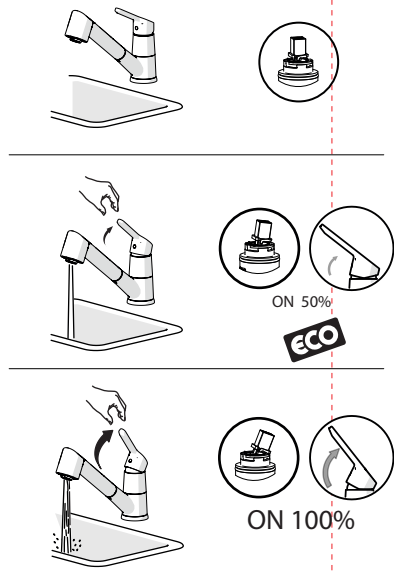

Dispositivo limitatore "dinamico" della portata d'acqua "50%"
"Dynamic" flow rate restrictor "50%"

VALVOLA DI NON RITORNO ALL'INTERNO DOCCETTA
NON-RETURN VALVE INSIDE HANDSHOWER

ESEMPLI DISEGNO TECNICO
EXAMPLES OF TECHNICAL DRAWING

6