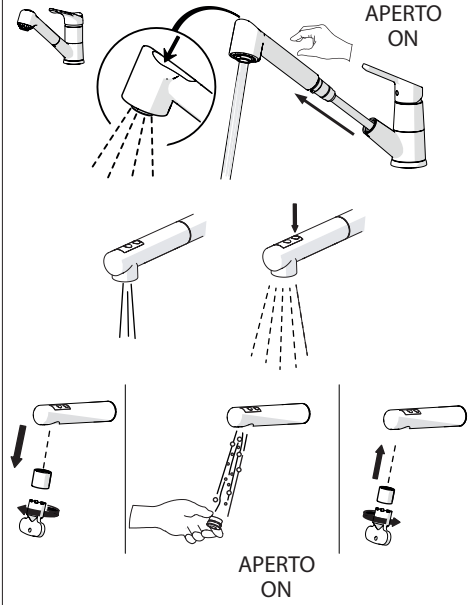

Dispositivo limitatore "dinamico" della portata d'acqua "50%"
"Dynamic" flow rate restrictor "50%"

VALVOLA DI NON RITORNO ALL'INTERNO DOCCETTA
NON-RETURN VALVE INSIDE HANDSHOWER

ESEMPLI DISEGNO TECNICO
EXAMPLES OF TECHNICAL DRAWING

6

NOBILIS

7

Per limitare la temperatura estrarre il limitatore e riposizionarlo nella posizione che si desidera
Extract the limiter and put it in correct position to limit temperature

Nessuna limitazione di temperatura No limitation of temperature	Limitazione parziale di temperatura Partial limitation of temperature	Massima limitazione Solo acqua fredda Maximum position Only cold water