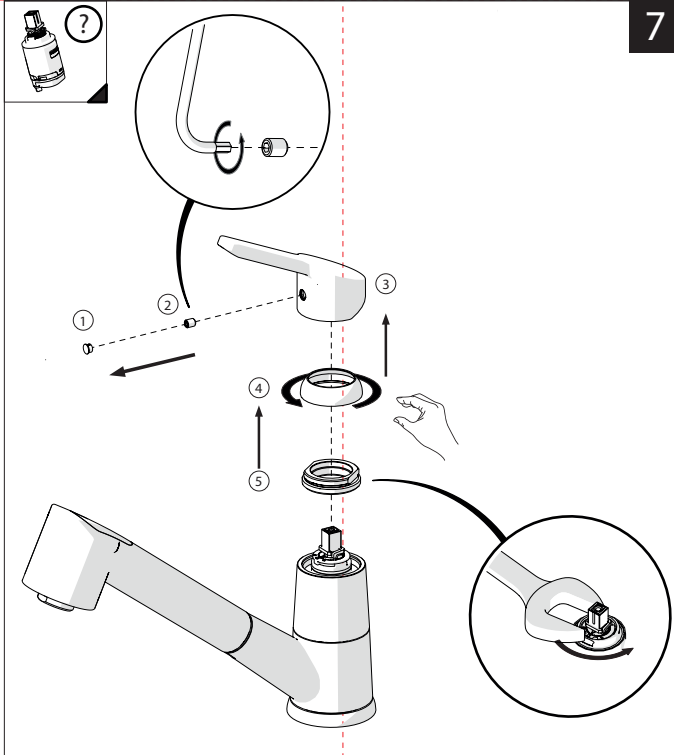

Dispositivo limitatore "dinamico" della portata d'acqua "50%"
"Dynamic" flow rate restrictor "50%"

VALVOLA DI NON RITORNO ALL'INTERNO DOCCETTA
NON-RETURN VALVE INSIDE HANDSHOWER

ESEMPLI DISEGNO TECNICO
EXAMPLES OF TECHNICAL DRAWING

6

NOBILIS

7

Per limitare la temperatura estrarre il limitatore e riposizionarlo nella posizione che si desidera
Extract the limiter and put it in correct position to limit temperature

Nessuna limitazione di temperatura No limitation of temperature	Limitazione parziale di temperatura Partial limitation of temperature	Massima limitazione Solo acqua fredda Maximum position Only cold water