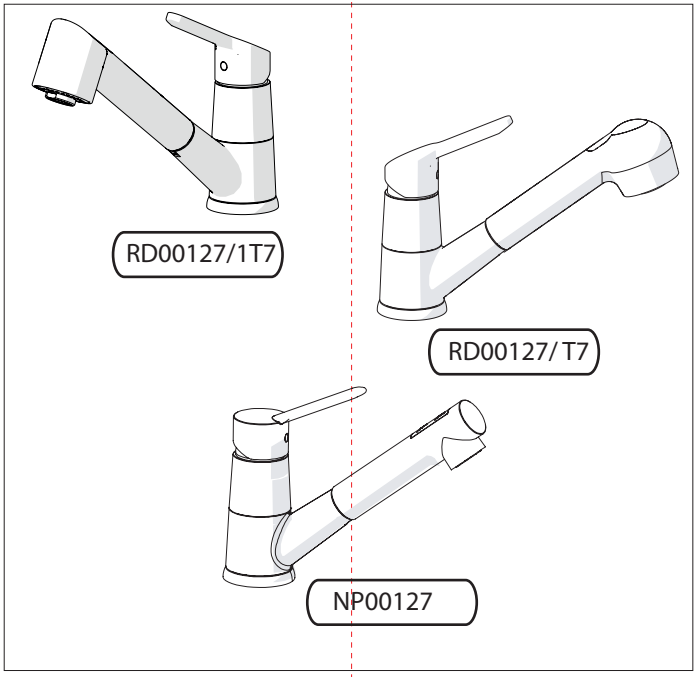

Dispositivo limitatore "dinamico" della portata d'acqua "50%"
"Dynamic" flow rate restrictor "50%"

VALVOLA DI NON RITORNO ALL'INTERNO DOCCETTA
NON-RETURN VALVE INSIDE HANDSHOWER

ESEMPLI DISEGNO TECNICO
EXAMPLES OF TECHNICAL DRAWING

6

NOBILIS

7

Per limitare la temperatura estrarre il limitatore e riposizionarlo nella posizione che si desidera
Extract the limiter and put it in correct position to limit temperature

Nessuna limitazione di temperatura No limitation of temperature	Limitazione parziale di temperatura Partial limitation of temperature	Massima limitazione Solo acqua fredda Maximum position Only cold water