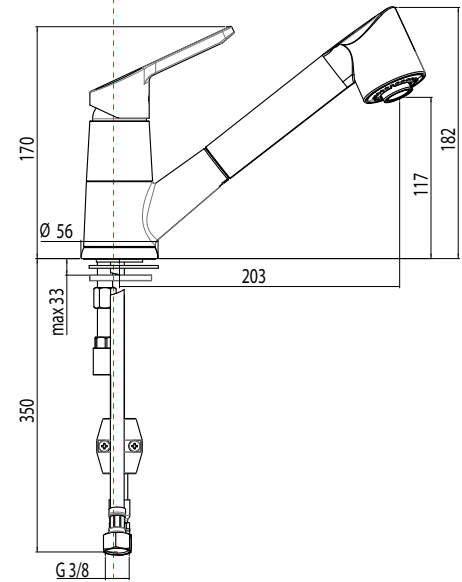

Dispositivo limitatore "dinamico" della portata d'acqua "50%"
"Dynamic" flow rate restrictor "50%"

VALVOLA DI NON RITORNO ALL'INTERNO DOCCETTA
NON-RETURN VALVE INSIDE HANDSHOWER

ESEMPLI DISEGNO TECNICO
EXAMPLES OF TECHNICAL DRAWING

6

NOBILIS

7

Per limitare la temperatura estrarre il limitatore e riposizionarlo nella posizione che si desidera
Extract the limiter and put it in correct position to limit temperature

Nessuna limitazione di temperatura No limitation of temperature	Limitazione parziale di temperatura Partial limitation of temperature	Massima limitazione Solo acqua fredda Maximum position Only cold water