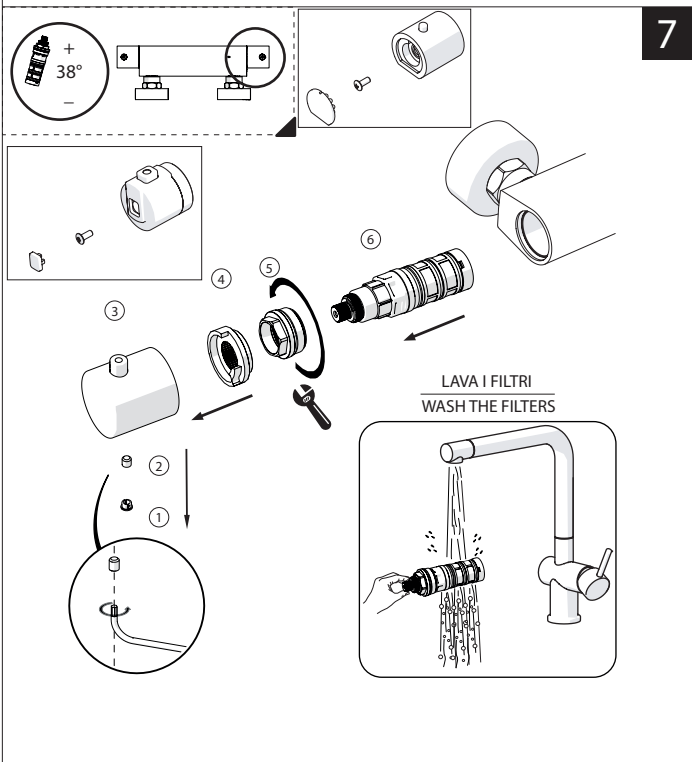

1

2

3

4

5

PRIMA DI INIZIARE / BEFORE STARTING

	P bar		MAX 10 5 1		T °C		MAX -80 -65 -45
--	----------	--	------------------	--	---------	--	--------------------------

PULIZIA / CLEANING