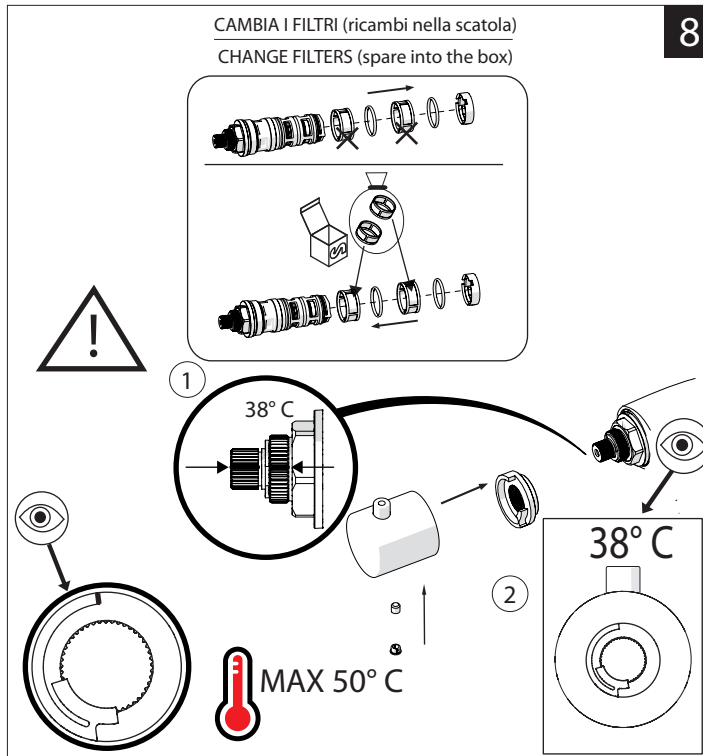

1

2

3

4

5

PRIMA DI INIZIARE / BEFORE STARTING

	P bar		MAX 10 5 1		T °C		MAX -80 -65 -45
--	----------	--	------------------	--	---------	--	--------------------------

PULIZIA / CLEANING