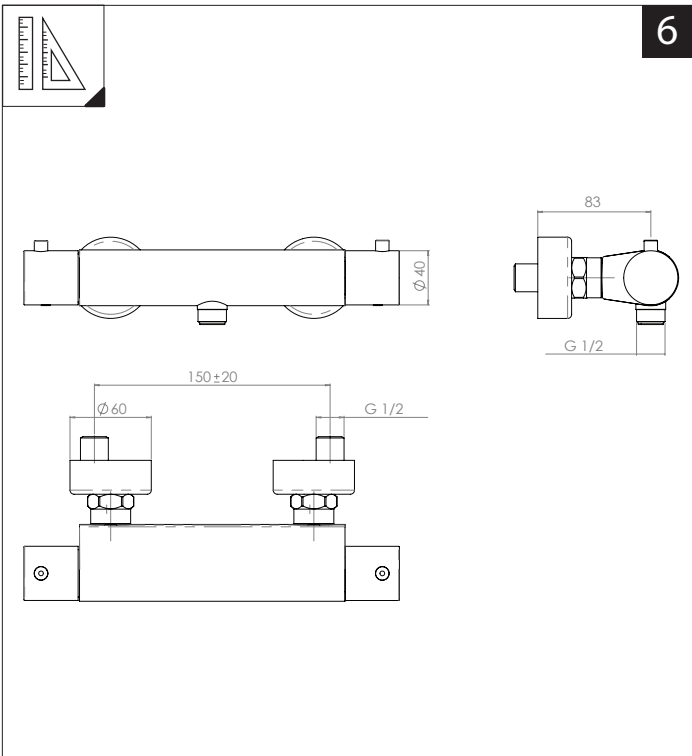

PRIMA DI INIZIARE / BEFORE STARTING

	P bar		MAX 10 5 1		T °C		MAX -80 -65 -45

PULIZIA / CLEANING

ACQUA WATER ✓	ALCOOL ✓	MICROFIBRA MICROFIBER ✓	SPUGNA SPONGE ✗	DETERGENTI DETERGENT ✗