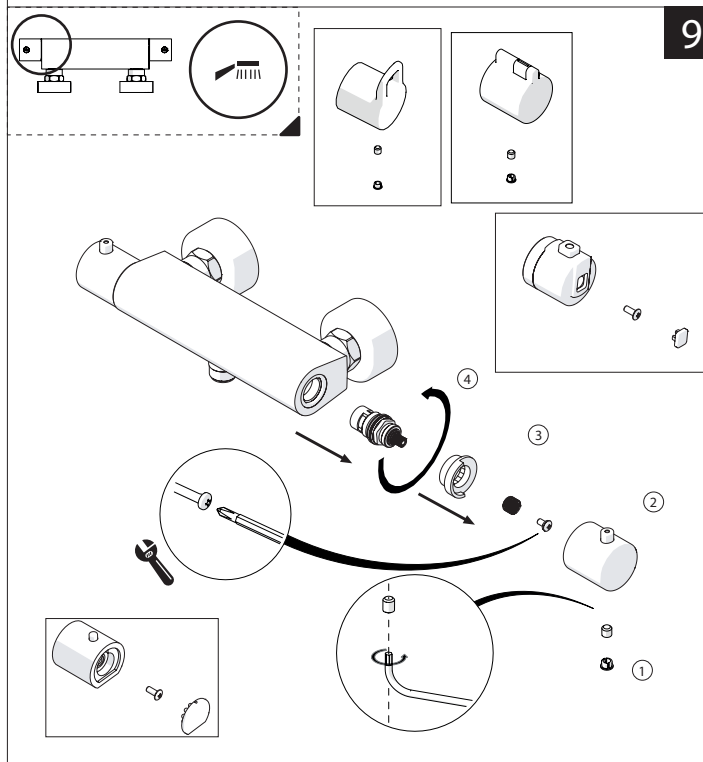

1

2

3

4

5

PRIMA DI INIZIARE / BEFORE STARTING

	P bar		MAX 10 5 1		T °C		MAX -80 -65 -45
--	----------	--	------------------	--	---------	--	--------------------------

PULIZIA / CLEANING