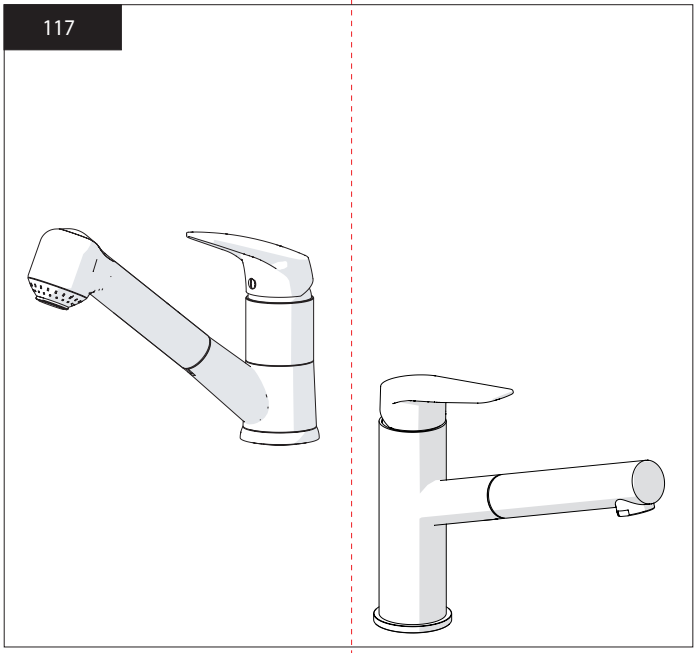

NOBILIS

117