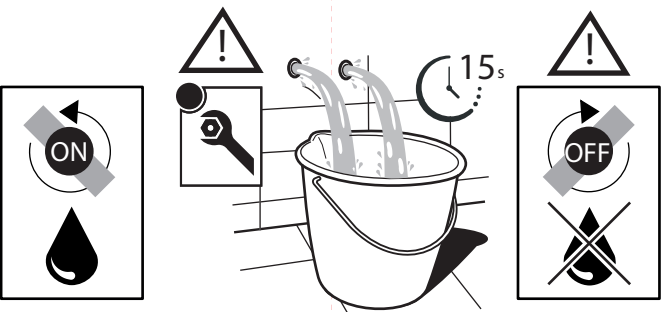

Not included / Non incluso / Non Inclus / Nie zawarty/ No incluido / Nao incluido

1

Dispositivo limitatore "dinamico" della portata d'acqua "50%"  
"Dynamic" flow rate restrictor "50%"

VALVOLA DI NON RITORNO ALL'INTERNO DOCCETTA  
NON-RETURN VALVE INSIDE HANDSHOWER

ESEMPI DISEGNO TECNICO  
EXAMPLES OF TECHNICAL DRAWING

6

NOBILIS

117

7

Per limitare la temperatura estrarre il limitatore e riposizionarlo nella posizione che si desidera  
Extract the limiter and put it in correct position to limit temperature

Nessuna limitazione di temperatura No limitation of temperature	Limitazione parziale di temperatura Partial limitation of temperature	Massima limitazione Solo acqua fredda Maximum position Only cold water