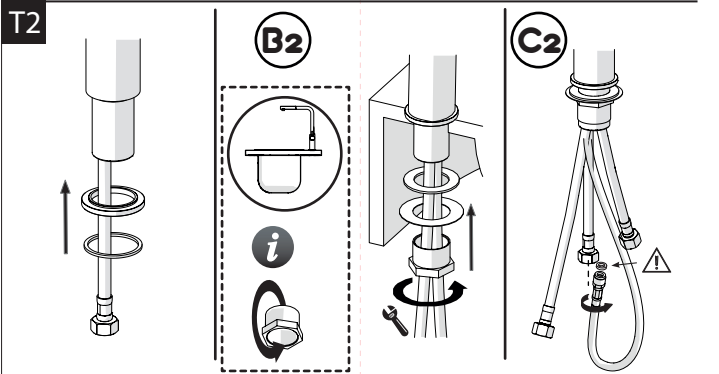

Not included / Non incluso / Non Inclus / Nie zawarty/ No incluido / Nao incluido

1

Dispositivo limitatore "dinamico" della portata d'acqua "50%"  
"Dynamic" flow rate restrictor "50%"

VALVOLA DI NON RITORNO ALL'INTERNO DOCCETTA  
NON-RETURN VALVE INSIDE HANDSHOWER

ESEMPI DISEGNO TECNICO  
EXAMPLES OF TECHNICAL DRAWING

6

NOBILIS

117

7

Per limitare la temperatura estrarre il limitatore e riposizionarlo nella posizione che si desidera  
Extract the limiter and put it in correct position to limit temperature