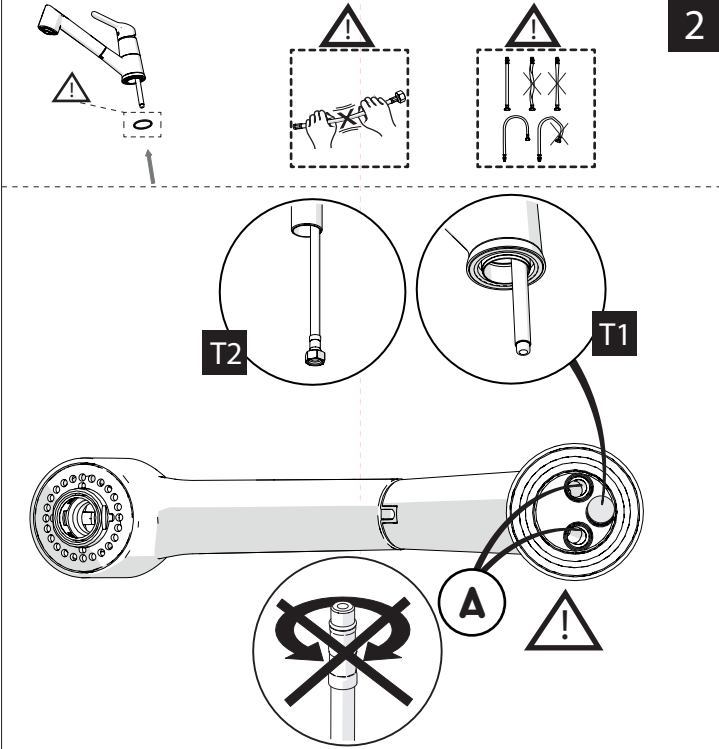

Not included / Non incluso / Non Inclus / Nie zawarty/ No incluido / Nao incluido

1

Dispositivo limitatore "dinamico" della portata d'acqua "50%"  
"Dynamic" flow rate restrictor "50%"

VALVOLA DI NON RITORNO ALL'INTERNO DOCCETTA  
NON-RETURN VALVE INSIDE HANDSHOWER

ESEMPI DISEGNO TECNICO  
EXAMPLES OF TECHNICAL DRAWING

6

NOBILIS

117

7

Per limitare la temperatura estrarre il limitatore e riposizionarlo nella posizione che si desidera  
Extract the limiter and put it in correct position to limit temperature