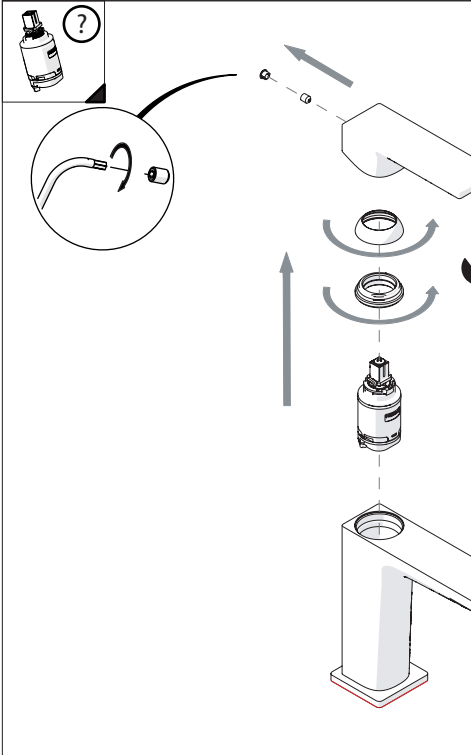

4

5

**-50%** Dispositivo limitatore "dinamico" della portata d'acqua "50%"  
"Dynamic" flow rate restrictor "50%"

CLOSE ON 50% ON 100%

Posizione di chiusura Posizione di risparmio acqua "50% portata" Posizione di apertura totale 100% portata

Closed position Position of water saving "50% capacity" 100% Fully open flow

6

**NOBILIS**

8

www.nobili.it

**PRIMA DI INIZIARE / BEFORE STARTING**

	P bar		MAX 10 MIN 0,5		5		T °C		MAX -80		65 -45
--	----------	--	-------------------	--	---	--	---------	--	------------	--	-----------