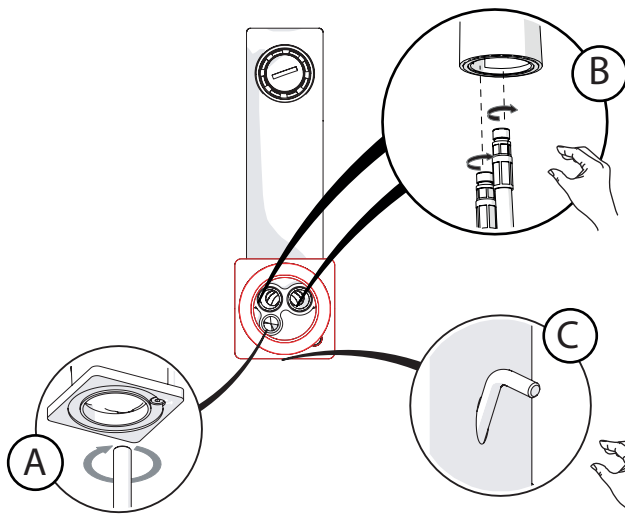

Not included / Non incluso / Non Inclus / Nie zawarty/ No incluido / Nao incluido

1

SOLO SE124118/1 ONLY

SOLO SE124118/1 ONLY

SOLO SE124118/2 ONLY

2

3

INSERIRE GUARNIZIONE  
PUT GASKET

4

5

**-50%** Dispositivo limitatore "dinamico" della portata d'acqua "50%"  
"Dynamic" flow rate restrictor "50%"

CLOSE ON 50% ON 100%

Posizione di chiusura Posizione di risparmio acqua "50% portata" Posizione di apertura totale 100% portata