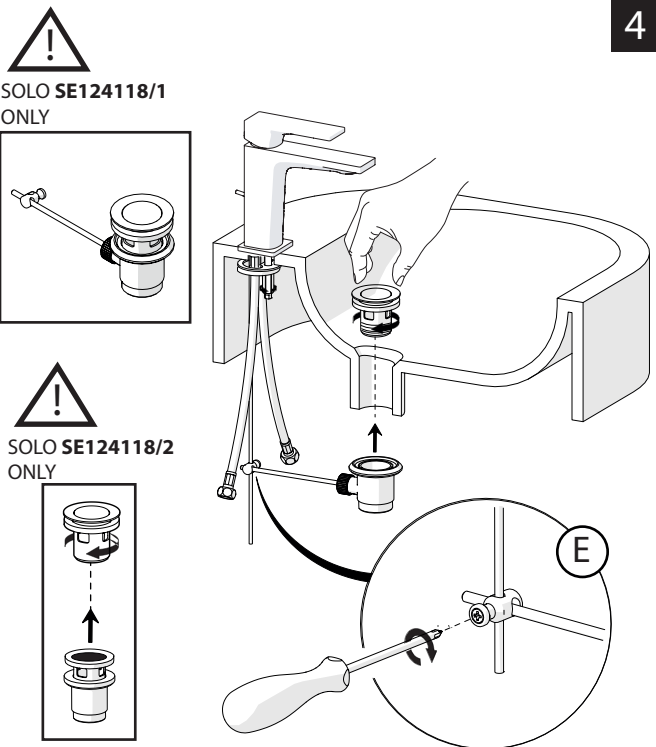

Not included / Non incluso / Non Inclus / Nie zawarty/ No incluido / Nao incluido

1

SOLO SE124118/1 ONLY

SOLO SE124118/1 ONLY

SOLO SE124118/2 ONLY

2

3

INSERIRE GUARNIZIONE  
PUT GASKET

4

5

**-50%** Dispositivo limitatore "dinamico" della portata d'acqua "50%"  
"Dynamic" flow rate restrictor "50%"

CLOSE ON 50% ON 100%

Posizione di chiusura Posizione di risparmio acqua "50% portata" Posizione di apertura totale 100% portata

Closed position Position of water saving "50% capacity" 100% Fully open flow

6

**NOBILIS**

8

www.nobili.it

**PRIMA DI INIZIARE / BEFORE STARTING**

	P bar		MAX 10 MIN 0,5		5		T °C		MAX -80		65 -45
--	----------	--	-------------------	--	---	--	---------	--	------------	--	-----------