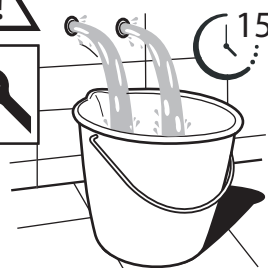

Not included / Non incluso / Non Inclus / Nie zawarty/ No incluido / Nao incluido

1

SOLO SE124118/1 ONLY

SOLO SE124118/1 ONLY

SOLO SE124118/2 ONLY

2

3

INSERIRE GUARNIZIONE  
PUT GASKET

4

5

**-50%** Dispositivo limitatore "dinamico" della portata d'acqua "50%"  
"Dynamic" flow rate restrictor "50%"

CLOSE ON 50% ON 100%

Posizione di chiusura Posizione di risparmio acqua "50% portata" Posizione di apertura totale 100% portata