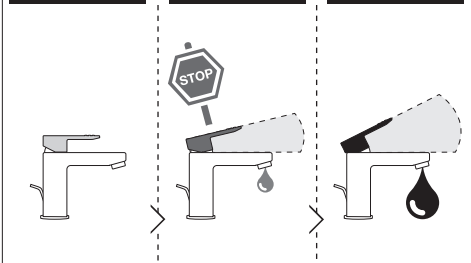

4

5

**-50%** Dispositivo limitatore "dinamico" della portata d'acqua "50%"  
"Dynamic" flow rate restrictor "50%"

CLOSE ON 50% ON 100%

Posizione di chiusura Posizione di risparmio acqua "50% portata" Posizione di apertura totale 100% portata

Closed position Position of water saving "50% capacity" 100% Fully open flow

6

**NOBILIS**

8

www.nobili.it

**PRIMA DI INIZIARE / BEFORE STARTING**

	P bar		MAX 10 MIN 0,5		5		T °C		MAX -80		65 -45
--	----------	--	-------------------	--	---	--	---------	--	------------	--	-----------