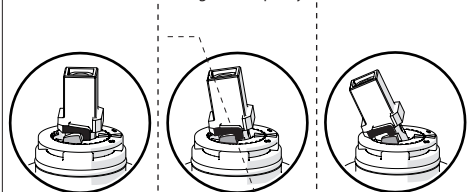

4

5

**-50%** Dispositivo limitatore "dinamico" della portata d'acqua "50%"  
"Dynamic" flow rate restrictor "50%"

CLOSE ON 50% ON 100%

Posizione di chiusura Posizione di risparmio acqua "50% portata" Posizione di apertura totale 100% portata

Closed position Position of water saving "50% capacity" 100% Fully open flow

6

**NOBILIS**

8

www.nobili.it

**PRIMA DI INIZIARE / BEFORE STARTING**

	P bar		MAX 10 MIN 0,5		5		T °C		MAX -80		65 -45
--	----------	--	-------------------	--	---	--	---------	--	------------	--	-----------