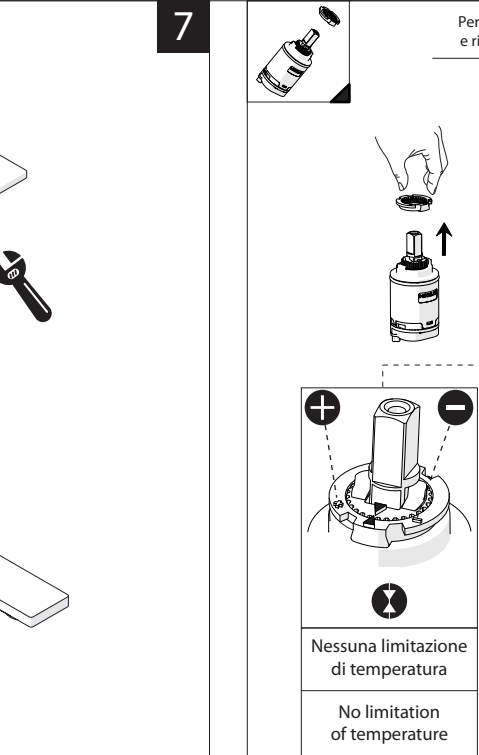

4

5

**-50%** Dispositivo limitatore "dinamico" della portata d'acqua "50%"  
"Dynamic" flow rate restrictor "50%"

CLOSE ON 50% ON 100%

Posizione di chiusura Posizione di risparmio acqua "50% portata" Posizione di apertura totale 100% portata

Closed position Position of water saving "50% capacity" 100% Fully open flow

6

**NOBILIS**

8

www.nobili.it

**PRIMA DI INIZIARE / BEFORE STARTING**

	P bar		MAX 10 MIN 0,5		5		T °C		MAX -80		65 -45
--	----------	--	-------------------	--	---	--	---------	--	------------	--	-----------