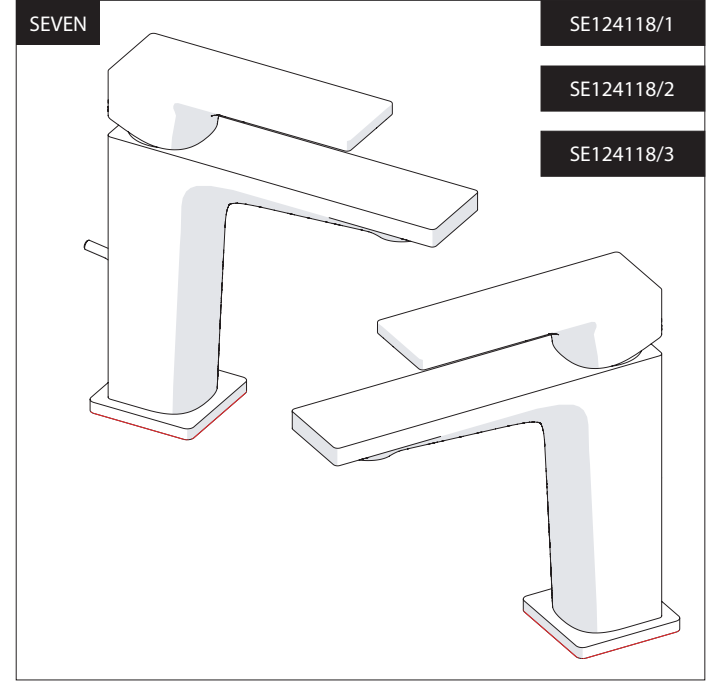

8

www.nobili.it

PRIMA DI INIZIARE / BEFORE STARTING

	P bar		MAX 10 MIN 0,5		5		T °C		MAX -80		65 -45

PULIZIA / CLEANING

ACQUA WATER ✓	ALCOOL ✓	MICROFIBRA MICROFIBER ✓	SPUGNA SPONGE ✗	DETERGENTI DETERGENT ✗