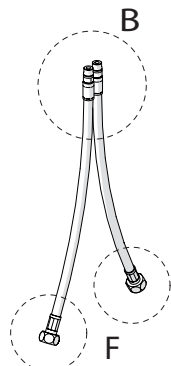

Not included / Non incluso / Non Inclus / Nie zawarty/ No incluido / Nao incluido

1

SOLO SE124118/1 ONLY

SOLO SE124118/1 ONLY

SOLO SE124118/2 ONLY

2

3

INSERIRE GUARNIZIONE  
PUT GASKET

4

5

**-50%** Dispositivo limitatore "dinamico" della portata d'acqua "50%"  
"Dynamic" flow rate restrictor "50%"

CLOSE ON 50% ON 100%

Posizione di chiusura Posizione di risparmio acqua "50% portata" Posizione di apertura totale 100% portata