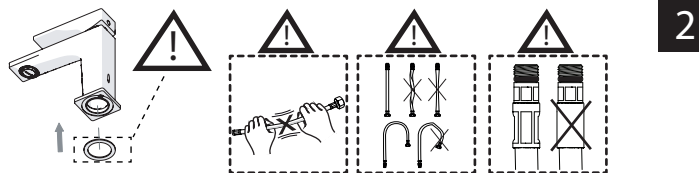

Not included / Non incluso / Non Inclus / Nie zawarty/ No incluido / Nao incluido

1

SOLO SE124118/1 ONLY

SOLO SE124118/1 ONLY

SOLO SE124118/2 ONLY

2

3

INSERIRE GUARNIZIONE  
PUT GASKET

4

5

**-50%** Dispositivo limitatore "dinamico" della portata d'acqua "50%"  
"Dynamic" flow rate restrictor "50%"

CLOSE ON 50% ON 100%

Posizione di chiusura Posizione di risparmio acqua "50% portata" Posizione di apertura totale 100% portata