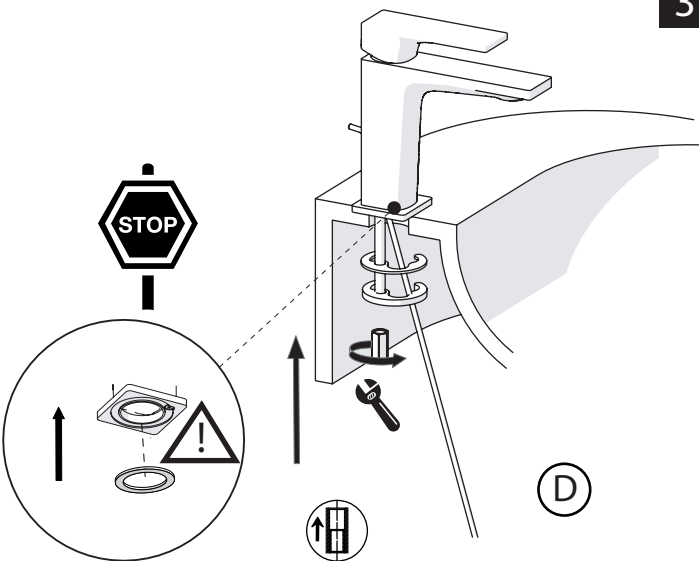

Not included / Non incluso / Non Inclus / Nie zawarty/ No incluido / Nao incluido

1

SOLO SE124118/1 ONLY

SOLO SE124118/1 ONLY

SOLO SE124118/2 ONLY

2

3

INSERIRE GUARNIZIONE  
PUT GASKET

4

5

**-50%** Dispositivo limitatore "dinamico" della portata d'acqua "50%"  
"Dynamic" flow rate restrictor "50%"

CLOSE ON 50% ON 100%

Posizione di chiusura Posizione di risparmio acqua "50% portata" Posizione di apertura totale 100% portata