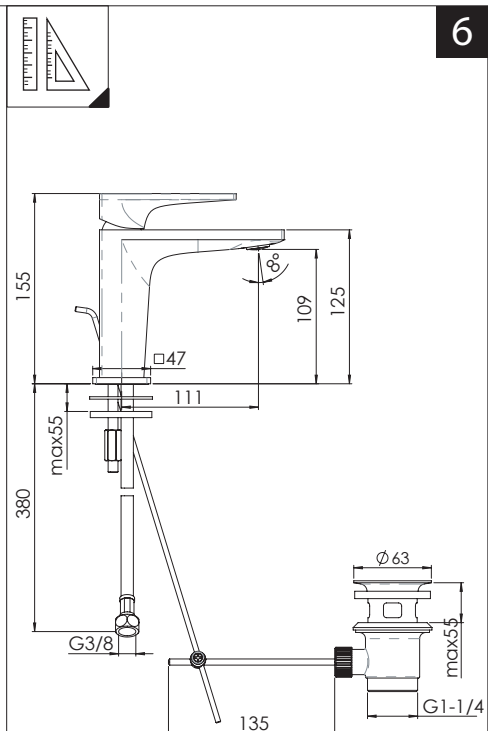

4

5

**-50%** Dispositivo limitatore "dinamico" della portata d'acqua "50%"  
"Dynamic" flow rate restrictor "50%"

CLOSE ON 50% ON 100%

Posizione di chiusura Posizione di risparmio acqua "50% portata" Posizione di apertura totale 100% portata

Closed position Position of water saving "50% capacity" 100% Fully open flow

6

**NOBILIS**

8

www.nobili.it

**PRIMA DI INIZIARE / BEFORE STARTING**

	P bar		MAX 10 MIN 0,5		5		T °C		MAX -80		65 -45
--	----------	--	-------------------	--	---	--	---------	--	------------	--	-----------