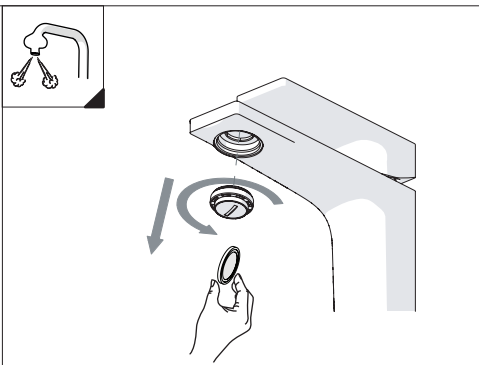

-50% Dispositivo limitatore "dinamico" della portata d'acqua "50%"
"Dynamic" flow rate restrictor "50%"

CLOSE ON 50% ON 100%

Posizione di chiusura Posizione di risparmio acqua "50% portata" Posizione di apertura totale 100% portata

Closed position Position of water saving "50% capacity" 100% Fully open flow

6

NOBILIS

8

www.nobili.it

PRIMA DI INIZIARE / BEFORE STARTING

	P bar		MAX 10 MIN 0,5		5		T °C		MAX -80		65 -45

PULIZIA / CLEANING

ACQUA WATER ✓	ALCOOL ✓	MICROFIBRA MICROFIBER ✓	SPUGNA SPONGE ✗	DETERGENTI DETERGENT ✗