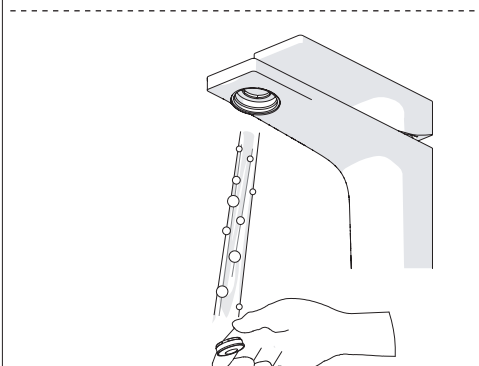

-50% Dispositivo limitatore "dinamico" della portata d'acqua "50%"
"Dynamic" flow rate restrictor "50%"

CLOSE ON 50% ON 100%

Posizione di chiusura Posizione di risparmio acqua "50% portata" Posizione di apertura totale 100% portata

Closed position Position of water saving "50% capacity" 100% Fully open flow

6

NOBILIS

8

www.nobili.it

PRIMA DI INIZIARE / BEFORE STARTING

	P bar		MAX 10 MIN 0,5		5		T °C		MAX -80		65 -45

PULIZIA / CLEANING

ACQUA WATER ✓	ALCOOL ✓	MICROFIBRA MICROFIBER ✓	SPUGNA SPONGE ✗	DETERGENTI DETERGENT ✗