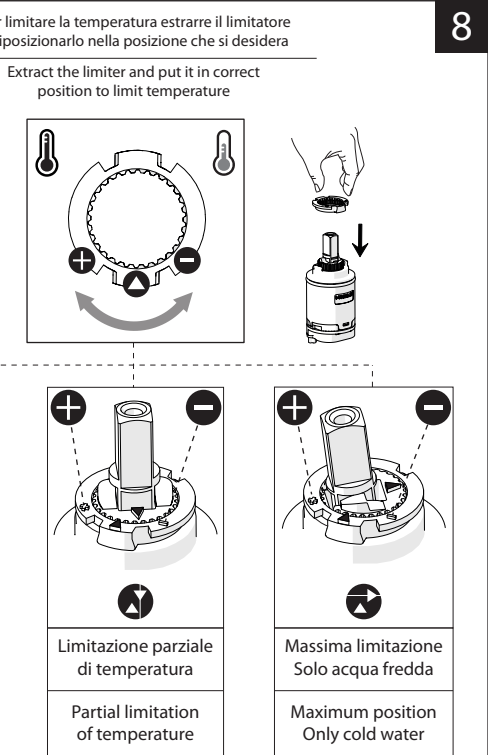

4

5

**-50%** Dispositivo limitatore "dinamico" della portata d'acqua "50%"  
"Dynamic" flow rate restrictor "50%"

CLOSE ON 50% ON 100%

Posizione di chiusura Posizione di risparmio acqua "50% portata" Posizione di apertura totale 100% portata

Closed position Position of water saving "50% capacity" 100% Fully open flow

6

**NOBILIS**

8

www.nobili.it

**PRIMA DI INIZIARE / BEFORE STARTING**

	P bar		MAX 10 MIN 0,5		5		T °C		MAX -80		65 -45
--	----------	--	-------------------	--	---	--	---------	--	------------	--	-----------