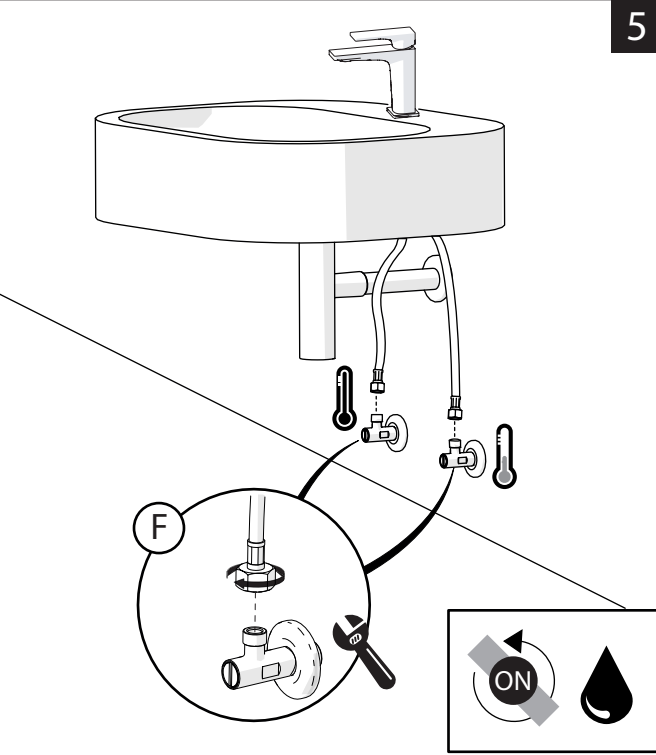

Not included / Non incluso / Non Inclus / Nie zawarty/ No incluido / Nao incluido

1

SOLO SE124118/1 ONLY

SOLO SE124118/1 ONLY

SOLO SE124118/2 ONLY

2

3

INSERIRE GUARNIZIONE  
PUT GASKET

4

5

**-50%** Dispositivo limitatore "dinamico" della portata d'acqua "50%"  
"Dynamic" flow rate restrictor "50%"

CLOSE ON 50% ON 100%

Posizione di chiusura Posizione di risparmio acqua "50% portata" Posizione di apertura totale 100% portata

Closed position Position of water saving "50% capacity" 100% Fully open flow

6

**NOBILIS**

8

www.nobili.it

**PRIMA DI INIZIARE / BEFORE STARTING**

	P bar		MAX 10 MIN 0,5		5		T °C		MAX -80		65 -45
--	----------	--	-------------------	--	---	--	---------	--	------------	--	-----------