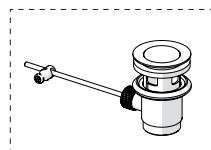

Not included / Non incluso / Non Inclus / Nie zawarty/ No incluido / Nao incluido

1

SOLO SE124118/1 ONLY

SOLO SE124118/1 ONLY

SOLO SE124118/2 ONLY

2

3

INSERIRE GUARNIZIONE  
PUT GASKET

4

5

**-50%** Dispositivo limitatore "dinamico" della portata d'acqua "50%"  
"Dynamic" flow rate restrictor "50%"

CLOSE ON 50% ON 100%

Posizione di chiusura Posizione di risparmio acqua "50% portata" Posizione di apertura totale 100% portata