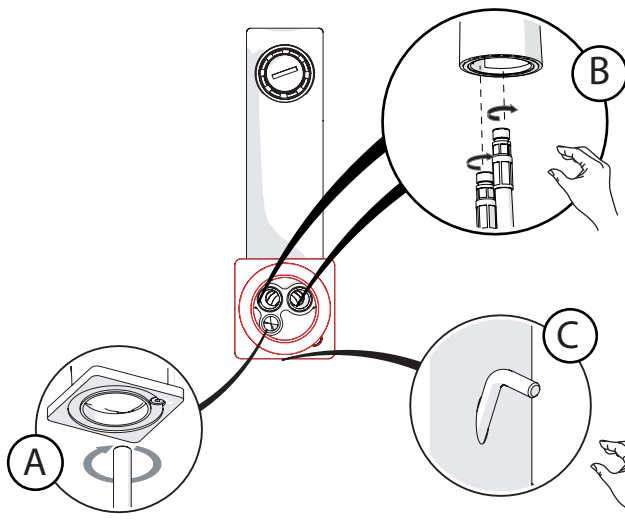

3

INSERIRE GUARNIZIONE
PUT GASKET

4

SOLO SE124118/1 ONLY

SOLO SE124118/2 ONLY

5

-50% Dispositivo limitatore "dinamico" della portata d'acqua "50%"
"Dinamic" flow rate restrictor "50%"

CLOSE **ON 50%** **ON 100%**

Posizione di chiusura | Posizione di risparmio acqua "50% portata" | Posizione di apertura totale 100% portata

Closed position | Position of water saving "50% capacity" | 100% Fully open flow

6

NOBILI

7

8

www.nobili.it