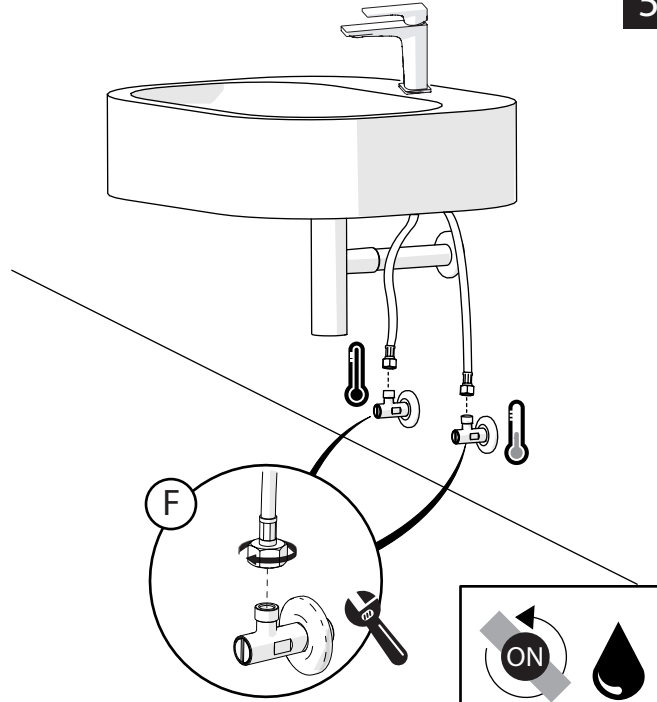

3

INSERIRE GUARNIZIONE
PUT GASKET

4

SOLO SE124118/1 ONLY

SOLO SE124118/2 ONLY

5

-50% Dispositivo limitatore "dinamico" della portata d'acqua "50%"
"Dinamic" flow rate restrictor "50%"

CLOSE **ON 50%** **ON 100%**

Posizione di chiusura | Posizione di risparmio acqua "50% portata" | Posizione di apertura totale 100% portata

Closed position | Position of water saving "50% capacity" | 100% Fully open flow

6

NOBILI

7

8

www.nobili.it