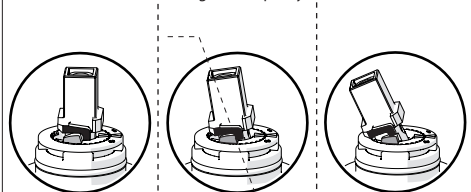

3

INSERIRE GUARNIZIONE
PUT GASKET

4

SOLO SE124118/1 ONLY

SOLO SE124118/2 ONLY

5

-50% Dispositivo limitatore "dinamico" della portata d'acqua "50%"
"Dinamic" flow rate restrictor "50%"

CLOSE **ON 50%** **ON 100%**

Posizione di chiusura | Posizione di risparmio acqua "50% portata" | Posizione di apertura totale 100% portata

Closed position | Position of water saving "50% capacity" | 100% Fully open flow

6

NOBILI

7

8

www.nobili.it