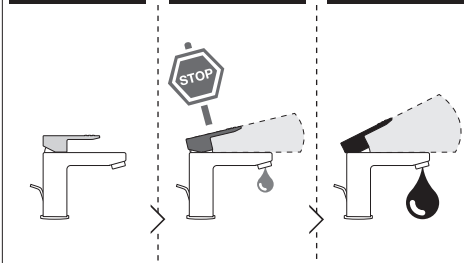

3

INSERIRE GUARNIZIONE
PUT GASKET

4

SOLO SE124118/1 ONLY

SOLO SE124118/2 ONLY

5

-50% Dispositivo limitatore "dinamico" della portata d'acqua "50%"
"Dinamic" flow rate restrictor "50%"

CLOSE **ON 50%** **ON 100%**

Posizione di chiusura | Posizione di risparmio acqua "50% portata" | Posizione di apertura totale 100% portata

Closed position | Position of water saving "50% capacity" | 100% Fully open flow

6

NOBILI

7

8

www.nobili.it