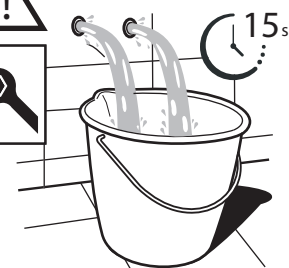

C

SOLO SE124118/1 ONLY

E

SOLO SE124118/2 ONLY

2