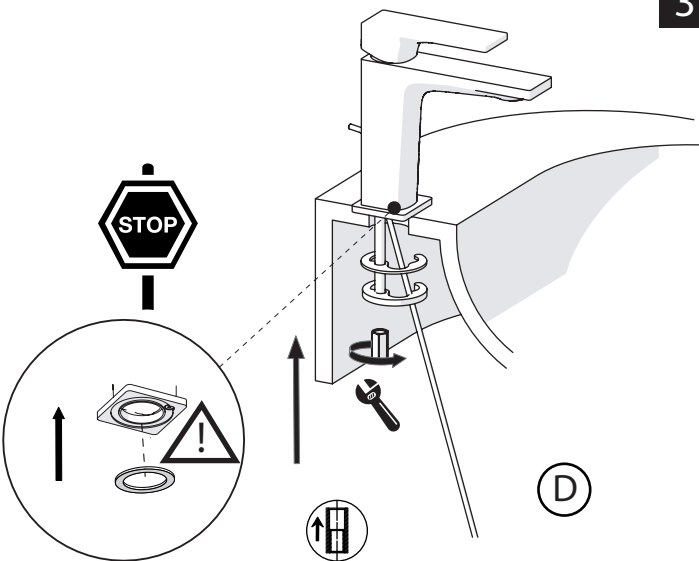

3

INSERIRE GUARNIZIONE
PUT GASKET

4

SOLO SE124118/1 ONLY

SOLO SE124118/2 ONLY

5

-50% Dispositivo limitatore "dinamico" della portata d'acqua "50%"
"Dinamic" flow rate restrictor "50%"

CLOSE **ON 50%** **ON 100%**

Posizione di chiusura | Posizione di risparmio acqua "50% portata" | Posizione di apertura totale 100% portata

Closed position | Position of water saving "50% capacity" | 100% Fully open flow

6

NOBILI

7

8

www.nobili.it