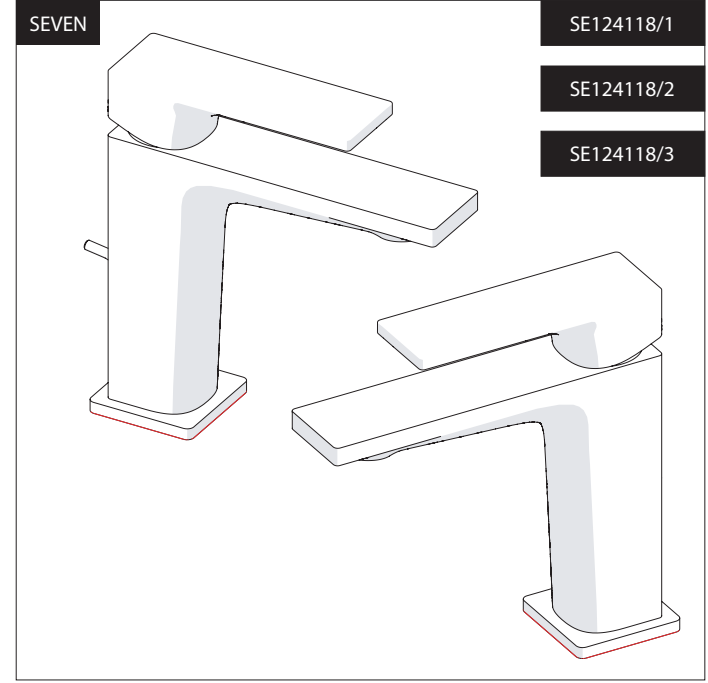

3

INSERIRE GUARNIZIONE
PUT GASKET

4

SOLO SE124118/1 ONLY

SOLO SE124118/2 ONLY

5

-50% Dispositivo limitatore "dinamico" della portata d'acqua "50%"
"Dinamic" flow rate restrictor "50%"

CLOSE **ON 50%** **ON 100%**

Posizione di chiusura | Posizione di risparmio acqua "50% portata" | Posizione di apertura totale 100% portata

Closed position | Position of water saving "50% capacity" | 100% Fully open flow

6

NOBILI

7

8

www.nobili.it