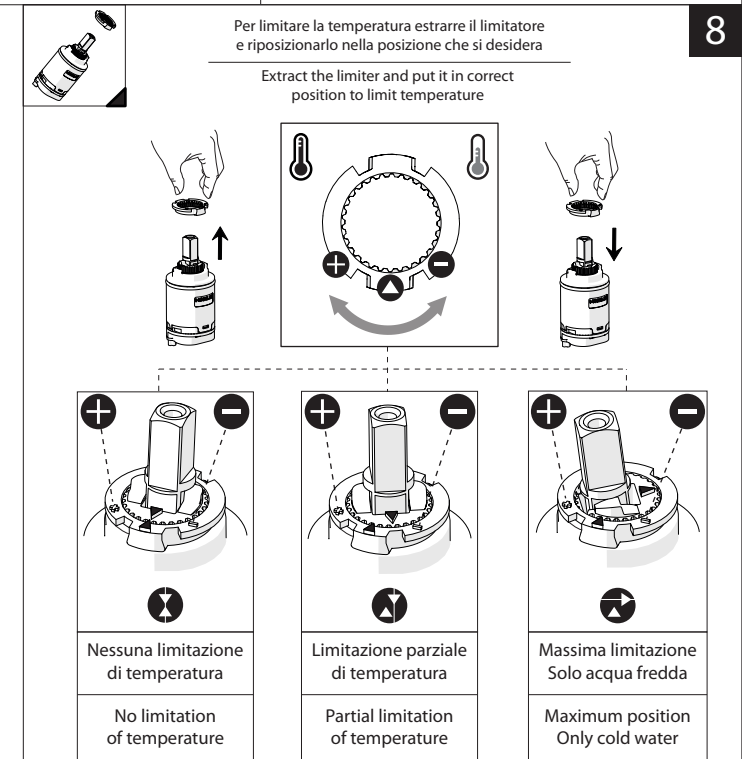

3

INSERIRE GUARNIZIONE
PUT GASKET

4

SOLO SE124118/1 ONLY

SOLO SE124118/2 ONLY

5

-50% Dispositivo limitatore "dinamico" della portata d'acqua "50%"
"Dinamic" flow rate restrictor "50%"

CLOSE **ON 50%** **ON 100%**

Posizione di chiusura | Posizione di risparmio acqua "50% portata" | Posizione di apertura totale 100% portata

Closed position | Position of water saving "50% capacity" | 100% Fully open flow

6

NOBILI

7

8

www.nobili.it

PRIMA DI INIZIARE / BEFORE STARTING							
	P bar		MAX 10 MIN 0,5		5		T °C
							MAX 65 MIN 45

PULIZIA / CLEANING				
ACQUA WATER ✓	ALCOOL ✓	MICROFIBRA MICROFIBER ✓	SPUGNA SPONGE ✗	DETERGENTI DETERGENT ✗