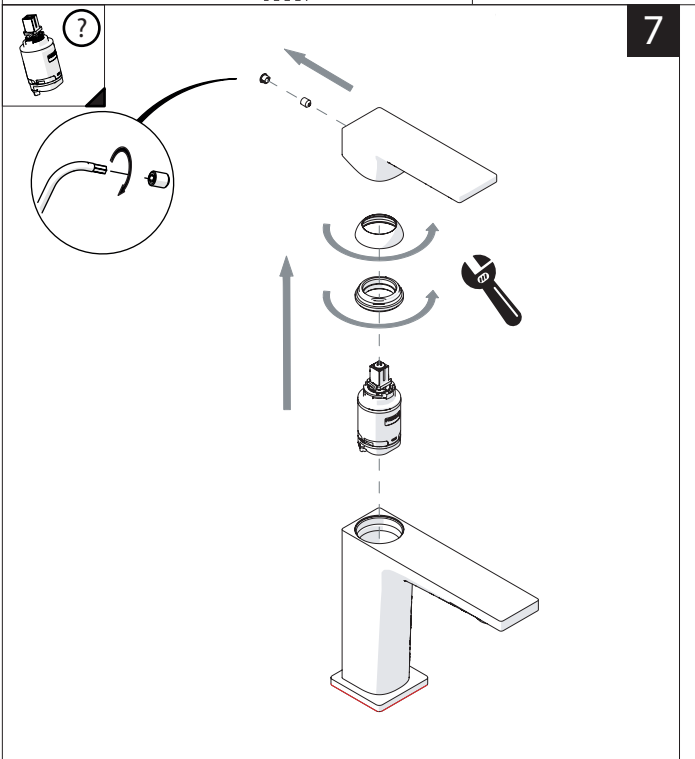

3

INSERIRE GUARNIZIONE
PUT GASKET

4

SOLO SE124118/1 ONLY

SOLO SE124118/2 ONLY

5

-50% Dispositivo limitatore "dinamico" della portata d'acqua "50%"
"Dinamic" flow rate restrictor "50%"

CLOSE **ON 50%** **ON 100%**

Posizione di chiusura | Posizione di risparmio acqua "50% portata" | Posizione di apertura totale 100% portata

Closed position | Position of water saving "50% capacity" | 100% Fully open flow

6

NOBILI

7

8

www.nobili.it