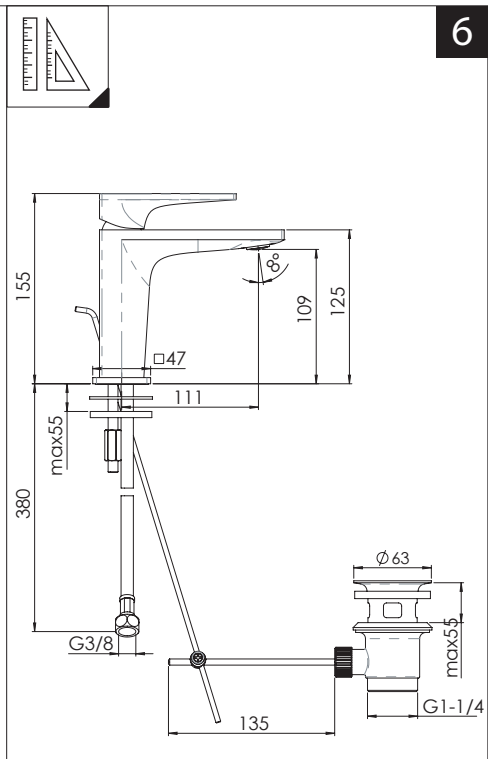

3

INSERIRE GUARNIZIONE
PUT GASKET

4

SOLO SE124118/1 ONLY

SOLO SE124118/2 ONLY

5

-50% Dispositivo limitatore "dinamico" della portata d'acqua "50%"
"Dinamic" flow rate restrictor "50%"

CLOSE **ON 50%** **ON 100%**

Posizione di chiusura | Posizione di risparmio acqua "50% portata" | Posizione di apertura totale 100% portata

Closed position | Position of water saving "50% capacity" | 100% Fully open flow

6

NOBILI

7

8

www.nobili.it