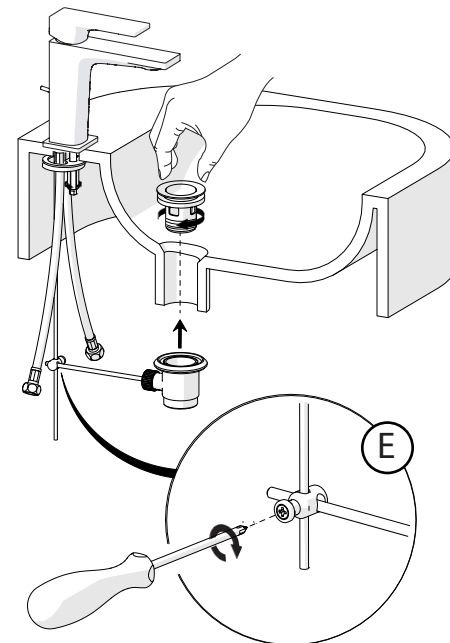

3

INSERIRE GUARNIZIONE
PUT GASKET

4

SOLO SE124118/1 ONLY

SOLO SE124118/2 ONLY

5

-50% Dispositivo limitatore "dinamico" della portata d'acqua "50%"
"Dinamic" flow rate restrictor "50%"

CLOSE **ON 50%** **ON 100%**

Posizione di chiusura | Posizione di risparmio acqua "50% portata" | Posizione di apertura totale 100% portata

Closed position | Position of water saving "50% capacity" | 100% Fully open flow

6

NOBILI

7

8

www.nobili.it