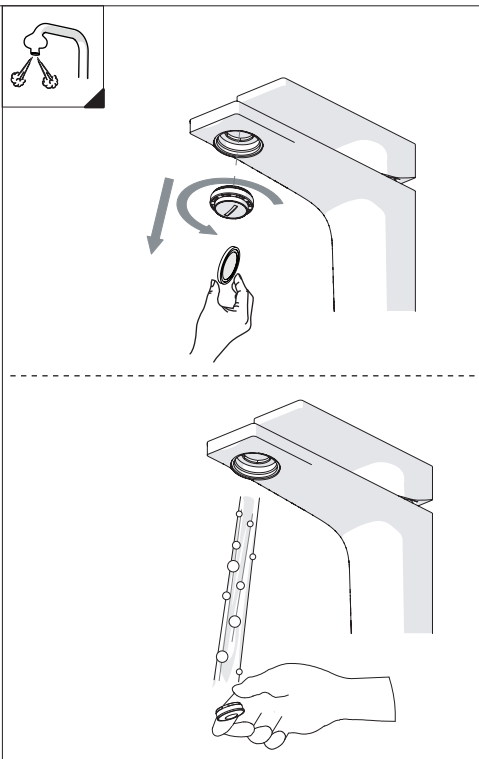

3

INSERIRE GUARNIZIONE
PUT GASKET

4

SOLO SE124118/1 ONLY

SOLO SE124118/2 ONLY

5

-50% Dispositivo limitatore "dinamico" della portata d'acqua "50%"
"Dinamic" flow rate restrictor "50%"

CLOSE **ON 50%** **ON 100%**

Posizione di chiusura | Posizione di risparmio acqua "50% portata" | Posizione di apertura totale 100% portata

Closed position | Position of water saving "50% capacity" | 100% Fully open flow

6

NOBILI

7

8

www.nobili.it