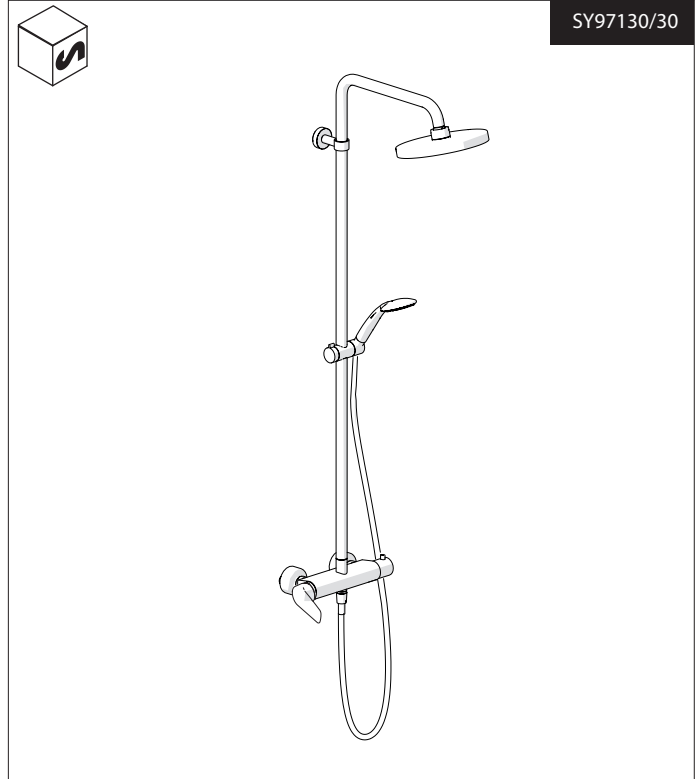

7

8

9

**NOBILIS**<sup>®</sup>  
The Best Technology for Water

SY97130/30

[www.grupponobili.it](http://www.grupponobili.it)

**PRIMA DI INIZIARE / BEFORE STARTING**

	P bar		MAX 10 5 MIN		T ∞C		MAX 80 65 45
--	----------	--	-----------------------	--	---------	--	-----------------------