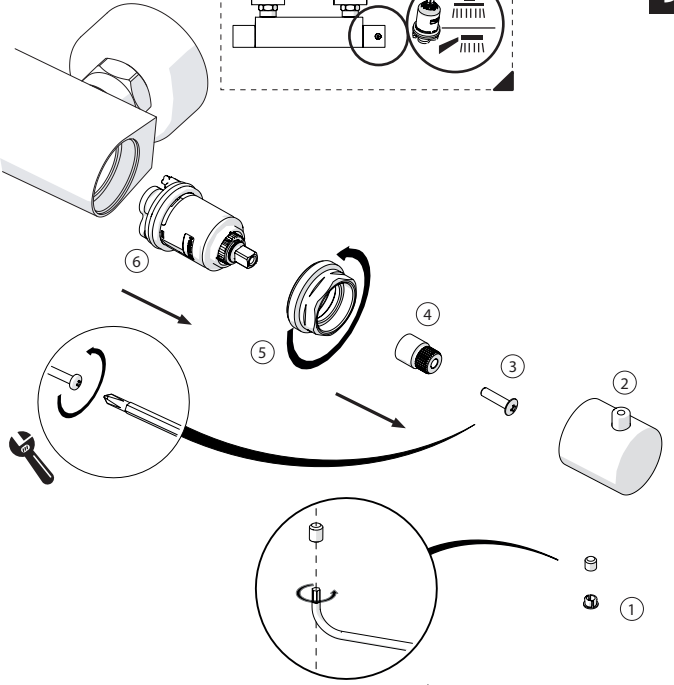

Not included / Non incluso / Non Inclus / Nie zawarty / No incluido / Nao incluido

1

2

3

4

5

6

VALVOLA DI NON RITORNO  
NON - RETURN VALVE

7

8

9

**NOBILIS**<sup>®</sup>  
The Best Technology for Water

SY97130/30

[www.grupponobili.it](http://www.grupponobili.it)

**PRIMA DI INIZIARE / BEFORE STARTING**

	P bar		MAX 10 5 MIN		T ∞C		MAX 80 65 45
--	----------	--	-----------------------	--	---------	--	-----------------------