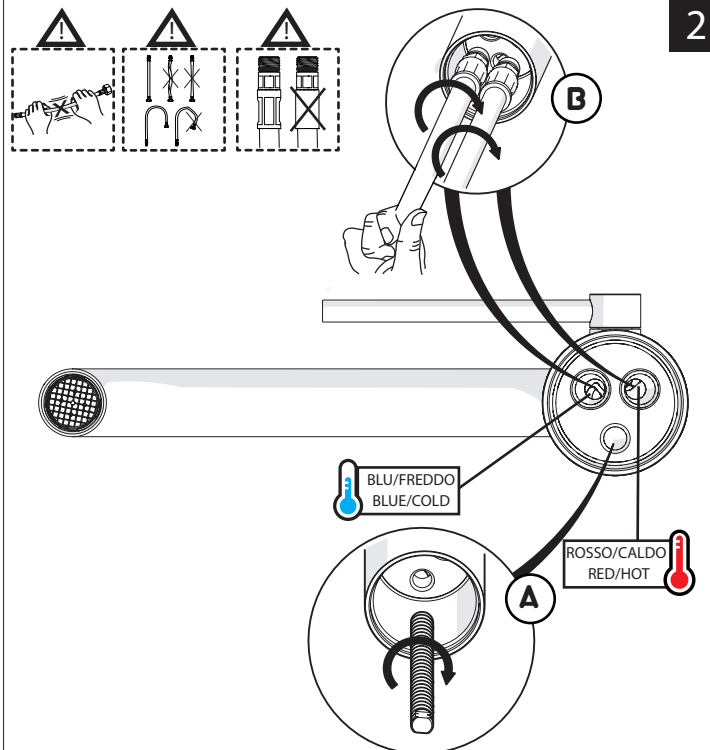

Not included / Non incluso / Non Inclus / Nie zawarty / No incluido / Nao incluido

1

ANELLO DI GUIDA
GUIDE RING

Ø > IN ALTO
Ø > UP

SOLO PER / ONLY FOR
VE125119/2-VE125139/2

SCARICO INVERSALE SKIP-UP
UNIVERSAL WASTE

Ø 33.5/35 mm

2

3

4

5

6

NOBILIS

VELIS