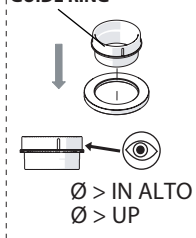

Not included / Non incluso / Non Inclus / Nie zawarty / No incluido / Nao incluido

1

ANELLO DI GUIDA
GUIDE RING

Ø > IN ALTO
Ø > UP

SOLO PER / ONLY FOR
VE125119/2-VE125139/2

SCARICO INVERSALE SKIP-UP
UNIVERSAL WASTE

Ø 33.5/35 mm

2

3

4

5

6

NOBILIS

VELIS