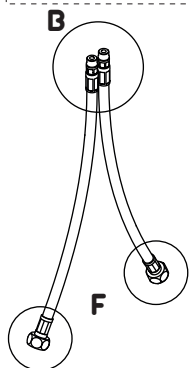

Not included / Non incluso / Non Inclus / Nie zawarty / No incluido / Nao incluido

1

ANELLO DI GUIDA
GUIDE RING

Ø > IN ALTO
Ø > UP

SOLO PER / ONLY FOR
VE125119/2-VE125139/2

SCARICO INVERSALE SKIP-UP
UNIVERSAL WASTE

Ø 33.5/35 mm

2

3

4

5

6

NOBILIS

VELIS