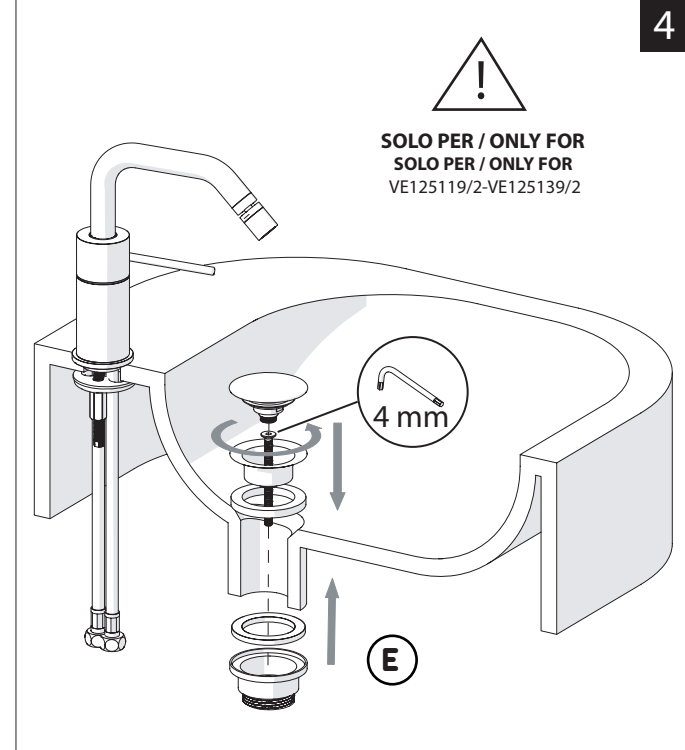

Not included / Non incluso / Non Inclus / Nie zawarty / No incluido / Nao incluido

1

ANELLO DI GUIDA
GUIDE RING

Ø > IN ALTO
Ø > UP

SOLO PER / ONLY FOR
VE125119/2-VE125139/2

SCARICO INVERSALE SKIP-UP
UNIVERSAL WASTE

Ø 33.5/35 mm

2

3

4

5

6

NOBILIS

VELIS