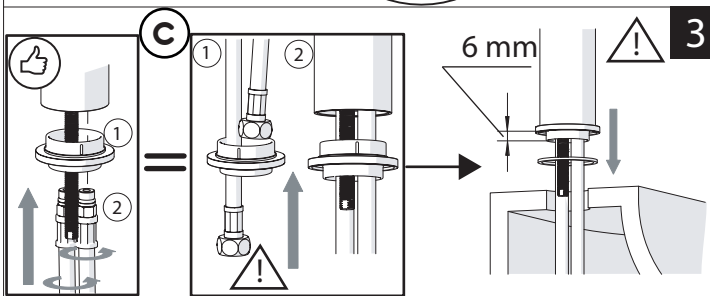

Not included / Non incluso / Non Inclus / Nie zawarty / No incluido / Nao incluido

1

ANELLO DI GUIDA
GUIDE RING

Ø > IN ALTO
Ø > UP

SOLO PER / ONLY FOR
VE125119/2-VE125139/2

SCARICO INVERSALE SKIP-UP
UNIVERSAL WASTE

Ø 33.5/35 mm

2

3

4

5

6

NOBILIS

VELIS