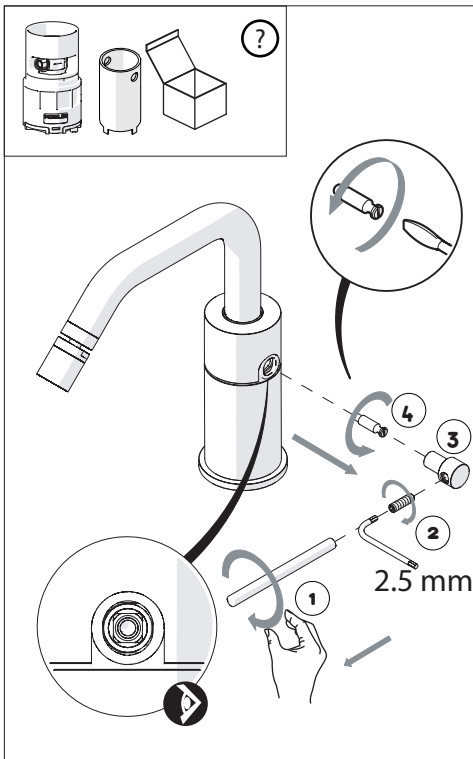

Not included / Non incluso / Non Inclus / Nie zawarty / No incluido / Nao incluido

1

ANELLO DI GUIDA
GUIDE RING

Ø > IN ALTO
Ø > UP

SOLO PER / ONLY FOR
VE125119/2-VE125139/2

SCARICO INVERSALE SKIP-UP
UNIVERSAL WASTE

Ø 33.5/35 mm

2

3

4

5

6

NOBILIS

VELIS