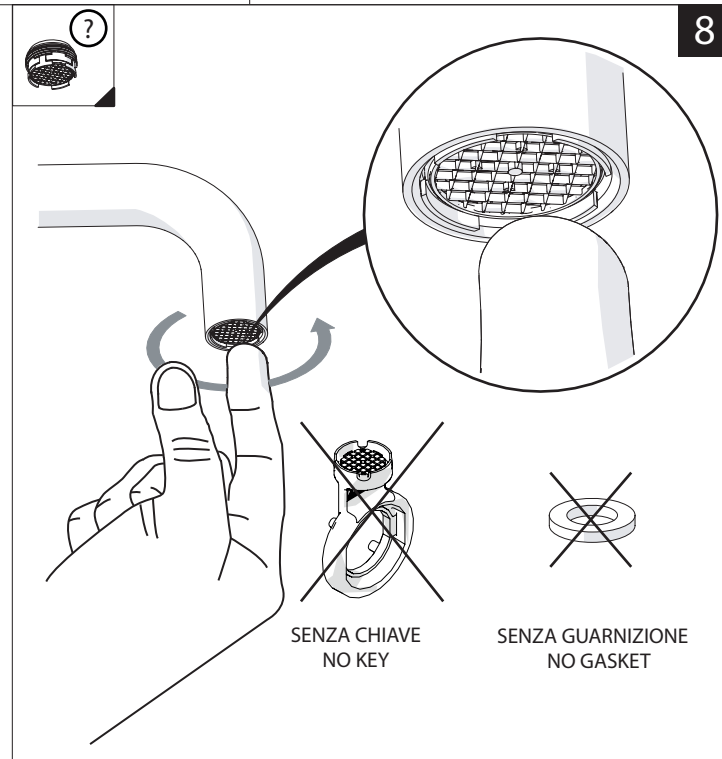

8

PRIMA DI INIZIARE / BEFORE STARTING

	P bar		MAX 10 MIN 0,5		T °C		MAX 80 MIN 45		65 45

PULIZIA / CLEANING

	ACQUA WATER		ALCOOL ALCOHOL		MICROFIBRA MICROFIBER		SPUGNA SPONGE		DETERGENTI DETERGENT
	TUTTE LE FINITURE ALL FINISHES ACQUA E SAPONE WATER AND SOAP			ASCIUGARE BENE SEMPRE ALWAYS DRY WELL					

IISTRVE125119#--STD

REV0.06/2020