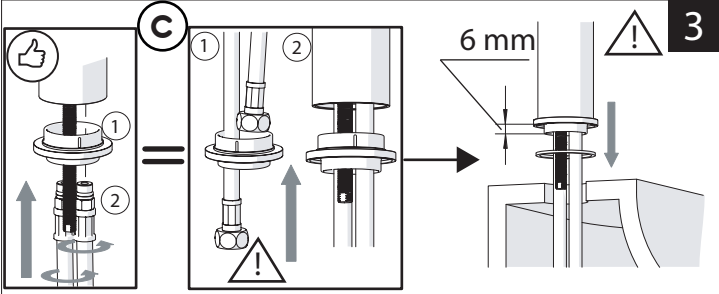

Not included / Non incluso / Non Inclus / Nie zawarty/ No incluido / Nao incluido

1

ANELLO DI GUIDA
GUIDE RING

Ø > IN ALTO
Ø > UP

SOLO PER / ONLY FOR
VE125118/2-VE125128/2
VE125148/2-VE125168/2
**SCARICO INIVERSALE SKIP-UP
UNIVERSAL WASTE**

Ø 33.5/35 mm

www.nobili.it

PRIMA DI INIZIARE / BEFORE STARTING					
	P bar		MAX 10 5		T °C
	0,5 MIN				MAX -80
					-65 -45

PULIZIA / CLEANING				
	ACQUA WATER		SI CROMO YES CHROME NO VERNICIATO NO PAINTED NO PVD ALCOOL ALCOHOL	
	✓		✓	✓
	SPUGNA SPONGE		DETERGENTI DETERGENT	
	✗		✗	