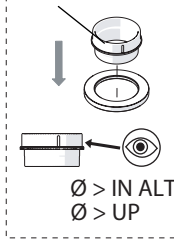

Not included / Non incluso / Non Inclus / Nie zawarty/ No incluido / Nao incluido

1

ANELLO DI GUIDA
GUIDE RING

Ø > IN ALTO
Ø > UP

SOLO PER / ONLY FOR
VE125118/2-VE125128/2
VE125148/2-VE125168/2
**SCARICO INIVERSALE SKIP-UP
UNIVERSAL WASTE**

Ø 33.5/35 mm

www.nobili.it

PRIMA DI INIZIARE / BEFORE STARTING					
	P bar		MAX 10 5		T °C
	0,5 MIN				MAX -80
					-65 -45

PULIZIA / CLEANING				
	ACQUA WATER		SI CROMO YES CHROME NO VERNICIATO NO PAINTED NO PVD ALCOOL ALCOHOL	
	✓		✓	✓
	SPUGNA SPONGE		DETERGENTI DETERGENT	
	✗		✗	