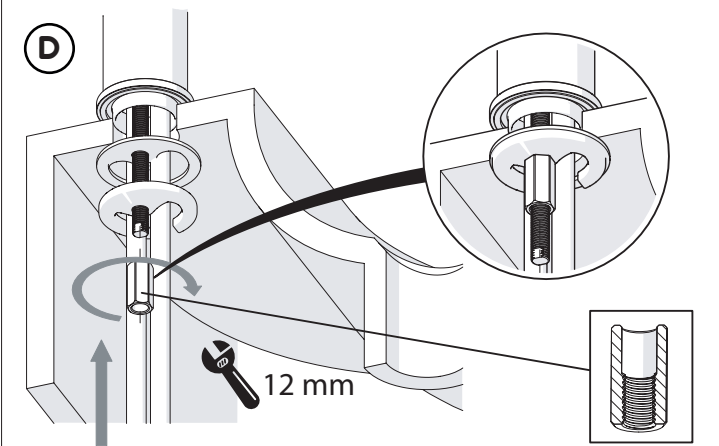

Not included / Non incluso / Non Inclus / Nie zawarty/ No incluido / Nao incluido

1

ANELLO DI GUIDA
GUIDE RING

Ø > IN ALTO
Ø > UP

SOLO PER / ONLY FOR
VE125118/2-VE125128/2
VE125148/2-VE125168/2
**SCARICO INIVERSALE SKIP-UP
UNIVERSAL WASTE**

Ø 33.5/35 mm

www.nobili.it

PRIMA DI INIZIARE / BEFORE STARTING					
	P bar		MAX 10 5		T °C
	0,5 MIN				MAX -80
					-65 -45

PULIZIA / CLEANING				
	ACQUA WATER		SI CROMO YES CHROME NO VERNICIATO NO PAINTED NO PVD ALCOOL ALCOHOL	
	✓		✓	✓
	SPUGNA SPONGE		DETERGENTI DETERGENT	
	✗		✗	