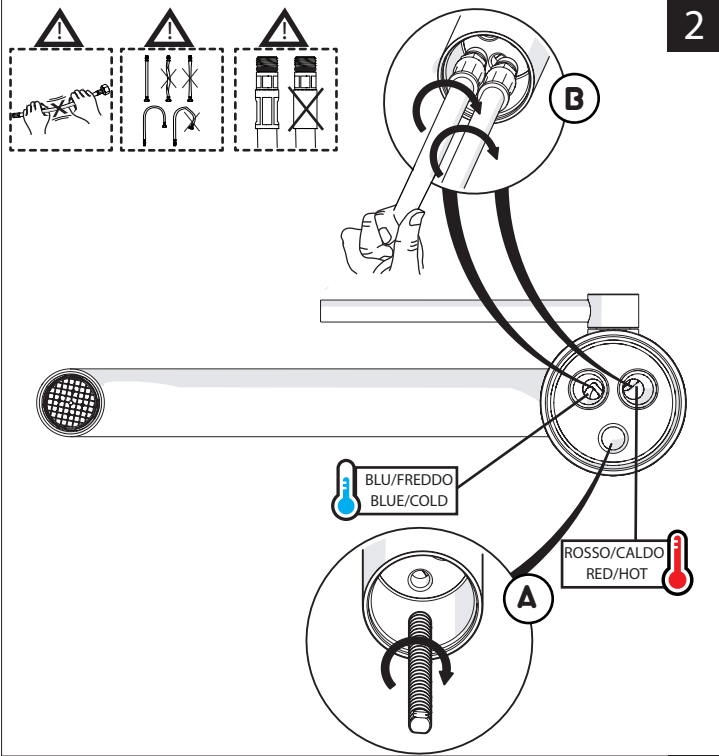

Not included / Non incluso / Non Inclus / Nie zawarty/ No incluido / Nao incluido

1

ANELLO DI GUIDA
GUIDE RING

Ø > IN ALTO
Ø > UP

SOLO PER / ONLY FOR
VE125118/2-VE125128/2
VE125148/2-VE125168/2
**SCARICO INIVERSALE SKIP-UP
UNIVERSAL WASTE**

Ø 33.5/35 mm

www.nobili.it

PRIMA DI INIZIARE / BEFORE STARTING					
	P bar		MAX 10 5		T °C
	0,5 MIN				MAX -80
					-65 -45

PULIZIA / CLEANING				
	ACQUA WATER		SI CROMO YES CHROME NO VERNICIATO NO PAINTED NO PVD ALCOOL ALCOHOL	
	✓		✓	✓
	SPUGNA SPONGE		DETERGENTI DETERGENT	
	✗		✗	