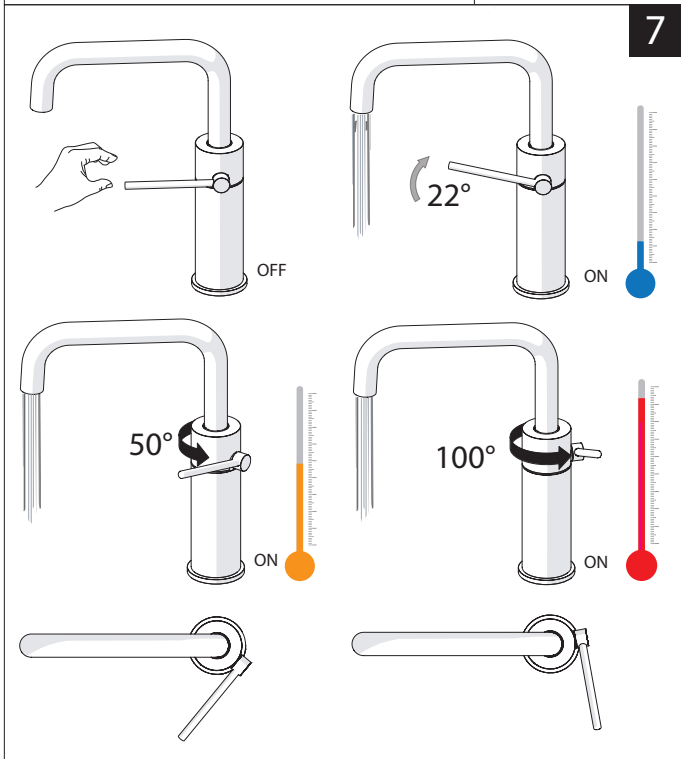

Not included / Non incluso / Non Inclus / Nie zawarty/ No incluido / Nao incluido

1

ANELLO DI GUIDA
GUIDE RING

Ø > IN ALTO
Ø > UP

SOLO PER / ONLY FOR
VE125118/2-VE125128/2
VE125148/2-VE125168/2
**SCARICO INIVERSALE SKIP-UP
UNIVERSAL WASTE**

Ø 33.5/35 mm

www.nobili.it

PRIMA DI INIZIARE / BEFORE STARTING					
	P bar		MAX 10 5		T °C
	0,5 MIN				MAX -80
					-65 -45

PULIZIA / CLEANING				
	ACQUA WATER		SI CROMO YES CHROME NO VERNICIATO NO PAINTED NO PVD ALCOOL ALCOHOL	
	✓		✓	✓
	SPUGNA SPONGE		DETERGENTI DETERGENT	
	✗		✗	