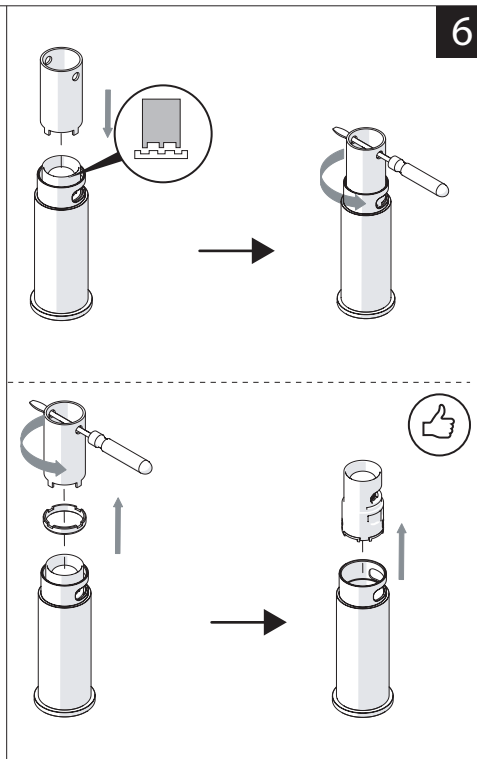

Not included / Non incluso / Non Inclus / Nie zawarty/ No incluido / Nao incluido

1

ANELLO DI GUIDA
GUIDE RING

Ø > IN ALTO
Ø > UP

SOLO PER / ONLY FOR
VE125118/2-VE125128/2
VE125148/2-VE125168/2
**SCARICO INIVERSALE SKIP-UP
UNIVERSAL WASTE**

Ø 33.5/35 mm

www.nobili.it

PRIMA DI INIZIARE / BEFORE STARTING					
	P bar		MAX 10 5		T °C
	0,5 MIN				MAX -80
					-65 -45

PULIZIA / CLEANING				
	ACQUA WATER		SI CROMO YES CHROME NO VERNICIATO NO PAINTED NO PVD ALCOOL ALCOHOL	
	✓		✓	✓
	SPUGNA SPONGE		DETERGENTI DETERGENT	
	✗		✗	