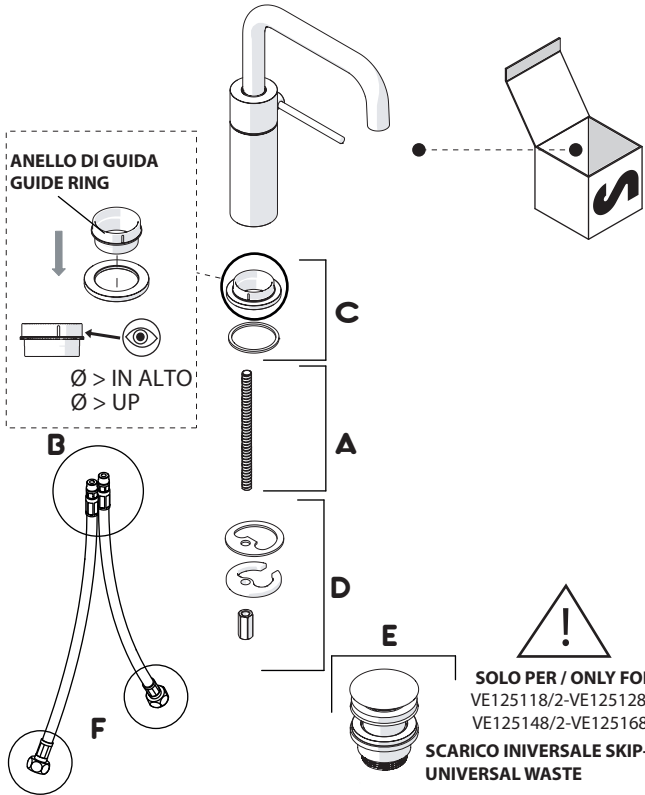

Not included / Non incluso / Non Inclus / Nie zawarty/ No incluido / Nao incluido

1

ANELLO DI GUIDA
GUIDE RING

Ø > IN ALTO
Ø > UP

SOLO PER / ONLY FOR
VE125118/2-VE125128/2
VE125148/2-VE125168/2
**SCARICO INIVERSALE SKIP-UP
UNIVERSAL WASTE**

Ø 33.5/35 mm

www.nobili.it

PRIMA DI INIZIARE / BEFORE STARTING					
	P bar		MAX 10 5		T °C
	0,5 MIN				MAX -80
					-65 -45

PULIZIA / CLEANING				
	ACQUA WATER		SI CROMO YES CHROME NO VERNICIATO NO PAINTED NO PVD ALCOOL ALCOHOL	
	✓		✓	✓
	SPUGNA SPONGE		DETERGENTI DETERGENT	
	✗		✗	