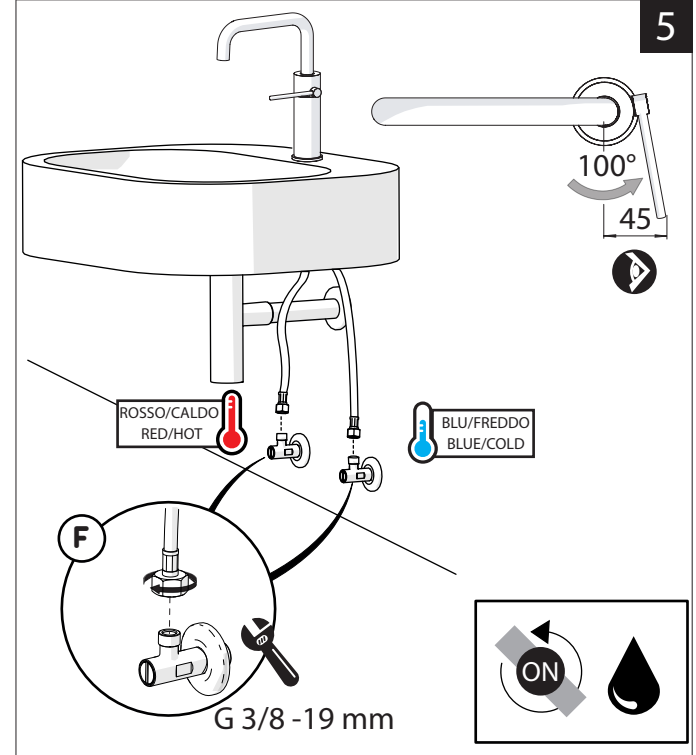

Not included / Non incluso / Non Inclus / Nie zawarty/ No incluido / Nao incluido

1

ANELLO DI GUIDA
GUIDE RING

Ø > IN ALTO
Ø > UP

SOLO PER / ONLY FOR
VE125118/2-VE125128/2
VE125148/2-VE125168/2
**SCARICO INIVERSALE SKIP-UP
UNIVERSAL WASTE**

Ø 33.5/35 mm

www.nobili.it

PRIMA DI INIZIARE / BEFORE STARTING					
	P bar		MAX 10 5		T °C
	0,5 MIN				MAX -80
					-65 -45

PULIZIA / CLEANING				
	ACQUA WATER		SI CROMO YES CHROME NO VERNICIATO NO PAINTED NO PVD ALCOOL ALCOHOL	
	✓		✓	✓
	SPUGNA SPONGE		DETERGENTI DETERGENT	
	✗		✗	