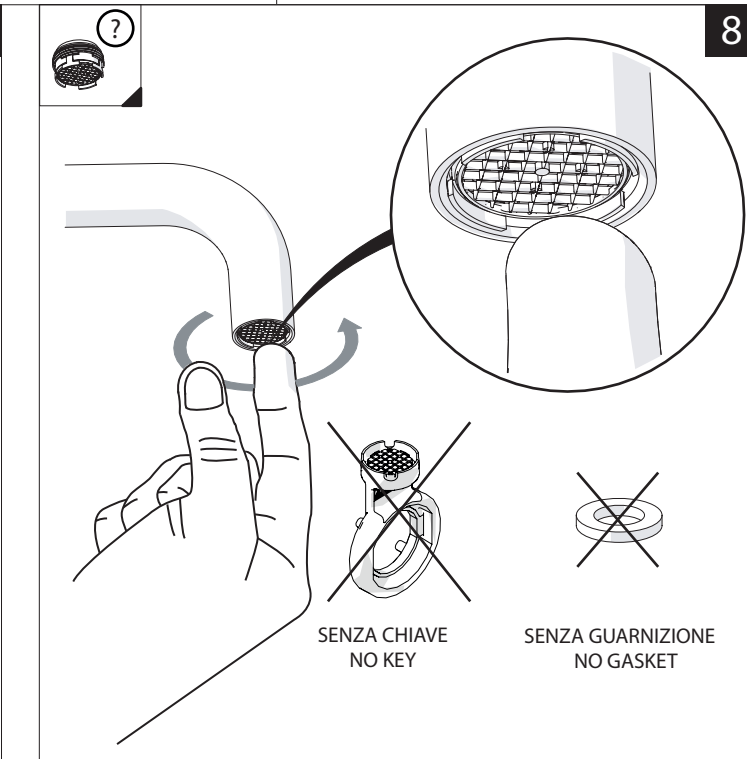

Not included / Non incluso / Non Inclus / Nie zawarty/ No incluido / Nao incluido

1

ANELLO DI GUIDA
GUIDE RING

Ø > IN ALTO
Ø > UP

SOLO PER / ONLY FOR
VE125118/2-VE125128/2
VE125148/2-VE125168/2
**SCARICO INIVERSALE SKIP-UP
UNIVERSAL WASTE**

Ø 33.5/35 mm

www.nobili.it

PRIMA DI INIZIARE / BEFORE STARTING					
	P bar		MAX 10 5		T °C
	0,5 MIN				MAX -80
					-65 -45

PULIZIA / CLEANING				
	ACQUA WATER		SI CROMO YES CHROME NO VERNICIATO NO PAINTED NO PVD ALCOOL ALCOHOL	
	✓		✓	✓
	SPUGNA SPONGE		DETERGENTI DETERGENT	
	✗		✗	