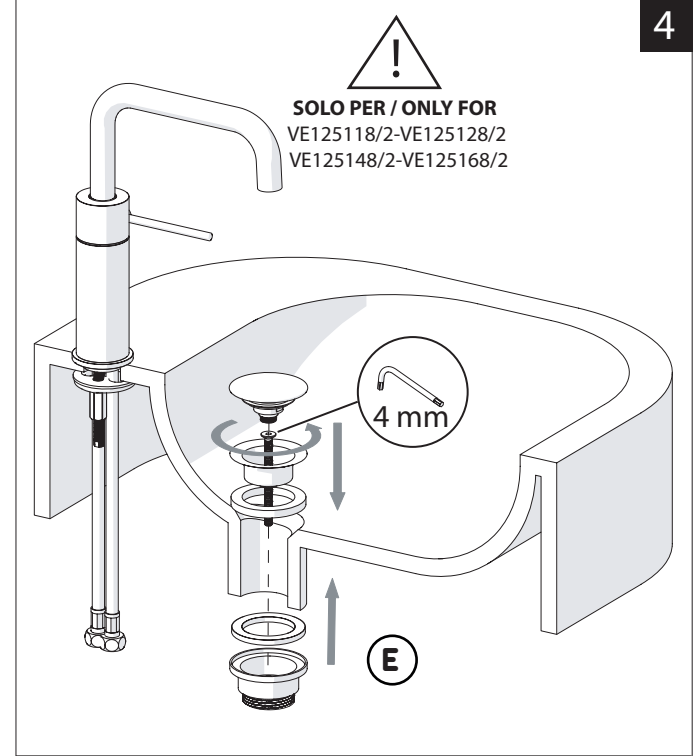

Not included / Non incluso / Non Inclus / Nie zawarty/ No incluido / Nao incluido

1

ANELLO DI GUIDA
GUIDE RING

Ø > IN ALTO
Ø > UP

SOLO PER / ONLY FOR
VE125118/2-VE125128/2
VE125148/2-VE125168/2
**SCARICO INIVERSALE SKIP-UP
UNIVERSAL WASTE**

Ø 33.5/35 mm

www.nobili.it

PRIMA DI INIZIARE / BEFORE STARTING					
	P bar		MAX 10 5		T °C
	0,5 MIN				MAX -80
					-65 -45

PULIZIA / CLEANING				
	ACQUA WATER		SI CROMO YES CHROME NO VERNICIATO NO PAINTED NO PVD ALCOOL ALCOHOL	
	✓		✓	✓
	SPUGNA SPONGE		DETERGENTI DETERGENT	
	✗		✗	