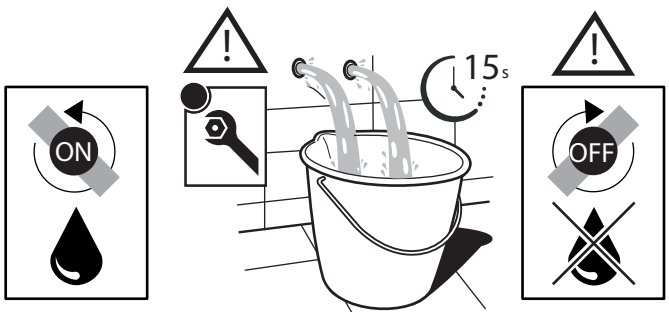

Not included / Non incluso / Non Inclus / Nie zawarty/ No incluido / Nao incluido

1

2