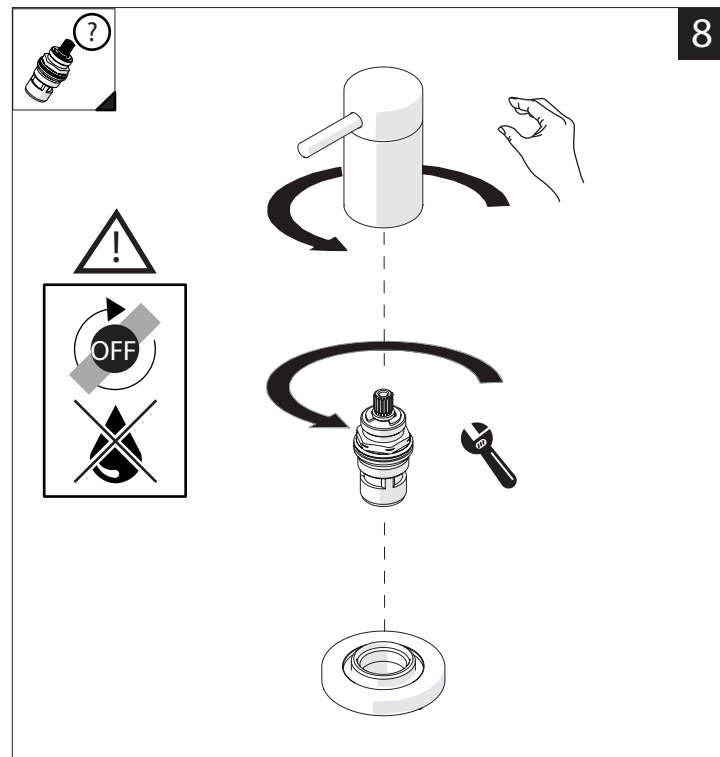

# NOBILIS

www.nobili.it

**PRIMA DI INIZIARE / BEFORE STARTING**

	P bar		MAX 10 MIN		5		T		MAX 80 MIN		65 45
--	----------	--	------------------	--	---	--	---	--	------------------	--	----------

**PULIZIA / CLEANING**