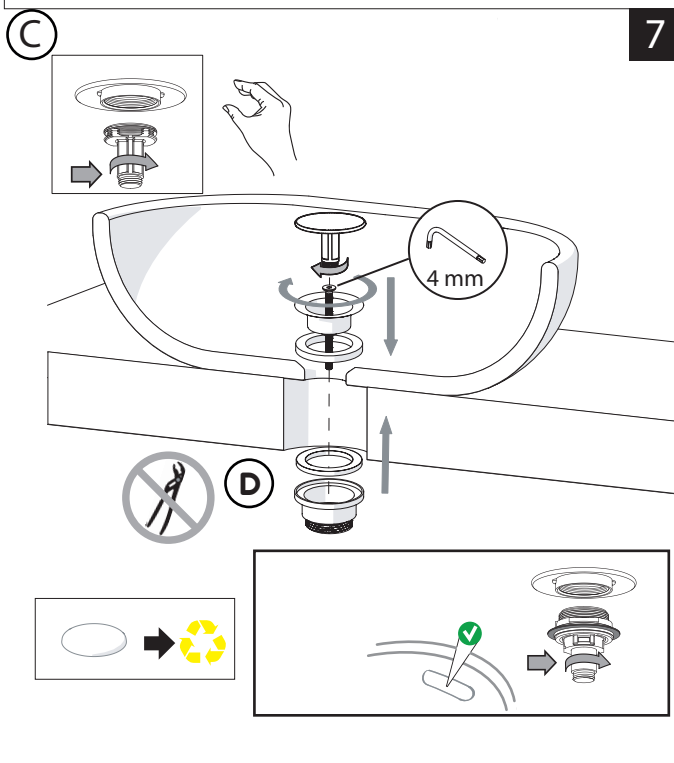

# NOBILIS

www.nobili.it

**PRIMA DI INIZIARE / BEFORE STARTING**

	P bar		MAX 10 MIN		5		T		MAX 80 MIN		65 45
--	----------	--	------------------	--	---	--	---	--	------------------	--	----------

**PULIZIA / CLEANING**