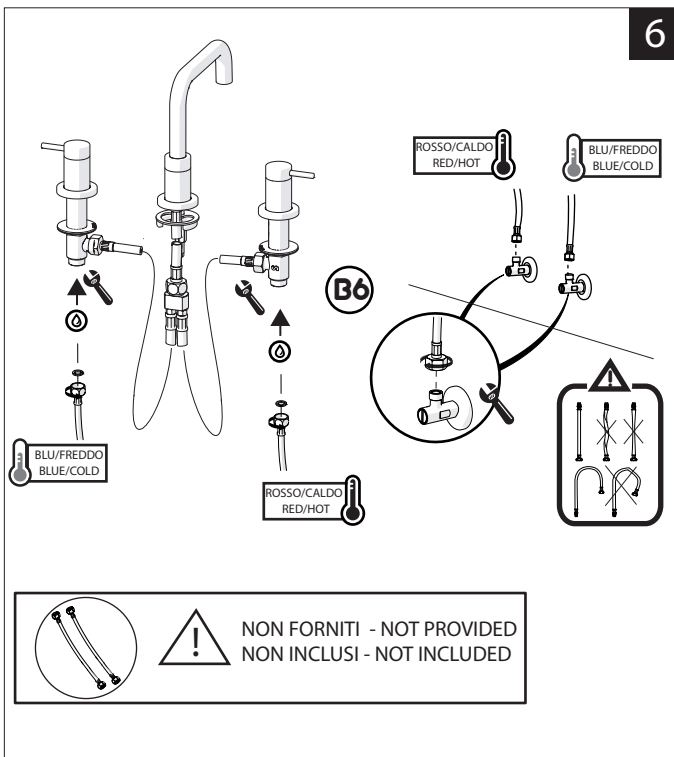

NOBILIS

www.nobili.it

PRIMA DI INIZIARE / BEFORE STARTING

	P bar		MAX 10 MIN		5		T		MAX 80 MIN		65 45

PULIZIA / CLEANING

	ACQUA WATER		SI CROMO YES CHROME NO VERNICIATO NO PAINTED NO PVD		MICROFIBRA MICROFIBER		SPUGNA SPONGE		DETERGENTI DETERGENT
	TUTTE LE FINITURE ALL FINISHES		ACQUA E SAPONE WATER AND SOAP		ASCIUGARE BENE SEMPRE ALWAYS DRY WELL