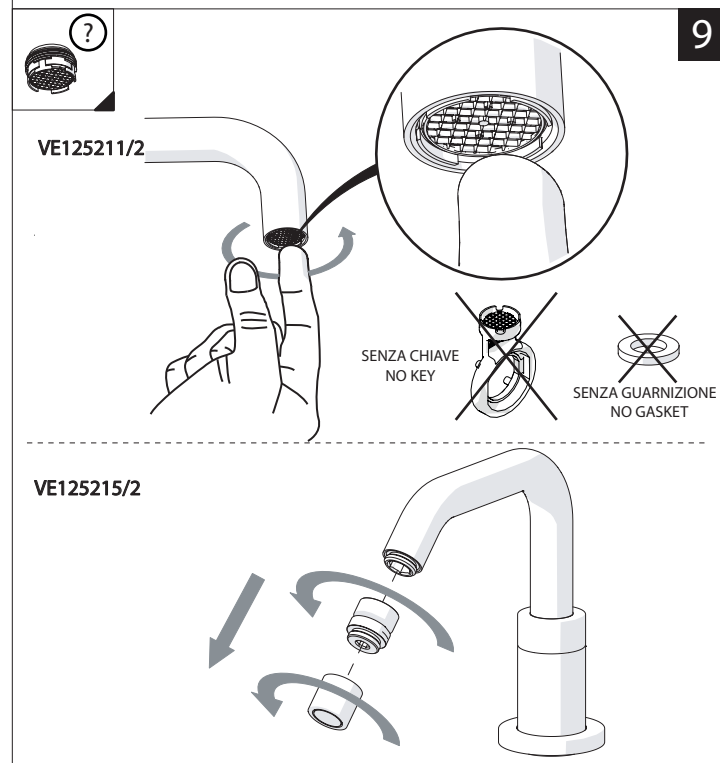

# NOBILIS

www.nobili.it

**PRIMA DI INIZIARE / BEFORE STARTING**

	P bar		MAX 10 MIN		5		T		MAX 80 MIN		65 45
--	----------	--	------------------	--	---	--	---	--	------------------	--	----------

**PULIZIA / CLEANING**