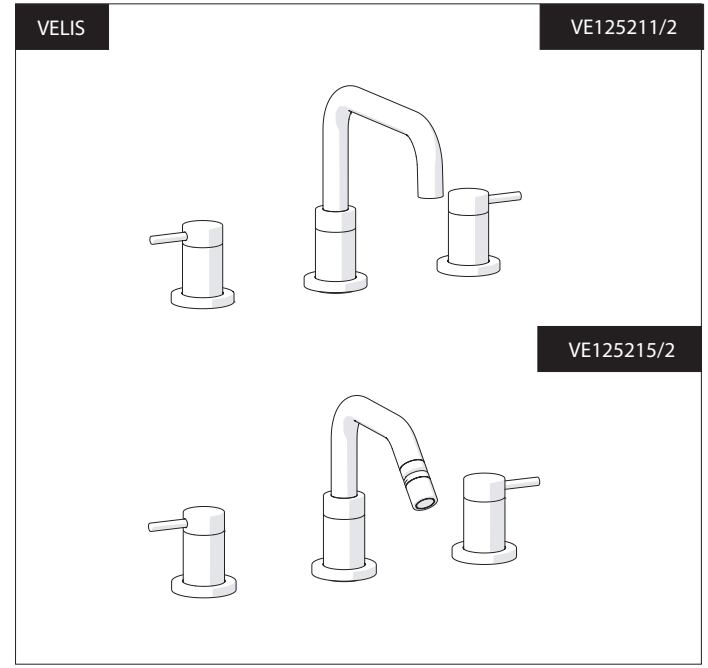

# NOBILIS

www.nobili.it

**PRIMA DI INIZIARE / BEFORE STARTING**

	P bar		MAX 10 MIN		5		T		MAX 80 MIN		65 45
--	----------	--	------------------	--	---	--	---	--	------------------	--	----------

**PULIZIA / CLEANING**